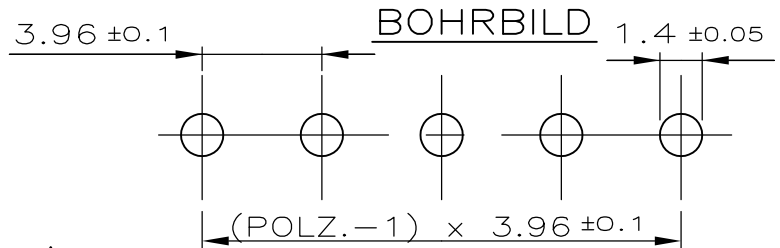

LOC	DIST	REVISIONS					
—	—	P	LTR	DESCRIPTION	DATE	DWN	APVD
			5	CAD-NEUERSTELLUNG, WAR AUF 826 545-550 C-FORMAT FORM-UND LAGETOLERANZ KORRIGIERT	11.05.90	A.HO	—
			6	REV PER ECO-10-000443	16.01.10	KK	AEG
			7	ECR-10-025774	21JAN11	KK	HMR

POLZ.	L±0.3	BESTELL-NR.	
1	3.3	826 576 -1	△3
2	7.3		-2
3	11.3		-3
4	15.2		-4
5	19.2		-5
6	23.1		-6
7	27.1		-7
8	31.1		-8
9	35.1		-9
10	39.0	1-	-0
11	43.0	1-	-1
12	46.9	1-	-2
13	50.9	1-	-3
14	54.8	1-	-4
15	58.8	1-	-5
16	62.8	1-	-6
17	66.7	1-	-7
18	70.7	1-	-8
19	74.7	1-	-9
20	78.6	2-	-0
21	82.6	2-	-1
22	86.5	2-	-2
23	90.5	2-	-3
24	94.4	2-	-4
25	98.4	2-	-5
26	102.4	2-	-6
27	106.3	2-	-7
28	110.3	2-	-8
29	114.2	2-	-9
30	118.2	3-	-0
31	122.2	3-	-1
32	126.1	3-	-2
33	130.1	3-	-3
34	134.0	3-	-4
35	138.0	3-	-5
36	141.6	3- 826 576 -6	

ZEICHNUNG GÜLTIG AB 20/90

- △1 2.5 μm-5 μm ZINN ÜBER 1.27 μm NICKEL
- △2 OBSOLETE PARTS: OBSOLETE CIS STREAMLINING PER D.RENAUD/D.SINISI
- △3 OBSOLETE

KONTAKTSTIFT	Cu Zn	△1
STIFTGEHÄUSE	PBTP GV	GRÜN
BENENNUNG	WERKSTOFF	OBERFLÄCHE FARBE

THIS DRAWING IS UNPUBLISHED. ALL RIGHTS RESERVED. RELEASED FOR PUBLICATION BY - COPYRIGHT -

DIMENSIONS: mm	DWN HIRT 02.11.78	MATERIAL	FINISH
TOLERANCES UNLESS OTHERWISE SPECIFIED: ±0.2mm	CHK HÖWEL 09.02.79	TE Connectivity	
0 PLC ± -	APVD -		
1 PLC ± -	PRODUCT SPEC	NAME	
2 PLC ± -		AMPMODU I STIFTL. RASTER 3.96 EINREIHIG	
3 PLC ± -	APPLICATION SPEC	SIZE	CAGE CODE
4 PLC ± -		A4	00779
ANGLES ± -	WEIGHT	DRAWING NO	
		C-826576	
	CUSTOMER DRAWING	SCALE	SHEET
		4:1	1 OF 1
			REV 7