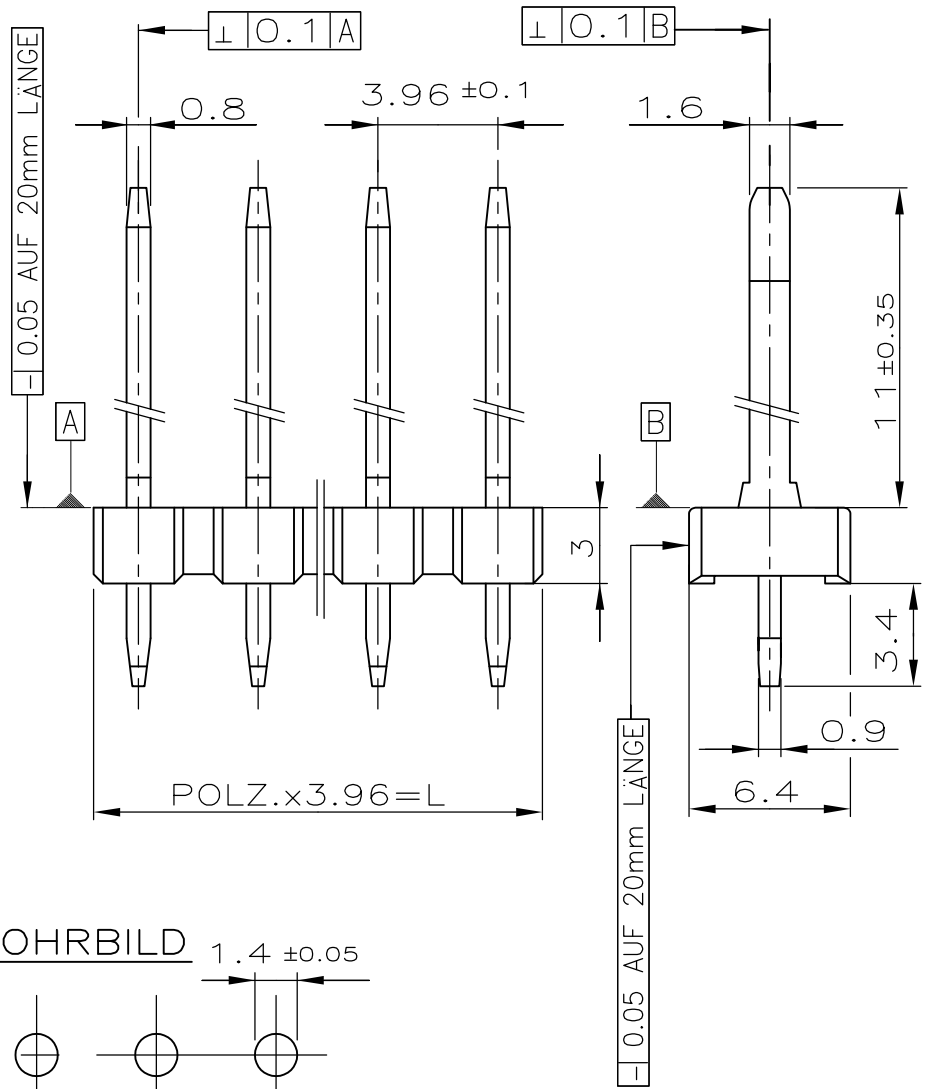

LOC	DIST	REVISIONS					
—	—	P	LTR	DESCRIPTION	DATE	DWN	APVD
			5	CAD-NEUERSTELLUNG, WAR AUF 826 545-550 C-FORMAT FORM-UND LAGETOLERANZ KORRIGIERT	11.05.90	A.HO	—
			6	REV PER ECO-10-000443	16.01.10	KK	AEG
			7	ECR-10-025774	21JAN11	KK	HMR

POLZ.	L±0.3	BESTELL-NR.	
1	3.3	826 576 -1	△3
2	7.3		-2
3	11.3		-3
4	15.2		-4
5	19.2		-5
6	23.1		-6
7	27.1		-7
8	31.1		-8
9	35.1		-9
10	39.0	1-	-0
11	43.0	1-	-1
12	46.9	1-	-2
13	50.9	1-	-3
14	54.8	1-	-4
15	58.8	1-	-5
16	62.8	1-	-6
17	66.7	1-	-7
18	70.7	1-	-8
19	74.7	1-	-9
20	78.6	2-	-0
21	82.6	2-	-1
22	86.5	2-	-2
23	90.5	2-	-3
24	94.4	2-	-4
25	98.4	2-	-5
26	102.4	2-	-6
27	106.3	2-	-7
28	110.3	2-	-8
29	114.2	2-	-9
30	118.2	3-	-0
31	122.2	3-	-1
32	126.1	3-	-2
33	130.1	3-	-3
34	134.0	3-	-4
35	138.0	3-	-5
36	141.6	3- 826 576 -6	

ZEICHNUNG GÜLTIG AB 20/90

- △1 2.5 μm-5 μm ZINN ÜBER 1.27 μm NICKEL
- △2 OBSOLETE PARTS: OBSOLETE CIS STREAMLINING PER D.RENAUD/D.SINISI
- △3 OBSOLETE

KONTAKTSTIFT	Cu Zn	△1
STIFTGEHÄUSE	PBTP GV	GRÜN
BENENNUNG	WERKSTOFF	OBERFLÄCHE FARBE

THIS DRAWING IS UNPUBLISHED. ALL RIGHTS RESERVED. RELEASED FOR PUBLICATION BY - COPYRIGHT -

DIMENSIONS: mm	DWN HIRT 02.11.78	MATERIAL	FINISH
TOLERANCES UNLESS OTHERWISE SPECIFIED: ±0.2mm	CHK HÖWEL 09.02.79	TE Connectivity	
0 PLC ± -	APVD -		
1 PLC ± -	PRODUCT SPEC	NAME	
2 PLC ± -		AMPMODU I STIFTL. RASTER 3.96 EINREIHIG	
3 PLC ± -	APPLICATION SPEC	SIZE	CAGE CODE
4 PLC ± -		A4	00779
ANGLES ± -	WEIGHT	DRAWING NO	
		C-826576	
	CUSTOMER DRAWING	SCALE	SHEET
		4:1	1 OF 1
			REV 7