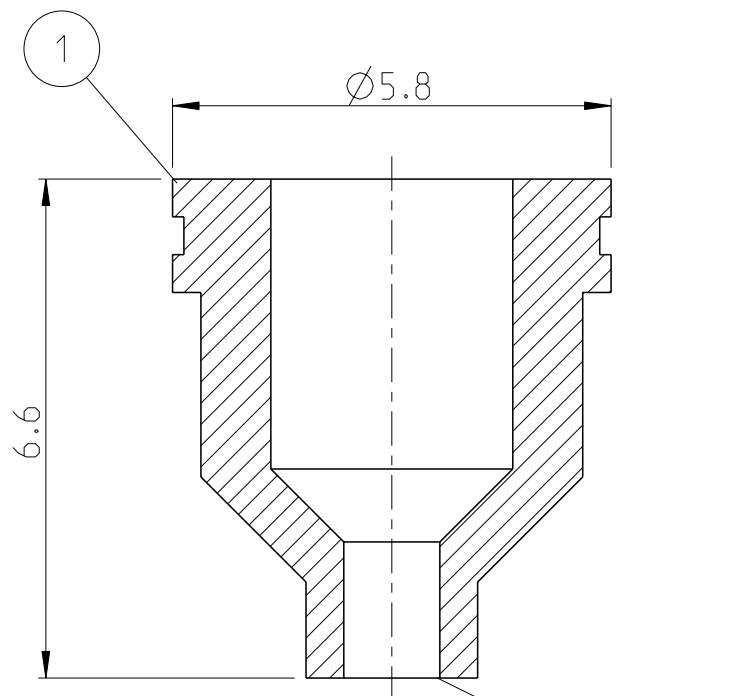

826764-1 AS SHOWN wie gezeichnet

826764-2 AS SHOWN wie gezeichnet

826764-3 AS SHOWN wie gezeichnet

NOTES / Bemerkungen:

1, REQUIREMENT: SEPARATION FREE Anforderungen : Trennmittelfrei

TENSILE STRENGTH : >6N/mm² ACC.TO / nach DIN 53504 AT DELIVERY / bei Lieferung >6N/mm² ACC. TO nach DIN 53508 AFTER AGING / nach Alterung

2 FOR INSULATION Ø2.0-3.0 Fuer Isolations Ø2.0-3.0

3 FOR INSULATION Ø1.3-2.3 Fuer Isolations Ø1.3-2.3

PRODUCT CHARACTERISTICS ACC. QMP EMEA_12 BESONDERE MERKMALE NACH QMP EMEA_12

THIS DRAWING IS A CONTROLLED DOCUMENT.

DIMENSIONS: mm	TOLERANCES UNLESS OTHERWISE SPECIFIED: ±0.2 mm
	0 PLC ±
	1 PLC ±
	2 PLC ±
	3 PLC ±
	4 PLC ±
	ANGLES ±1.5°
MATERIAL Neoprene	FINISH -

TE PART NO TE Teile-Nr.	REV.	COLOUR Farbe	DESCRIPTION Benennung	ITEM NO.
826764-3	J	BLACK Schwarz	SEAL FOR INS.Ø1.3-2.3 Dichtungstuelle fuer Isol. Ø1.3-2.3	3
826764-2	J	BLACK Schwarz	SEAL BLIND PLUG Dichtungstuelle Blindstopfen	2
826764-1	J	GREY Grau	SEAL FOR INS.Ø2.0-3.0 Dichtungstuelle fuer Isol. Ø2.0-3.0	1

DWN Ryll 16JUL1979
CHK Adamski 21MAY1980
APVD -
PRODUCT SPEC -
APPLICATION SPEC -
WEIGHT -

TE TE Connectivity

NAME SEAL Dichtungstuelle

SIZE A3	CAGE CODE 00779	DRAWING NO C-826764	RESTRICTED TO -
---------	-----------------	---------------------	-----------------