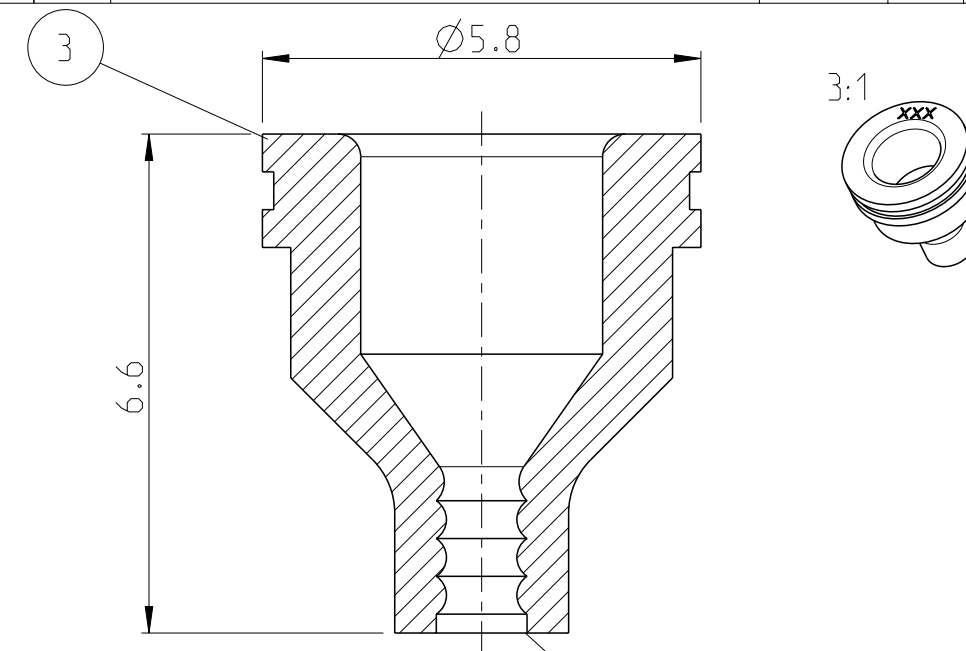

826764-1 AS SHOWN wie gezeichnet

826764-2 AS SHOWN wie gezeichnet

826764-3 AS SHOWN wie gezeichnet

NOTES / Bemerkungen:

1, REQUIREMENT: SEPARATION FREE Anforderungen : Trennmittelfrei

TENSILE STRENGTH : >6N/mm² ACC.TO / nach DIN 53504 AT DELIVERY / bei Lieferung >6N/mm² ACC. TO nach DIN 53508 AFTER AGING / nach Alterung

2 FOR INSULATION Ø2.0-3.0 Fuer Isolations Ø2.0-3.0

3 FOR INSULATION Ø1.3-2.3 Fuer Isolations Ø1.3-2.3

PRODUCT CHARACTERISTICS ACC. QMP EMEA_12 BESONDERE MERKMALE NACH QMP EMEA_12

THIS DRAWING IS A CONTROLLED DOCUMENT.

DIMENSIONS: mm	TOLERANCES UNLESS OTHERWISE SPECIFIED: ±0.2 mm
	0 PLC ±
	1 PLC ±
	2 PLC ±
	3 PLC ±
	4 PLC ±
	ANGLES ±1.5°
MATERIAL Neoprene	FINISH -

TE PART NO TE Teile-Nr.	REV.	COLOUR Farbe	DESCRIPTION Benennung	ITEM NO.
826764-3	J	BLACK Schwarz	SEAL FOR INS.Ø1.3-2.3 Dichtungstuelle fuer Isol. Ø1.3-2.3	3
826764-2	J	BLACK Schwarz	SEAL BLIND PLUG Dichtungstuelle Blindstopfen	2
826764-1	J	GREY Grau	SEAL FOR INS.Ø2.0-3.0 Dichtungstuelle fuer Isol. Ø2.0-3.0	1

DWN Ryll 16JUL1979
CHK Adamski 21MAY1980
APVD -
PRODUCT SPEC -
APPLICATION SPEC -
WEIGHT -

TE TE Connectivity

NAME SEAL Dichtungstuelle

SIZE A3	CAGE CODE 00779	DRAWING NO C-826764	RESTRICTED TO -
---------	-----------------	---------------------	-----------------