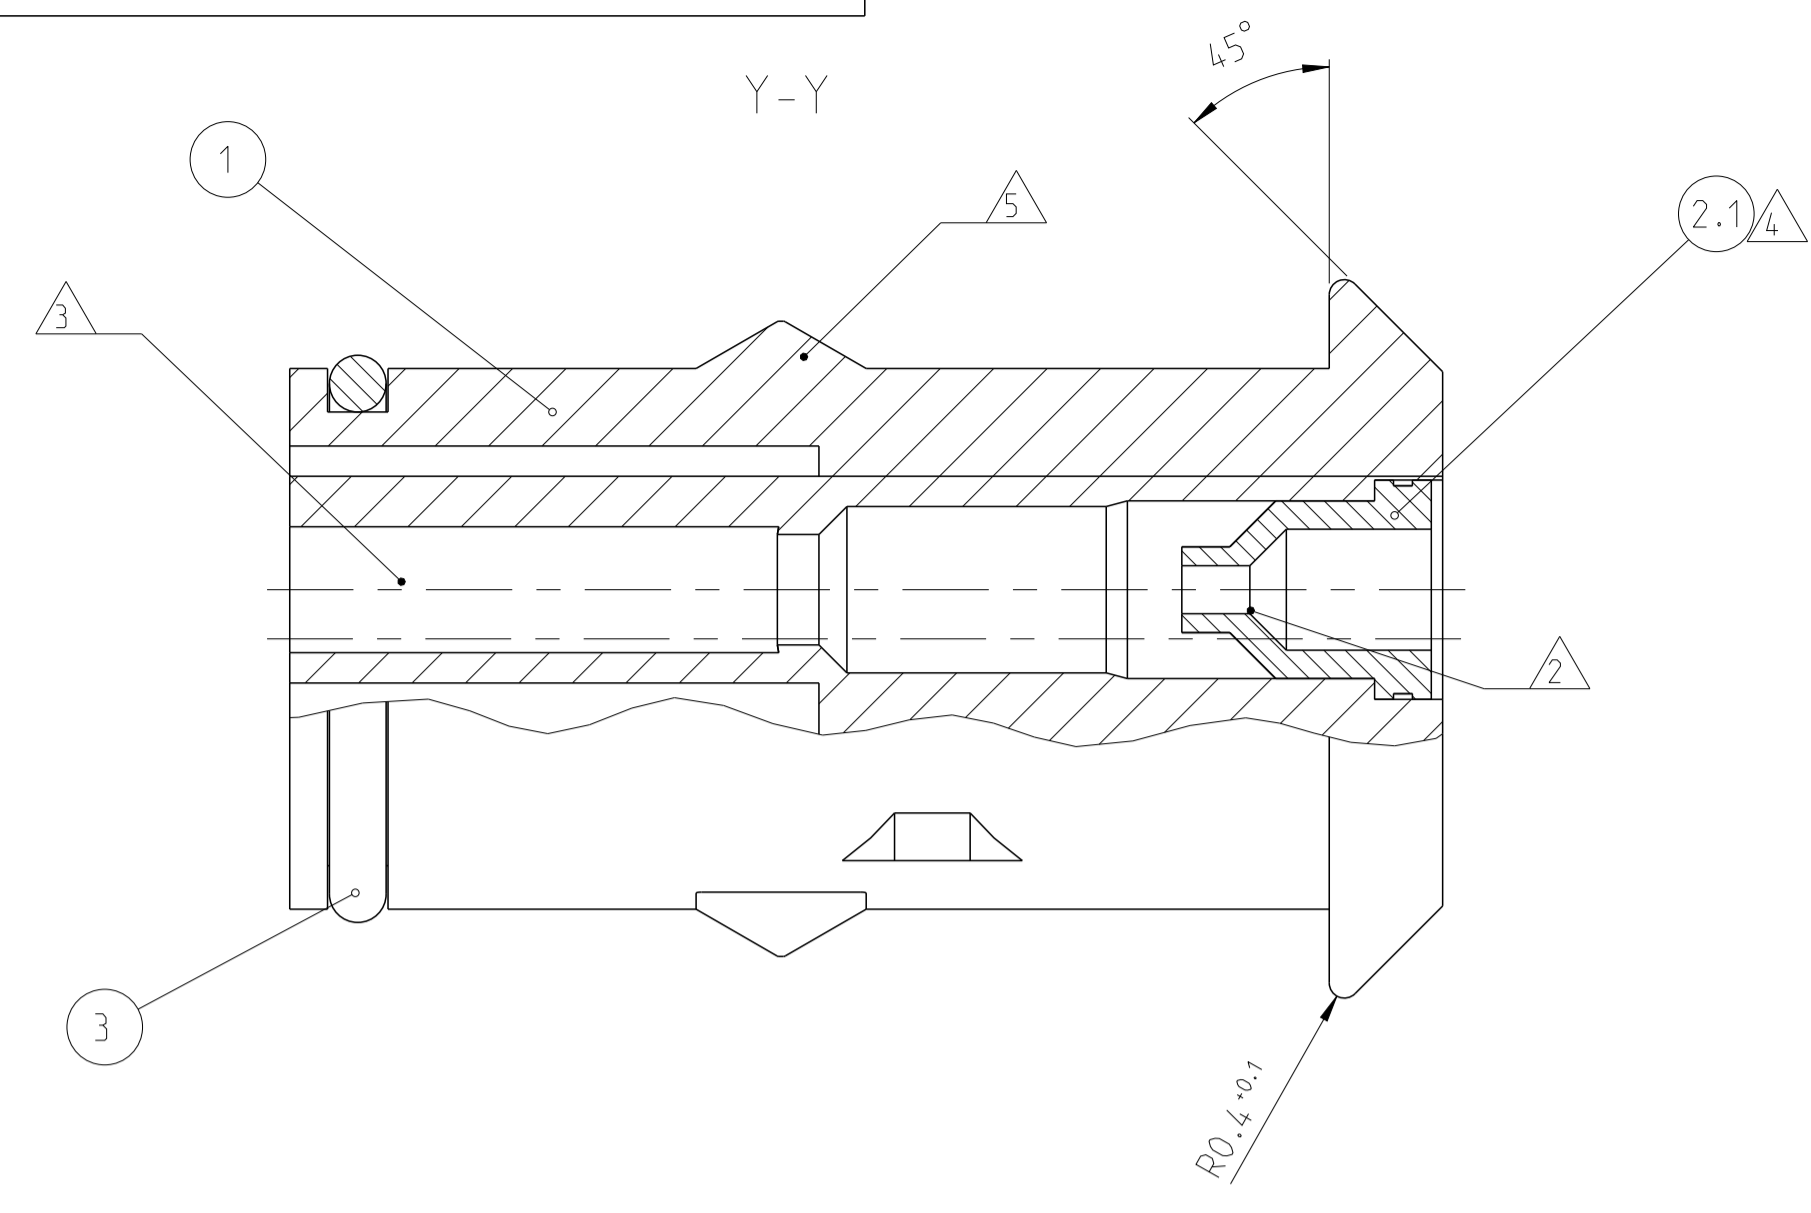

-4 wie gezeichnet  
AS SHOWN

H2 H3

Bemerkungen / Notes:

- Teile in Lupolenbeutel luftdicht verpackt (500/1000 Sctk.)  
Parts must be airtight packaged in bags of lupolen (500/1000 pieces)
- Geschmiert mit Gleitmittel Hellerine (Fa. Hellermannntyton) direkt vor dem Einsetzen des Kontaktes  
Lubricated with Hellerine 625 (Hellermannntyton) right before contact insertion
- Kammer für Buschsenkontakt CIC, C1-2 od. Type III  
Cavity for socket contact CIC, C1-2 or Type III
- Dichtungstülle für Litzenleitung mit Isolationsdurchmesser von 2.3-3.0mm  
Seal for wire with isolationdiameter 2.3 - 3.0 mm
- Dichtungstülle für Litzenleitung mit Isolationsdurchmesser von 1.3-2.3 mm  
Seal for wire with isolationdiameter 1.3 - 2.3 mm
- Keying Form with the Mating Connector: Click Stop
- Keying Form with the Mating Connector: Locking

1-...-2 wie gezeichnet  
AS SHOWN

ACHTUNG !  
Eine einwandfreie Funktion dieser Stecker kann nur bei Verwendung von Original-TEC-Teilen und genauer Einhaltung der Verarbeitungsanforderungen - schriftlich garantiert werden.  
CAUTION !