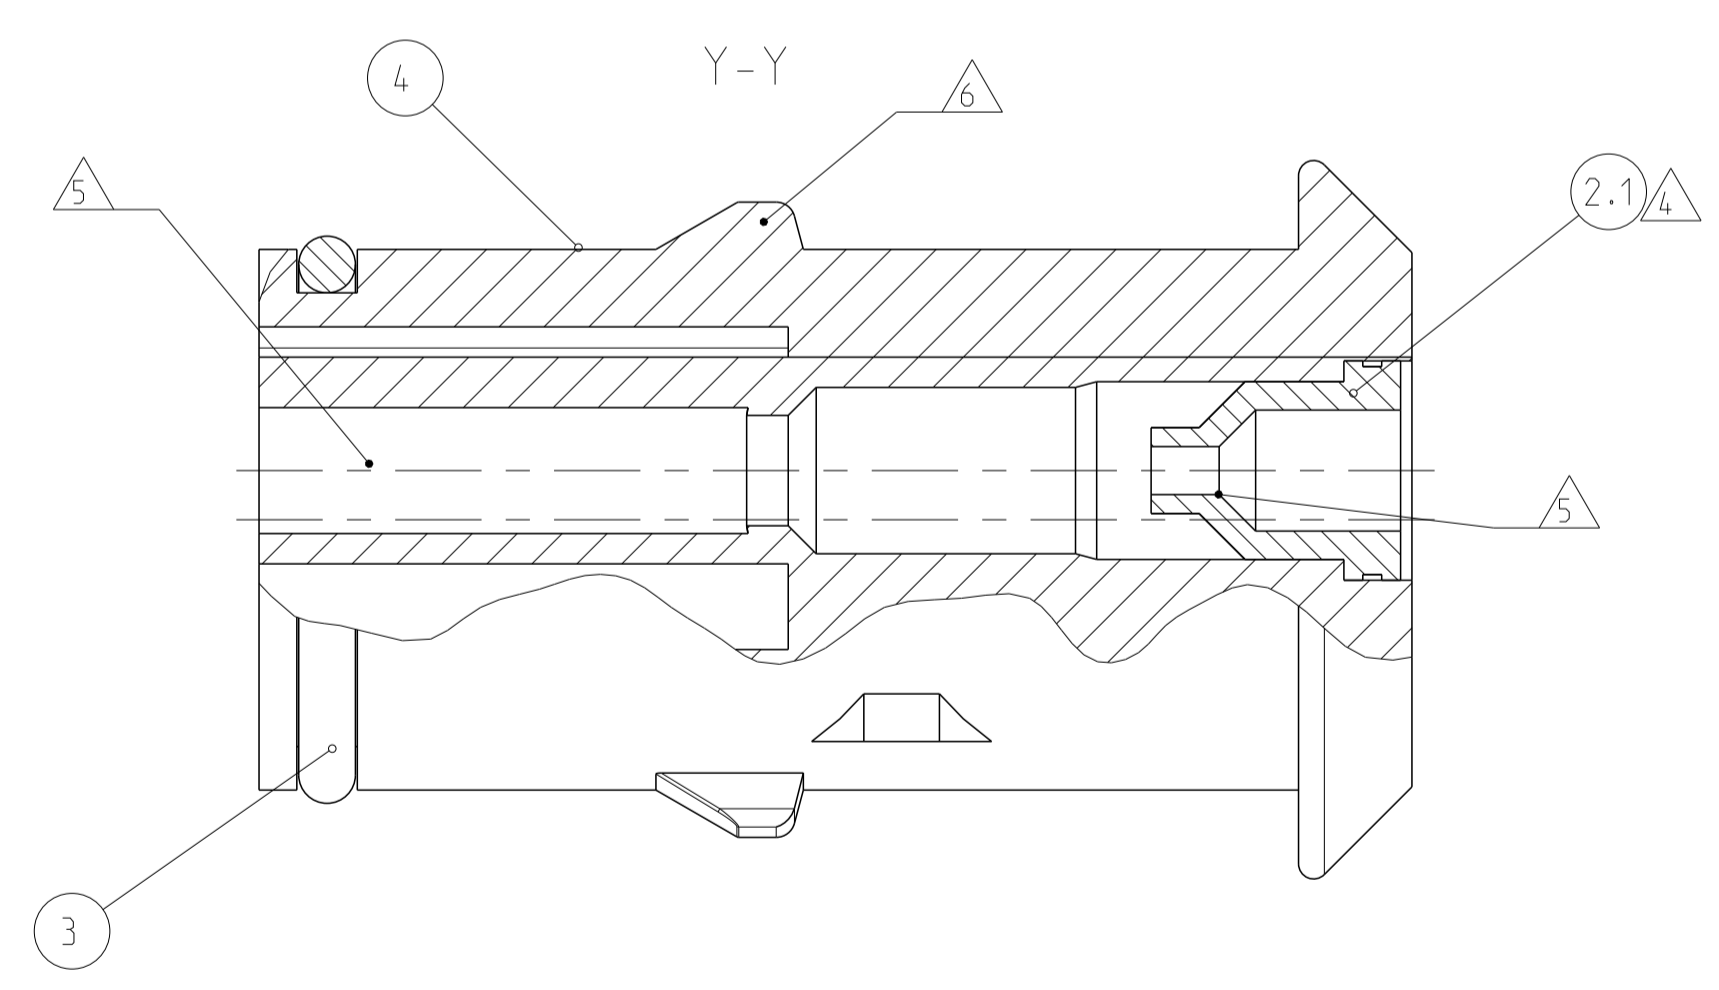

-4 wie gezeichnet  
AS SHOWN

H2 H3

Bemerkungen / Notes:

- Teile in Lupolenbeutel luftdicht verpackt (500/1000 Sctk.)  
Parts must be airtight packaged in bags of lupolen (500/1000 pieces)
- Geschmiert mit Gleitmittel Hellerine (Fa. Hellermannntyton) direkt vor dem Einsetzen des Kontaktes  
Lubricated with Hellerine 625 (Hellermannntyton) right before contact insertion
- Kammer für Buschsenkontakt CIC, C1-2 od. Type III  
Cavity for socket contact CIC, C1-2 or Type III
- Dichtungstülle für Litzenleitung mit Isolationsdurchmesser von 2.3-3.0mm  
Seal for wire with isolationdiameter 2.3 - 3.0 mm
- Dichtungstülle für Litzenleitung mit Isolationsdurchmesser von 1.3-2.3 mm  
Seal for wire with isolationdiameter 1.3 - 2.3 mm
- Keying Form with the Mating Connector: Click Stop
- Keying Form with the Mating Connector: Locking

1-...-2 wie gezeichnet  
AS SHOWN

ACHTUNG !  
Eine einwandfreie Funktion dieser Stecker kann nur bei Verwendung von Original-TEC-Teilen und genauer Einhaltung der Verarbeitungsanforderungen - schriftlich garantiert werden.  
CAUTION !