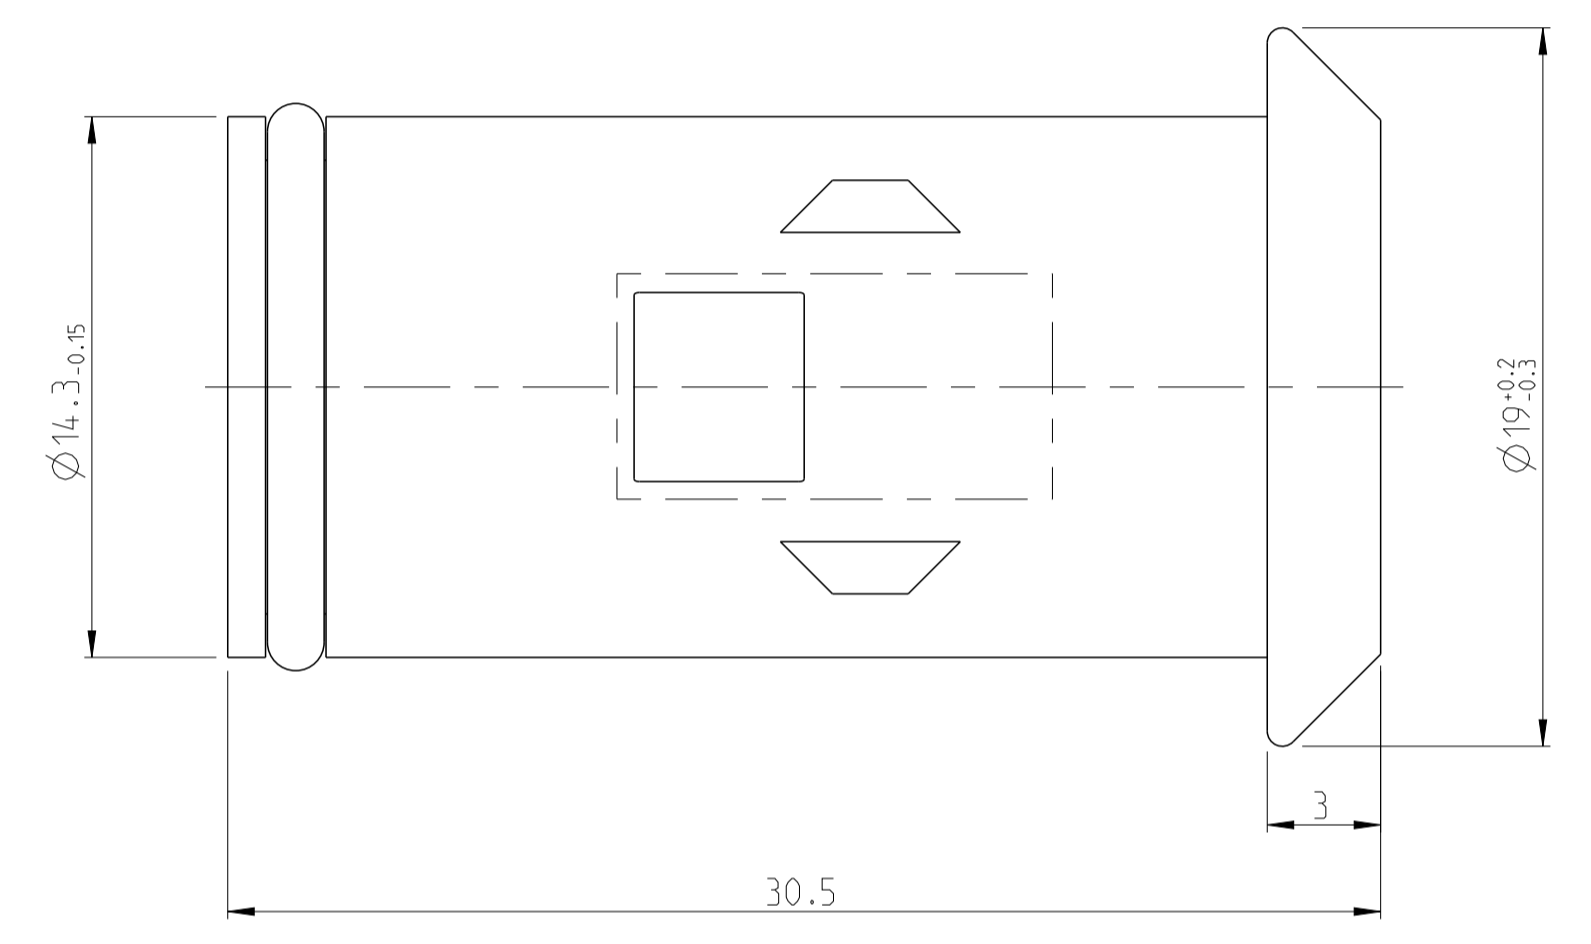

-4 wie gezeichnet  
AS SHOWN

H2 H3

Bemerkungen / Notes:

- Teile in Lupolenbeutel luftdicht verpackt (500/1000 Sctk.)  
Parts must be airtight packaged in bags of lupolen (500/1000 pieces)
- Geschmiert mit Gleitmittel Hellerine (Fa. Hellermannntyton) direkt vor dem Einsetzen des Kontaktes  
Lubricated with Hellerine 625 (Hellermannntyton) right before contact insertion
- Kammer für Buschsenkontakt CIC, C1-2 od. Type III  
Cavity for socket contact CIC, C1-2 or Type III
- Dichtungstülle für Litzenleitung mit Isolationsdurchmesser von 2.3-3.0mm  
Seal for wire with isolationdiameter 2.3 - 3.0 mm
- Dichtungstülle für Litzenleitung mit Isolationsdurchmesser von 1.3-2.3 mm  
Seal for wire with isolationdiameter 1.3 - 2.3 mm
- Keying Form with the Mating Connector: Click Stop
- Keying Form with the Mating Connector: Locking