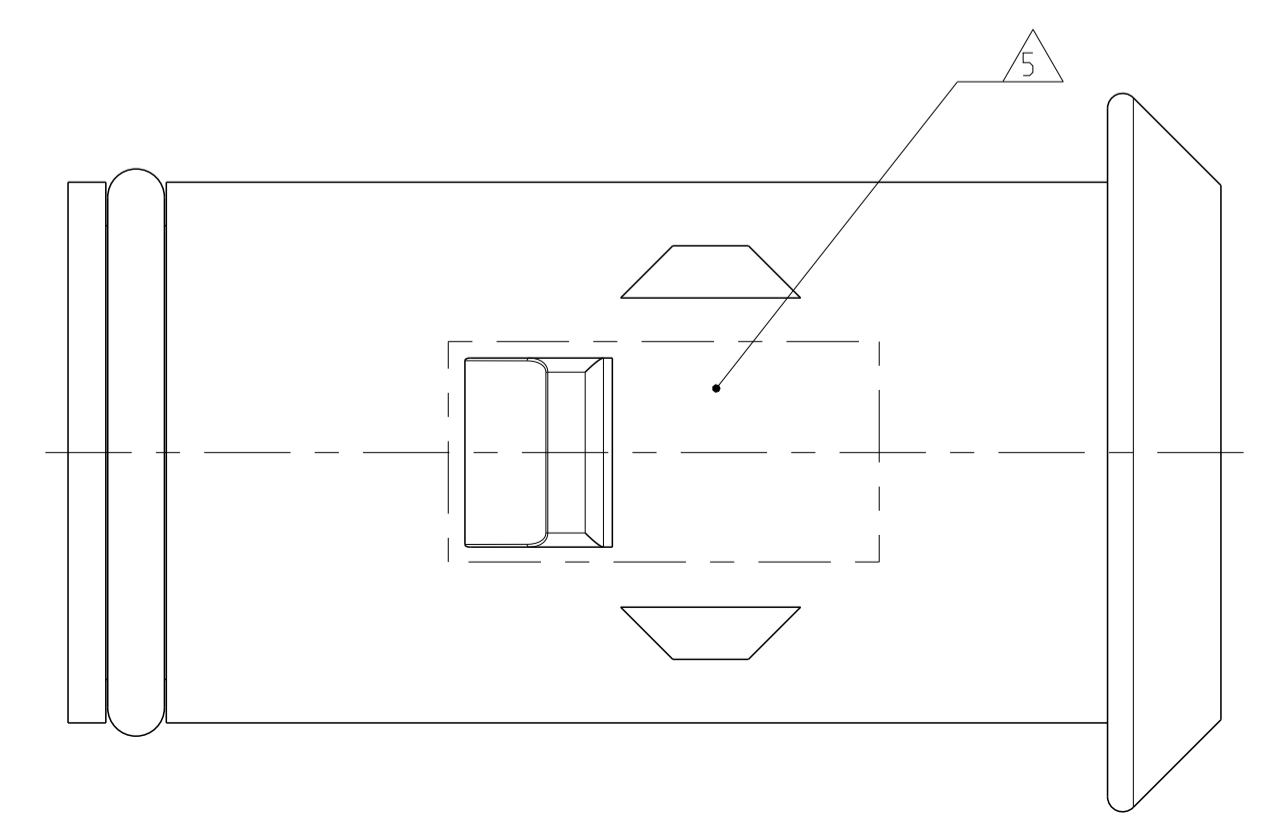

1-...-2 wie gezeichnet
AS SHOWN