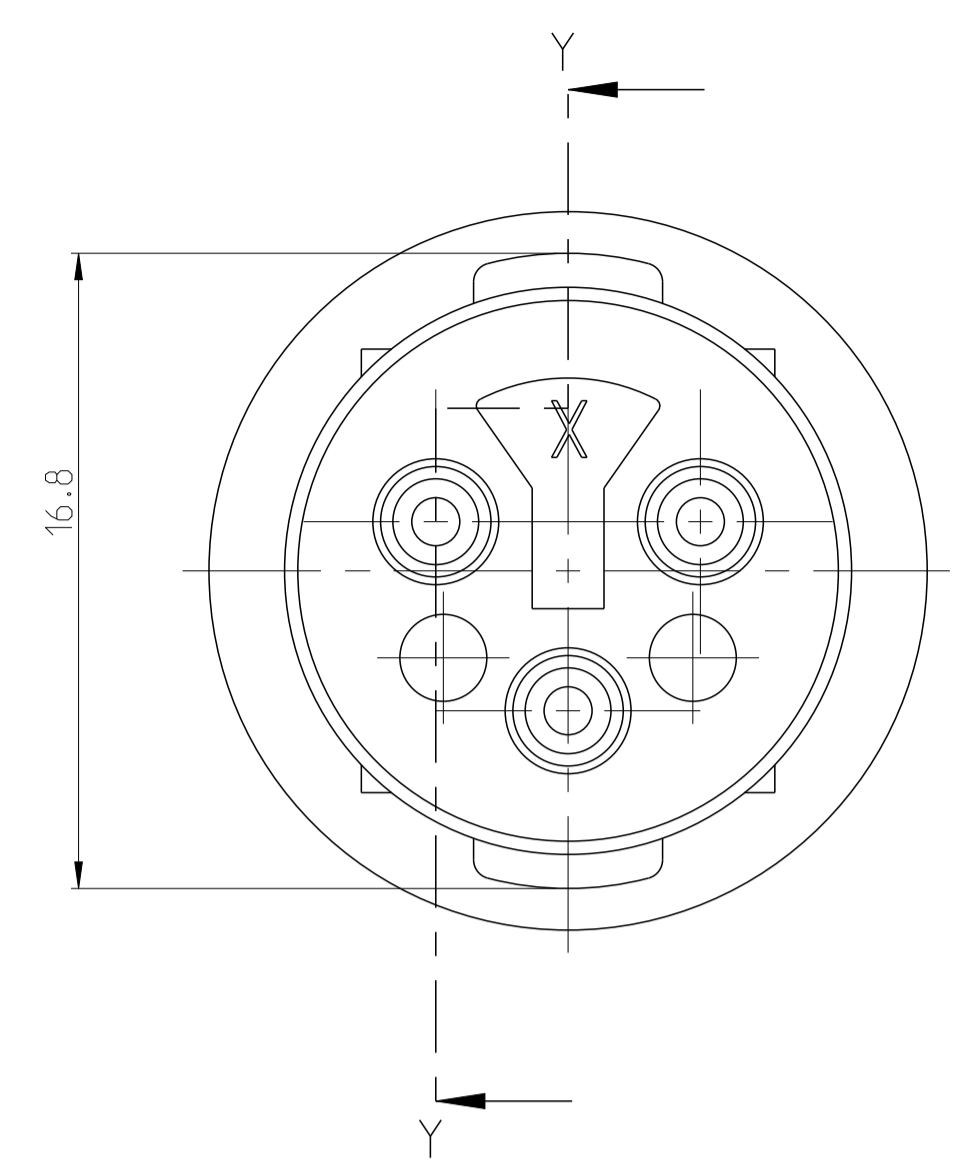

-4 wie gezeichnet  
AS SHOWN

H2 H3

Bemerkungen / Notes:

- Teile in Lupolenbeutel luftdicht verpackt (500/1000 Sctk.)  
Parts must be airtight packaged in bags of lupolen (500/1000 pieces)
- Geschmiert mit Gleitmittel Hellerine (Fa. Hellermannntyton) direkt vor dem Einsetzen des Kontaktes  
Lubricated with Hellerine 625 (Hellermannntyton) right before contact insertion
- Kammer für Buschsenkontakt CIC, C1-2 od. Type III  
Cavity for socket contact CIC, C1-2 or Type III
- Dichtungstülle für Litzenleitung mit Isolationsdurchmesser von 2.3-3.0mm  
Seal for wire with isolationdiameter 2.3 - 3.0 mm
- Dichtungstülle für Litzenleitung mit Isolationsdurchmesser von 1.3-2.3 mm  
Seal for wire with isolationdiameter 1.3 - 2.3 mm
- Keying Form with the Mating Connector: Click Stop
- Keying Form with the Mating Connector: Locking