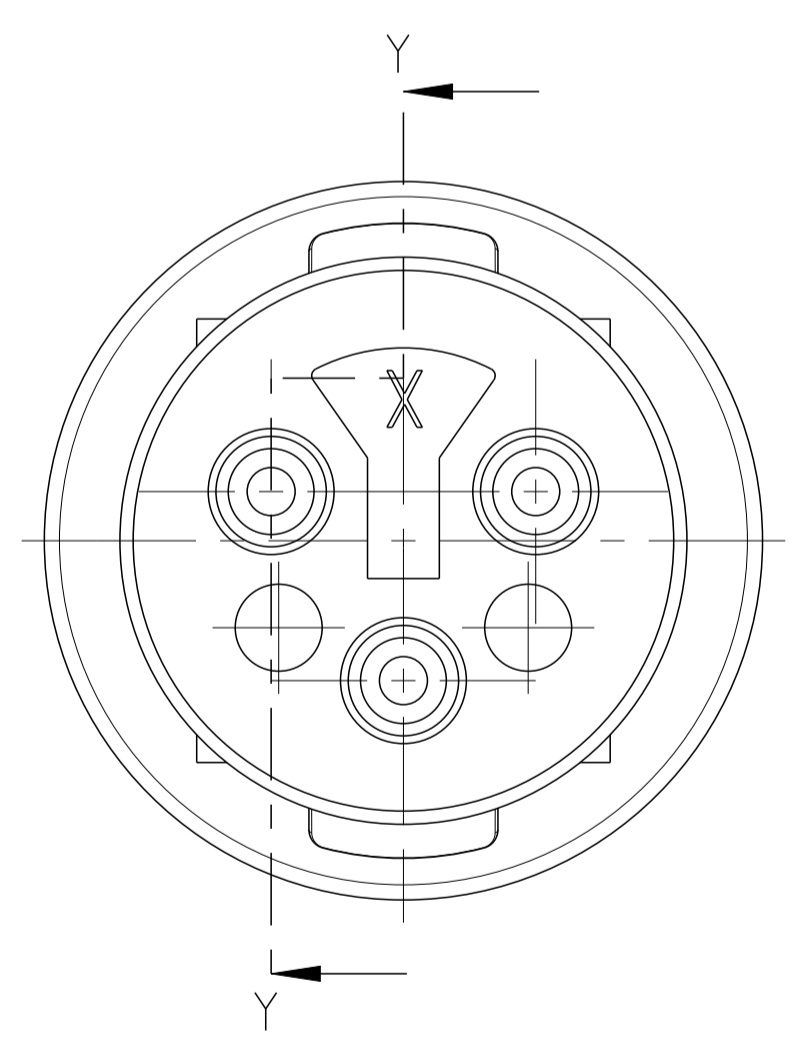

-4 wie gezeichnet  
AS SHOWN

H2 H3

Bemerkungen / Notes:

- Teile in Lupolenbeutel luftdicht verpackt (500/1000 Sctk.)  
Parts must be airtight packaged in bags of lupolen (500/1000 pieces)
- Geschmiert mit Gleitmittel Hellerine (Fa. Hellermannntyton) direkt vor dem Einsetzen des Kontaktes  
Lubricated with Hellerine 625 (Hellermannntyton) right before contact insertion
- Kammer für Buschsenkontakt CIC, C1-2 od. Type III  
Cavity for socket contact CIC, C1-2 or Type III
- Dichtungstülle für Litzenleitung mit Isolationsdurchmesser von 2.3-3.0mm  
Seal for wire with isolationdiameter 2.3 - 3.0 mm
- Dichtungstülle für Litzenleitung mit Isolationsdurchmesser von 1.3-2.3 mm  
Seal for wire with isolationdiameter 1.3 - 2.3 mm
- Keying Form with the Mating Connector: Click Stop
- Keying Form with the Mating Connector: Locking

1-...-2 wie gezeichnet  
AS SHOWN

ACHTUNG !  
Eine einwandfreie Funktion dieser Stecker kann nur bei Verwendung von Original-TEC-Teilen und genauer Einhaltung der Verarbeitungsanforderungen - schriftlich garantiert werden.  
CAUTION !