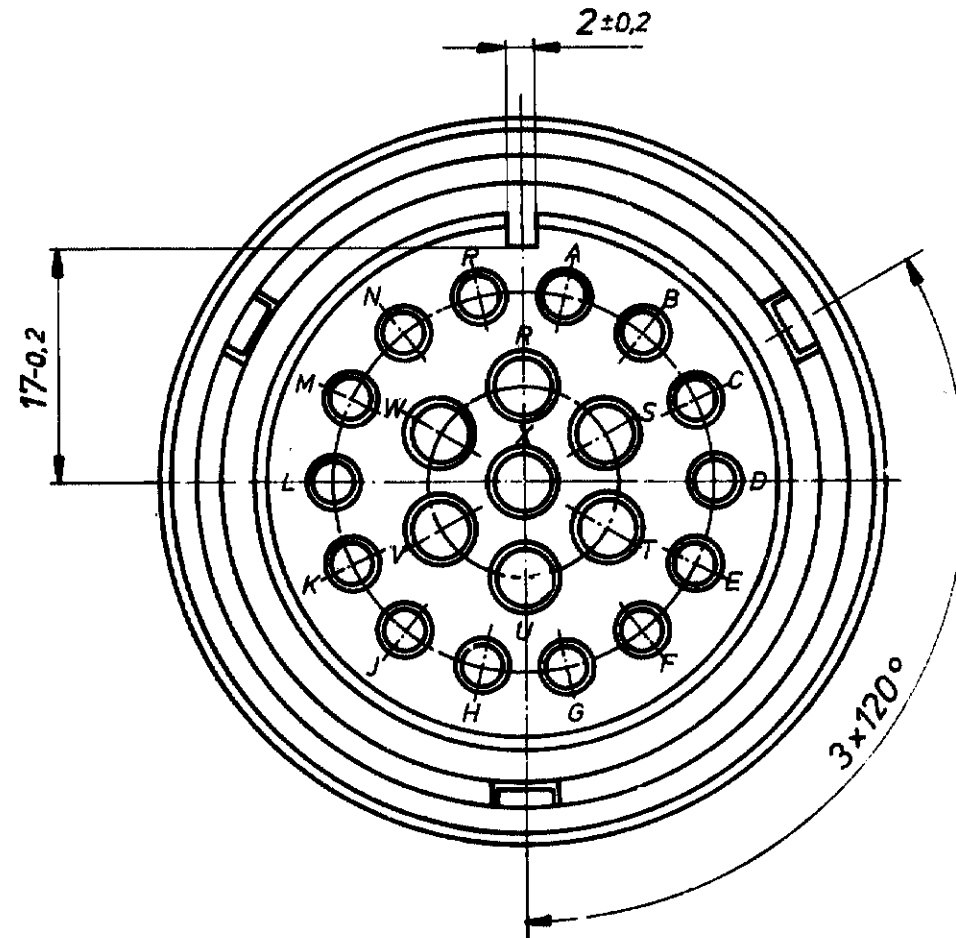

USED ON: 81-9176
80-9757

Zeichnung geschützt durch
© Copyright 1981
AMP DEUTSCHLAND GmbH
Alle Rechte vorbehalten

Index	Anderung	Tag	Name
A
B
C
D	...	22.1.86	...
E	Verpackungshinweis	24.9.92	R. Liebing

WAG 80-9875-1

NOTE:

- Ähnlich Bajonettkupplung: H-28 PN VG 95234
- Verpackungshinweise:

827 146 -1
Di = 37
Da = 41
h = 2.9
SHORE A HÄRTE
40° ± 5°

827 147 -1
Di = 35
s = 1.2
SHORE A HÄRTE
75° ± 5°

▲▲▲ verpackt in Beutel
▲▲▲ 100 Stück verpackt im Karton

1		1		O-RING	827 147-2	FKM	SCHWARZ
1		1		DICHTUNG	827 146-2	FKM	SCHWARZ
	1	1		O-RING	827 147-1	SI	NATUR
	1	1		DICHTUNG	827 146-1	SI	NATUR
1	1	1	1	KUPPLUNGSRING	926 745-1	PA 66 Gf V35%	SCHWARZ
1	1	1	1	STIFTGEHAUSE	926 743-1	PA 66 Gf V35%	SCHWARZ
827 153 -4	827 153 -3	827 153 -2	827 153 -1	Einzelteil	Einzelteil-Best.Nr	Werkstoff	Oberfläche
				Bestell-Nr.	Gez. Kowaldt 10.12.80	Gepr. 31.05.81 Hundt	Gepr.

Benennung: **STIFTGEHÄUSE, komplett**
Größe 28 ; 21-polig

K

Nicht tolerierte Maße: 0.3 mm
Maßstab: 2:1
Blatt Nr. E

Zeichnungs-Nr. **827 153**

X-ON Electronics

Largest Supplier of Electrical and Electronic Components