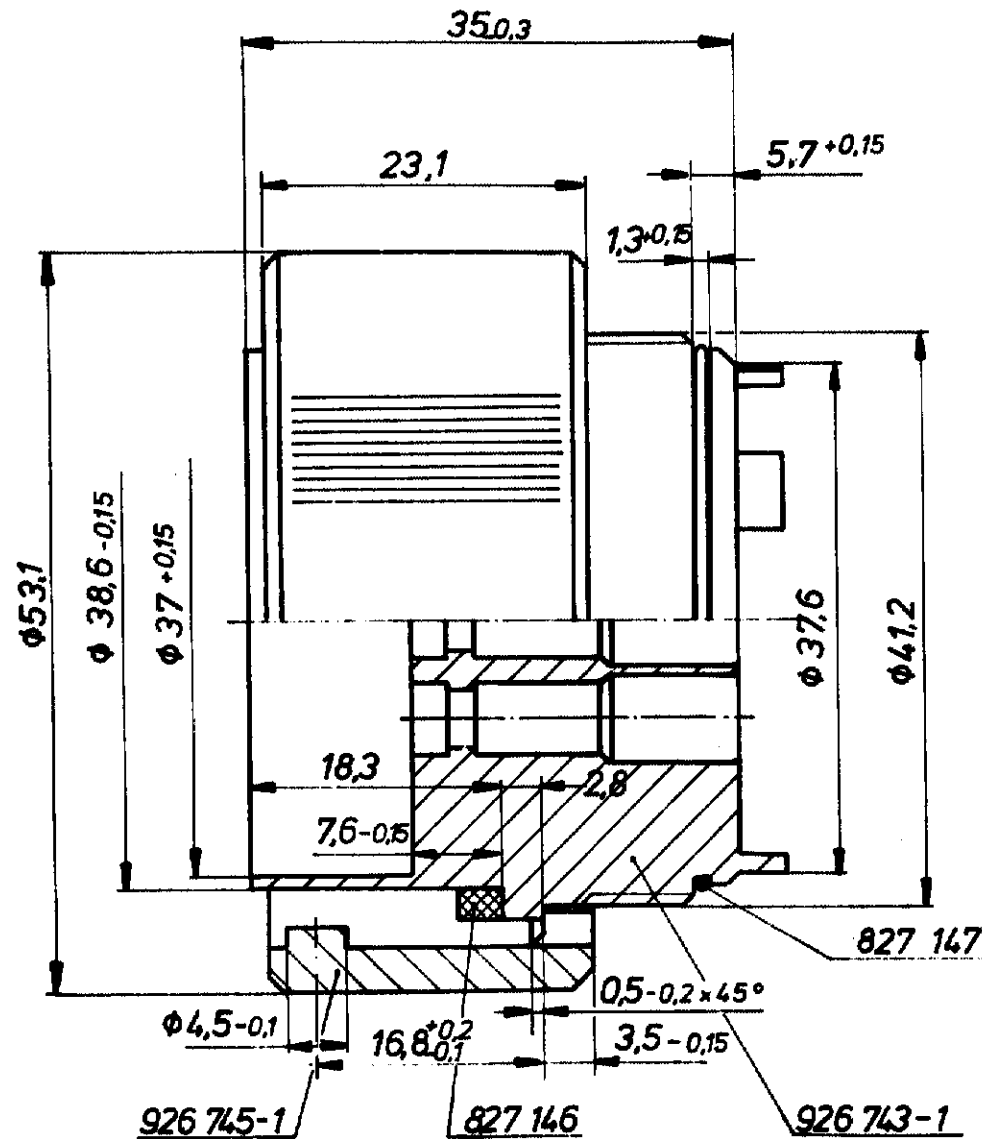

USED ON: 81-9176
80-9757

Zeichnung geschützt durch
© Copyright 1981
AMP DEUTSCHLAND GmbH
Alle Rechte vorbehalten

Index	Anderung	Tag	Name
A
B
C
D	...	22.1.86	...
E	Verpackungshinweis	24.9.92	R. Liebing

WAG 80-9875-1

NOTE:

- Ähnlich Bajonettkupplung: H-28 PN VG 95234
- Verpackungshinweise:

827 146 -1
Di = 37
Da = 41
h = 2.9
SHORE A HÄRTE
40° ± 5°

827 147 -1
Di = 35
s = 1.2
SHORE A HÄRTE
75° ± 5°

▲▲▲ verpackt in Beutel
▲▲▲ 100 Stück verpackt im Karton

Benennung: **STIFTGEHÄUSE, komplett**
Größe 28 ; 21-polig

K

Nicht tolerierte Maße: 0.3 mm
Maßstab: 2:1
Blatt Nr. E

Zeichnungs-Nr. **827 153**

X-ON Electronics

Largest Supplier of Electrical and Electronic Components