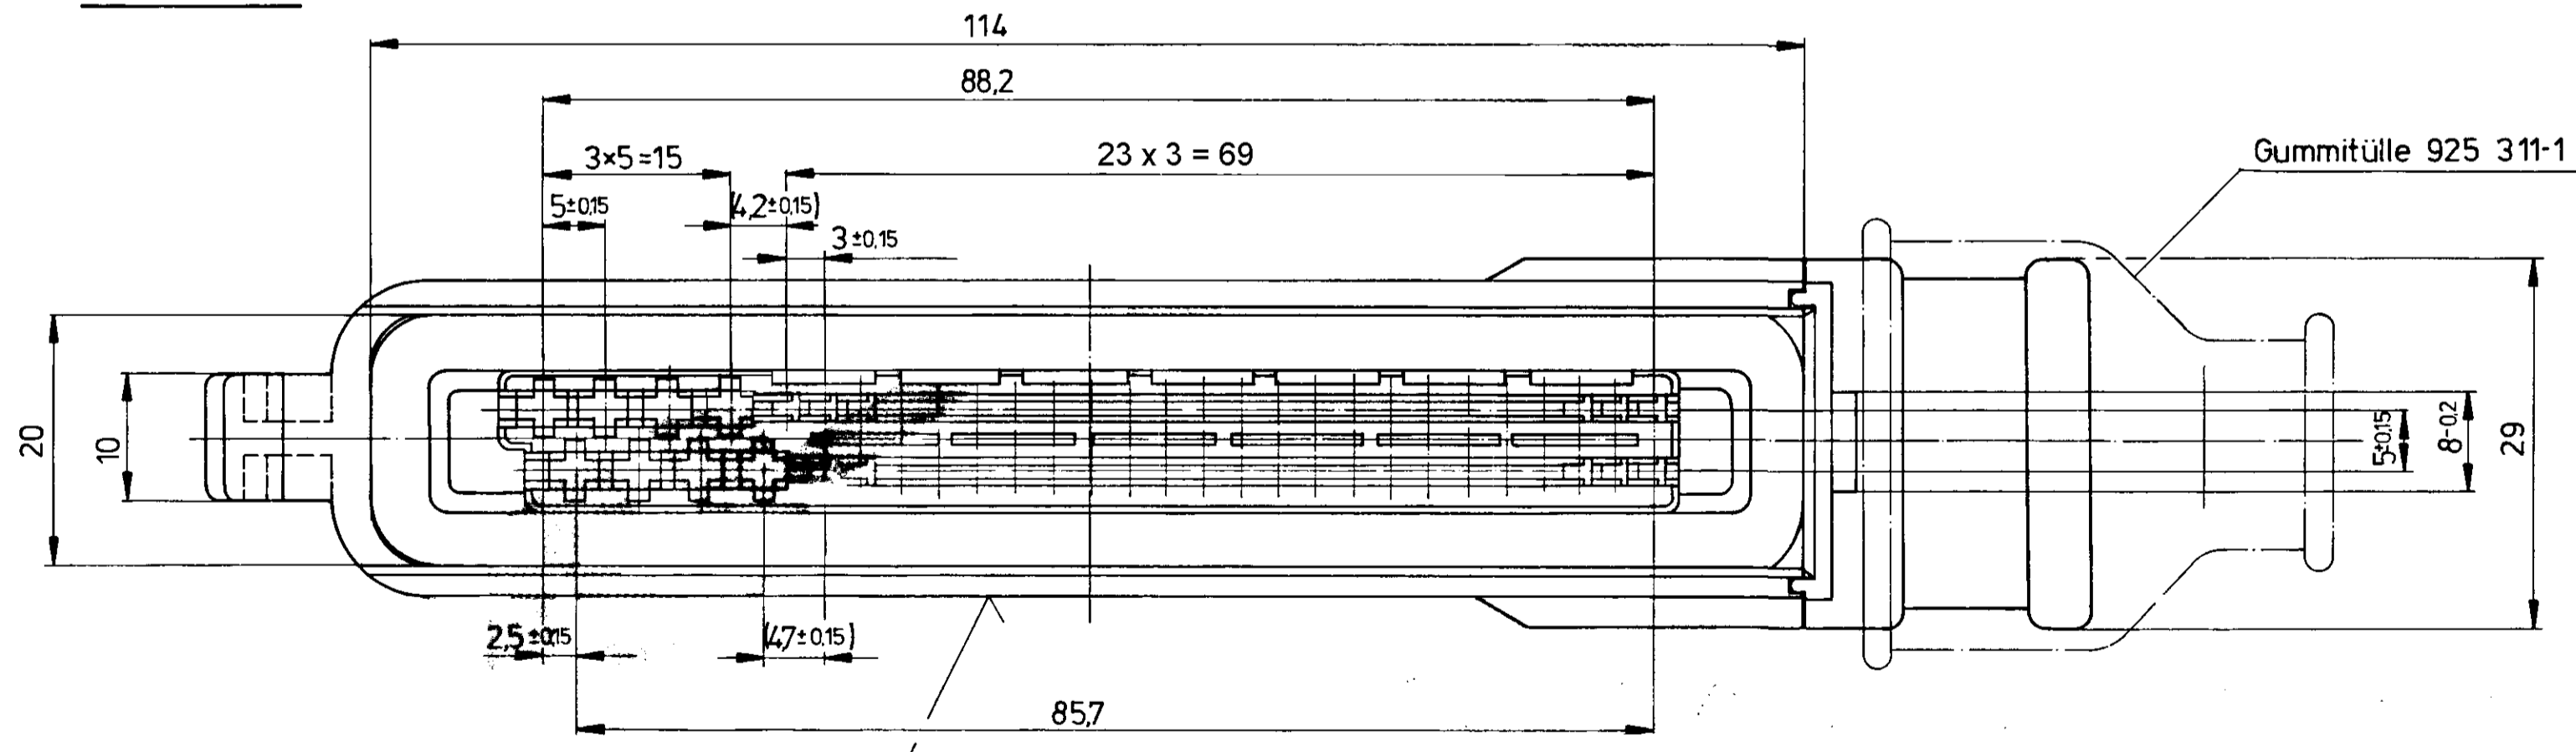

Ansicht X

AMP Firmenzeichen und Nummer

Gegenstecker 828763

Montagezeichnung

NOTE:
 1 Bei Bestellung nach Bestell-Nr. 828761- werden die Teile unmontiert in einem Mini-Grip-Beutel verpackt.
 2 Bei Bestellung nach Einzelteil - Bestell-Nr. werden die Teile je nach Menge im Karton verpackt.

BESTELL-NR.	EINZEL-TEIL BESTELL-NR.	POS.	STÜCK	BENENNUNG EINZELTEIL	WERKSTOFF	OBERFLÄCHE FARBE
828 761-1	828 762-1	4	1	55 pol. Gehäuse	PBTP GV 15	schwarz
	827 201-1	3	1	Dichtung (5 mm)	Polynorboren	schwarz
	925 380-1	2	1	Griffschale	PA 6.6 GV 13	schwarz
	826 780-2	1	1	Blechschr. B29x95 DIN 7981		vernickelt

ZEICHNUNG GÜLTIG AB		
AMP	AMP DEUTSCHLAND GmbH Langen b. Ffm., West Germany	
BENENNUNG	55 Pol. Stecker für 8 Junior Timer - u. 47 Micro Timer Kontakt I	
MASS-STAB	2:1	BLATT 1 VON 1
REVISION	B	ZEICHNUNGS-NR. 828 761