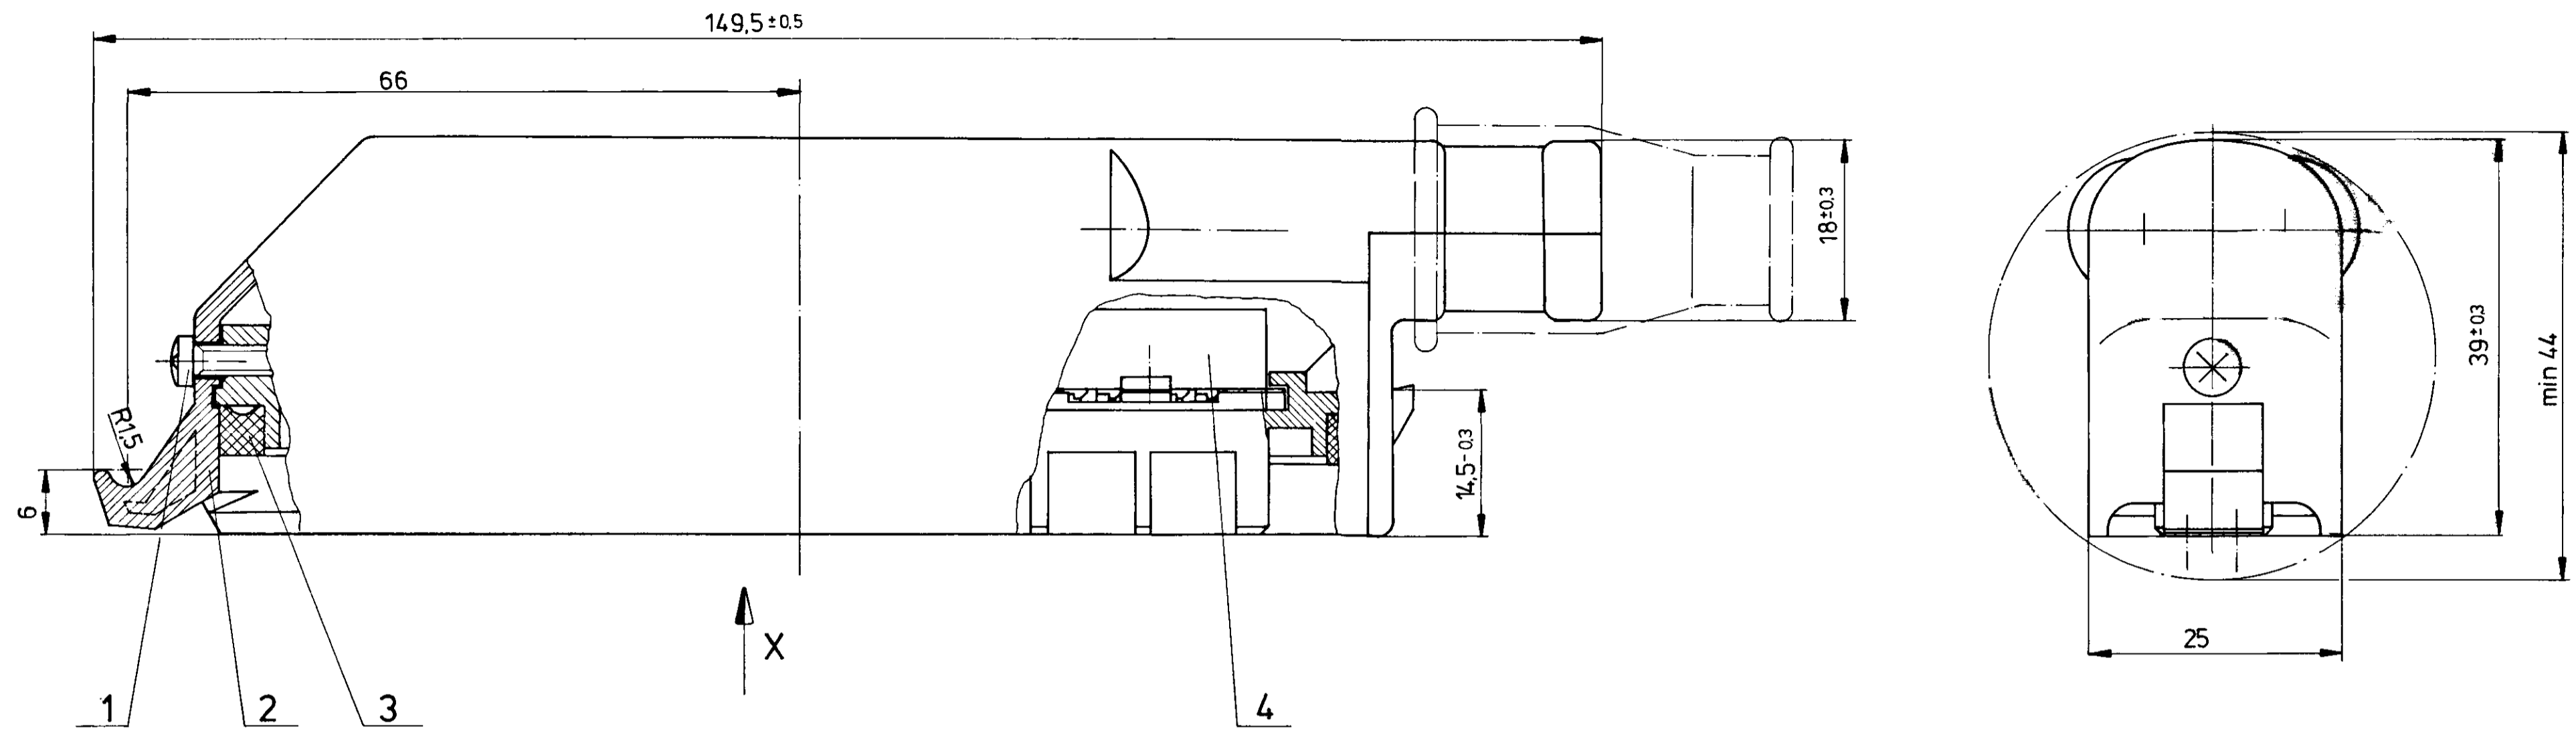

Ansicht X

AMP Firmenzeichen und Nummer

Gegenstecker 828763

Montagezeichnung

NOTE:
 1 Bei Bestellung nach Bestell-Nr. 828761- werden die Teile unmontiert in einem Mini-Grip-Beutel verpackt.
 2 Bei Bestellung nach Einzelteil - Bestell-Nr. werden die Teile je nach Menge im Karton verpackt.

BESTELL-NR.	EINZEL-TEIL BESTELL-NR.	POS.	STÜCK	BENENNUNG EINZELTEIL	WERKSTOFF	OBERFLÄCHE FARBE
828 761-1	828 762-1	4	1	55 pol. Gehäuse	PBTP GV 15	schwarz
	827 201-1	3	1	Dichtung (5 mm)	Polynorboren	schwarz
	925 380-1	2	1	Griffschale	PA 6.6 GV 13	schwarz
	826 780-2	1	1	Blechschr. B29x95 DIN 7981		vernickelt