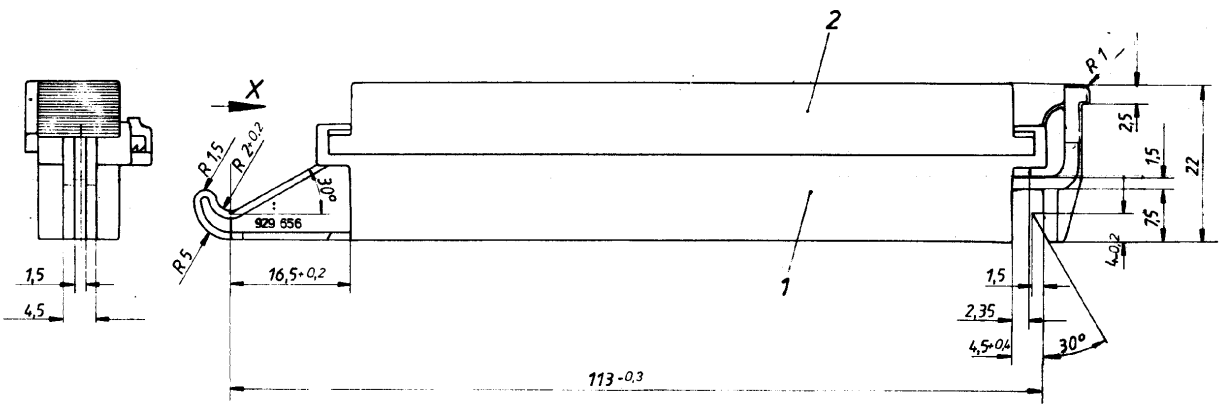

Anforderungen, die diese technischen Zeichnung übersteigen, gelten nicht für uns.

Zurückgeführt durch: 1988  
 AMB G. LEITZMAN, ANGE-  
 ALLE Rechte vorbehalten

Rev. B	PART-REVISION ADDED	28.JUL.08	Str.
--------	---------------------	-----------	------

Schnitt A-B um 90° gedreht  
 SECTION A-B turned around 90°

Ansicht X  
 VIEW

Bei Vormontage muß Rastfeder wie dargestellt verrastet sein  
 AFTER PRE ASS'Y LOCKING LANCE MUST BE IN POSITION AS SHOWN

Gehäuse besteht aus Ober- und Unterteil  
 HOUSING COMPOSED FROM UPPER AND LOWER PART

War./was

M 1:1  
 SCALE

REVISION	
B	B

1x	1	PA 66 GV 13	kupferbraun BROWN	mit SURE AREA	Tyco Electronics Tyco Electronics AMP GmbH 66425 Bensheim (Germany)	Bezeichnung 35 pol. Federleiste mit Kodierung und zusätzl. Kontaktsicherung	<b>K</b>	
1x	1x	2	PA 66 GV 13	schwarz BLACK				
1x	1	1	PA 66 GV 13	schwarz BLACK				
-2	-1	Nil	Material	Farbe	Oberfläche	Loch-tiefe 0.75 mm Loch-Ø 0.6 mm Loch-Ø 0.5 mm	Zeichnungs-Nr. <b>828 892</b>	REV <b>B</b>
828892						Maßstab 2:1		