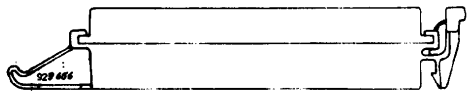

M 1:1
SCALE

REVISION	
B	B

1x	1	PA 66 GV 13	kupferbraun BROWN	mit SURE AREA	Tyco Electronics Tyco Electronics AMP GmbH 66425 Bensheim (Germany)	Bezeichnung 35 pol. Federleiste mit Kodierung und zusätzl. Kontaktsicherung	K	
1x	1x	2	PA 66 GV 13	schwarz BLACK				
1x	1	1	PA 66 GV 13	schwarz BLACK				
-2	-1	Nil	Material	Farbe	Oberfläche	Loch-tiefe 0.75 mm Loch-Ø 0.6 mm Loch-Ø 0.5 mm	Zeichnungs-Nr. 828 892	REV B
828892						Maßstab 2:1