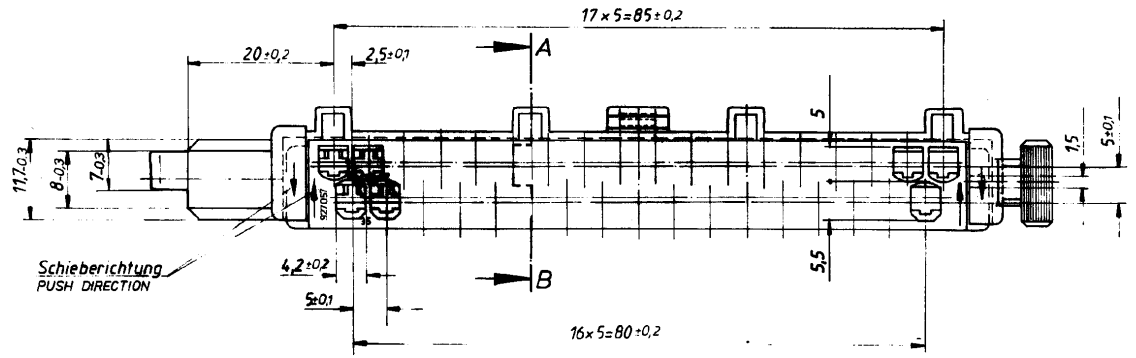

Schnitt A-B um 90° gedreht  
 SECTION A-B turned around 90°

Ansicht X  
 VIEW

Bei Vormontage muß Rastfeder wie dargestellt verrastet sein  
 AFTER PRE ASS'Y LOCKING LANCE MUST BE IN POSITION AS SHOWN

Gehäuse besteht aus Ober- und Unterteil  
 HOUSING COMPOSED FROM UPPER AND LOWER PART

War./was

M 1:1  
 SCALE

REVISION	
B	B

1x	1	PA 66 GV 13	kupferbraun BROWN	mit SURE AREA	Tyco Electronics Tyco Electronics AMP GmbH 66425 Bensheim (Germany)	Bezeichnung 35 pol. Federleiste mit Kodierung und zusätzl. Kontaktsicherung	<b>K</b>	
1x	1x	2	PA 66 GV 13	schwarz BLACK				
1x	1	1	PA 66 GV 13	schwarz BLACK				
-2	-1	Nil	Material	Farbe	Oberfläche	Loch-tiefe 0.75 mm Loch-Ø 0.6 mm Loch-Ø 0.5 mm	Zeichnungs-Nr. <b>828 892</b>	REV <b>B</b>
828892						Maßstab 2:1		