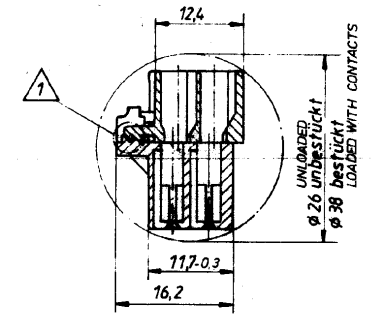

Anforderungen, die diese technischen Zeichnung übersteigen, gelten nicht für uns.

Zurückgeführt durch: 1988  
 AMB G. LEITZMAN, ANGE-  
 ALLE Rechte vorbehalten

Rev. B	PART-REVISION ADDED	28.JUL.08	Str.
--------	---------------------	-----------	------

Schnitt A-B um 90° gedreht  
 SECTION A-B turned around 90°

Ansicht X  
 VIEW

Bei Vormontage muß Rastfeder wie dargestellt verrastet sein  
 AFTER PRE ASS'Y LOCKING LANCE MUST BE IN POSITION AS SHOWN

Gehäuse besteht aus Ober- und Unterteil  
 HOUSING COMPOSED FROM UPPER AND LOWER PART

War./was

M 1:1  
 SCALE

REVISION	
B	B

1x	1	PA 66 GV 13	kupferbraun BROWN	mit SURE AREA	Tyco Electronics Tyco Electronics AMP GmbH 66425 Bensheim (Germany)	Bezeichnung 35 pol. Federleiste mit Kodierung und zusätzl. Kontaktsicherung	<b>K</b>	
1x	1x	2	PA 66 GV 13	schwarz BLACK				
1x	1	1	PA 66 GV 13	schwarz BLACK				
-2	-1	Nil	Material	Farbe	Oberfläche	Loch-tiefe 0.75 mm Loch-Ø 0.6 mm Loch-Ø 0.5 mm	Zeichnungs-Nr. <b>828 892</b>	REV <b>B</b>
828892						Maßstab 2:1		