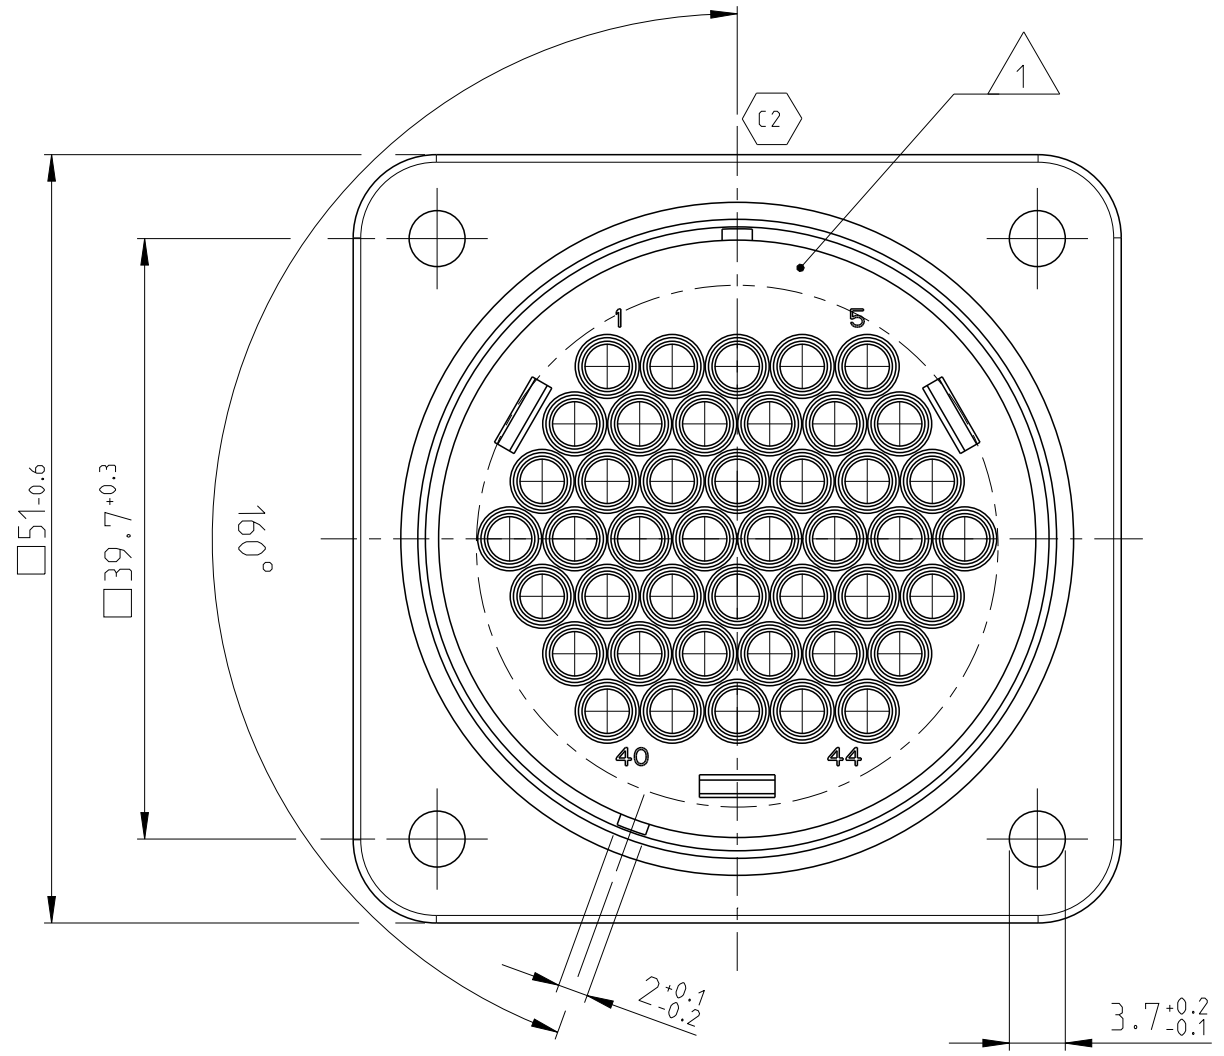

4

3

2

1

P	LTR	DESCRIPTION	DATE	DWN	APVD
2		DRAWING REWORKED	13JUL1989	Benke	-
3		DRAWING REWORKED	13NOV1989	Steinbach	-
C1		FOR DETAILS SEE PCN E-15-003756	09MAR2015	cs	JG
C2		FOR DETAILS SEE PCN E-15-012965	02SEP2015	CS	JG

NOTE  
Bemerkung

1 SEALING AREA, NO EJECTORS ALLOWED  
Dichtflaeche, keine Auswerfer zulaessig

TE ORDER-NO. TE Bestell-Nr.	REV.	POS.	QTY Stück	MATERIAL	COLOUR Farbe	DESCRIPTION Beschreibung	ITEM
828897-1	2	2	1	SILICONE	RED rot	O-RING	1
		1	1	PBT/ASA-GF30	BLACK Schwarz	SOCKET HOUSING Buchsengehaeuse	

THIS DRAWING IS A CONTROLLED DOCUMENT.  
Diese Zeichnung ist ein kontrolliertes Dokument.

DIMENSIONS: MASSEINHEITEN: mm	TOLERANCES UNLESS OTHERWISE SPECIFIED: ALLGEMEINTOLERANZEN ACC. TO DIN 8015
	±0.3mm
	0 PLC ±
	1 PLC ±
	2 PLC ±
	3 PLC ±
	4 PLC ±
	ANGLES/WINKEL ±1.5°
MATERIAL SEE TABLE siehe Tabelle	FINISH/OBERFLAECH/FARBE SEE TABLE siehe Tabelle

DWN G. Steinbach 11FEB1988	CHK M. Adamski 16MAR1988	APVD M. Adamski 16MAR1988	<b>STE</b> TE Connectivity
PRODUCT SPEC PRODUKTSPEZ. -			NAME 44POS. SOCKET HOUSING, ASSY 44pol. Buchsengehaeuse, Assy Typ III oder CI II Kontakt
APPLICATION SPEC VERARBEITUNGSSPEZ. -			SIZE A3
WEIGHT GEWICHT 63.6g			CAGE CODE 00779
CUSTOMER DRAWING			DRAWING NO. ZEICHNUNGS-NR. G=828897
SCALE MASSSTAB 2:1			SHEET BLATT 1 OF 1 VON 1
			RESTRICTED TO NUR FUER -
			REV C2