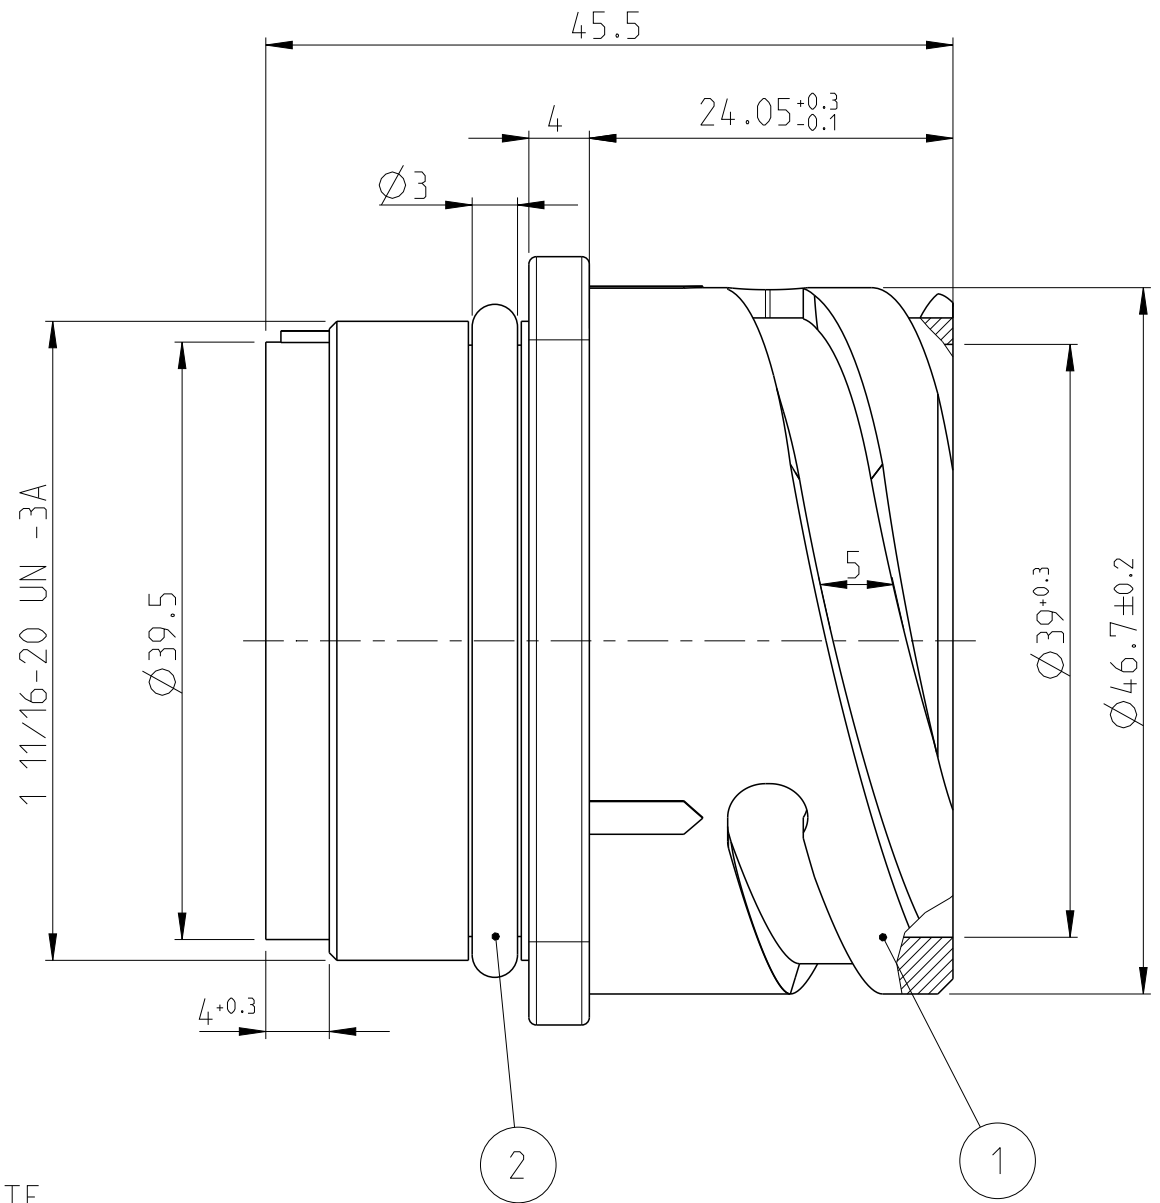

4

3

2

1

P	LTR	DESCRIPTION	DATE	DWN	APVD
2		DRAWING REWORKED	13JUL1989	Benke	-
3		DRAWING REWORKED	13NOV1989	Steinbach	-
C1		FOR DETAILS SEE PCN E-15-003756	09MAR2015	cs	JG
C2		FOR DETAILS SEE PCN E-15-012965	02SEP2015	CS	JG

NOTE  
Bemerkung

1 SEALING AREA, NO EJECTORS ALLOWED  
Dichtflaeche, keine Auswerfer zulaessig

TE ORDER-NO. TE Bestell-Nr.	REV.	POS.	QTY Stück	MATERIAL	COLOUR Farbe	DESCRIPTION Beschreibung	ITEM
828897-1	2	2	1	SILICONE	RED rot	O-RING	1
		1	1	PBT/ASA-GF30	BLACK Schwarz	SOCKET HOUSING Buchsengehaeuse	

THIS DRAWING IS A CONTROLLED DOCUMENT.  
Diese Zeichnung ist ein kontrolliertes Dokument.

DIMENSIONS: MASSEINHEITEN: mm	TOLERANCES UNLESS OTHERWISE SPECIFIED: ALLGEMEINTOLERANZEN ACC. TO DIN 8015
	±0.3mm
	0 PLC ±
	1 PLC ±
	2 PLC ±
	3 PLC ±
	4 PLC ±
	ANGLES/WINKEL ±1.5°
MATERIAL SEE TABLE siehe Tabelle	FINISH/OBERFLAECH/FARBE SEE TABLE siehe Tabelle

DWN G. Steinbach 11FEB1988	CHK M. Adamski 16MAR1988	APVD M. Adamski 16MAR1988	<b>STE</b> TE Connectivity
PRODUCT SPEC PRODUKTSPEZ. -			NAME 44POS. SOCKET HOUSING, ASSY 44pol. Buchsengehaeuse, Assy Typ III oder CI II Kontakt
APPLICATION SPEC VERARBEITUNGSSPEZ. -			SIZE A3
WEIGHT GEWICHT 63.6g			CAGE CODE 00779
CUSTOMER DRAWING			DRAWING NO. ZEICHNUNGS-NR. G=828897
SCALE MASSSTAB 2:1			SHEET BLATT 1 OF 1 VON 1
			RESTRICTED TO NUR FUER -
			REV C2