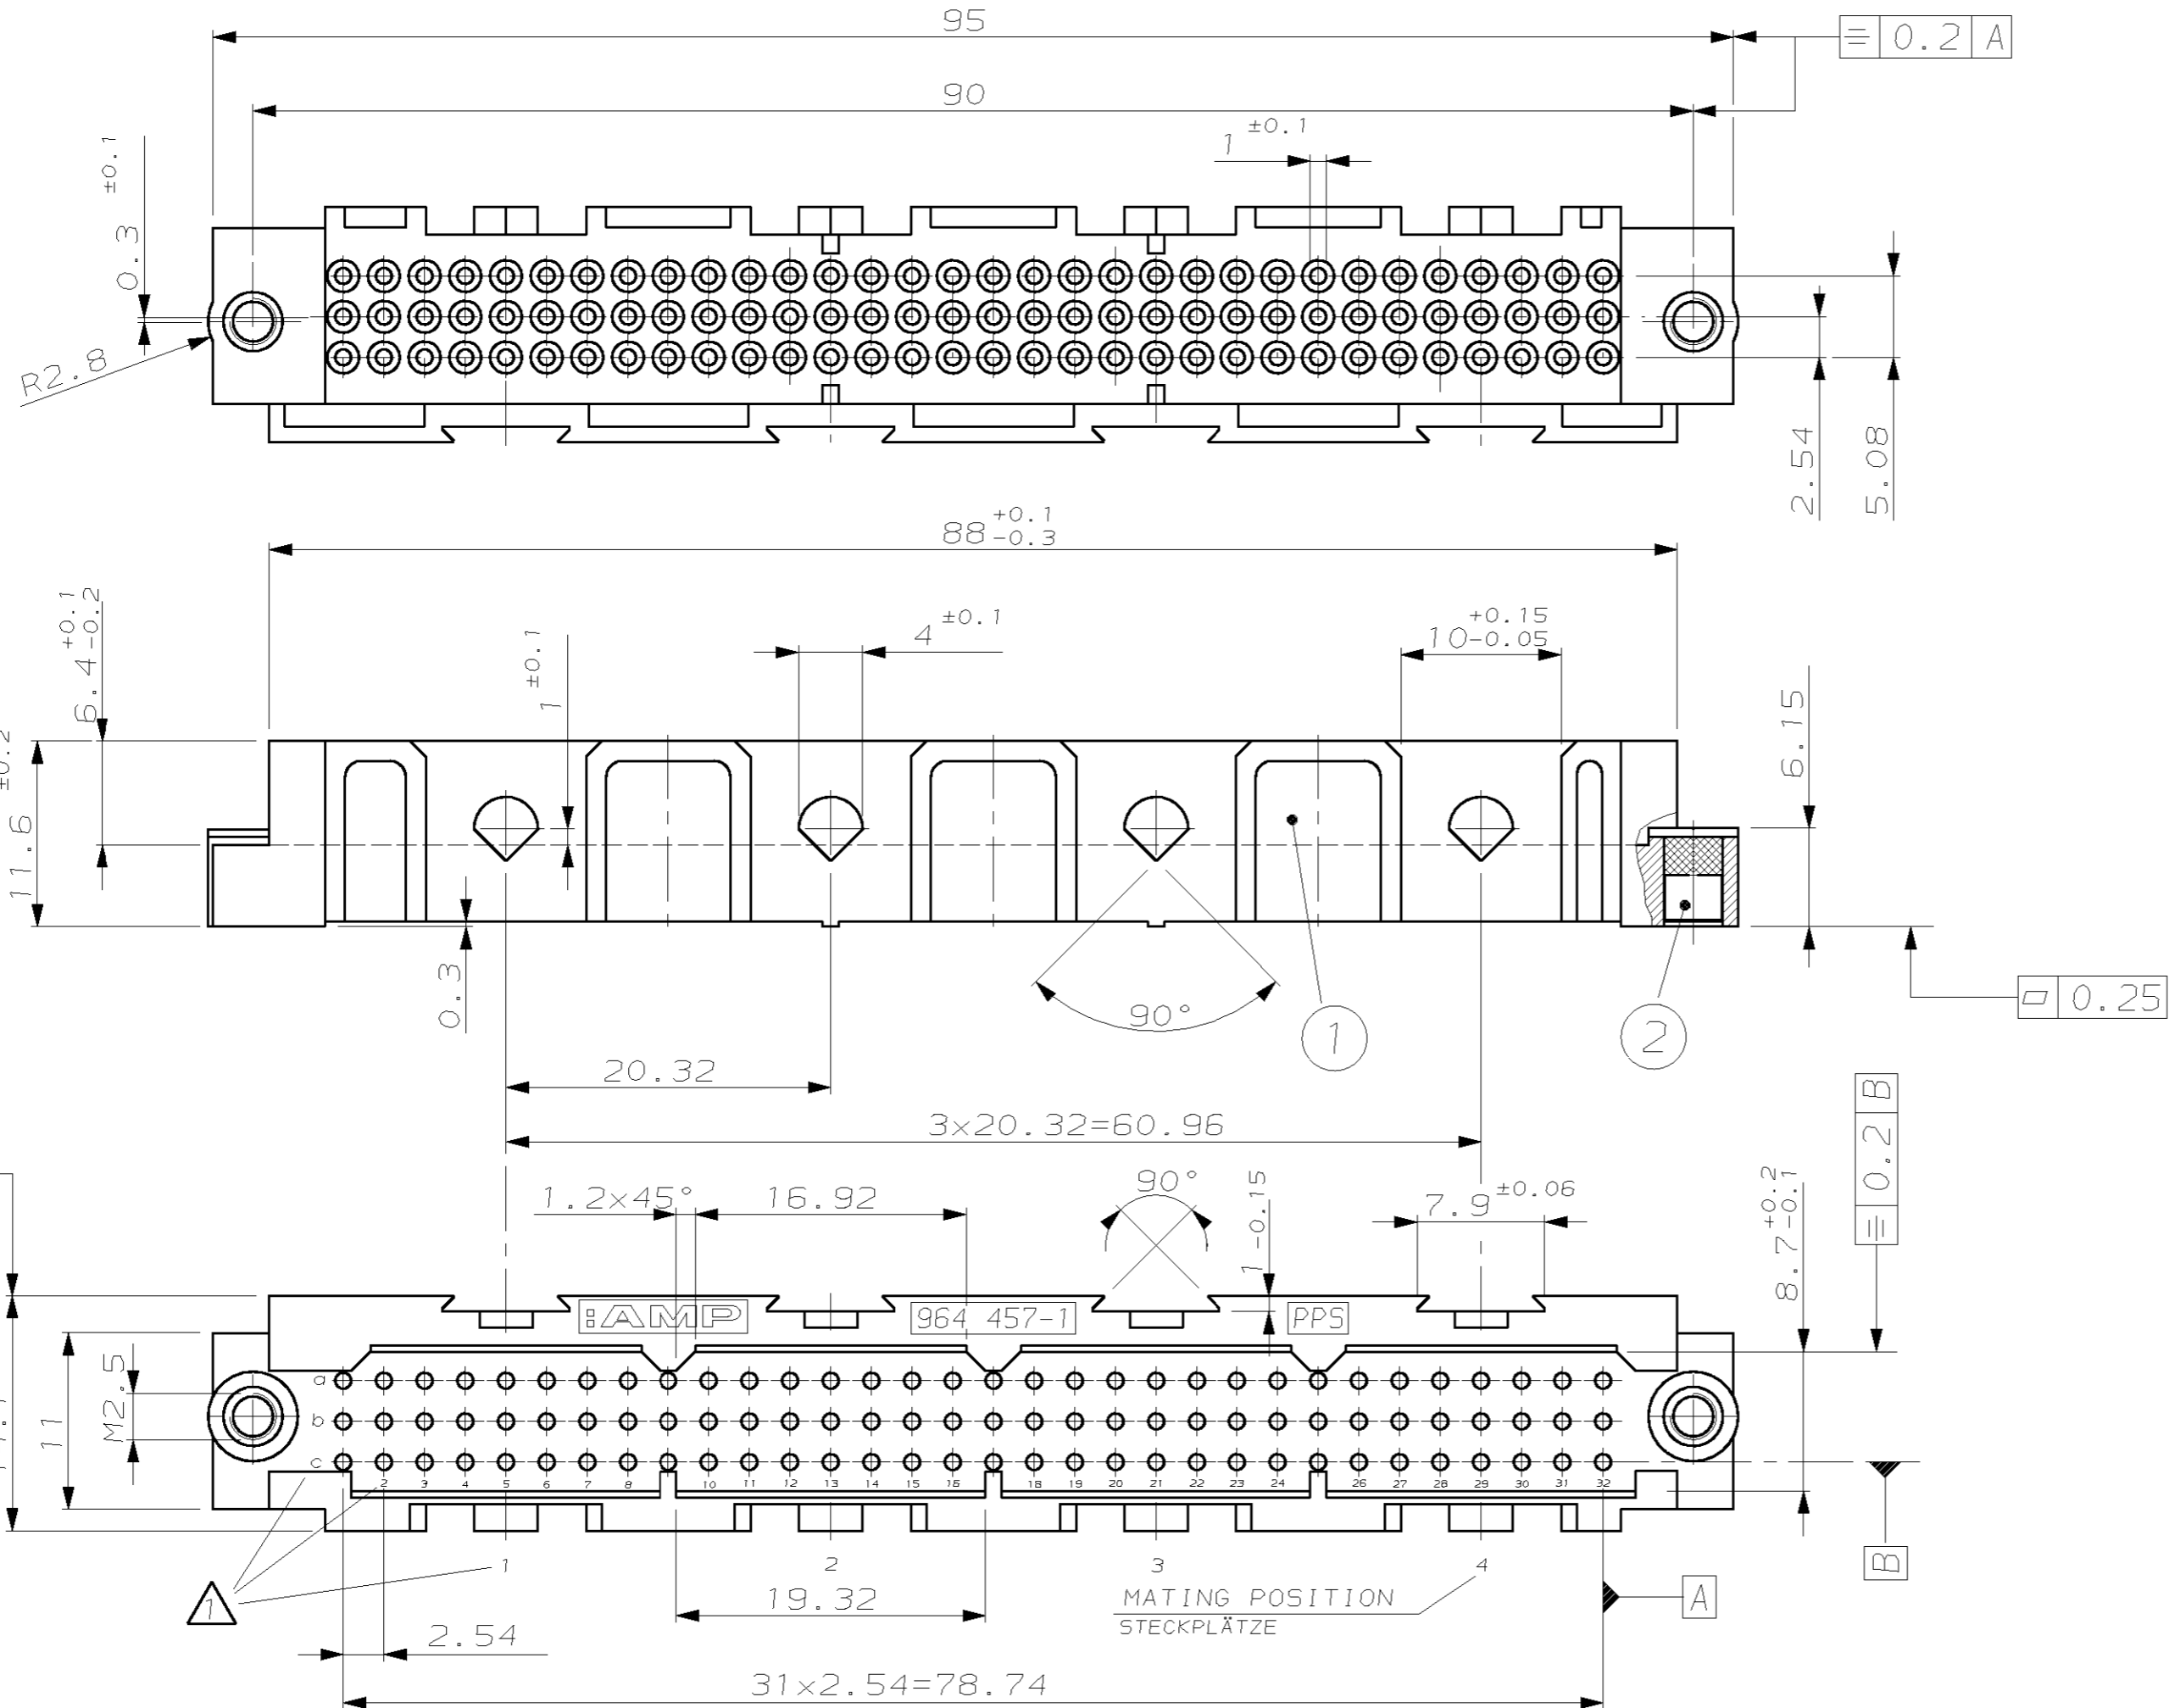

4

3

2

1

NICHT VERMASSTE KANTEN
SIND NICHT MAßSTÄBLICH

ÄNDERUNGEN DIE DEM TECH-
NISCHEN FORTSCHRITT DIENEN,
BEHALTEN WIR UNS VOR

ZEICHNUNG GESCHÜTZT DURCH
©COPYRIGHT 1992
AMP DEUTSCHLAND GMBH
ALLE RECHTE VORBEHALTEN

REV.	ÄNDERUNG	DATUM	NAME
01	Bemaßung erweitert	11.07.00	A.ZITZ

NUMBERS AND LETTERS ONLY ON
DRAWING, NOT ON PART ITSELF
NUMMERIERUNG UND REIHENBEZEICHNUNG NUR
AUF ZEICHNUNG, NICHT AUF TEIL

NUMMER 829 929

VERWENDET FÜR

PASSEND ZU

CAD-ORIGINAL
ZEICHNUNG NICHT ÄNDERN

LOC
AI
DIST

WAR NR.

829 929-1						ZEICHNUNG GÜLTIG AB ...11/92..		
						AMP DEUTSCHLAND G.m.b.H. Langen b.Ffm., West Germany		
BENENNUNG						MRV100, 3x32 POS. PINHOUSING		
BENENNUNG						MRV 100, 3x32 POL. STIFTWANNE		
BESTELL-NR.	POS.	STÜCK	BENENNUNG EINZELTEIL	WERKSTOFF	OBERFLÄCHE FARBE	NICHT TOLERIERTE MASSE ± 0.2 ± 2°	FORMAT A2	ZEICHNUNGS-NR. 829929
			GEZ. CH. SCHRETTLINGER	11.12.91	GEPR. R. KRÄMER	11.12.91	MASSTAB 2.5:1	BLATT 1 VON 1
						REV. 01		