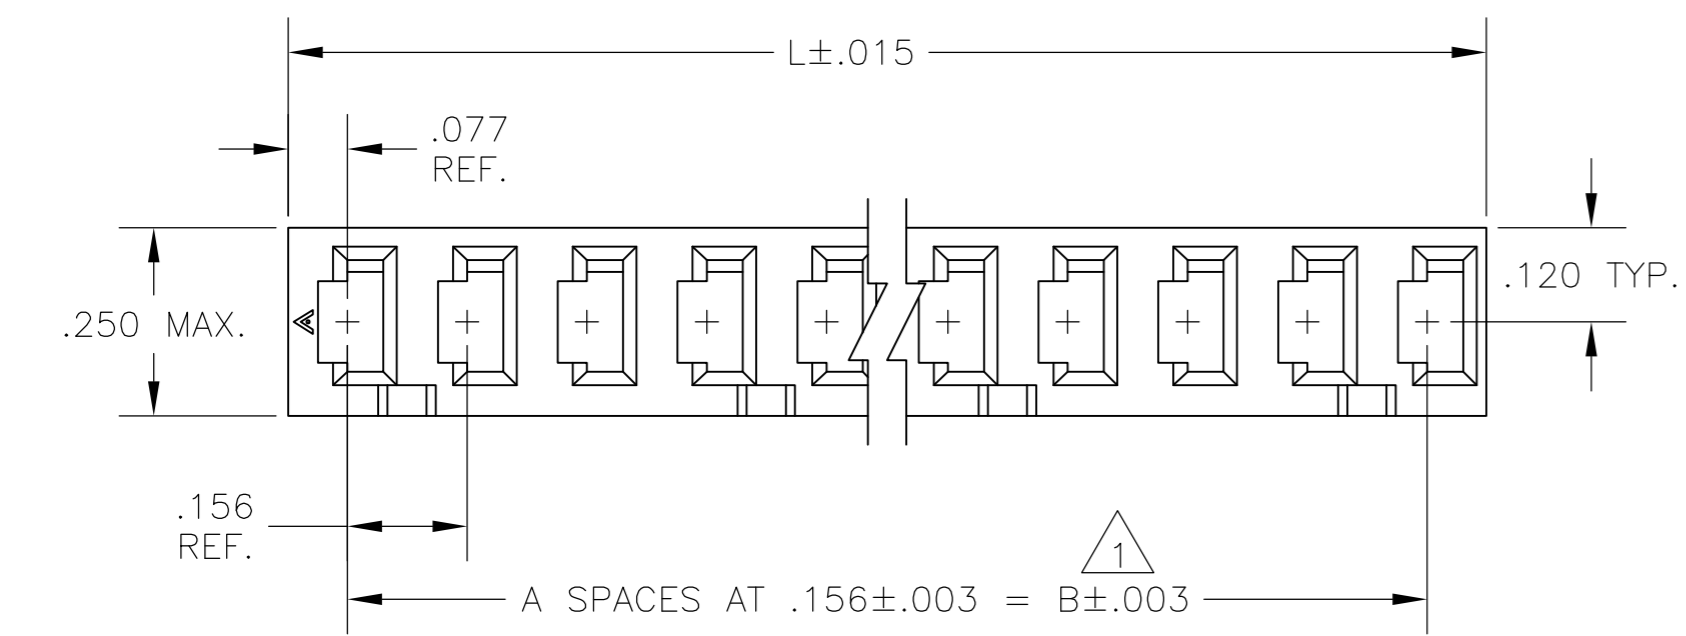

2	OBSOLETE	A,C,E,H,K,M,Q,S,U,W,Y	3.900	3.744	24	11	25	-2=87159-4
	OBSOLETE	A,C,E,G,J,L,N,Q,S,U,W,Y	3.744	3.588	23	12	24	2- -3
	OBSOLETE	A,D,G,K,N,R,U,X	3.588	3.432	22	8	23	2- -2
	OBSOLETE	A,C,E,G,J,L,N,Q,S,U,W	3.432	3.276	21	11	22	2- -1
	OBSOLETE	A,D,G,K,N,R,U	3.276	3.120	20	7	21	2- -0
2	OBSOLETE	A,C,E,G,J,L,N,Q,S,U	3.120	2.964	19	10	20	1- -9
	OBSOLETE	B,D,F,J,L,N,Q,S	2.964	2.808	18	8	19	1- -8
	OBSOLETE	A,D,F,J,P,S	2.808	2.652	17	6	18	1- -7
	OBSOLETE	A,D,G,K,N,R	2.652	2.496	16	6	17	1- -6
	OBSOLETE	A,C,E,G,J,L,N,Q	2.496	2.340	15	8	16	1- -5
	OBSOLETE	A,D,G,K,N	2.340	2.184	14	5	15	1- -4
	OBSOLETE	A,C,E,G,J,L,N	2.184	2.028	13	7	14	1- -3
	OBSOLETE	A,C,E,G,J,L	1.872	1.716	11	6	12	1- -2
	OBSOLETE	A,D,G,K	1.716	1.560	10	4	11	1- -1
	OBSOLETE	A,C,E,G,J	1.560	1.404	9	5	10	1- -0
2	OBSOLETE	A,D,G	1.404	1.248	8	3	9	- -9
	OBSOLETE	A,C,E,G	1.248	1.092	7	4	8	- -8
	OBSOLETE	A,C,E	1.092	.936	6	3	7	- -7
	OBSOLETE	A,C,E	.936	.780	5	3	6	- -6
	OBSOLETE	A,C	.624	.468	3	2	4	- -5
	OBSOLETE	A	.468	.312	2	1	3	- -4
	OBSOLETE	A	.312	.156	1	1	2	- -3
	OBSOLETE	A,D,J,M,	2.028	1.872	12	4	13	- -2
	OBSOLETE	A,D	.780	.624	4	2	5	- -1
			KEY LOCATIONS	L	B	A	NO OF KEYS	NO OF POS

- 1 TOLERANCE NON CUMULATIVE
- 2 OBSOLETE PARTS: OBSOLETE CIS STREAMLINING PER D.RENAUD/D.SINISI

THIS DRAWING IS A CONTROLLED DOCUMENT.

DWN	S. SHUEY	8-7-93
CHK	S. SHUEY	8-7-93
APVD	S. SHUEY	8-7-93

TE Connectivity

HOUSING, MOD I, .156 CL.
SINGLE ROW, CRIMP SNAP IN,
KEYED

108-25016
114-25000

SIZE: A2 CAGE CODE: 00779 DRAWING NO: C=87159

SCALE: 4:1 SHEET: 1 OF 1 REV: K2

X-ON Electronics

Largest Supplier of Electrical and Electronic Components