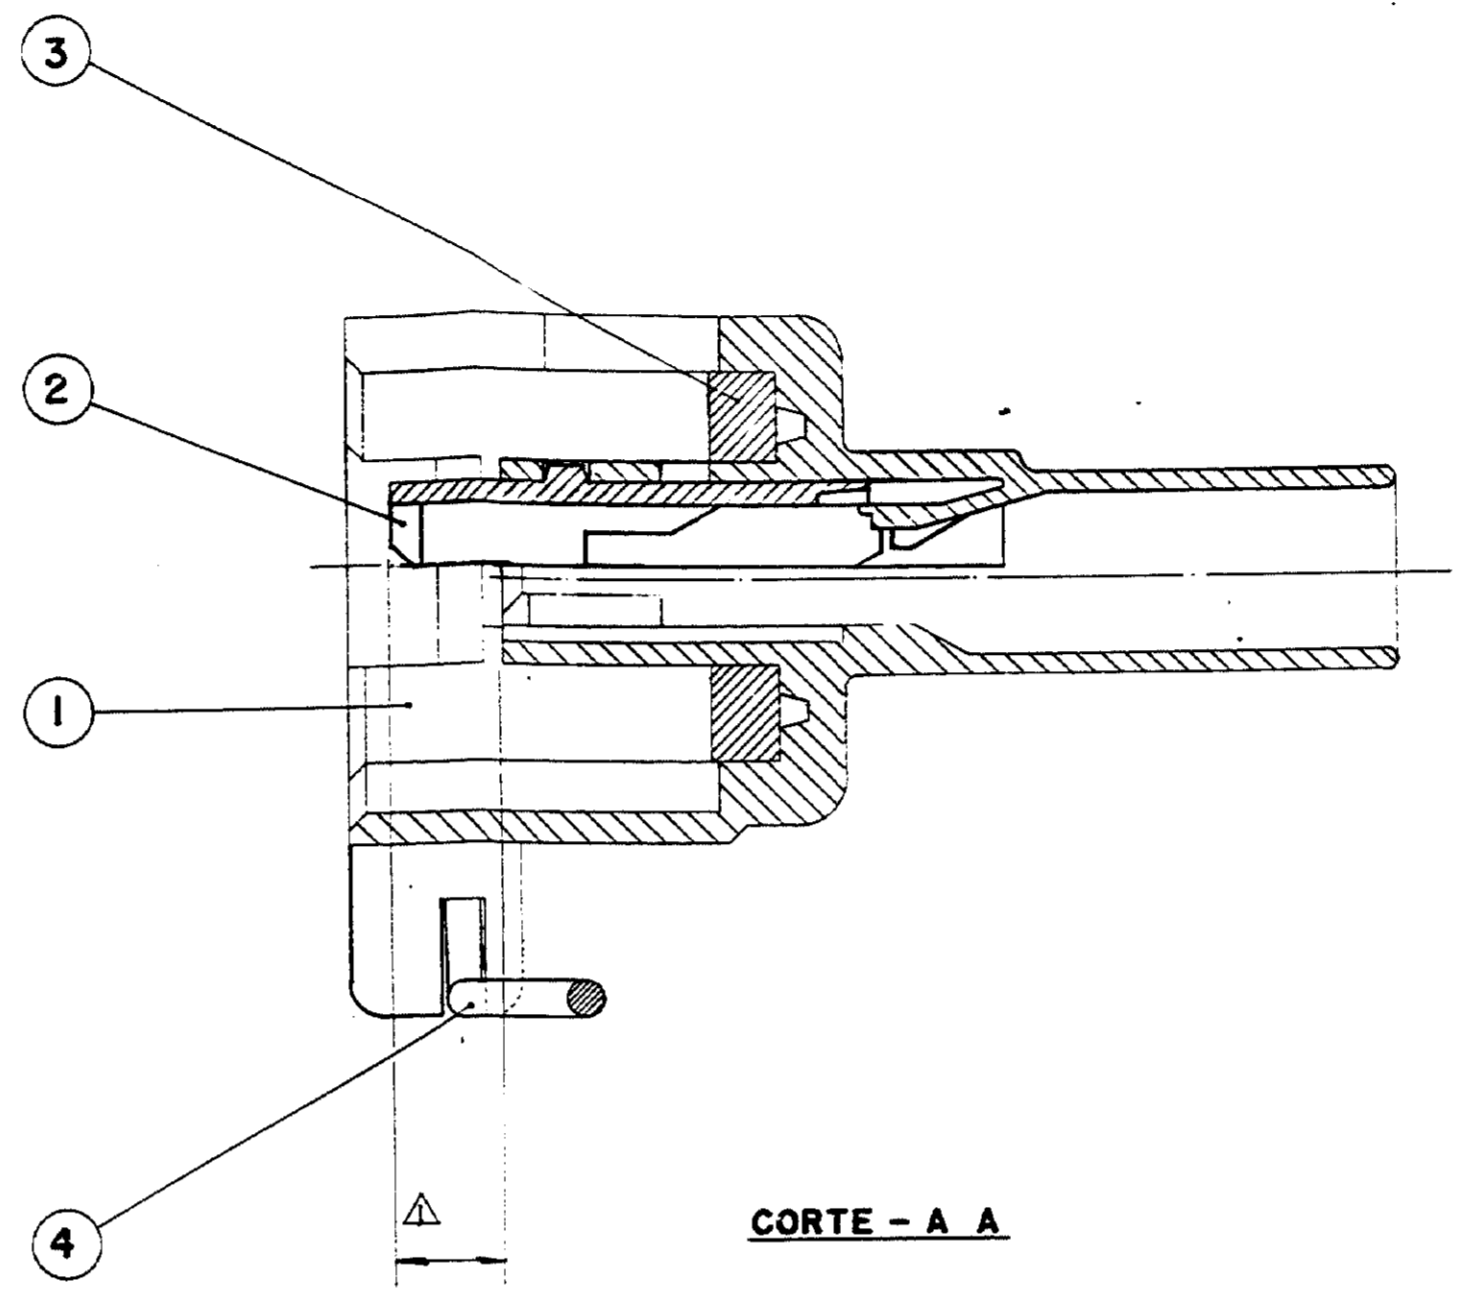

881735

8 8 1 7 3 5		DO NOT SCALE		METRIC		3rd ANGLE PROJECTION	
		DIMENSIONS IN mm					
REQ PER ASSY	ITEM No	DESCRIPTION	MATERIAL	FINISH			
1	1	HSG JR. POWER TIMER	PBT +30% F.V.	PRETO			
1	1	HSG JR. POWER TIMER	P.B.T.+30% F.V.	MARROM			
1	2	SPACER	P.B.T.	AMARELO			
1	3	RUBBER SEAL	SILICONE	LARANJA			
1	4	SPRING	ARAME DIN 2076 #1,25				

NOTAS:

- 1 - OS ITENS 1 E 2 DEVERÃO RESPEITAR A POSIÇÃO DE PRÉ-MONTAGEM, COMO SERÃO FORNECIDOS.
- 2 - GRAVAÇÕES QUE DEVERÃO CONSTAR:
  MARCA REGISTRADA AUTOLATINA.
  MARCA REGISTRADA AMP.
  "PART NUMBER" AUTOLATINA.
  "PART NUMBER" AMP.
  CÓDIGO DO PAÍS PRODUTOR.
  NÚMERO DE CIRCUITO
  NÚMERO DE CAVIDADE
  PAÍS PRODUTOR.
- 3 - CAVIDADE PARA TERMINAL JR. POWER TIMER COM "WIRE SEAL".

PRINT DATE	
USED ON	

OTHER TREATMENT	FINISH	MATERIAL	PART NUMBER
CUSTOMER DWG for REFERENCE ONLY		TOLERANCES UNLESS OTHERWISE STATED -DEC ±0,3 ANGLES ±1°	
		INS. DIA. RANGE	WIRE RANGE
		SCALE	
		AMP do BRASIL LTDA. São Paulo, Brasil.	
		DESCRIPTION: HSG ASSY, 2 POSN, JR POWER TIMER	
		DWG NO.	REV
		A1	0881-735 1 of 1
REV	REVISION RECORD	DR	CHK DATE
1			22/9/91
2			15/10/90