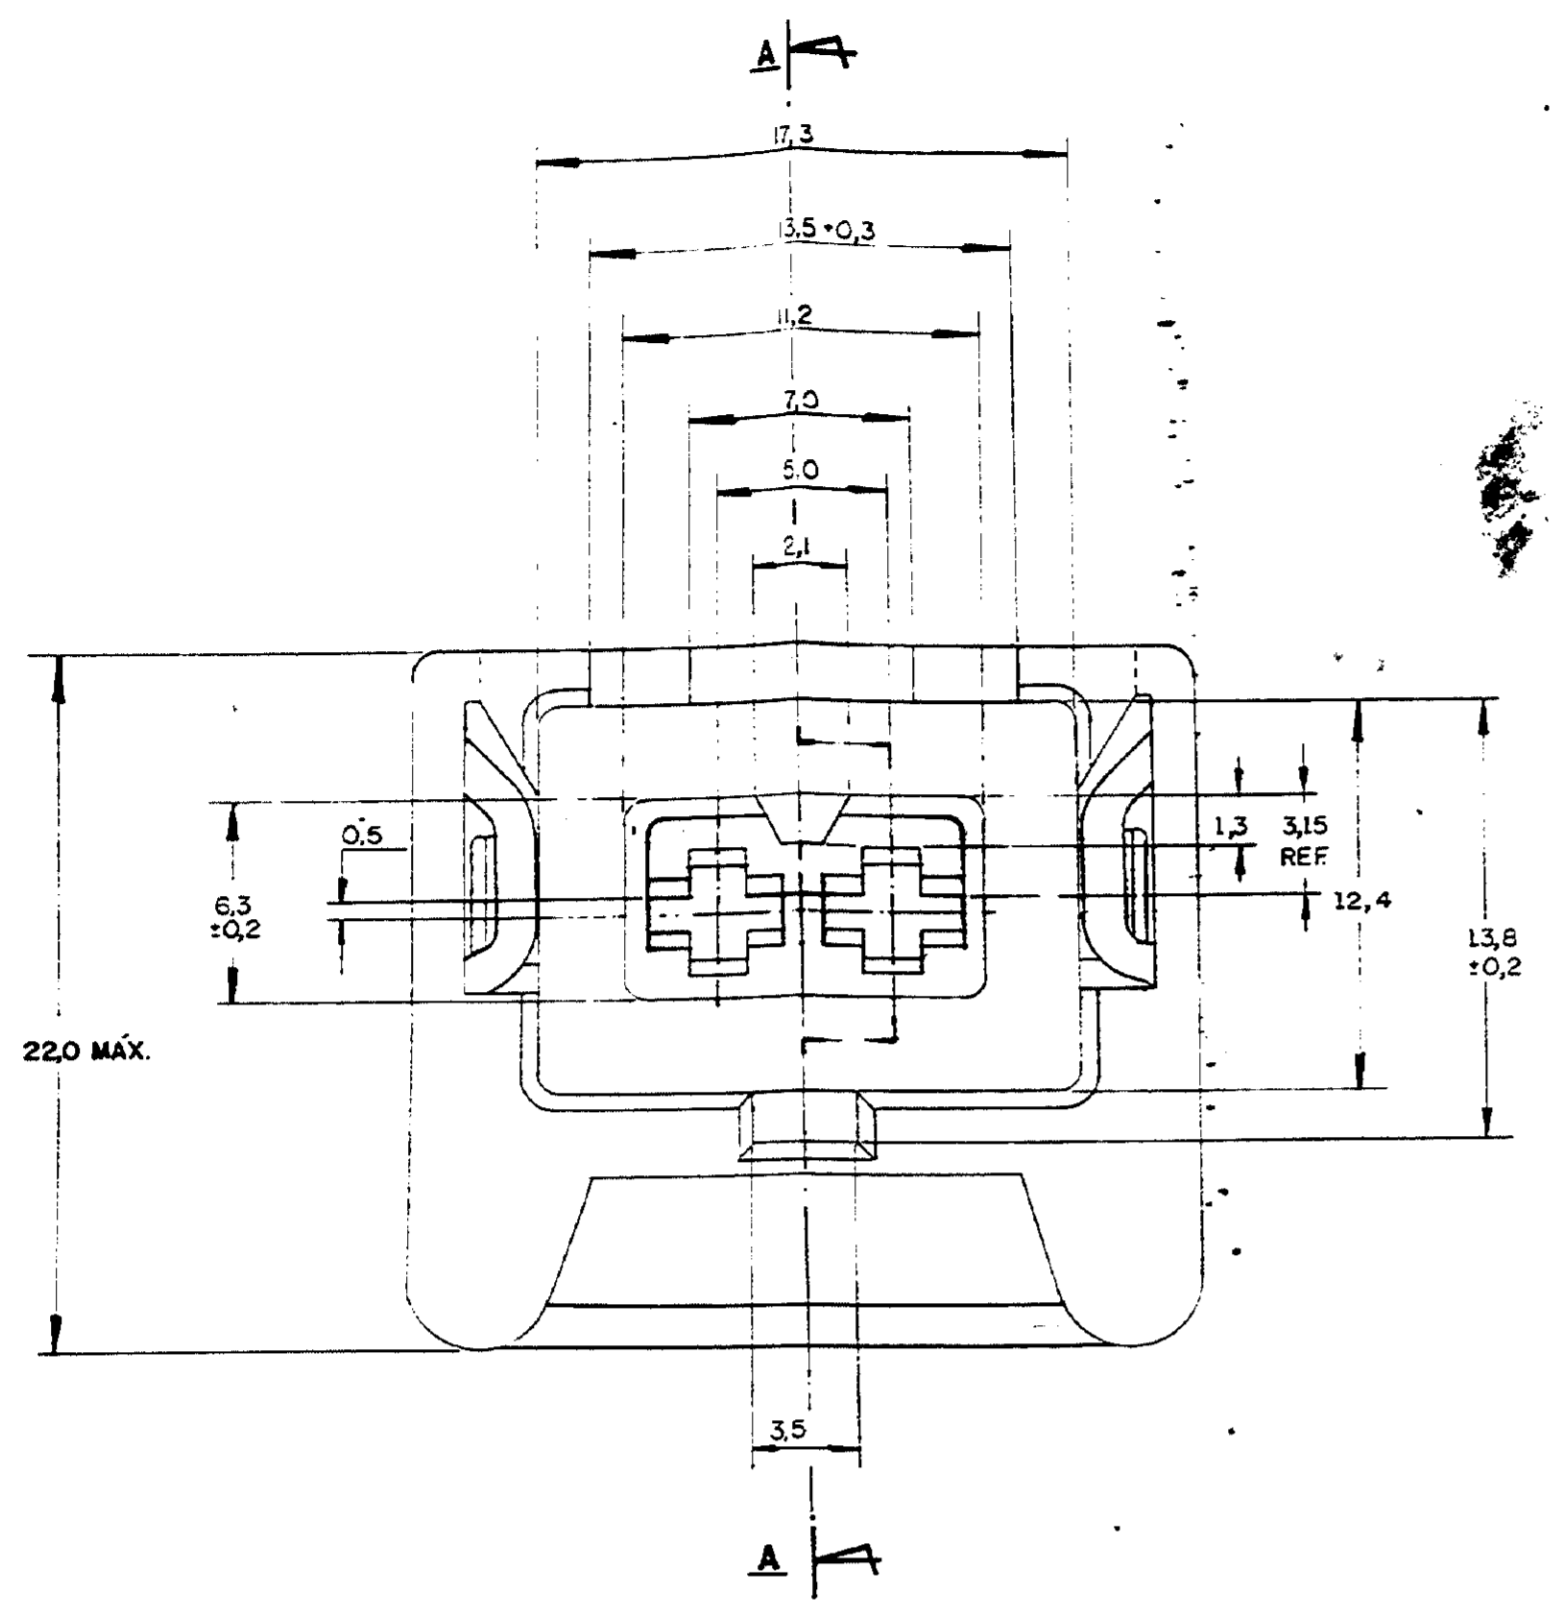

881735

8 8 1 7 3 5		DO NOT SCALE		METRIC		3rd ANGLE PROJECTION	
		DIMENSIONS IN mm					
REQ PER ASSY	ITEM No	DESCRIPTION	MATERIAL	FINISH			
1	1	HSG JR. POWER TIMER	PBT +30% F.V.	PRETO			
1	1	HSG JR. POWER TIMER	P.B.T.+30% F.V.	MARROM			
1	2	SPACER	P.B.T.	AMARELO			
1	3	RUBBER SEAL	SILICONE	LARANJA			
1	4	SPRING	ARAME DIN 2076 #1,25				

NOTAS:

- 1 - OS ITENS 1 E 2 DEVERÃO RESPEITAR A POSIÇÃO DE PRÉ-MONTAGEM, COMO SERÃO FORNECIDOS.
- 2 - GRAVAÇÕES QUE DEVERÃO CONSTAR:
  MARCA REGISTRADA AUTOLATINA.
  MARCA REGISTRADA AMP.
  "PART NUMBER" AUTOLATINA.
  "PART NUMBER" AMP.
  CÓDIGO DO PAÍS PRODUTOR.
  NÚMERO DE CIRCUITO
  NÚMERO DE CAVIDADE
  PAÍS PRODUTOR.
- 3 - CAVIDADE PARA TERMINAL JR. POWER TIMER COM "WIRE SEAL".

PRINT DATE	
USED ON	

OTHER TREATMENT	FINISH	MATERIAL	PART NUMBER
CUSTOMER DWG for REFERENCE ONLY		TOLERANCES UNLESS OTHERWISE STATED -DEC ±0,3 ANGLES ±1°	
		INS. DIA. RANGE	WIRE RANGE
		SCALE	
		AMP do BRASIL LTDA. São Paulo, Brasil.	
		DESCRIPTION: HSG ASSY, 2 POSN, JR POWER TIMER	
		DWG NO.	REV
		A1	0881-735 1 of 1
REV	REVISION RECORD	DR	CHK DATE
1			22/9/91
2			15/10/90