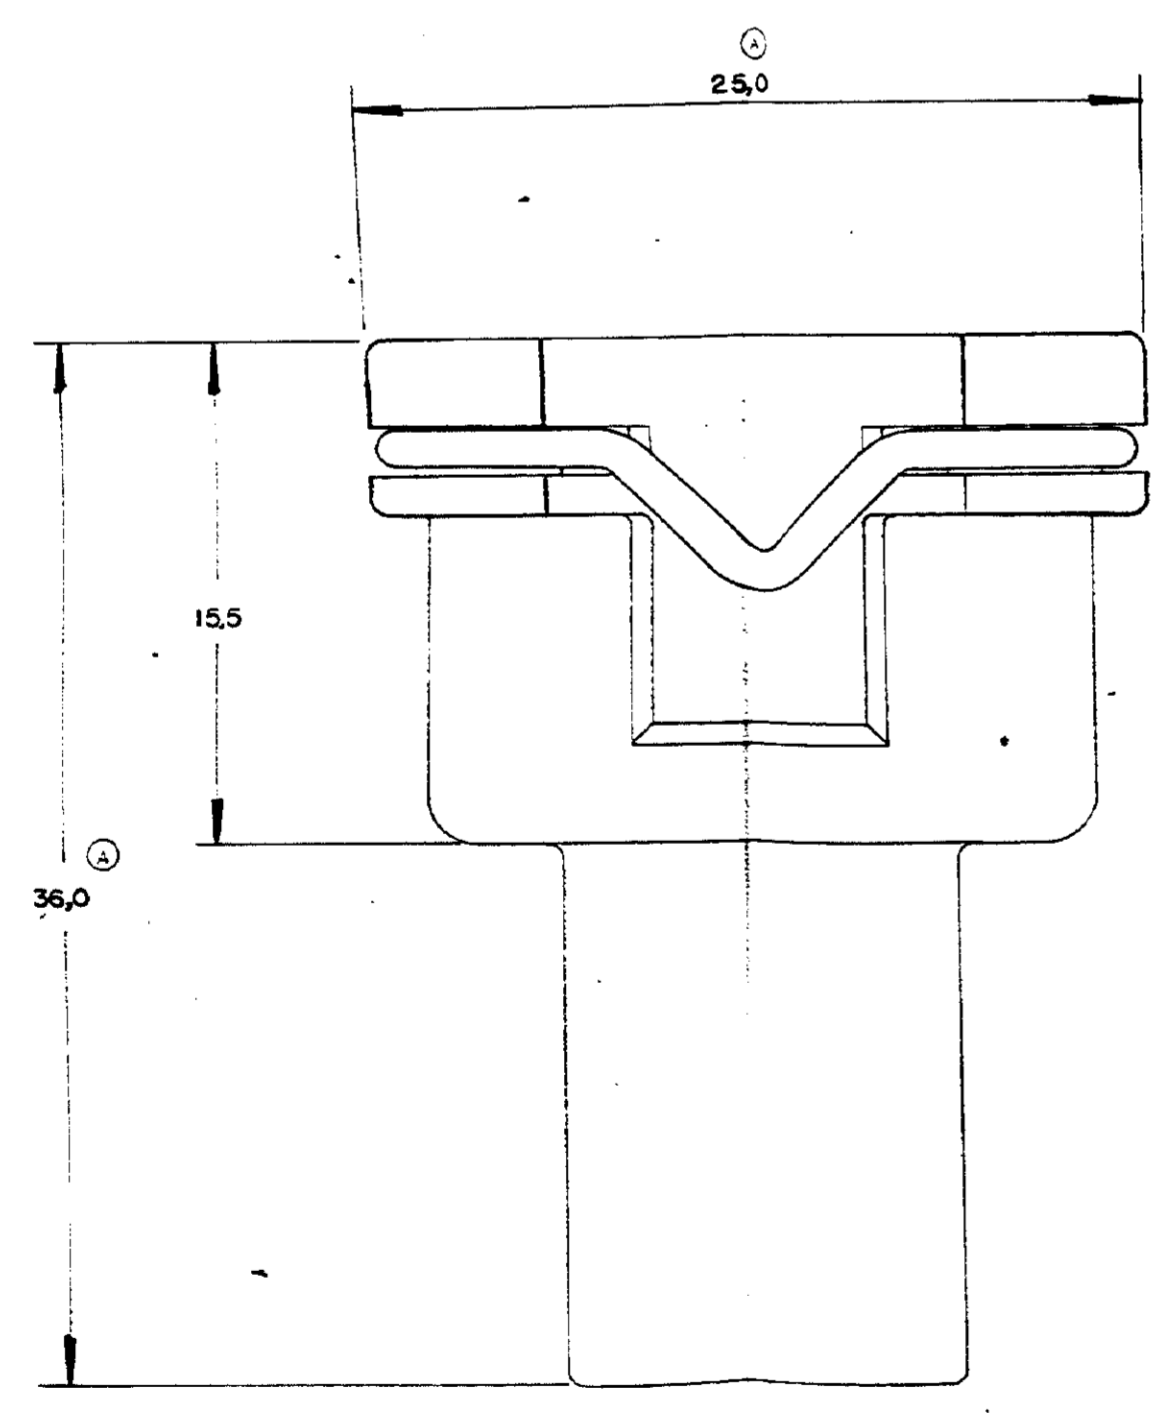

881735

8 8 1 7 3 5		DO NOT SCALE		METRIC		3rd ANGLE PROJECTION	
		DIMENSIONS IN mm					
REQ PER ASSY	ITEM No	DESCRIPTION	MATERIAL	FINISH			
1	1	HSG JR. POWER TIMER	PBT +30% F.V.	PRETO			
1	1	HSG JR. POWER TIMER	P.B.T.+30% F.V.	MARROM			
1	2	SPACER	P.B.T.	AMARELO			
1	3	RUBBER SEAL	SILICONE	LARANJA			
1	4	SPRING	ARAME DIN 2076 #1,25				

NOTAS:

- 1 - OS ITENS 1 E 2 DEVERÃO RESPEITAR A POSIÇÃO DE PRÉ-MONTAGEM, COMO SERÃO FORNECIDOS.
- 2 - GRAVAÇÕES QUE DEVERÃO CONSTAR:
  MARCA REGISTRADA AUTOLATINA.
  MARCA REGISTRADA AMP.
  "PART NUMBER" AUTOLATINA.
  "PART NUMBER" AMP.
  CÓDIGO DO PAÍS PRODUTOR.
  NÚMERO DE CIRCUITO
  NÚMERO DE CAVIDADE
  PAÍS PRODUTOR.
- 3 - CAVIDADE PARA TERMINAL JR. POWER TIMER COM "WIRE SEAL".

PRINT DATE	
USED ON	

OTHER TREATMENT	FINISH	MATERIAL	PART NUMBER
CUSTOMER DWG for REFERENCE ONLY		TOLERANCES UNLESS OTHERWISE STATED -DEC ±0,3 ANGLES ±1°	
		INS. DIA. RANGE	WIRE RANGE
		SCALE	
		AMP do BRASIL LTDA. São Paulo, Brasil.	
		DESCRIPTION: HSG ASSY, 2 POSN, JR POWER TIMER	
		DWG NO.	REV
		A1	0881-735 1 of 1
REV	REVISION RECORD	DR	CHK DATE
1			22/9/91
2			15/10/90