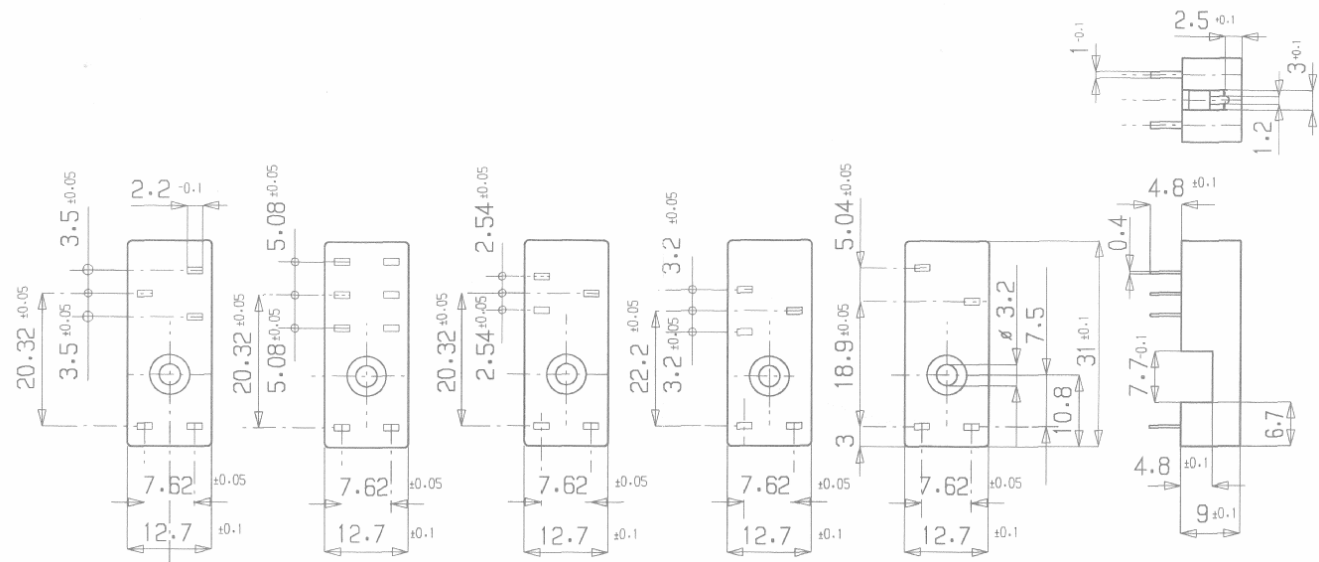

D
 C
 B
 A

RP78601 RP78602

PART NO:	PART NAME:	MATERIAL/SURFACE:	OPTIONAL DESCRIPTION
----------	------------	-------------------	----------------------

PART LIST

TOLERANCES UNLESS OTHERWISE SPECIFIED ACCORDING TO ISO 8015 and ISO 2768-m DIMENSIONS: mm
 test dimen. / Prüfmaß: \square ; auxiliary dimen. / Hilfsmaß: () ; theor. dimen. / theor. Maß: \square ;
 production control dimen. / Fertigungskontr.maß: [] ; dimen. for measure. technology / messtechn. rel. Maß:] [;

			DEPARTMENT
			DRAWER 25.09.2007 hel
			CHECKED 25.09.2007 hel
			APPROVED 25.09.2007 mader
ECR-NO.:	DATE	NAME	INFO

SCALE:	NAME:	DWG NO.:
-	RT Print-Socket	1393234
		OPTIONAL NO.:
		RP78601--/01

REPLACEMENT FOR:	DWG LOC NO.: IF	SHEET: OF	REVISION: A1	A 4
------------------	-----------------	----------------	-------------------	-----