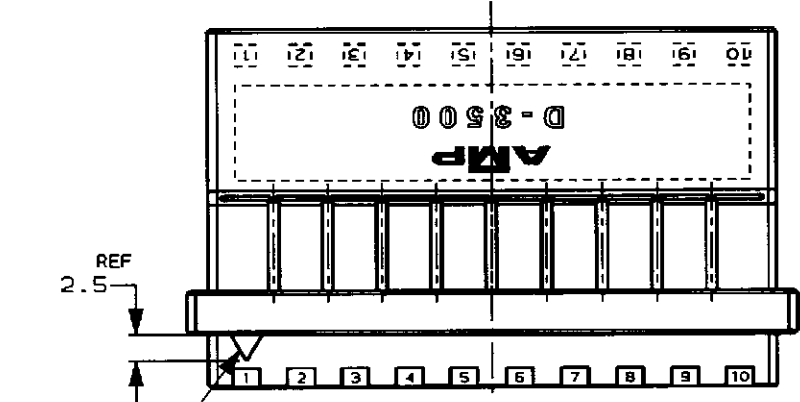

NUMBER 917242

METRIC

PRINT DIST
 単位: 概 DIMENSIONS IN MM. DO NOT SCALE PRINT

列番号
ROW ID
回路番号
CIRCUIT NO.

NOTES

1 MATERIAL: GLASS FIBER THERMO PLASTIC, POLYESTER
 COLOR: BLACK

注記

1 材料: ガラス入り熱可塑性ポリエステル樹脂
 色: 黒色

20	56.75	52.8	9	3-917242-8
12	36.43	32.48	5	3-917242-6
20	56.75	52.8	9	917242-8
12	36.43	32.48	5	917242-6
20	56.75	52.8	9	2-917242-0
12	36.43	32.48	5	1-917242-2
POS. 極数	寸法	A	B	N
DIMENSION		型番 PART NUMBER		