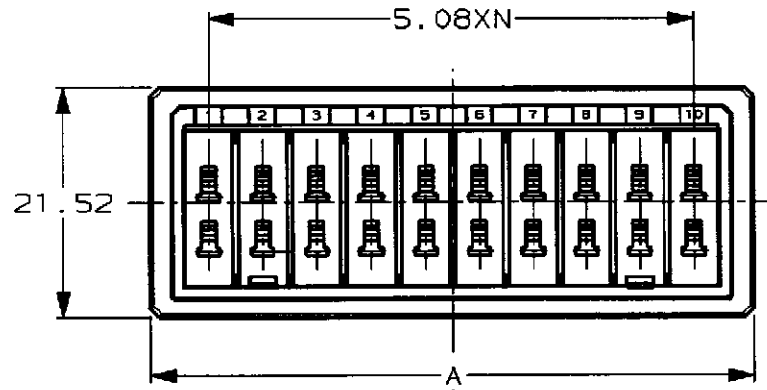

NUMBER 917242

METRIC

PRINT DIST
 単位: 概 DIMENSIONS IN MM. DO NOT SCALE PRINT

列番号
ROW ID
回路番号
CIRCUIT NO.

NOTES

1 MATERIAL: GLASS FIBER THERMO PLASTIC, POLYESTER
 COLOR: BLACK

注記

1 材料: ガラス入り熱可塑性ポリエステル樹脂
 色: 黒色

20	56.75	52.8	9	3-917242-8
12	36.43	32.48	5	3-917242-6
20	56.75	52.8	9	917242-8
12	36.43	32.48	5	917242-6
20	56.75	52.8	9	2-917242-0
12	36.43	32.48	5	1-917242-2
POS. 極数	寸法	A	B	N
DIMENSION		型番 PART NUMBER		

Copyright ©1994 AMP (Japan), LTD. ALL RIGHTS RESERVED.		AMP 日本エー・エム・ピー株式会社 Kawasaki, Japan	
材料 (MATERIAL) 注記参照 SEE NOTES	仕上 (FINISH)	名称 (NAME) フリーハンギングタイプタブハウジング ダイナミック D-3500 シリーズ用 TAB HSG FOR DYNAMIC D-3500 WIRE TO WIRE FREE HANGING	
DR. K. IKEDA 13/OCT/'94	DE. K. IKEDA 13/OCT/'94	一般公差 (GENERAL TOLERANCE) 10mm以下: ±0.2 10mm以上 30mm以下: ±0.25 30mm以上 100mm以下: ±0.3 角度: ±3°	LOC 番号 (No.) B J 917242
CHK. S. MANABE 17/OCT/'94	APP. S. MANABE 17/OCT/'94	尺度 (SCALE) NON	REV. B SHEET 1 OF 1