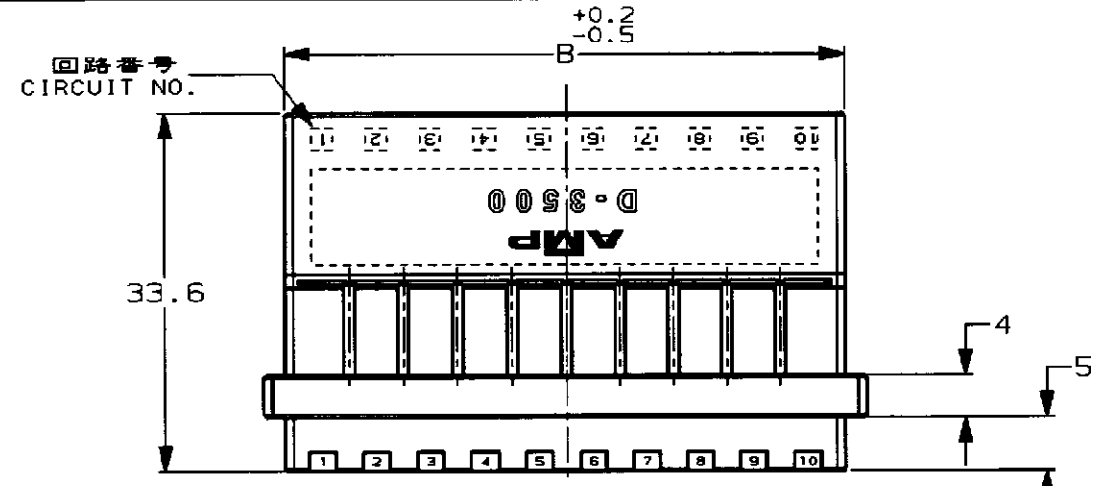

NUMBER 917242

METRIC

PRINT DIST
 単位: 概 DIMENSIONS IN MM. DO NOT SCALE PRINT

列番号
ROW ID
回路番号
CIRCUIT NO.

NOTES

1 MATERIAL: GLASS FIBER THERMO PLASTIC, POLYESTER
 COLOR: BLACK

注記

1 材料: ガラス入り熱可塑性ポリエステル樹脂
 色: 黒色

20	56.75	52.8	9	3-917242-8
12	36.43	32.48	5	3-917242-6
20	56.75	52.8	9	917242-8
12	36.43	32.48	5	917242-6
20	56.75	52.8	9	2-917242-0
12	36.43	32.48	5	1-917242-2
POS. 極数	寸法	A	B	N
DIMENSION		型番 PART NUMBER		