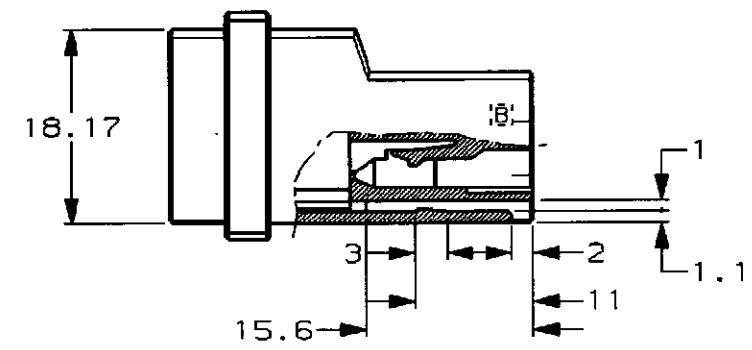

NUMBER 917242

METRIC

PRINT DIST
 単位: 概 DIMENSIONS IN MM. DO NOT SCALE PRINT

列番号
ROW ID
回路番号
CIRCUIT NO.

NOTES

1 MATERIAL: GLASS FIBER THERMO PLASTIC, POLYESTER
 COLOR: BLACK

注記

1 材料: ガラス入り熱可塑性ポリエステル樹脂
 色: 黒色

20	56.75	52.8	9	3-917242-8
12	36.43	32.48	5	3-917242-6
20	56.75	52.8	9	917242-8
12	36.43	32.48	5	917242-6
20	56.75	52.8	9	2-917242-0
12	36.43	32.48	5	1-917242-2
POS. 極数	寸法	A	B	N
DIMENSION		型番 PART NUMBER		

Copyright ©1994 AMP (Japan), LTD. ALL RIGHTS RESERVED.		AMP 日本エー・エム・ピー株式会社 Kawasaki, Japan	
材料 (MATERIAL) 注記参照 SEE NOTES	仕上 (FINISH)	名称 (NAME) フリーハンギングタイプタブハウジング ダイナミック D-3500 シリーズ用 TAB HSG FOR DYNAMIC D-3500 WIRE TO WIRE FREE HANGING	
DR. K. IKEDA 13/OCT/'94	DE. K. IKEDA 13/OCT/'94	一般公差 (GENERAL TOLERANCE) 10mm以下: ±0.2 10mm以上 30mm以下: ±0.25 30mm以上 100mm以下: ±0.3 角度: ±3°	LOC 番号 (No.) B J 917242
CHK. S. MANABE 17/OCT/'94	APP. S. MANABE 17/OCT/'94	尺度 (SCALE) NON	REV. B SHEET 1 OF 1