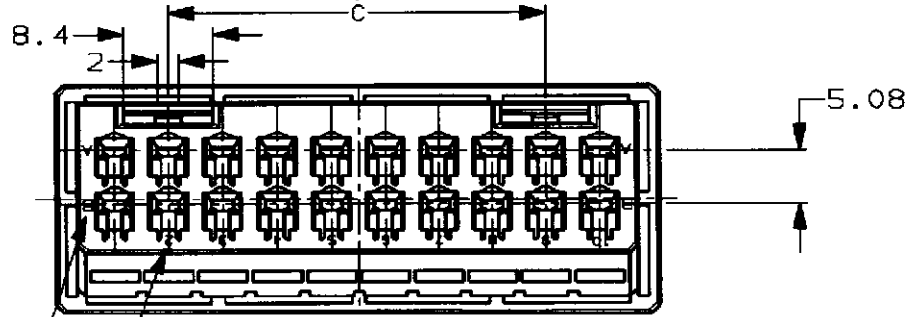

NUMBER 917242

METRIC

PRINT DIST
 単位: 概 DIMENSIONS IN MM. DO NOT SCALE PRINT

列番号
ROW ID
回路番号
CIRCUIT NO.

NOTES

1 MATERIAL: GLASS FIBER THERMO PLASTIC, POLYESTER
 COLOR: BLACK

注記

1 材料: ガラス入り熱可塑性ポリエステル樹脂
 色: 黒色

20	56.75	52.8	9	3-917242-8
12	36.43	32.48	5	3-917242-6
20	56.75	52.8	9	917242-8
12	36.43	32.48	5	917242-6
20	56.75	52.8	9	2-917242-0
12	36.43	32.48	5	1-917242-2
POS. 極数	寸法	A	B	N
DIMENSION		型番 PART NUMBER		

Copyright ©1994 AMP (Japan), LTD. ALL RIGHTS RESERVED.		AMP 日本エー・エム・ピー株式会社 Kawasaki, Japan	
材料 (MATERIAL) 注記参照 SEE NOTES	仕上 (FINISH)	名称 (NAME) フリーハンギングタイプタブハウジング ダイナミック D-3500 シリーズ用 TAB HSG FOR DYNAMIC D-3500 WIRE TO WIRE FREE HANGING	
DR. K. IKEDA 13/OCT/'94	DE. K. IKEDA 13/OCT/'94	一般公差 (GENERAL TOLERANCE) 10mm以下: ±0.2 10mm以上 30mm以下: ±0.25 30mm以上 100mm以下: ±0.3 角度: ±3°	LOC 番号 (No.) B J 917242
CHK. S. MANABE 17/OCT/'94	APP. S. MANABE 17/OCT/'94	尺度 (SCALE) NON	REV. B SHEET 1 OF 1