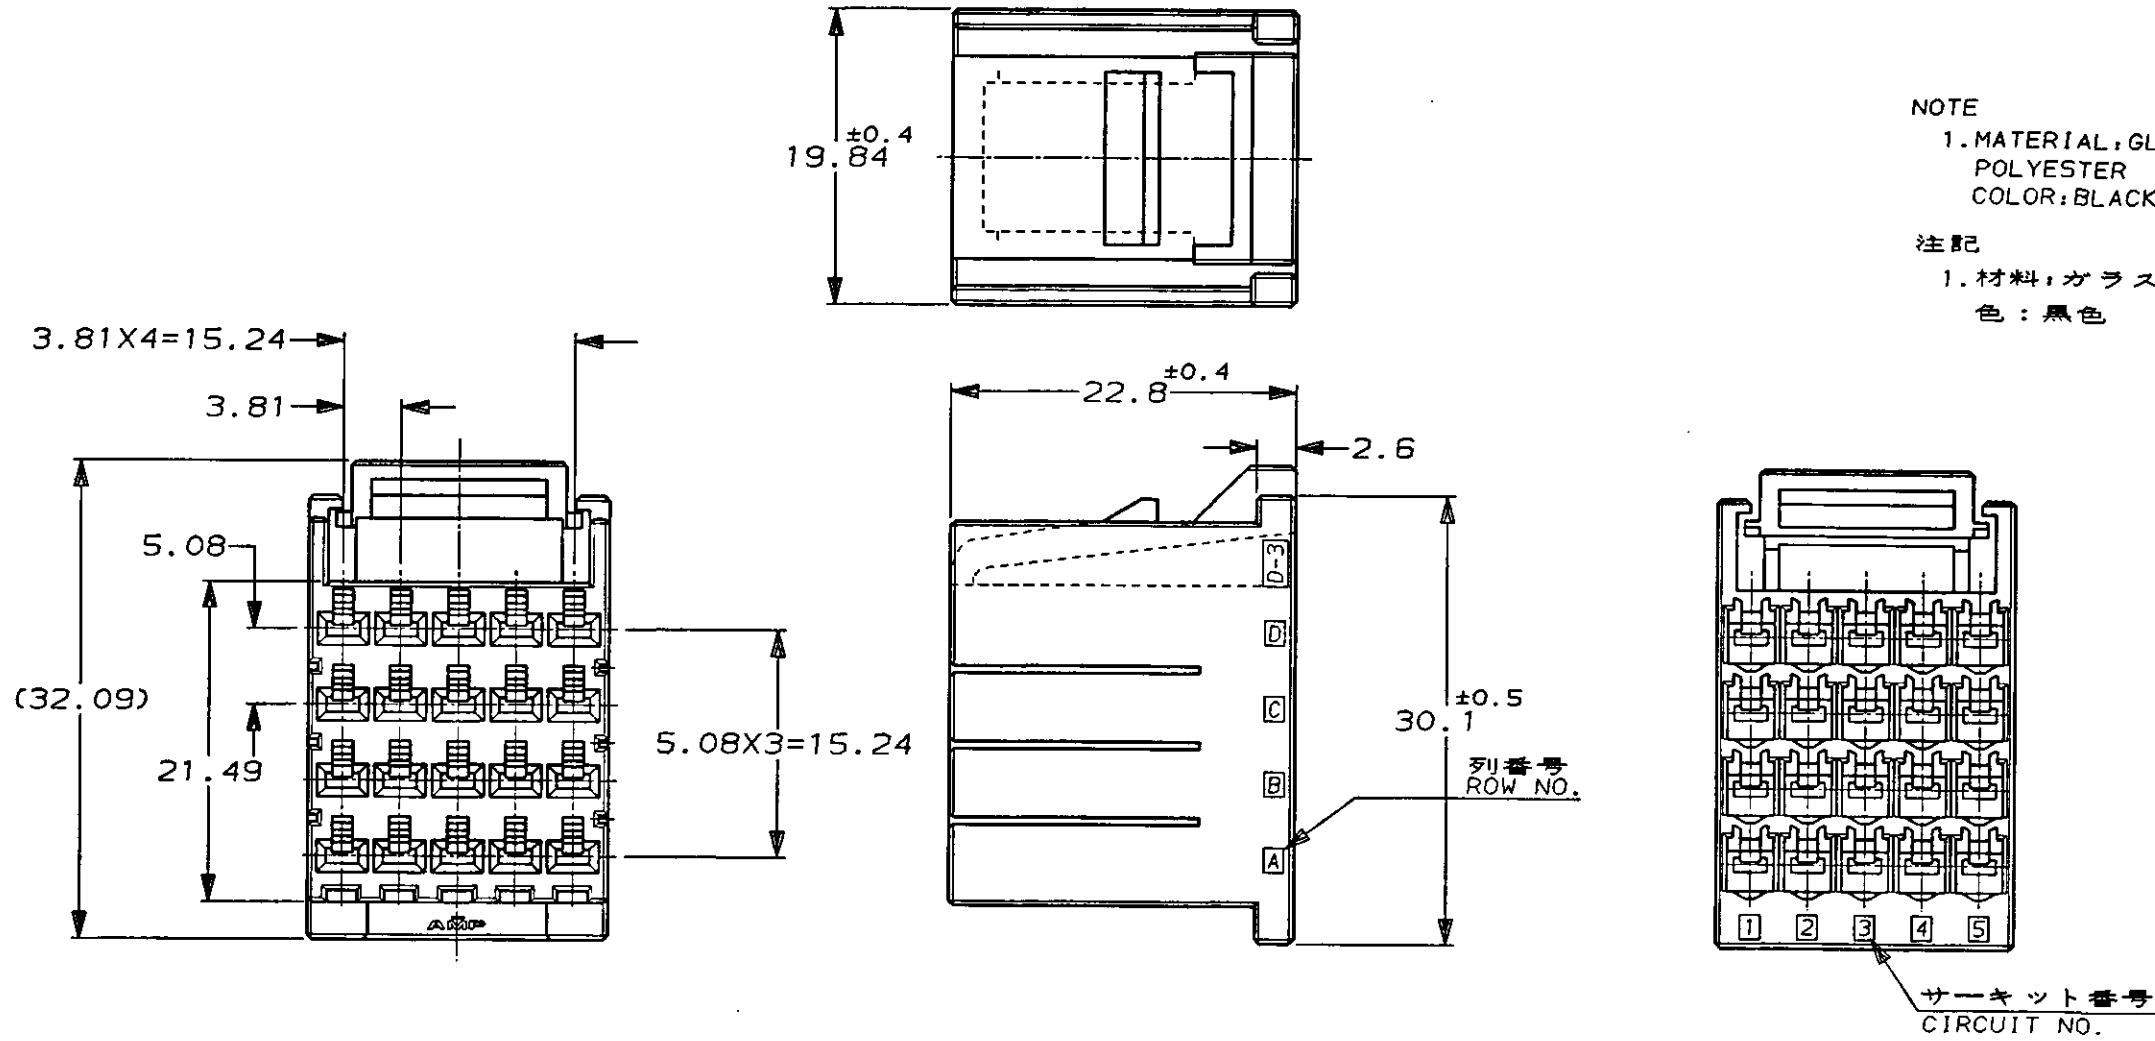

NUMBER 917249

METRIC

PRINT DIST 単位: 概 寸 DIMENSIONS IN MM. DO NOT SCALE PRINT

PRINT DIST

AMP-J010-20 REV. 3/93

本図 -1, AS SHOWN

NOTE

1. MATERIAL: GLASS FIELD THERMO PLASTIC POLYESTER COLOR: BLACK

注記

1. 材料: ガラス入り熱可塑性ポリエステル樹脂 色: 黒色

Copyright ©1994年 日本エー・エム・ピー株式会社				Copyright ©1994 AMP (Japan), LTD. ALL RIGHTS RESERVED.				<b>AMP</b>		日本エー・エム・ピー株式会社 Tokyo, Japan	
包含電線断面積 (WIRE RANGE) mm <sup>2</sup> (AWG - )				被覆外径 (INSULATION DIA.) mmφ				名称 (NAME) ダイナミック D-3400 20P リセハウジング 20P REC. HOUSING FOR DYNAMIC (D-3400)			
材料 (MATERIAL) 注記参照 SEE NOTES				仕上 (FINISH)				一般公差 (GENERAL TOLERANCE)		LOC 番号 (No.)	
O RELEASED (FJ00-1066-94) KI JM 2-16-95				DR. 16/FEB'95 K. IKEDA DE. 16/FEB'95 K. IKEDA				10以下: ±0.2 10を超え30以下: ±0.25 30を超え100以下: ±0.3 角 度: ±3°		B J 917249	
LTR 変更 (REVISION RECORD) DR CHK DATE				CHK. 16.FEB.95 S. MANABE APP. 16.FEB.95 S. MANABE				尺度 (SCALE) 2-1		REV. 0 SHEET 1 OF 1	