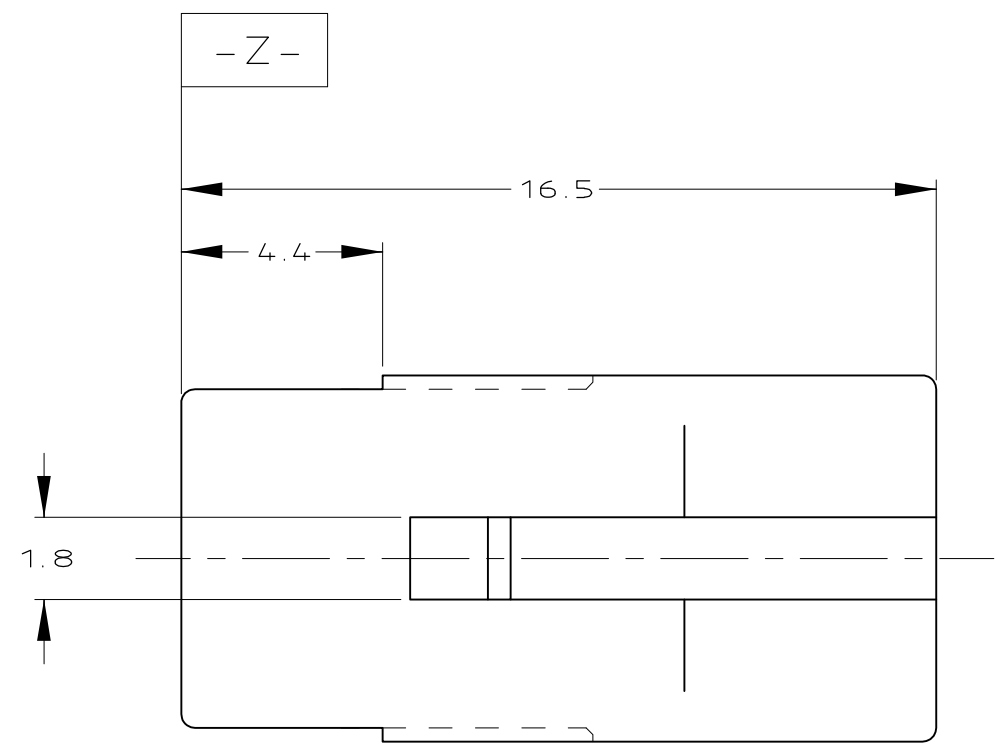

SECT. A-A

TOLERANCE UNLESS OTHERWISE SPECIFIED:
一般公差

0 < x ≤ 10	: ±0.2
10 < x ≤ 30	: ±0.25
30 < x ≤ 100	: ±0.3
ANGLE ; 角度	: ±0.3°

1. 嵌合相手ハウジング型番 ; 917319
2. 内装するリセコンタクト型番 ; 917308
3. 適用製品規格番号 ; 108-5426
4. 取扱説明書 ; 412-5653-1

THIS DRAWING IS A CONTROLLED DOCUMENT.		DWN A. YAMAGUCHI 31JUL02	TE Connectivity			
DIMENSIONS: 単位: 耗 mm		CHK T. HAYASHI 02AUG02				
TOLERANCES UNLESS OTHERWISE SPECIFIED: 一般公差		APVD H. YAMAGAMI 02AUG02	NAME 名称 MINI MULTI LOCK CONNECTOR 7POS PLUG HSG			
		PRODUCT SPEC 製品規格 SEE TABLE	APPLICATION SPEC 取付適用規格			
MATERIAL 材料 PBT G		FINISH 仕上 SEE TABLE	SIZE A3	CAGE CODE 00779	DRAWING NO 番号 G-917318	RESTRICTED TO -
CUSTOMER DRAWING			WEIGHT 0.85g	SCALE 尺度 5:1	SHEET 1 OF 1	REV D1