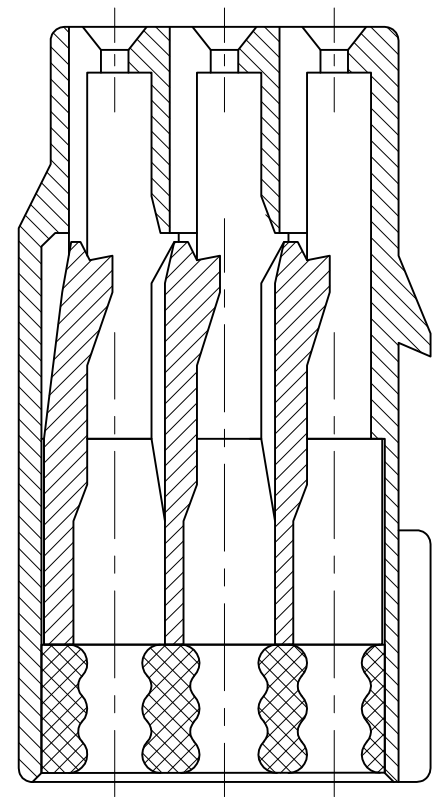

SECT. A-A

TOLERANCE UNLESS OTHERWISE SPECIFIED:
一般公差

0 < x ≤ 10	: ±0.2
10 < x ≤ 30	: ±0.25
30 < x ≤ 100	: ±0.3
ANGLE ; 角度	: ±0.3°

1. 嵌合相手ハウジング型番 ; 917319
2. 内装するリセコンタクト型番 ; 917308
3. 適用製品規格番号 ; 108-5426
4. 取扱説明書 ; 412-5653-1

1. THE MATING PLUG HSG P/N 917319
2. APPLIED CONTACT P/N 917308
3. APPLICABLE PRODUCT SPEC No.108-5426
4. INSTRUCTION SHEET:412-5653

YELLOW	917318-8
GRAY	917318-7
BLACK	917318-6
NATURAL	917318-5
LIGHT GREEN	917318-4
COLOR	PART NUMBER

THIS DRAWING IS A CONTROLLED DOCUMENT.		DWN A. YAMAGUCHI 31JUL02	TE Connectivity			
DIMENSIONS: 単位: 耗 mm		CHK T. HAYASHI 02AUG02				
TOLERANCES UNLESS OTHERWISE SPECIFIED: 一般公差		APVD H. YAMAGAMI 02AUG02	NAME 名称 MINI MULTI LOCK CONNECTOR 7POS PLUG HSG			
		PRODUCT SPEC 製品規格 SEE TABLE	APPLICATION SPEC 取付適用規格			
MATERIAL 材料 PBT G		FINISH 仕上 SEE TABLE	SIZE A3	CAGE CODE 00779	DRAWING NO 番号 G-917318	RESTRICTED TO -
CUSTOMER DRAWING			WEIGHT 0.85g	SCALE 尺度 5:1	SHEET 1 OF 1	REV D1