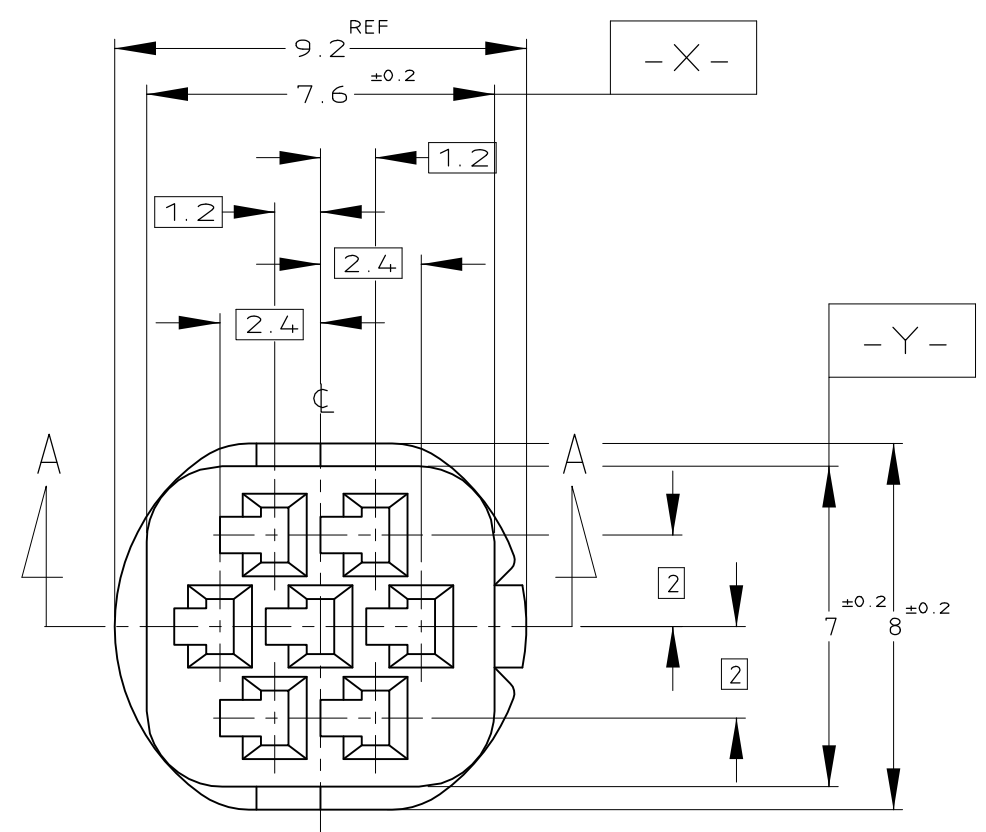

SECT. A-A

TOLERANCE UNLESS OTHERWISE SPECIFIED:
一般公差

0 < x ≤ 10	: ±0.2
10 < x ≤ 30	: ±0.25
30 < x ≤ 100	: ±0.3
ANGLE ; 角度	: ±0.3°

1. 嵌合相手ハウジング型番 ; 917319
2. 内装するリセコンタクト型番 ; 917308
3. 適用製品規格番号 ; 108-5426
4. 取扱説明書 ; 412-5653-1

1. THE MATING PLUG HSG P/N 917319
2. APPLIED CONTACT P/N 917308
3. APPLICABLE PRODUCT SPEC No.108-5426
4. INSTRUCTION SHEET:412-5653

YELLOW	917318-8
GRAY	917318-7
BLACK	917318-6
NATURAL	917318-5
LIGHT GREEN	917318-4
COLOR	PART NUMBER

THIS DRAWING IS A CONTROLLED DOCUMENT.		DWN A. YAMAGUCHI 31JUL02	TE Connectivity			
DIMENSIONS: 単位: 耗 mm		CHK T. HAYASHI 02AUG02				
TOLERANCES UNLESS OTHERWISE SPECIFIED: 一般公差		APVD H. YAMAGAMI 02AUG02	NAME 名称 MINI MULTI LOCK CONNECTOR 7POS PLUG HSG			
		PRODUCT SPEC 製品規格 SEE TABLE	APPLICATION SPEC 取付適用規格			
MATERIAL 材料 PBT G		FINISH 仕上 SEE TABLE	SIZE A3	CAGE CODE 00779	DRAWING NO 番号 G-917318	RESTRICTED TO -
CUSTOMER DRAWING			WEIGHT 0.85g	SCALE 尺度 5:1	SHEET 1 OF 1	REV D1