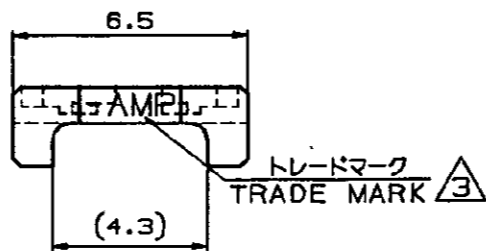

NUMBER C-917698

3rd ANGLE PROJECTION

METRIC

PRINT DIST 単位: 高さ DIMENSIONS IN MM. DO NOT SCALE PRINT

SECT A-A

表1 TABLE 1

キャップハウジング CAP HOUSING	2	316086
プラグハウジング PLUG HOUSING	2	917686
適用製品 APPLICABLE PRODUCT	極数 (Pos.)	型番 (P/N)

- NOTES:  
 1. PRODUCT SPEC.: 108-5459  
 2. APPLICABLE CONN. P/N: SEE TABLE 1  
 表2参照

表2 TABLE 2

トレード マーク TRADE MARK	生産場所 MANUFACTURING PLACE
-AMP 又は - OR AMP	日本 JAPAN
+AMP 又は + OR AMP	中国 CHINA (PRC)

Copyright © 19 年 日本イー・エム・ピー株式会社				Copyright © 19 年 AMP (Japan), LTD. ALL RIGHTS RESERVED.				tyco Electronics Tyco Electronics AMP K.K. Kawasaki, Japan			
適合電線断面積 (WIRE RANGE)				絶縁外径 (INSULATION DIA.)				名称 (NAME)			
---				0.93-1.8 mmφ				2.5mm シグナルダブルロック 2極ダブルロックプレート 2.5mm SIGNAL DBL-LOCK 2P DBL LOCK PLATE			
材料 (MATERIAL)				仕上 (FINISH)				一般公差 (GENERAL TOLERANCE)			
SEE TABLE				---				B J C-917698			
DR. Y. NOGUCHI				DE. Y. NOGUCHI				寸法 (SCALE)			
CHK. Y. KASHIWA				APP. Y. KASHIWA				5-1			
LTR 変更 (REVISION RECORD)				DR CHK DATE				REV. B1 SHEET 1 OF 1			