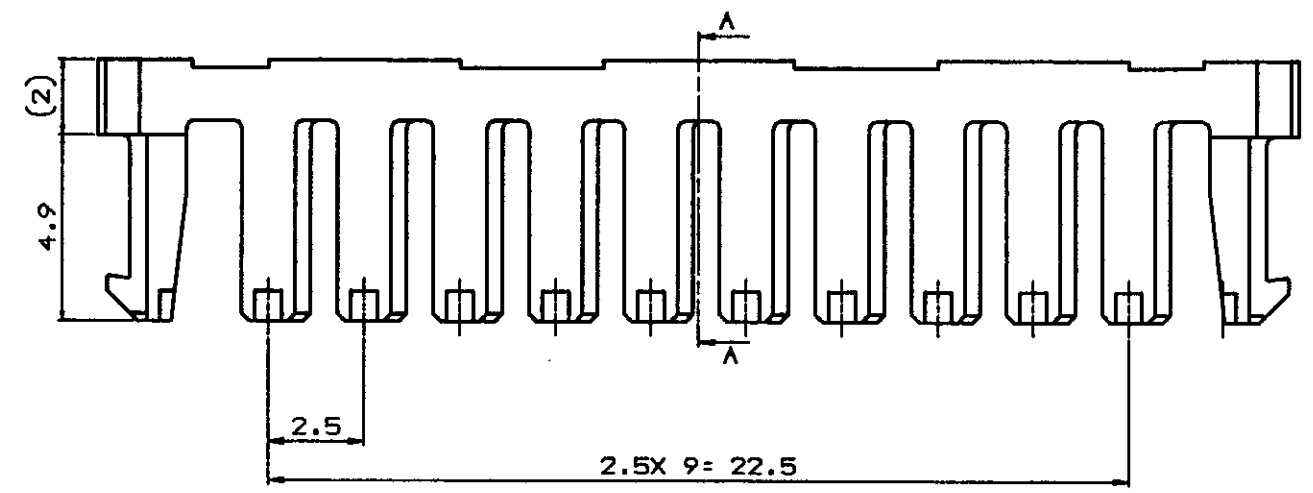

NUMBER C-917708

METRIC

PRINT DIST 単位: 着 DIMENSIONS IN MM. DO NOT SCALE PRINT

SECT. A-A

注記:
 1. 適用製品規格: 108-5459
 2. 適用製品型番: 表1参照
 表2参照

NOTES:
 1. PRODUCT SPEC.; 108-5459
 2. APPLICABLE CONN. P/N; SEE TABLE 1
 表2参照

キャップハウジング CAP HOUSING	12	316096
プラグハウジング PLUG HOUSING	12	917696
適用製品 APPLICABLE PRODUCT	量数 (Pos.)	型番 (P/N)

自然色 (NATURAL)	12	917708-1
プレート色調 (PLATE COLOR)	量数 (Pos.)	型番 (P/N)

表1
TABLE 1

表2
TABLE 2

トレードマーク TRADE MARK	生産場所 MANUFACTURING PLACE
-AMP 又は - OR AMP	日本 JAPAN
+AMP 又は + OR AMP	中国 CHINA (PRC)

変更 (REVISION RECORD)	DR	CHK	DATE
B 変更	N.N	12. 20	
A 変更	A.O.Y.K	8. 20	
O 作成	Y.N.M.S	24. 20	

Copyright © 19 年 日本イー・エム・ピー株式会社		Copyright © 19__ AMP (Japan), LTD. ALL RIGHTS RESERVED.		AMP		日本イー・エム・ピー株式会社 Tokyo, Japan	
適合電線断面積 (WIRE RANGE) --- mm ² (AWG -)		被覆外径 (INSULATION DIA.) 0.93-1.8 mmφ		名称 (NAME) 2.5mm シグナルダブルロック 12種ダブルロックプレート 2.5mm SIGNAL DBL-LOCK 12P DBL LOCK PLATE			
材料 (MATERIAL) 0.6 70/30 (UL94V-0) 0.6 NYLON 6/6 FILLER		仕上 (FINISH) ---		一般公差 (GENERAL TOLERANCE) 10mm ±0.2 100mm ±0.25 300mm ±0.3 角度 ±3°			
DR. Y. NOGUCHI 24 MAY. '95		DE. Y. NOGUCHI 24 MAY. '95		B J		番号 (No.) C-917708	
CHK. Y. KASHIWA 24 MAY. '95		APP. Y. KASHIWA 24 MAY. '95		尺度 (SCALE) 5-1		REV. B SHEET 1 OF 1	