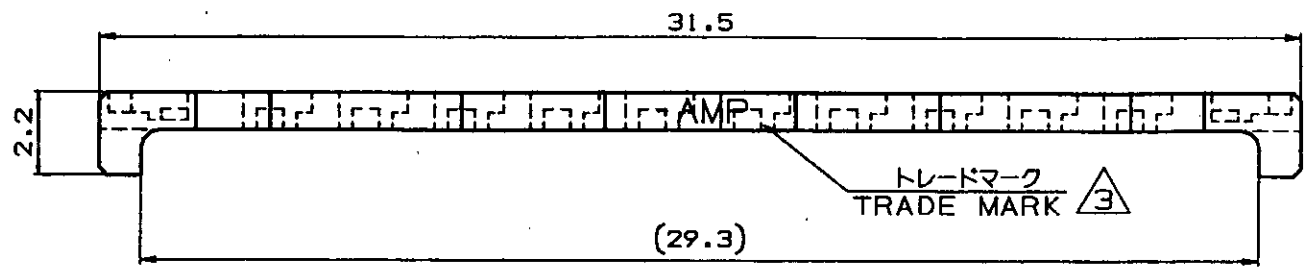

NUMBER C-917708

METRIC

PRINT DIST 単位: 着 DIMENSIONS IN MM. DO NOT SCALE PRINT

SECT. A-A

注記:
 1. 適用製品規格: 108-5459
 2. 適用製品型番: 表1参照
 表2参照

NOTES:
 1. PRODUCT SPEC.; 108-5459
 2. APPLICABLE CONN. P/N; SEE TABLE 1
 表2参照

キャップハウジング CAP HOUSING	12	316096
プラグハウジング PLUG HOUSING	12	917696
適用製品 APPLICABLE PRODUCT	量数 (Pos.)	型番 (P/N)

自然色 (NATURAL)	12	917708-1
プレート色調 (PLATE COLOR)	量数 (Pos.)	型番 (P/N)

表1
TABLE 1

表2
TABLE 2

トレードマーク TRADE MARK	生産場所 MANUFACTURING PLACE
-AMP 又は - OR AMP	日本 JAPAN
+AMP 又は + OR AMP	中国 CHINA (PRC)

変更 (REVISION RECORD)	DR	CHK	DATE
B 変更	N.N	12. 20	
A 変更	A.O.Y.K	8. 20	
O 作成	Y.N.M.S	24. 20	

Copyright © 19 年 日本イー・エム・ピー株式会社		Copyright © 19__ AMP (Japan), LTD. ALL RIGHTS RESERVED.		AMP		日本イー・エム・ピー株式会社 Tokyo, Japan	
適合電線断面積 (WIRE RANGE) --- mm ² (AWG -)		被覆外径 (INSULATION DIA.) 0.93-1.8 mmφ		名称 (NAME) 2.5mm シグナルダブルロック 12種ダブルロックプレート 2.5mm SIGNAL DBL-LOCK 12P DBL LOCK PLATE			
材料 (MATERIAL) 0.6 70/30 (UL94V-0) 0.6 NYLON 6/6 FILLER		仕上 (FINISH) ---		一般公差 (GENERAL TOLERANCE) 10mm ±0.2 100mm ±0.25 300mm ±0.3 角度 ±3°			
DR. Y. NOGUCHI 24 MAY. '95		DE. Y. NOGUCHI 24 MAY. '95		B J		番号 (No.) C-917708	
CHK. Y. KASHIWA 24 MAY. '95		APP. Y. KASHIWA 24 MAY. '95		尺度 (SCALE) 5-1		REV. B SHEET 1 OF 1	