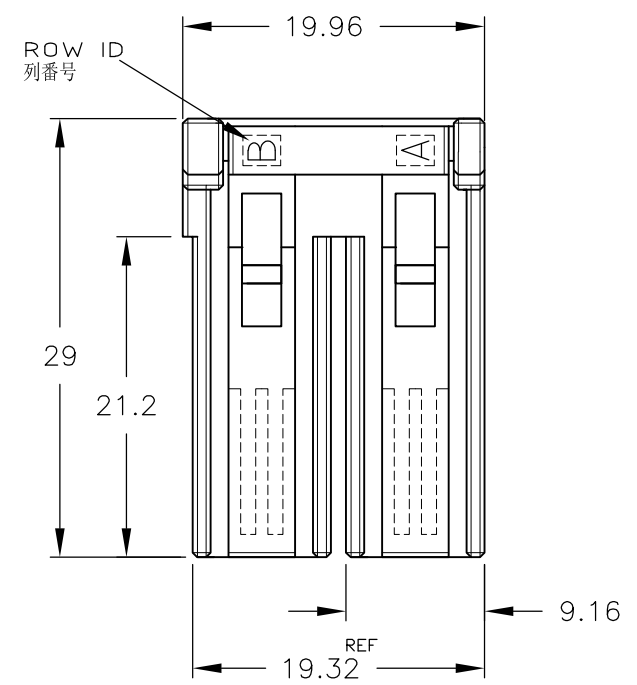

注記

- ① 材料 ハウジングガラス入り熱可塑性
ポリエステル樹脂(94V-0),色黒
- ② ~~ハウジング全面にテフロン塗装のこと~~

NOTES

- ① MATERIAL:HOUSING:GLASS FILED THERMO PLASTIC
POLYESTER(94V-0),COLOR:BLACK
- ② ~~TO COAT ALL SURFACE OF HOUSING WITH TEFLON~~

OBSOLETE		YELLOW	20.32	33.92	43.52	2	6	6-917807-3
		BLACK						5-917807-3
		BLACK						3-917807-3
		BLACK						2-917807-3
		BLACK	20.32	33.92	43.52	2	6	1-917807-3
OBSOLETE								6-917807-2
OBSOLETE								5-917807-2
		BLACK						3-917807-2
		BLACK						2-917807-2
		BLACK						1-917807-2
		BLACK	10.16	23.76	33.36	1	4	0-917807-2
FINISH	COLOR	C	B	A	N	POS	P/N	

WIRE RANGE 抱合電線断面積 INSULATION DIA 被覆外径

DWN K.IKEDA 31/OCT/95		TE Connectivity	
CHK Y.ISHIKAWA 31/OCT/95			
APVD S.MANABE 1/NOV/95		NAME 2列リセハウジング	
PRODUCT SPEC 製品規格 108-5453		DOUBLE ROW REC HSG	
APPLICATION SPEC 取付適用規格 114-5206		<DYNAMIC D-5200 M>	
WEIGHT T1		SIZE A3	CAGE CODE 00779
CUSTOMER DRAWING		DRAWING NO 917807	
		SCALE 2-1	SHEET 1 OF 1
		REV D	