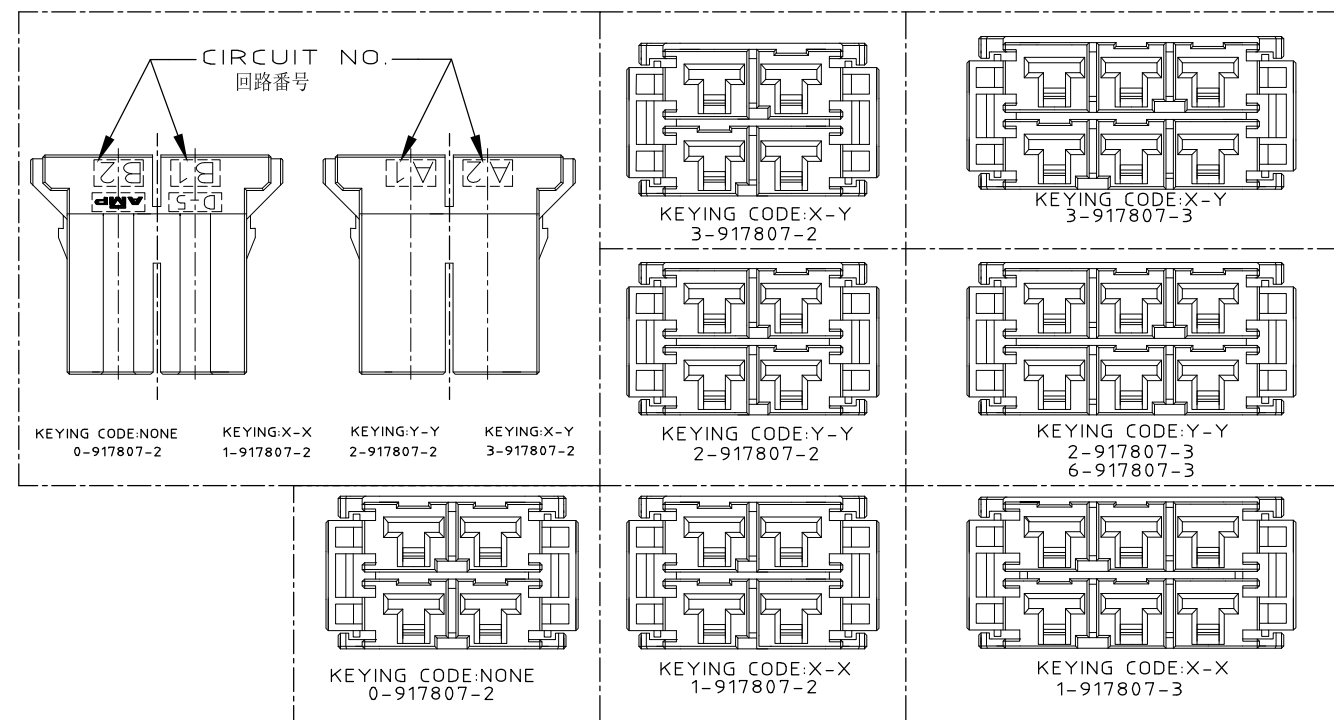

注記

- ① 材料 ハウジングガラス入り熱可塑性
ポリエステル樹脂(94V-0),色黒
- ② ~~ハウジング全面にテフロン塗装のこと~~

NOTES

- ① MATERIAL:HOUSING:GLASS FILED THERMO PLASTIC
POLYESTER(94V-0),COLOR:BLACK
- ② ~~TO COAT ALL SURFACE OF HOUSING WITH TEFLON~~