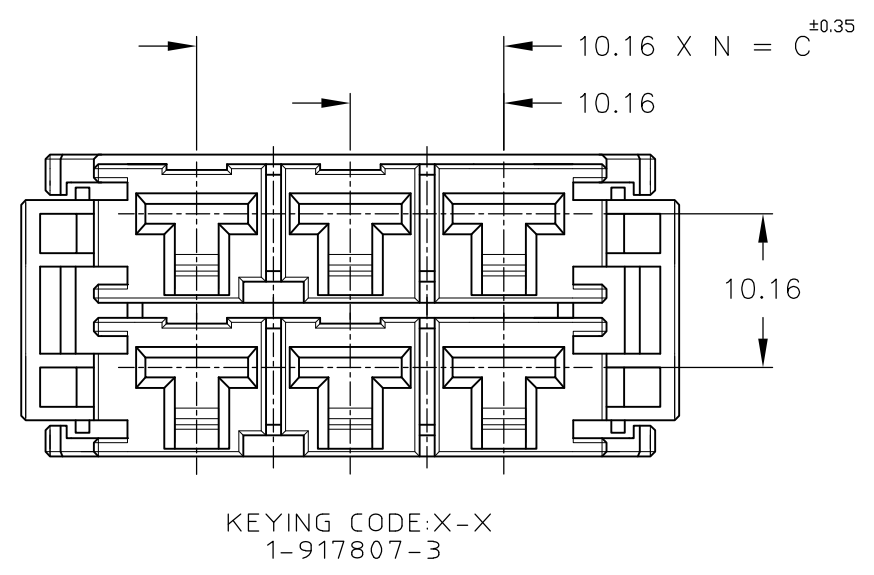

注記

- ① 材料 ハウジングガラス入り熱可塑性
ポリエステル樹脂(94V-0),色黒
- ② ~~ハウジング全面にテフロン塗装のこと~~

NOTES

- ① MATERIAL:HOUSING:GLASS FILED THERMO PLASTIC
POLYESTER(94V-0),COLOR:BLACK
- ② ~~TO COAT ALL SURFACE OF HOUSING WITH TEFLON~~