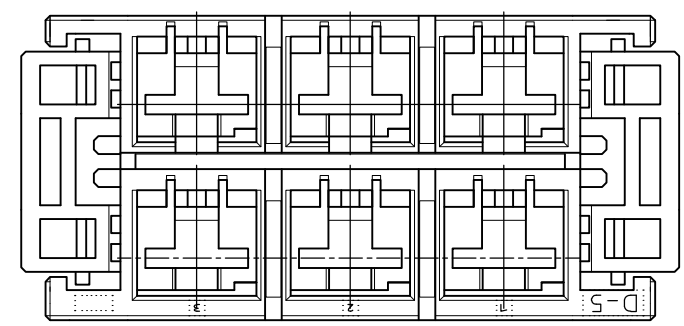

注記

- ① 材料 ハウジングガラス入り熱可塑性
ポリエステル樹脂(94V-0),色黒
- ② ~~ハウジング全面にテフロン塗装のこと~~

NOTES

- ① MATERIAL:HOUSING:GLASS FILED THERMO PLASTIC
POLYESTER(94V-0),COLOR:BLACK
- ② ~~TO COAT ALL SURFACE OF HOUSING WITH TEFLON~~

OBSOLETE		YELLOW	20.32	33.92	43.52	2	6	6-917807-3
		BLACK						5-917807-3
		BLACK						3-917807-3
		BLACK						2-917807-3
		BLACK	20.32	33.92	43.52	2	6	1-917807-3
OBSOLETE								6-917807-2
OBSOLETE								5-917807-2
		BLACK						3-917807-2
		BLACK						2-917807-2
		BLACK						1-917807-2
		BLACK	10.16	23.76	33.36	1	4	0-917807-2
FINISH	COLOR	C	B	A	N	POS	P/N	