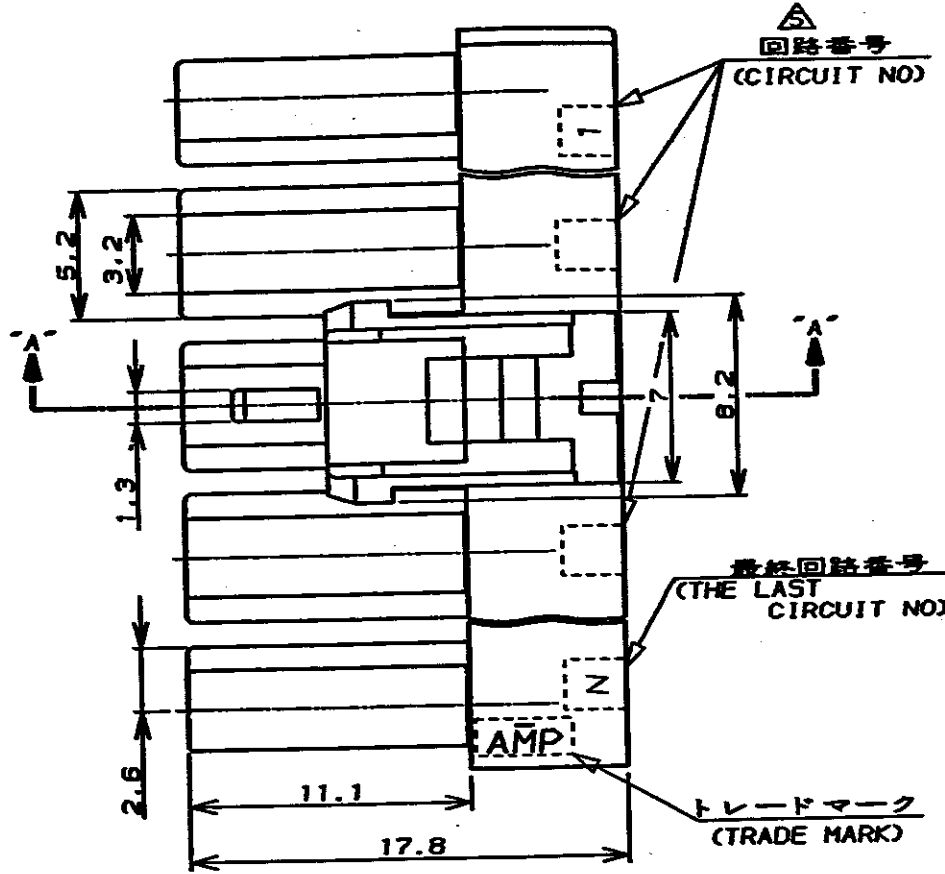

NUMBER C-178842

METRIC 三角錐(3rd ANGLE PROJECTION)

METRIC

単位: mm DIMENSIONS IN MM. DO NOT SCALE PRINT

- 注:
- 1 通用製品規格: 108-5302
  - 2 通用コンタクト型番: リセコンタクト  
175151-□ (φ26-φ22AWG)  
175152-□ (φ16-φ20AWG)
  - 3 嵌合相手側製品型番:  
6.2mmピッチヘッダアッセンブリ (Vタイプ)  
□-178841-□
- △ 最終回路NO. 部のみ通用 (キーイング)
- △ 回路NO. 3極 1,3のみ  
4極 1,4のみ  
6極 1,2,3,4,5,6  
9極 1,2,3,4,6,7,8,9のみ
- △ 材料 6/6ナイロン (UL94V-0)  
トラッキングインデックス (CTI) 500<TI

- NOTES:
1. PRODUCT SPEC: 108-5302
  2. APPLICABLE CONTACT P/N: 175151-□ (φ26-φ22AWG)  
175152-□ (φ16-φ20AWG)
  3. MATING CONN. P/N: TAB HEADER ASS'Y (V TYPE)  
□-178841-□
- △ KEYING POSITION (THE LAST CIRCUIT)
- △ CIRCUIT NO. 3 POS. 1,3 ONLY  
4 POS. 1,4 ONLY  
6 POS. 1,2,3,4,5,6  
9 POS. 1,2,3,4,6,7,8,9 ONLY
- △ MATERIAL 6/6NYLON (UL94V-0), CTI 500<TI