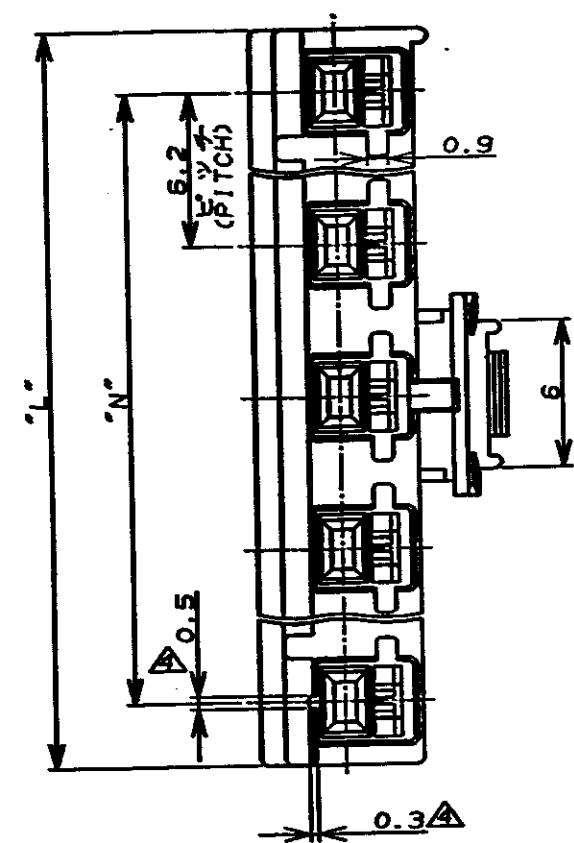

NUMBER C-178842

METRIC 三角錐(3rd ANGLE PROJECTION)

METRIC

単位: mm DIMENSIONS IN MM. DO NOT SCALE PRINT

- 注:
- 1 通用製品規格: 108-5302
  - 2 通用コンタクト型番: リセコンタクト  
175151-□ (φ26-φ22AWG)  
175152-□ (φ16-φ20AWG)
  - 3 嵌合相手側製品型番:  
6.2mmピッチヘッダアッセンブリ (Vタイプ)  
□-178841-□
- △ 最終回路NO. 部のみ通用 (キーイング)
- △ 回路NO. 3極 1,3のみ  
4極 1,4のみ  
6極 1,2,3,4,5,6  
9極 1,2,3,4,6,7,8,9のみ
- △ 材料 6/6ナイロン (UL94V-0)  
トラッキングインデックス (CTI) 500<TI

- NOTES:
1. PRODUCT SPEC: 108-5302
  2. APPLICABLE CONTACT P/N: 175151-□ (φ26-φ22AWG)  
175152-□ (φ16-φ20AWG)
  3. MATING CONN. P/N: TAB HEADER ASS'Y (V TYPE)  
□-178841-□
- △ KEYING POSITION (THE LAST CIRCUIT)
- △ CIRCUIT NO. 3 POS. 1,3 ONLY  
4 POS. 1,4 ONLY  
6 POS. 1,2,3,4,5,6  
9 POS. 1,2,3,4,6,7,8,9 ONLY
- △ MATERIAL 6/6NYLON (UL94V-0), CTI 500<TI