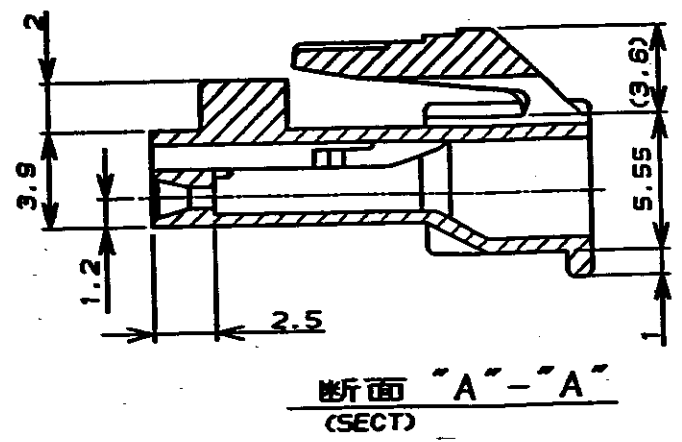

NUMBER C-178842

METRIC 三角錐(3rd ANGLE PROJECTION)

METRIC

単位: mm DIMENSIONS IN MM. DO NOT SCALE PRINT

- 注:
- 1 通用製品規格: 108-5302
  - 2 通用コンタクト型番: リセコンタクト  
175151-□ (φ26-φ22AWG)  
175152-□ (φ16-φ20AWG)
  - 3 嵌合相手側製品型番:  
6.2mmピッチヘッダアッセンブリ (Vタイプ)  
□-178841-□
- △ 最終回路NO. 部のみ通用 (キーイング)
- △ 回路NO. 3極 1,3のみ  
4極 1,4のみ  
6極 1,2,3,4,5,6  
9極 1,2,3,4,6,7,8,9のみ
- △ 材料 6/6ナイロン (UL94V-0)  
トラッキングインデックス (CTI) 500<TI

- NOTES:
1. PRODUCT SPEC: 108-5302
  2. APPLICABLE CONTACT P/N: 175151-□ (φ26-φ22AWG)  
175152-□ (φ16-φ20AWG)
  3. MATING CONN. P/N: TAB HEADER ASS'Y (V TYPE)  
□-178841-□
- △ KEYING POSITION (THE LAST CIRCUIT)
- △ CIRCUIT NO. 3 POS. 1,3 ONLY  
4 POS. 1,4 ONLY  
6 POS. 1,2,3,4,5,6  
9 POS. 1,2,3,4,6,7,8,9 ONLY
- △ MATERIAL 6/6NYLON (UL94V-0), CTI 500<TI