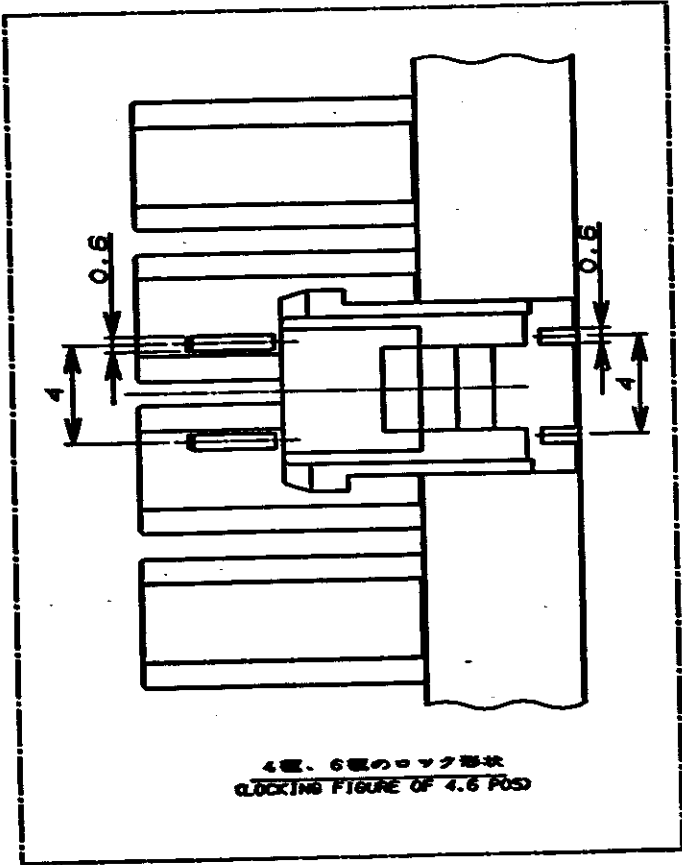

NUMBER C-178842

METRIC 三角錐(3rd ANGLE PROJECTION)

METRIC

単位: mm DIMENSIONS IN MM. DO NOT SCALE PRINT

- 注:
- 1 通用製品規格: 108-5302
  - 2 通用コンタクト型番: リセコンタクト  
175151-□ (φ26-φ22AWG)  
175152-□ (φ16-φ20AWG)
  - 3 嵌合相手側製品型番:  
6.2mmピッチヘッダアッセンブリ (Vタイプ)  
□-178841-□
- △ 最終回路NO. 部のみ通用 (キーイング)
- △ 回路NO. 3極 1,3のみ  
4極 1,4のみ  
6極 1,2,3,4,5,6  
9極 1,2,3,4,6,7,8,9のみ
- △ 材料 6/6ナイロン (UL94V-0)  
トラッキングインデックス (CTI) 500<TI

- NOTES:
1. PRODUCT SPEC: 108-5302
  2. APPLICABLE CONTACT P/N: 175151-□ (φ26-φ22AWG)  
175152-□ (φ16-φ20AWG)
  3. MATING CONN. P/N: TAB HEADER ASS'Y (V TYPE)  
□-178841-□
- △ KEYING POSITION (THE LAST CIRCUIT)
- △ CIRCUIT NO. 3 POS. 1,3 ONLY  
4 POS. 1,4 ONLY  
6 POS. 1,2,3,4,5,6  
9 POS. 1,2,3,4,6,7,8,9 ONLY
- △ MATERIAL 6/6NYLON (UL94V-0), CTI 500<TI