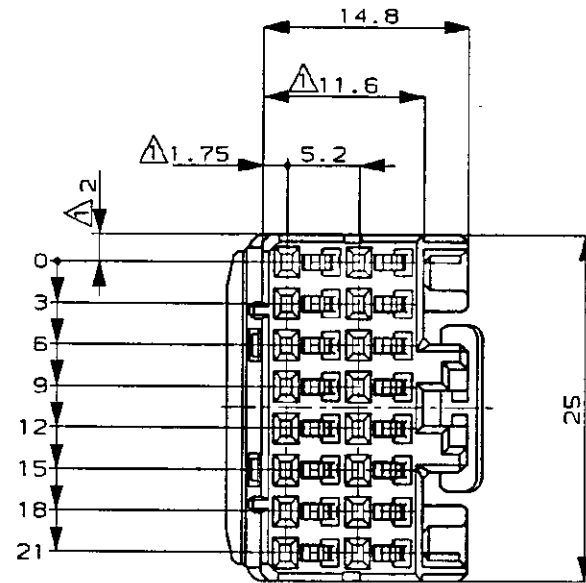

NUMBER
917983

METRIC

SIMILAR C-178883

単位: ㎜ DIMENSIONS IN MM. DO NOT SCALE PRINT

PRINT DIST

AMP-J
REV. 10/83

NOTES;

- 1. Δ MUST BE KEPT BETWEEN $\square Z$ AND 2mm.
- 2. THE MATING CAP HOUSING PART NUMBER, 176242
- 3. APPLIED CONTACT PART NUMBER .040:175265, 175266
- 4. APPLICABLE PRODUCT SPEC, 108-5342
- 5. Δ RETAINER COLOR: ALL WHITE

注:

- 1. Δ $\square Z$ 面より 2mm の範囲で測定
- 2. 嵌合相手ハウジング型番: 176242
- 3. 内装するリセプタクル型番: .040端子, 175265, 175266
- 4. 通用製品規格番号, 108-5342
- 5. Δ リテーナは全て白色

Copyright ©1995年 AMP (Japan), LTD. ALL RIGHTS RESERVED.		Copyright ©1995 AMP (Japan), LTD. ALL RIGHTS RESERVED.		AMP 日本エー・エム・ピー株式会社 Tokyo, Japan	
挿入電線断面積 (WIRE RANGE) mm ² (AWG -)	被覆外径 (INSULATION DIA.) mmφ	名称 (NAME) .040/.070 HYBRID I/O CONN. MK-II 16Pos. PLUG HOUSING (OUT RIB) .040/.070 ハイブリッド I/O コネクタ マークII 16極 プラグハウジング (外リブ)			
材料 (MATERIAL) PBT	色 (COLOR) SEE TABLE 表参照	一般公差 (GENERAL TOLERANCE) 10mm以下: ±0.2 10mm以上30mm以下: ±0.25 30mm以上100mm以下: ±0.3 角度: ±3°		LOC B J	番号 (No.) 917983
A 追加 -5, -6 FJ00-2647-95 TS DM 6/5 '95	O 作成 FJ00-2342-95 TS DM 5/19 '95	DR. T. SHINOHARA 5/22 '95	DE. T. SHINOHARA 5/22 '95	REV. A	SHEET 1 OF 1
LTR 変更 (REVISION RECORD) DR CHK DATE	CHK. D. MATSUURA 5/19 '95	APP. A. TOMITA 5/22 '95	尺度 (SCALE) 2-1	REV. A	SHEET 1 OF 1