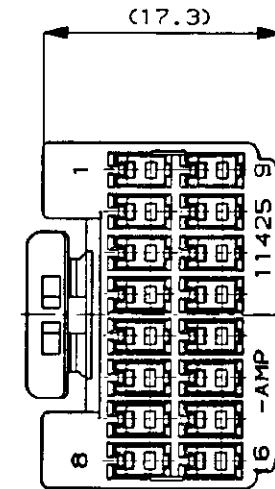

NUMBER
917983

METRIC

SIMILAR C-178883

単位: ㎜ DIMENSIONS IN MM. DO NOT SCALE PRINT

PRINT DIST

AMP-J
REV. 10/83

NOTES;

- 1. Δ MUST BE KEPT BETWEEN $\square Z$ AND 2mm.
- 2. THE MATING CAP HOUSING PART NUMBER, 176242
- 3. APPLIED CONTACT PART NUMBER .040:175265, 175266
- 4. APPLICABLE PRODUCT SPEC, 108-5342
- 5. Δ RETAINER COLOR: ALL WHITE

注:

- 1. Δ $\square Z$ 面より 2mm の範囲で測定
- 2. 嵌合相手ハウジング型番: 176242
- 3. 内装するリセプタクル型番: .040端子, 175265, 175266
- 4. 通用製品規格番号, 108-5342
- 5. Δ リテーナは全て白色

Copyright ©1995年 AMP (Japan), LTD. ALL RIGHTS RESERVED.		Copyright ©1995 AMP (Japan), LTD. ALL RIGHTS RESERVED.		AMP 日本エー・エム・ピー株式会社 Tokyo, Japan	
挿入電線断面積 (WIRE RANGE) mm ² (AWG -)	被覆外径 (INSULATION DIA.) mmφ	名称 (NAME) .040/.070 HYBRID I/O CONN. MK-II 16Pos. PLUG HOUSING (OUT RIB) .040/.070 ハイブリッド I/O コネクタ マークII 16極 プラグハウジング (外リブ)			
材料 (MATERIAL) PBT	色 (COLOR) SEE TABLE 表参照	一般公差 (GENERAL TOLERANCE) 10mm以下: ±0.2 10mm以上30mm以下: ±0.25 30mm以上100mm以下: ±0.3 角度: ±3°		LOC B J	番号 (No.) 917983
A 追加 -5, -6 FJ00-2647-95 TS DM 6/5 '95	O 作成 FJ00-2342-95 TS DM 5/19 '95	DR. T. SHINOHARA 5/22 '95	DE. T. SHINOHARA 5/22 '95	REV. A	SHEET 1 OF 1
LTR 変更 (REVISION RECORD) DR CHK DATE	CHK. D. MATSUURA 5/19 '95	APP. A. TOMITA 5/22 '95	尺度 (SCALE) 2-1	REV. A	SHEET 1 OF 1