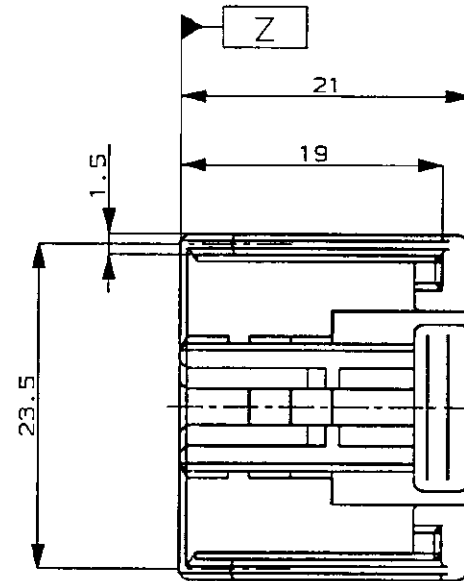

NUMBER
917983

METRIC

SIMILAR C-178883

単位: ㎜ DIMENSIONS IN MM. DO NOT SCALE PRINT

PRINT DIST

AMP-J
REV. 10/83

NOTES;

- 1. Δ MUST BE KEPT BETWEEN $\square Z$ AND 2mm.
- 2. THE MATING CAP HOUSING PART NUMBER, 176242
- 3. APPLIED CONTACT PART NUMBER .040:175265, 175266
- 4. APPLICABLE PRODUCT SPEC, 108-5342
- 5. Δ RETAINER COLOR: ALL WHITE

注:

- 1. Δ $\square Z$ 面より 2mm の範囲で測定
- 2. 嵌合相手ハウジング型番: 176242
- 3. 内装するリセプタクル型番: .040端子, 175265, 175266
- 4. 通用製品規格番号, 108-5342
- 5. Δ リテーナは全て白色

Copyright ©1995年 AMP (Japan), LTD. ALL RIGHTS RESERVED.		Copyright ©1995 AMP (Japan), LTD. ALL RIGHTS RESERVED.		AMP 日本エー・エム・ピー株式会社 Tokyo, Japan	
挿入電線断面積 (WIRE RANGE) mm ² (AWG -)	被覆外径 (INSULATION DIA.) mmφ	名称 (NAME) .040/.070 HYBRID I/O CONN. MK-II 16Pos. PLUG HOUSING (OUT RIB) .040/.070 ハイブリッド I/O コネクタ マークII 16極 プラグハウジング (外リブ)			
材料 (MATERIAL) PBT	色 (COLOR) SEE TABLE 表参照	一般公差 (GENERAL TOLERANCE) 10mm以下: ±0.2 10mm以上30mm以下: ±0.25 30mm以上100mm以下: ±0.3 角度: ±3°		LOC B J	番号 (No.) 917983
A 追加 -5, -6 FJ00-2647-95 TS DM 6/5 '95	O 作成 FJ00-2342-95 TS DM 5/19 '95	DR. T. SHINOHARA 5/22 '95	DE. T. SHINOHARA 5/22 '95	REV. A	SHEET 1 OF 1
LTR 変更 (REVISION RECORD) DR CHK DATE	CHK. D. MATSUURA 5/19 '95	APP. A. TOMITA 5/22 '95	尺度 (SCALE) 2-1	REV. A	SHEET 1 OF 1