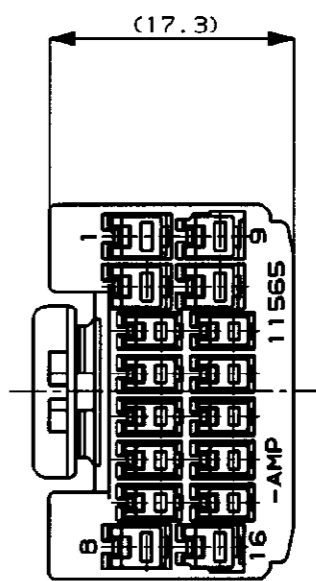

NUMBER C-917986
METRIC
三角度 (3rd ANGLE PROJECTION)

SIMILAR C-177545

単位: mm DIMENSIONS IN MM. DO NOT SCALE PRINT

PRINT DIST

NOTES;

- △ MUST BE KEPT BETWEEN [Z] AND 2mm.
- 2. THE MATING CAP HOUSING PART NUMBER; 177542
- 3. APPLIED CONTACT PART NUMBER .040; 175265, 175266
.070; 175275, 175276, 175268, 175269
- 4. APPLICABLE PRODUCT SPEC NO; 108-5342
- △ RETAINER COLOR : ALL WHITE

注 :

- △ [Z] 面より 2mm の範囲で測定
- 2. 嵌合相手ハウジング型番 ; 177542
- 3. 内蔵するリセプタクルコンタクト型番 ; .040 端子 175265, 175266
.070 端子 175275, 175276, 175268, 175269
- 4. 適用製品規格番号 ; 108-5342
- △ リテーナは全て白色

淡灰 (LIGHT GRAY)	6-917986-6
黒 (BLACK)	917986-2
白 (WHITE)	917986-1
△ 色 (COLOR)	型番 (P/N)

A	ADDED 6--6	FJ00-5750-96	5/19/95	TS	DM	5/19/95
O	作成	FJ00-2342-95	5/19/95	TS	DM	5/19/95
LTR	変更 (REVISION RECORD)			DR	CHK	DATE

Copyright ©1995 AMP (Japan) LTD. ALL RIGHTS RESERVED.		Copyright ©1995 AMP (Japan) LTD. ALL RIGHTS RESERVED.	
適合電線断面積 (WIRE RANGE) mm ² (AWG -)	覆膜外径 (INSULATION DIA.) mmφ	材料 (MATERIAL) PBT	色 (COLOR) SEE TABLE 表参照
DR. T. SHINOHARA 5/22/95		DE. T. SHINOHARA 5/22/95	
CHK. D. MATSUURA 5/19/95		APP. A. TOMITA 5/22/95	

名称 (NAME) .040/.070 HYBRID I/O CONN. MK-II 16Pos. PLUG HOUSING .040/.070 ハイブリッド I/O コネクタ マークII 16極 プラグハウジング		一般公差 (GENERAL TOLERANCE) 10以下: ±0.2 10を超え 30以下: ±0.25 30を超え 100以下: ±0.3 角 度: ±3°	
LOC B J	番号 (No.) C-917986	尺度 (SCALE) 2-1	REV. A
SHEET 1 OF 1			