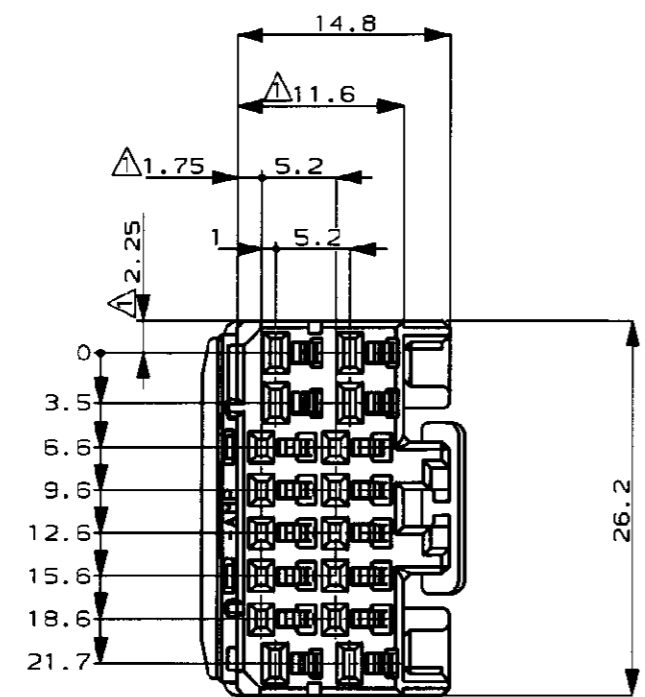

NUMBER C-917986
METRIC
三角度 (3rd ANGLE PROJECTION)

SIMILAR C-177545

単位: mm DIMENSIONS IN MM. DO NOT SCALE PRINT

PRINT DIST

NOTES;

- △ MUST BE KEPT BETWEEN [Z] AND 2mm.
- 2. THE MATING CAP HOUSING PART NUMBER; 177542
- 3. APPLIED CONTACT PART NUMBER .040; 175265, 175266
.070; 175275, 175276, 175268, 175269
- 4. APPLICABLE PRODUCT SPEC NO; 108-5342
- △ RETAINER COLOR : ALL WHITE

注 :

- △ [Z] 面より 2mm の範囲で測定
- 2. 嵌合相手ハウジング型番 ; 177542
- 3. 内蔵するリセプタクルコンタクト型番 ; .040 端子 175265, 175266
.070 端子 175275, 175276, 175268, 175269
- 4. 適用製品規格番号 ; 108-5342
- △ リテーナは全て白色

淡灰 (LIGHT GRAY)	6-917986-6
黒 (BLACK)	917986-2
白 (WHITE)	917986-1
△ 色 (COLOR)	型番 (P/N)

A	ADDED 6--6	FJ00-5750-96	5/19/95	TS	DM	5/19/95
O	作成	FJ00-2342-95	5/19/95	TS	DM	5/19/95
LTR	変更 (REVISION RECORD)			DR	CHK	DATE

Copyright ©1995 AMP (Japan) LTD. ALL RIGHTS RESERVED.		Copyright ©1995 AMP (Japan) LTD. ALL RIGHTS RESERVED.	
適合電線断面積 (WIRE RANGE) mm ² (AWG -)	覆膜外径 (INSULATION DIA.) mmφ	材料 (MATERIAL) PBT	色 (COLOR) SEE TABLE 表参照
DR. T. SHINOHARA 5/22/95		DE. T. SHINOHARA 5/22/95	
CHK. D. MATSUURA 5/19/95		APP. A. TOMITA 5/22/95	

名称 (NAME) .040/.070 HYBRID I/O CONN. MK-II 16Pos. PLUG HOUSING .040/.070 ハイブリッド I/O コネクタ マークII 16極 プラグハウジング		一般公差 (GENERAL TOLERANCE) 10以下: ±0.2 10を超え 30以下: ±0.25 30を超え 100以下: ±0.3 角 度: ±3°	
LOC B J	番号 (No.) C-917986	尺度 (SCALE) 2-1	REV. A
SHEET 1 OF 1			