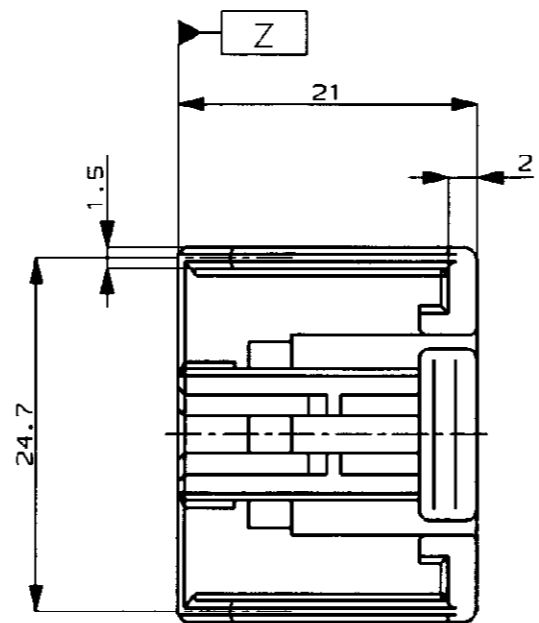

NUMBER C-917986
METRIC
三角度 (3rd ANGLE PROJECTION)

SIMILAR C-177545

単位: mm DIMENSIONS IN MM. DO NOT SCALE PRINT

PRINT DIST

NOTES;

- △ MUST BE KEPT BETWEEN [Z] AND 2mm.
- 2. THE MATING CAP HOUSING PART NUMBER; 177542
- 3. APPLIED CONTACT PART NUMBER .040; 175265, 175266
.070; 175275, 175276, 175268, 175269
- 4. APPLICABLE PRODUCT SPEC NO; 108-5342
- △ RETAINER COLOR : ALL WHITE

注 :

- △ [Z] 面より 2mm の範囲で測定
- 2. 嵌合相手ハウジング型番 ; 177542
- 3. 内蔵するリセプタクルコンタクト型番 ; .040 端子 175265, 175266
.070 端子 175275, 175276, 175268, 175269
- 4. 適用製品規格番号 ; 108-5342
- △ リテーナは全て白色

淡灰 (LIGHT GRAY)	6-917986-6
黒 (BLACK)	917986-2
白 (WHITE)	917986-1
△ 色 (COLOR)	型番 (P/N)

A	ADDED 6--6	FJ00-5750-96	5/19/95	TS	DM	5/19/95
O	作成	FJ00-2342-95	5/19/95	TS	DM	5/19/95
LTR	変更 (REVISION RECORD)			DR	CHK	DATE

Copyright ©1995 AMP (Japan) LTD. ALL RIGHTS RESERVED.		Copyright ©1995 AMP (Japan) LTD. ALL RIGHTS RESERVED.	
適合電線断面積 (WIRE RANGE) mm ² (AWG -)	覆膜外径 (INSULATION DIA.) mmφ	材料 (MATERIAL) PBT	色 (COLOR) SEE TABLE 表参照
DR. T. SHINOHARA 5/22/95		DE. T. SHINOHARA 5/22/95	
CHK. D. MATSUURA 5/19/95		APP. A. TOMITA 5/22/95	

名称 (NAME) .040/.070 HYBRID I/O CONN. MK-II 16Pos. PLUG HOUSING .040/.070 ハイブリッド I/O コネクタ マークII 16極 プラグハウジング		一般公差 (GENERAL TOLERANCE) 10以下: ±0.2 10を超え 30以下: ±0.25 30を超え 100以下: ±0.3 角 度: ±3°	
LOC B J	番号 (No.) C-917986	尺度 (SCALE) 2-1	REV. A
SHEET 1 OF 1			