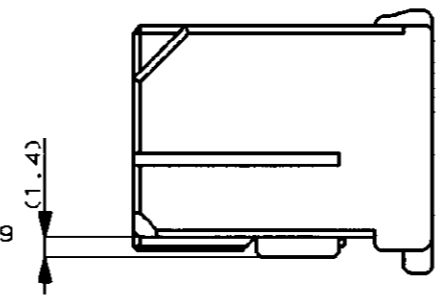

NUMBER C-917986
METRIC
三角度 (3rd ANGLE PROJECTION)

SIMILAR C-177545

単位: mm DIMENSIONS IN MM. DO NOT SCALE PRINT

PRINT DIST

NOTES;

- △ MUST BE KEPT BETWEEN [Z] AND 2mm.
- 2. THE MATING CAP HOUSING PART NUMBER; 177542
- 3. APPLIED CONTACT PART NUMBER .040; 175265, 175266
.070; 175275, 175276, 175268, 175269
- 4. APPLICABLE PRODUCT SPEC NO; 108-5342
- △ RETAINER COLOR : ALL WHITE

注 :

- △ [Z] 面より 2mm の範囲で測定
- 2. 嵌合相手ハウジング型番 ; 177542
- 3. 内蔵するリセプタクルコンタクト型番 ; .040 端子 175265, 175266
.070 端子 175275, 175276, 175268, 175269
- 4. 適用製品規格番号 ; 108-5342
- △ リテーナは全て白色

淡灰 (LIGHT GRAY)	6-917986-6
黒 (BLACK)	917986-2
白 (WHITE)	917986-1
△ 色 (COLOR)	型番 (P/N)