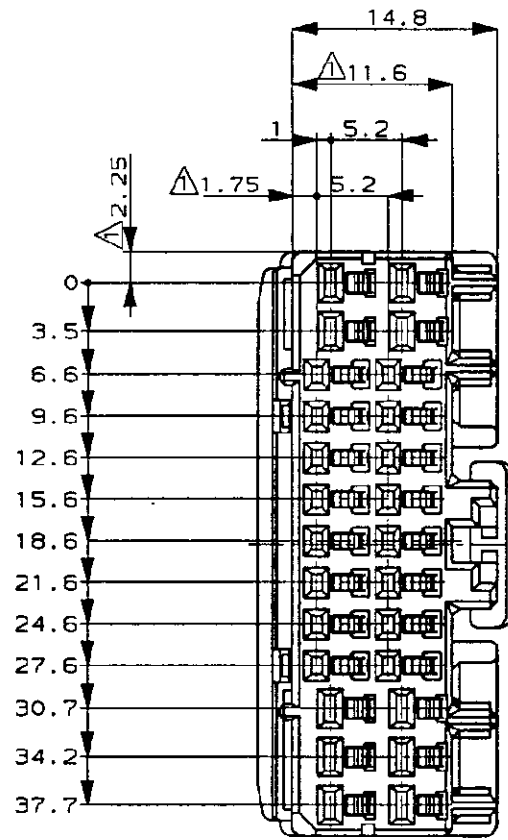

NUMBER 917992

METRIC

SIMILAR C-178801

PRINT DIST DIMENSIONS IN MM. DO NOT SCALE PRINT

AMP-J REV.10/83

NOTES;

- 1. MUST BE KEPT BETWEEN [Z] AND 2mm.
- 2. THE MATING CAP HOUSING PART NUMBER; 178764
- 3. APPLIED CONTACT PART NUMBER; 175265, 175266, 175268, 175269
- 4. APPLICABLE PRODUCT SPEC NO. 108-5342
- △ RETAINER COLOR : ALL WHITE

注 :

- 1. [Z] 面より 2mm の範囲で測定
- 2. 嵌合相手ハウジング型番 : 178764
- 3. 内装するリセプタクルコンタクト型番 : 175265, 175266, 175268, 175269
- 4. 適用製品規格番号 : 108-5342
- △ リテーナは全て白色

淡灰 (LIGHT GRAY)	6-917992-6
黄 (YELLOW)	917992-7
灰 (DARK GRAY)	917992-6
青 (BLUE)	917992-5
黒 (BLACK)	917992-2
白 (WHITE)	917992-1
△ 色 (COLOR)	型番 (P/N)

Copyright ©1995年 日本エー・エム・ピー株式会社		Copyright ©1995 AMP (Japan), LTD. ALL RIGHTS RESERVED.		AMP 日本エー・エム・ピー株式会社 Tokyo, Japan	
組合電線断面積 (WIRE RANGE) mm ² (AWG -)		被覆外径 (INSULATION DIA.) mmφ		名称 (NAME) .040/.070 HYBRID I/O CONN. MK-II 26Pos. PLUG HOUSING .040/.070 ハイブリッド I/O コネクタ マークII 26極 プラグ ハウジング	
材料 (MATERIAL) PBT		色 (COLOR) SEE TABLE 表参照		一般公差 (GENERAL TOLERANCE) 10mm以下 : ±0.2 10mm以上 30mm以下 : ±0.25 30mm以上 100mm以下 : ±0.3 角 度 : ±3°	
A 追加 -5,-6 FJ00-2647-95	TS DM 6/5 '95	DR. T. SHINOHARA 5/22 '95	DE. T. SHINOHARA 5/22 '95	LOC B J	番号 (No.) 917992
O 作成 FJ00-2342-95	TS DM 5/18 '95	CHK. D. MATSUURA 5/19 '95	APP. A. TOMITA 5/22 '95	尺度 (SCALE) 2-1	REV. A SHEET 1 OF 1
LTR 変更 (REVISION RECORD)	DR CHK DATE				