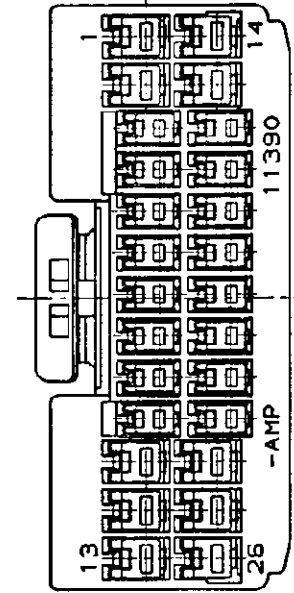

NUMBER 917992

METRIC

SIMILAR C-178801

PRINT DIST DIMENSIONS IN MM. DO NOT SCALE PRINT

AMP-J REV.10/83

NOTES;

- 1. MUST BE KEPT BETWEEN [Z] AND 2mm.
- 2. THE MATING CAP HOUSING PART NUMBER; 178764
- 3. APPLIED CONTACT PART NUMBER; 175265, 175266, 175268, 175269
- 4. APPLICABLE PRODUCT SPEC NO. 108-5342
- △ RETAINER COLOR : ALL WHITE

注 :

- 1. [Z] 面より 2mm の範囲で測定
- 2. 嵌合相手ハウジング型番 : 178764
- 3. 内装するリセプタクルコンタクト型番 : 175265, 175266, 175268, 175269
- 4. 適用製品規格番号 : 108-5342
- △ リテーナは全て白色

淡灰 (LIGHT GRAY)	6-917992-6
黄 (YELLOW)	917992-7
灰 (DARK GRAY)	917992-6
青 (BLUE)	917992-5
黒 (BLACK)	917992-2
白 (WHITE)	917992-1
△ 色 (COLOR)	型番 (P/N)

Copyright ©1995年 日本エー・エム・ピー株式会社		Copyright ©1995 AMP (Japan), LTD. ALL RIGHTS RESERVED.		AMP 日本エー・エム・ピー株式会社 Tokyo, Japan	
組合電線断面積 (WIRE RANGE) mm ² (AWG -)		被覆外径 (INSULATION DIA.) mmφ		名称 (NAME) .040/.070 HYBRID I/O CONN. MK-II 26Pos. PLUG HOUSING .040/.070 ハイブリッド I/O コネクタ マークII 26極 プラグ ハウジング	
材料 (MATERIAL) PBT		色 (COLOR) SEE TABLE 表参照		一般公差 (GENERAL TOLERANCE) 10mm以下 : ±0.2 10mm以上 30mm以下 : ±0.25 30mm以上 100mm以下 : ±0.3 角 度 : ±3°	
A 追加 -5,-6 FJ00-2647-95	TS DM 6/5 '95	DR. T. SHINOHARA 5/22 '95	DE. T. SHINOHARA 5/22 '95	LOC B J	番号 (No.) 917992
O 作成 FJ00-2342-95	TS DM 5/18 '95	CHK. D. MATSUURA 5/19 '95	APP. A. TOMITA 5/22 '95	尺度 (SCALE) 2-1	REV. A SHEET 1 OF 1
LTR 変更 (REVISION RECORD)	DR CHK DATE				