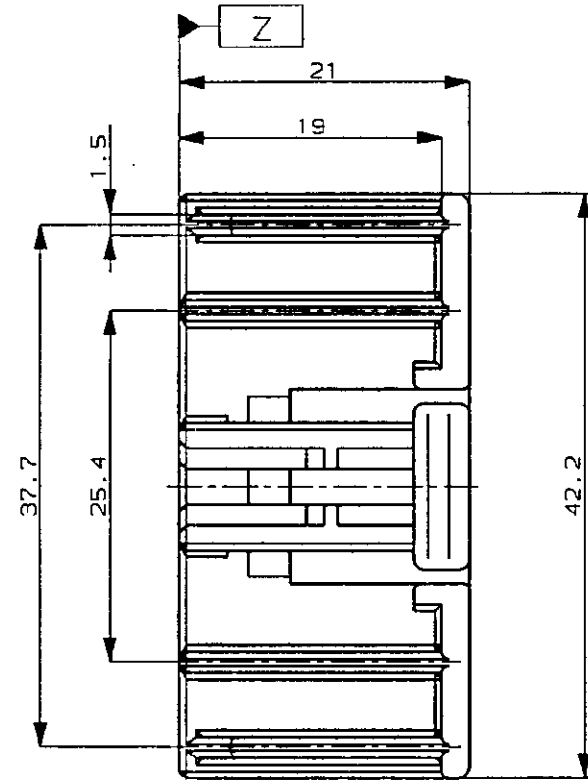

NUMBER 917992

METRIC

SIMILAR C-178801

PRINT DIST DIMENSIONS IN MM. DO NOT SCALE PRINT

AMP-J REV.10/83

NOTES;

- 1. MUST BE KEPT BETWEEN [Z] AND 2mm.
- 2. THE MATING CAP HOUSING PART NUMBER; 178764
- 3. APPLIED CONTACT PART NUMBER; 175265, 175266, 175268, 175269
- 4. APPLICABLE PRODUCT SPEC NO. 108-5342
- △ RETAINER COLOR : ALL WHITE

注 :

- 1. [Z] 面より 2mm の範囲で測定
- 2. 嵌合相手ハウジング型番 : 178764
- 3. 内装するリセプタクルコンタクト型番 : 175265, 175266, 175268, 175269
- 4. 適用製品規格番号 : 108-5342
- △ リテーナは全て白色

淡灰 (LIGHT GRAY)	6-917992-6
黄 (YELLOW)	917992-7
灰 (DARK GRAY)	917992-6
青 (BLUE)	917992-5
黒 (BLACK)	917992-2
白 (WHITE)	917992-1
△ 色 (COLOR)	型番 (P/N)

Copyright ©1995年 日本エー・エム・ピー株式会社		Copyright ©1995 AMP (Japan), LTD. ALL RIGHTS RESERVED.		AMP 日本エー・エム・ピー株式会社 Tokyo, Japan	
組合電線断面積 (WIRE RANGE) mm ² (AWG -)		被覆外径 (INSULATION DIA.) mmφ		名称 (NAME) .040/.070 HYBRID I/O CONN. MK-II 26Pos. PLUG HOUSING .040/.070 ハイブリッド I/O コネクタ マークII 26極 プラグ ハウジング	
材料 (MATERIAL) PBT		色 (COLOR) SEE TABLE 表参照		一般公差 (GENERAL TOLERANCE) 10mm以下 : ±0.2 10mm以上 30mm以下 : ±0.25 30mm以上 100mm以下 : ±0.3 角 度 : ±3°	
A 追加 -5,-6 FJ00-2647-95	TS DM 6/5 '95	DR. T. SHINOHARA 5/22 '95	DE. T. SHINOHARA 5/22 '95	LOC B J	番号 (No.) 917992
O 作成 FJ00-2342-95	TS DM 5/18 '95	CHK. D. MATSUURA 5/19 '95	APP. A. TOMITA 5/22 '95	尺度 (SCALE) 2-1	REV. A SHEET 1 OF 1
LTR 変更 (REVISION RECORD)	DR CHK DATE				