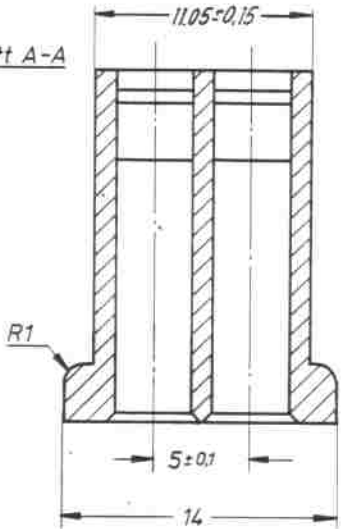

Schnitt B-B

Schnitt A-A

American Projection

Obsolete	925 014-1	PA 66	Blau		K
Obsolete	925 014-3	Noryl SE1	Grau		
Obsolete	925 014-2	Noryl SE1	Schwarz		
	925 014-1	PA 6.6	Schwarz		
	925 014-2	PA 6.6	Natur		
Bestell-Nr.	Werkstoff	Oberfläche	Nicht tolerierte Maße	Format	Benennung
		Farbe	± 0,2 mm	B	2 pol.FF Steckhülsen- gehäuse SERIE 2,8
Gez. <i>Humb 20/4</i>	Gepr. <i>13.5.76</i>	Gepr.	± 1		Zeichnungs-Nr.
			Maßstab 4:1		925 014
					Blatt-Nr.
					REV H2

1 MITTELSCHRIFT 1 DIN 1451, CHARACTERS 0.15MM RAISED
 Mittelschrift 1 DIN 1451, Schrift 0.15mm ablesen

X-ON Electronics

Largest Supplier of Electrical and Electronic Components

Click to view similar products for [Terminals](#) category: