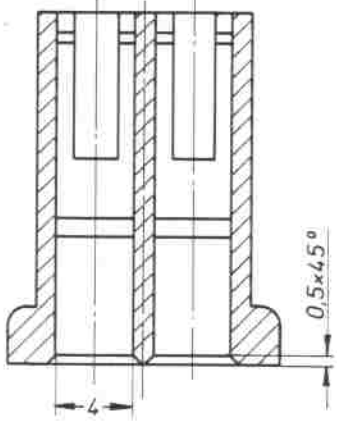

Schnitt B-B

Schnitt A-A

American Projection

Obsolete	925 014-1	PA 66	Blau		K
Obsolete	925 014-3	Noryl SE1	Grau		
Obsolete	925 014-2	Noryl SE1	Schwarz		
	925 014-1	PA 6.6	Schwarz		
	925 014-2	PA 6.6	Natur		
Bestell-Nr.	Werkstoff	Oberfläche	Nicht tolerierte Maße	Format	Benennung
		Farbe	± 0,2 mm	B	2 pol.FF Steckhülsen- gehäuse SERIE 2,8
Gez. <i>Humb 20/4</i>	Gepr. <i>13.5.76</i>	Gepr.	± 1		Zeichnungs-Nr.
			Maßstab 4:1		925 014
					Blatt-Nr.
					REV H2

1 MITTELSCHRIFT 1 DIN 1451, CHARACTERS 0.15MM RAISED
 Mittelschrift 1 DIN 1451, Schrift 0.15mm ablesen

X-ON Electronics

Largest Supplier of Electrical and Electronic Components

Click to view similar products for [Terminals](#) category: