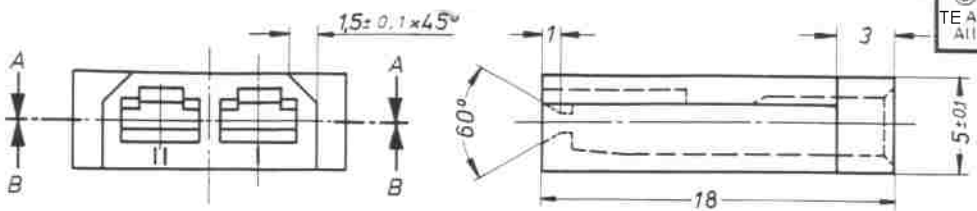

Schnitt B-B

Schnitt A-A

American Projection

Obsolete	925 014-1	PA 66	Blau		K
Obsolete	925 014-3	Noryl SE1	Grau		
Obsolete	925 014-2	Noryl SE1	Schwarz		
	925 014-1	PA 6.6	Schwarz		
	925 014-2	PA 6.6	Natur		
Bestell-Nr.	Werkstoff	Oberfläche	Nicht tolerierte Maße	Format	Benennung
		Farbe	± 0,2 mm	B	2 pol.FF Steckhülsen- gehäuse SERIE 2,8
Gez. <i>Humb 20/4</i>	Gepr. <i>13.5.76</i>	Gepr.	± 1		Zeichnungs-Nr.
			Maßstab 4:1		925 014
					Blatt-Nr.
					REV H2