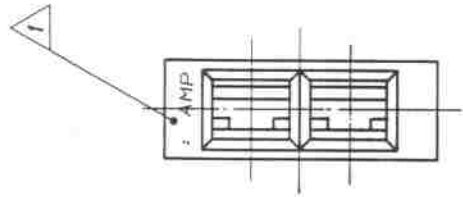

Schnitt B-B

Schnitt A-A

American Projection

Obsolete	925 014-1	PA 66	Blau		K
Obsolete	925 014-3	Noryl SE1	Grau		
Obsolete	925 014-2	Noryl SE1	Schwarz		
	925 014-1	PA 6.6	Schwarz		
	925 014-2	PA 6.6	Natur		
Bestell-Nr.	Werkstoff	Oberfläche	Nicht tolerierte Maße	Format	Benennung
		Farbe	± 0,2 mm	B	2 pol.FF Steckhülsen- gehäuse SERIE 2,8
Gez. <i>Humb 20/4</i>	Gepr. <i>13.5.76</i>	Gepr.	± 1		Zeichnungs-Nr.
			Maßstab 4:1		925 014
					Blatt-Nr.
					REV H2