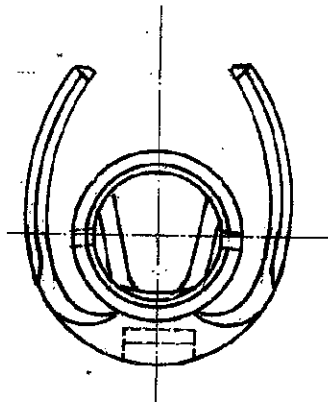

Zeichnung geschützt durch  
 © Copyright 1977  
 AMP DEUTSCHLAND GmbH  
 Alle Rechte vorbehalten

Index	Änderung	Tag	Name
A	8,5-0,5 ver. 0,5±0,3	31.10.83	Pottke

**SCHNITT A-A**  
 MAßSTAB 10:1

Fase rundumlaufend  
 0,3 x 45°

**SCHNITT B-B**

925 752-4	654 130-1	925 688-4	CuZn30F53	verzinkt	AMP DEUTSCHLAND GmbH Langen b. Ffm.	Benennung <b>ZÜNDKABELKONTAKT</b> (Einzelausführung)	
925 752-3	654 130-1	925 688-3	CuZn30F53	blank			
925 752-2	654 130-1	925 688-2	CuSn6F48 / <sup>3-5%</sup> Sn	verzinkt			
925 752-1	654 130-1	925 688-1	CuSn6 F48 / <sup>3-5%</sup> Sn	blank			
Einzelausführung	Handzange	Bandware	Werkstoff	Oberfläche Farbe	Nicht tolerierte Maße ± 0,3 mm ± 1° 30'	Format <b>B</b>	Zeichnungs - Nr. <b>925 752</b>
		Gez. <i>M. Pottke</i>	Gepr. <i>M. Pottke</i>	Gepr.	Maßstab 5:1 (10:1)	Blatt - Nr.	