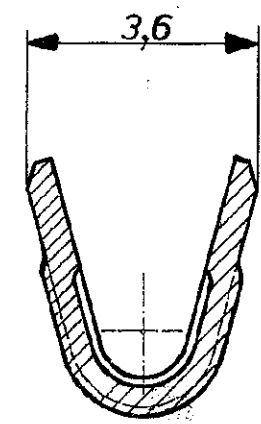

Zeichnung geschützt durch  
 © Copyright 1977  
 AMP DEUTSCHLAND GmbH  
 Alle Rechte vorbehalten

Index	Änderung	Tag	Name
A	8,5-0,5 ver. 0,5±0,3	31.10.83	Pottke

**SCHNITT A-A**  
 MAßSTAB 10:1

Fase rundumlaufend  
 0,3 x 45°

**SCHNITT B-B**

925 752-4	654 130-1	925 688-4	CuZn30F53	verzinkt	AMP DEUTSCHLAND GmbH Langen b. Ffm.	Benennung <b>ZÜNDKABELKONTAKT</b> (Einzelausführung)	
925 752-3	654 130-1	925 688-3	CuZn30F53	blank			
925 752-2	654 130-1	925 688-2	CuSn6F48 / <sup>3-5%</sup> Sn	verzinkt			
925 752-1	654 130-1	925 688-1	CuSn6 F48 / <sup>3-5%</sup> Sn	blank			
Einzelausführung	Handzange	Bandware	Werkstoff	Oberfläche Farbe	Nicht tolerierte Maße ± 0,3 mm ± 1° 30'	Format <b>B</b>	Zeichnungs - Nr. <b>925 752</b>
		Gez. <i>M. Pottke</i>	Gepr. <i>M. Pottke</i>	Gepr.	Maßstab 5:1 (10:1)	Blatt - Nr.	