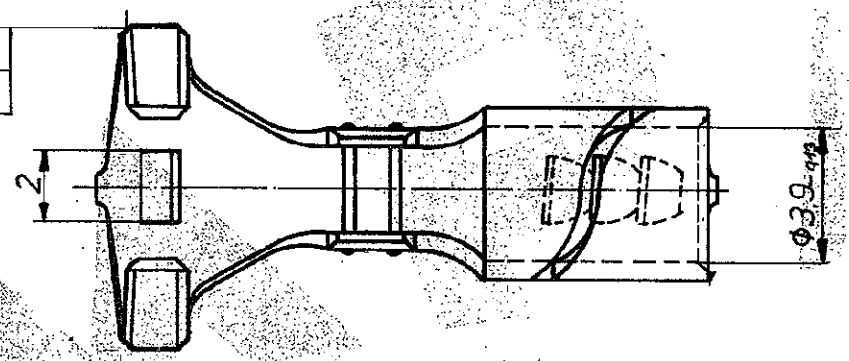

Zeichnung geschützt durch  
 © Copyright 1977  
 AMP DEUTSCHLAND GmbH  
 Alle Rechte vorbehalten

Index	Änderung	Tag	Name
A	8,5-0,5 ver. 0,5±0,3	31.10.83	Pottke

**SCHNITT A-A**  
 MAßSTAB 10:1

Fase rundumlaufend  
 0,3 x 45°

**SCHNITT B-B**

925 752-4	654 130-1	925 688-4	CuZn30F53	verzinkt	AMP DEUTSCHLAND GmbH Langen b. Ffm.	Benennung <b>ZÜNDKABELKONTAKT</b> (Einzelausführung)	
925 752-3	654 130-1	925 688-3	CuZn30F53	blank			
925 752-2	654 130-1	925 688-2	CuSn6F48 / <sup>3-5%</sup> Sn	verzinkt			
925 752-1	654 130-1	925 688-1	CuSn6 F48 / <sup>3-5%</sup> Sn	blank			
Einzelausführung	Handzange	Bandware	Werkstoff	Oberfläche Farbe	Nicht tolerierte Maße ± 0,3 mm ± 1° 30'	Format <b>B</b>	Zeichnungs - Nr. <b>925 752</b>
		Gez. <i>M. Pottke</i>	Gepr. <i>M. Pottke</i>	Gepr.	Maßstab 5:1 (10:1)	Blatt - Nr.	