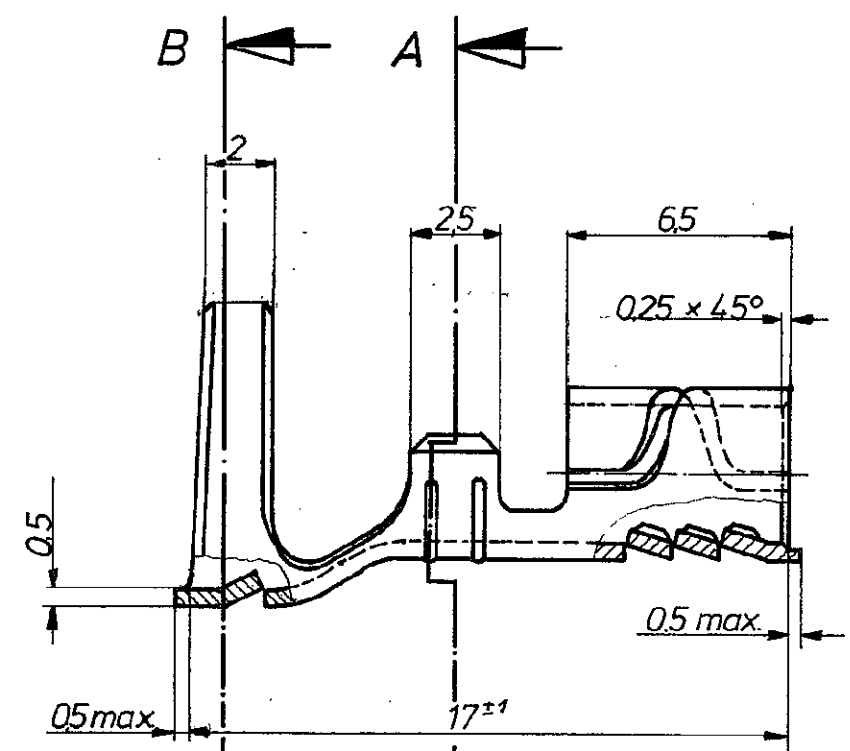

Zeichnung geschützt durch  
 © Copyright 1977  
 AMP DEUTSCHLAND GmbH  
 Alle Rechte vorbehalten

Index	Änderung	Tag	Name
A	8,5-0,5 ver. 0,5±0,3	31.10.83	Pottke

**SCHNITT A-A**  
 MAßSTAB 10:1

Fase rundumlaufend  
 0,3 x 45°

**SCHNITT B-B**

925 752-4	654 130-1	925 688-4	CuZn30F53	verzinkt	AMP DEUTSCHLAND GmbH Langen b. Ffm.	Benennung <b>ZÜNDKABELKONTAKT</b> (Einzelausführung)	
925 752-3	654 130-1	925 688-3	CuZn30F53	blank			
925 752-2	654 130-1	925 688-2	CuSn6F48 / <sup>3-5%</sup> Sn	verzinkt			
925 752-1	654 130-1	925 688-1	CuSn6 F48 / <sup>3-5%</sup> Sn	blank			
Einzelausführung	Handzange	Bandware	Werkstoff	Oberfläche Farbe	Nicht tolerierte Maße ± 0,3 mm ± 1° 30'	Format <b>B</b>	Zeichnungs - Nr. <b>925 752</b>
		Gez. <i>M. Pottke</i>	Gepr. <i>M. Pottke</i>	Gepr.	Maßstab 5:1 (10:1)	Blatt - Nr.	