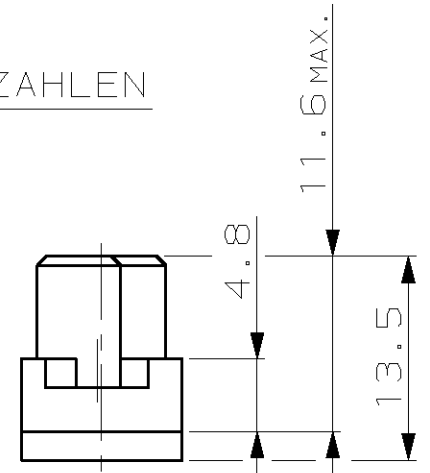

4

3

2

1

NICHT VERMASSTE KANTEN SIND NICHT MAßSTÄBLICH

ÄNDERUNGEN DIE DEM TECHNISCHEM FORTSCHRITT DIENEN, BEHALTEN WIR UNS VOR

ZEICHNUNG GESCHÜTZT DURCH ©COPYRIGHT 1977 AMP DEUTSCHLAND GMBH ALLE RECHTE VORBEHALTEN

REV.	ÄNDERUNG	DATUM	NAME
A	FARBE GEÄNDERT (VON GRÜN AUF GRAU)	29.08.78	GÖTZL
B	KONTAKTKAMMER GEÄNDERT	23.09.82	FELDMEIER
C	-3 HINZU	11.11.85	BIEHL
C1	CAD-NEUERSTELLUNG	12.01.95	A.HO

NUMMER 926040

VERWENDET FÜR -

2 AUFDRUCK BUCHSTABEN UND ZAHLEN

1 AUFDRUCK TEILE NR. UND DATUMSANGABE

CAD-ORIGINAL ZEICHNUNG NICHT ÄNDERN

LO8 AI DIST

WAR 75-9630 PASSEND ZU -

BESTELL-NR.	BEMERKUNG	WERKSTOFF	OBERFLÄCHE FARBE
926 040-3	WIE GEZEICHNET JEDOCH OHNE Δ_1	POLYC. 30 GV	GRAU (RAL 7032)
926 040-2	WIE GEZEICHNET MIT AUFDRUCK Δ_1 UND Δ_2	POLYC. 30 GV	GRAU (RAL 7032)
926 040-1	WIE GEZEICHNET OHNE Δ_1 UND Δ_2 (UNGESTEMPELT)	POLYC. 30 GV	GRAU (RAL 7032)

ZEICHNUNG GÜLTIG AB KW.02/95	
AMP	AMP DEUTSCHLAND GmbH D-63225 Langen
BENENNUNG 48 POL. AMPMODU IV CRIMP SNAP IN GEHAEUSE	
NICHT TOLERIERTE MASSE ± 0.2mm ± -	FORMAT A3
MASSTAB 2:1	BLATT 1 VON 1
ZEICHNUNGS-NR. 926040	
REV. C1	