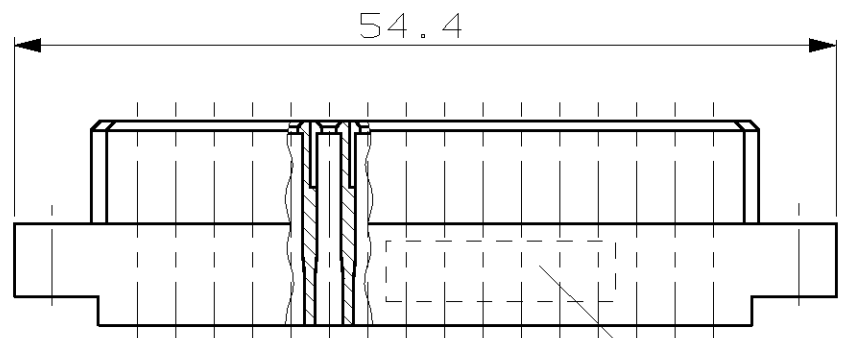

4

3

2

1

NICHT VERMASSTE KANTEN SIND NICHT MAßSTÄBLICH

ÄNDERUNGEN DIE DEM TECHNISCHEM FORTSCHRITT DIENEN, BEHALTEN WIR UNS VOR

ZEICHNUNG GESCHÜTZT DURCH ©COPYRIGHT 1977 AMP DEUTSCHLAND GMBH ALLE RECHTE VORBEHALTEN

2 AUFDRUCK BUCHSTABEN UND ZAHLEN

1 AUFDRUCK TEILE NR. UND DATUMSANGABE

CAD-ORIGINAL ZEICHNUNG NICHT ÄNDERN

LO8 AI DIST

WAR 75-9630 PASSEND ZU -

BESTELL-NR.	BEMERKUNG	WERKSTOFF	OBERFLÄCHE FARBE
926 040-3	WIE GEZEICHNET JEDOCH OHNE Δ_1	POLYC. 30 GV	GRAU (RAL 7032)
926 040-2	WIE GEZEICHNET MIT AUFDRUCK Δ_1 UND Δ_2	POLYC. 30 GV	GRAU (RAL 7032)
926 040-1	WIE GEZEICHNET OHNE Δ_1 UND Δ_2 (UNGESTEMPELT)	POLYC. 30 GV	GRAU (RAL 7032)