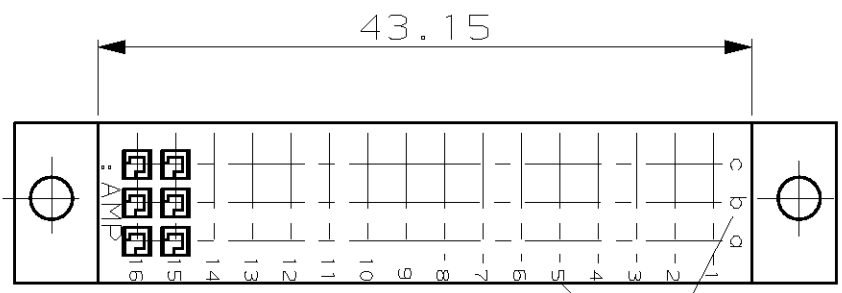

4

3

2

1

NICHT VERMASSTE KANTEN SIND NICHT MAßSTÄBLICH

ÄNDERUNGEN DIE DEM TECHNISCHEM FORTSCHRITT DIENEN, BEHALTEN WIR UNS VOR

ZEICHNUNG GESCHÜTZT DURCH ©COPYRIGHT 1977 AMP DEUTSCHLAND GMBH ALLE RECHTE VORBEHALTEN

2 AUFDRUCK BUCHSTABEN UND ZAHLEN

1 AUFDRUCK TEILE NR. UND DATUMSANGABE

CAD-ORIGINAL ZEICHNUNG NICHT ÄNDERN

LO8 AI DIST

WAR 75-9630 PASSEND ZU -

BESTELL-NR.	BEMERKUNG	WERKSTOFF	OBERFLÄCHE FARBE
926 040-3	WIE GEZEICHNET JEDOCH OHNE Δ_1	POLYC. 30 GV	GRAU (RAL 7032)
926 040-2	WIE GEZEICHNET MIT AUFDRUCK Δ_1 UND Δ_2	POLYC. 30 GV	GRAU (RAL 7032)
926 040-1	WIE GEZEICHNET OHNE Δ_1 UND Δ_2 (UNGESTEMPELT)	POLYC. 30 GV	GRAU (RAL 7032)