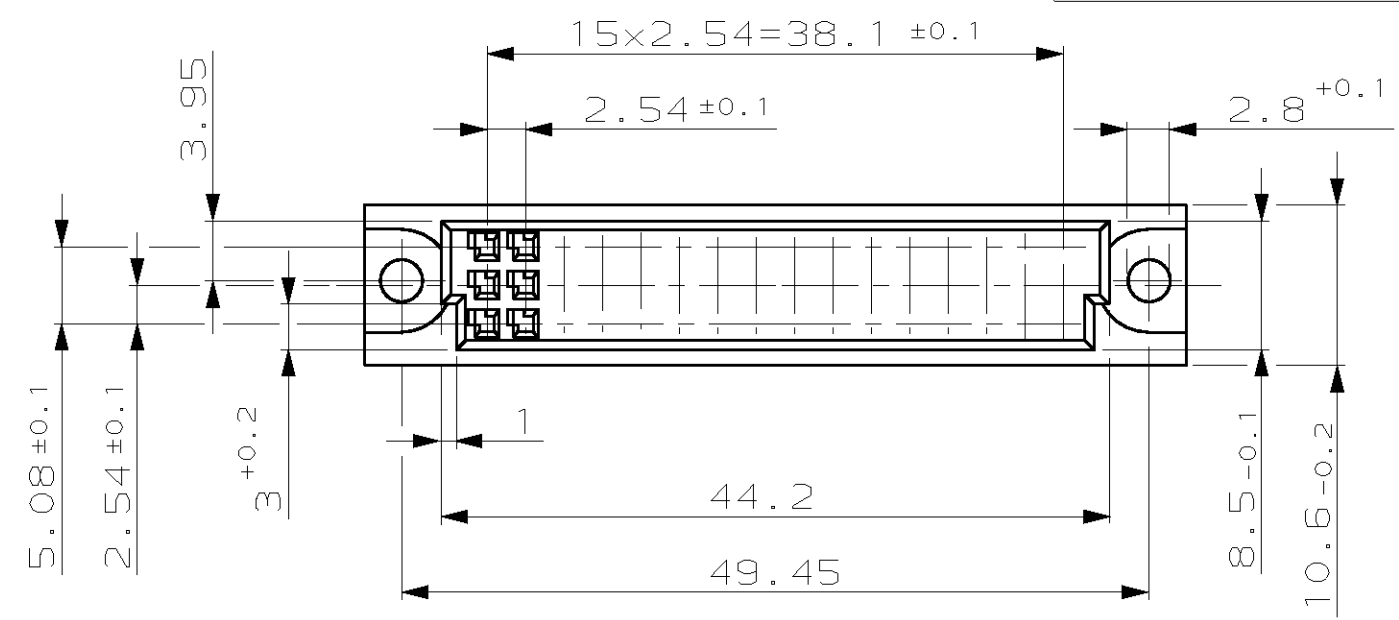

REV.	ÄNDERUNG	DATUM	NAME
A	FARBE GEÄNDERT (VON GRÜN AUF GRAU)	29.08.78	GÖTZL
B	KONTAKTKAMMER GEÄNDERT	23.09.82	FELDMEIER
C	-3 HINZU	11.11.85	BIEHL
C1	CAD-NEUERSTELLUNG	12.01.95	A.HO

NUMMER 926040

VERWENDET FÜR -

2 AUFDRUCK BUCHSTABEN UND ZAHLEN

1 AUFDRUCK TEILE NR. UND DATUMSANGABE

CAD-ORIGINAL ZEICHNUNG NICHT ÄNDERN

LO8 AI DIST

WAR 75-9630 PASSEND ZU -

BESTELL-NR.	BEMERKUNG	WERKSTOFF	OBERFLÄCHE FARBE
926 040-3	WIE GEZEICHNET JEDOCH OHNE Δ_1	POLYC. 30 GV	GRAU (RAL 7032)
926 040-2	WIE GEZEICHNET MIT AUFDRUCK Δ_1 UND Δ_2	POLYC. 30 GV	GRAU (RAL 7032)
926 040-1	WIE GEZEICHNET OHNE Δ_1 UND Δ_2 (UNGESTEMPELT)	POLYC. 30 GV	GRAU (RAL 7032)