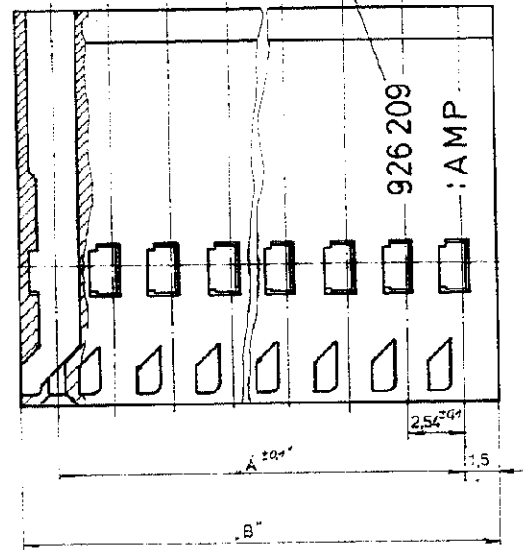

ÄNDERUNGEN DIE DEM TECH-
NISCHEN FORTSCHRITT DIENEN
BEHALTEN WIR UNS VOR

Zeichnung genehmigt durch:
© Copyright 1979
TEAMP/DEUTSCHLAND GmbH
Alle Rechte vorbehalten

Index	Änderung	Datum	Notiz
G	FENSTER FÜR RASTFEDER GEÄNDERT	10.07.85	FEUCHTER
G1	REV PER ECO-09-026444	NOV09	AEG
G2	ECR-10-026307	12FEB11	HMR

ZAHLEN UND BUCHSTABEN VERTIEFT

NOTE:

- 1 OBSOLETE PARTS: OBSOLETE CIS STREAMLINING PER D.RENAUD/D.SINISI
- 2 OBSOLETE

ANREIHBARE AUSFÜHRUNG

		ANREIHBARE AUSFÜHRUNG						
1	OBSOLETE	0-926209-3	38,06	2 x 15	1-926209-5	14 x 2,54 = 35,56	38,55	2 x 15
1	OBSOLETE	8-	35,52	2 x 14		13 x 2,54 = 33,02	36,02	2 x 14
1	OBSOLETE	6-	32,98	2 x 13	2	12 x 2,54 = 30,48	33,48	2 x 13
1	OBSOLETE	4-	30,44	2 x 12		11 x 2,54 = 27,94	30,94	2 x 12
1	OBSOLETE	5-	27,9	2 x 11		10 x 2,54 = 25,4	28,4	2 x 11
		6-	25,36	2 x 10	1-	9 x 2,54 = 22,86	25,86	2 x 10
		5-	22,82	2 x 9	2	8 x 2,54 = 20,32	23,32	2 x 9
		5-	20,28	2 x 8		7 x 2,54 = 17,78	20,78	2 x 8
		5-	17,74	2 x 7		6 x 2,54 = 15,24	18,24	2 x 7
		5-	15,2	2 x 6		5 x 2,54 = 12,7	15,7	2 x 6
		5-	12,66	2 x 5		4 x 2,54 = 10,16	13,16	2 x 5
		5-	10,12	2 x 4		3 x 2,54 = 7,62	10,62	2 x 4
		5-	7,58	2 x 3		2 x 2,54 = 5,08	8,08	2 x 3
		5-926209-2	5,04	2 x 2	926209-2	1 x 2,54 = 2,54	5,54	2 x 2

ZEICHNUNG GÜLTIG AB 25.8.1980

SIEHE TABELLE		PBTP 10% GV	SCHWARZ		
Benennung		2x1 BIS 2x15 POLIGES LOCKING CLIP GEHÄUSE		K	
Bestell-Nr.	Werkstoff	Abweichung zur Farbe	Nicht normierte Maße	Format	Zeichnungs-Nr.
25.8.1980	2581980		0,2 mm	C	926209
Maßstab			5:1	REV.	G2