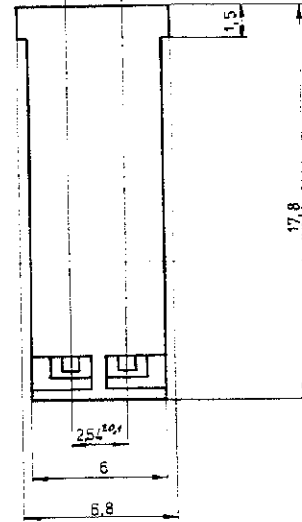

ZAHLEN UND BUCHSTABEN VERTIEFT

NOTE:

- 1 OBSOLETE PARTS: OBSOLETE CIS STREAMLINING PER D.RENAUD/D.SINISI
- 2 OBSOLETE

ANREIHBARE AUSFÜHRUNG

		ANREIHBARE AUSFÜHRUNG						
1	OBSOLETE	0-926209-3	38,06	2 x 15	1-926209-5	14 x 2,54 = 35,56	38,55	2 x 15
1	OBSOLETE	8-	35,52	2 x 14		13 x 2,54 = 33,02	36,02	2 x 14
1	OBSOLETE	6-	32,98	2 x 13	2	12 x 2,54 = 30,48	33,48	2 x 13
1	OBSOLETE	4-	30,44	2 x 12		11 x 2,54 = 27,94	30,94	2 x 12
1	OBSOLETE	5-	27,9	2 x 11		10 x 2,54 = 25,4	28,4	2 x 11
		6-	25,36	2 x 10	1-	9 x 2,54 = 22,86	25,86	2 x 10
		5-	22,82	2 x 9	2	8 x 2,54 = 20,32	23,32	2 x 9
		5-	20,28	2 x 8		7 x 2,54 = 17,78	20,78	2 x 8
		5-	17,74	2 x 7		6 x 2,54 = 15,24	18,24	2 x 7
		5-	15,2	2 x 6		5 x 2,54 = 12,7	15,7	2 x 6
		5-	12,66	2 x 5		4 x 2,54 = 10,16	13,16	2 x 5
		5-	10,12	2 x 4		3 x 2,54 = 7,62	10,62	2 x 4
		5-	7,58	2 x 3		2 x 2,54 = 5,08	8,08	2 x 3
		5-926209-2	5,04	2 x 2	926209-2	1 x 2,54 = 2,54	5,54	2 x 2

ZEICHNUNG GÜLTIG AB 25.8.1980

SIEHE TABELLE		PBTP 10% GV	SCHWARZ		
Benennung		2x1 BIS 2x15 POLIGES LOCKING CLIP GEHÄUSE		K	
Bestell-Nr.	Werkstoff	Abweichung zur Farbe	Nicht normierte Maße	Format	Zeichnungs-Nr.
25.8.1980	2581980		0,2 mm	C	926209
Maßstab			5:1	REV.	G2