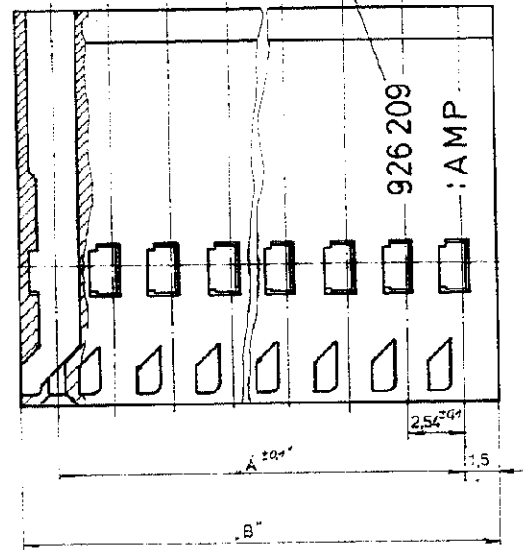

ÄNDERUNGEN DIE DEM TECH-
NISCHEN FORTSCHRITT DIENEN
BEHALTEN WIR UNS VOR

Zeichnung genehmigt durch:
© Copyright 1979
TEAMP/DEUTSCHLAND GmbH
Alle Rechte vorbehalten

Index	Änderung	Datum	Notiz
G	FENSTER FÜR RASTFEDER GEÄNDERT	10.07.85	FEUCHTER
G1	REV PER ECO-09-026444	NOV09	AEG
G2	ECR-10-026307	12FEB11	HMR

ZAHLEN UND BUCHSTABEN VERTIEFT

NOTE:

- 1 OBSOLETE PARTS: OBSOLETE CIS STREAMLINING PER D.RENAUD/D.SINISI
- 2 OBSOLETE

ANREIHBARE AUSFÜHRUNG

		ANREIHBARE AUSFÜHRUNG						
1	OBSOLETE	0-926209-3	38,06	2 x 15	1-926209-5	14 x 2,54 = 35,56	38,55	2 x 15
1	OBSOLETE	8-	35,52	2 x 14		13 x 2,54 = 33,02	36,02	2 x 14
1	OBSOLETE	6-	32,98	2 x 13	2	12 x 2,54 = 30,48	33,48	2 x 13
1	OBSOLETE	4-	30,44	2 x 12		11 x 2,54 = 27,94	30,94	2 x 12
1	OBSOLETE	5-	27,9	2 x 11		10 x 2,54 = 25,4	28,4	2 x 11
		6-	25,36	2 x 10	1-	9 x 2,54 = 22,86	25,86	2 x 10
		5-	22,82	2 x 9	2	8 x 2,54 = 20,32	23,32	2 x 9
		5-	20,28	2 x 8		7 x 2,54 = 17,78	20,78	2 x 8
		5-	17,74	2 x 7		6 x 2,54 = 15,24	18,24	2 x 7
		5-	15,2	2 x 6		5 x 2,54 = 12,7	15,7	2 x 6
		5-	12,66	2 x 5		4 x 2,54 = 10,16	13,16	2 x 5
		5-	10,12	2 x 4		3 x 2,54 = 7,62	10,62	2 x 4
		5-	7,58	2 x 3		2 x 2,54 = 5,08	8,08	2 x 3
		5-926209-2	5,04	2 x 2	926209-2	1 x 2,54 = 2,54	5,54	2 x 2
		BESTELL NR.	C'	POLZ.	BESTELL NR.	A'	B'	PCLZ.

ZEICHNUNG GÜLTIG AB 25.8.1980

TE TE Connectivity

Benennung: 2x1 BIS 2x15 POLIGES LOCKING CLIP GEHÄUSE **K**

SIEHE TABELLE PBTP 10% GV SCHWARZ

Skizze: 0,2 mm

Format: C

Zeichnungs-Nr.: 926209

Datum: 25.8.1980