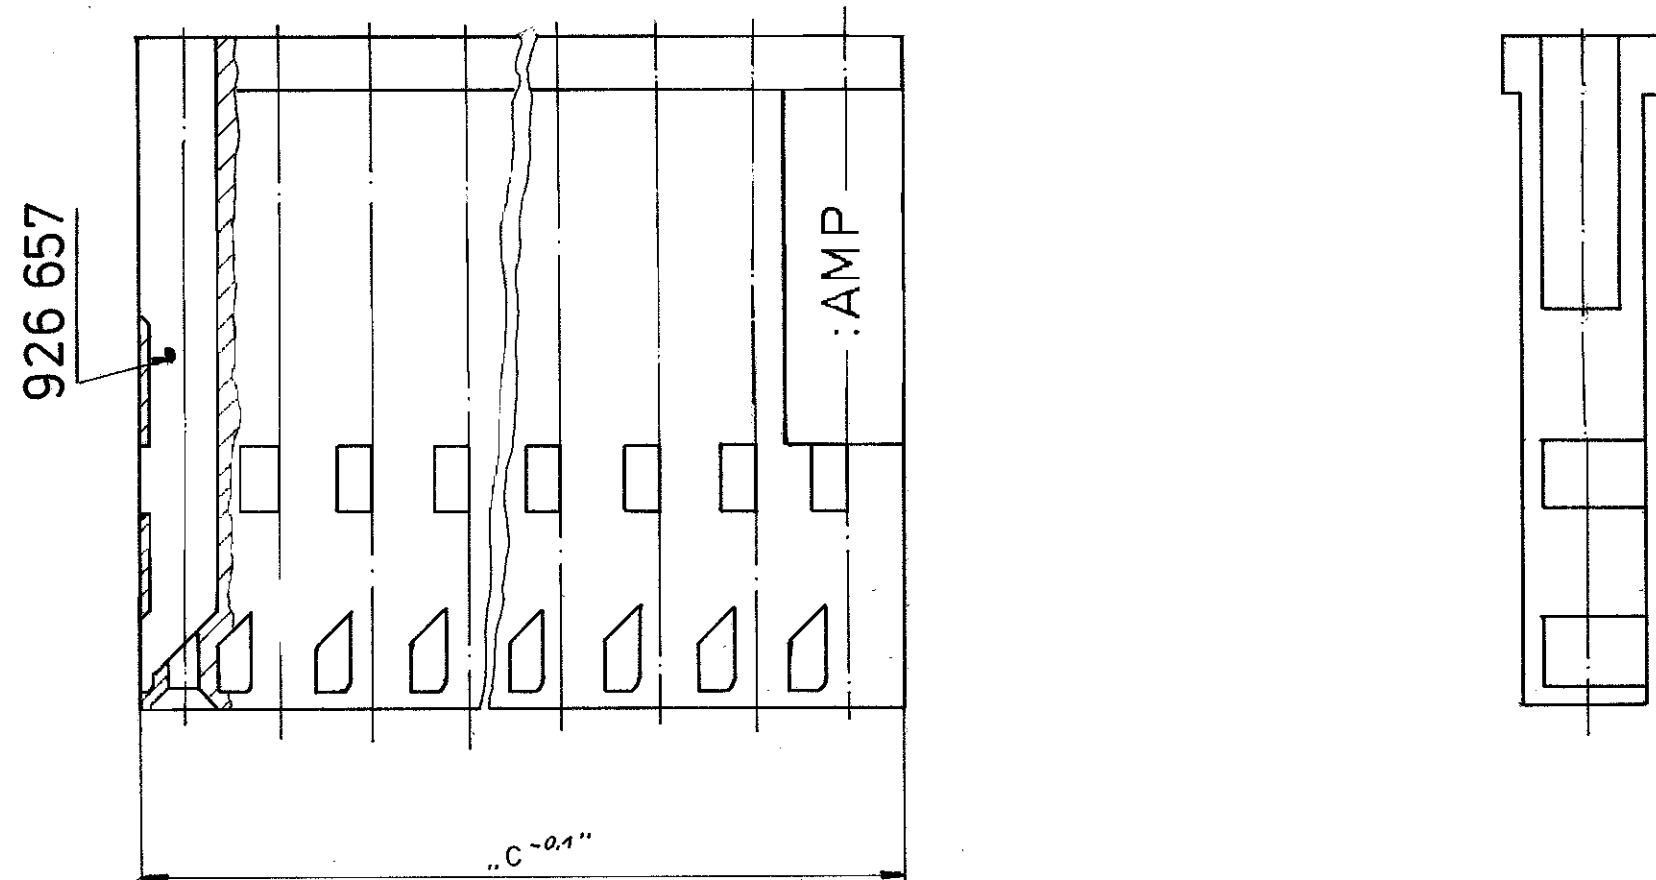

FELD VERTIEFT
 BESCHRIFTUNG ERHABEN
 AREA RECESSED
 LETTERS RAISED

- 1 OBSOLETE PARTS: OBSOLETE CIS STREAMLINING PER D.RENAUD/D.SINISI
- 2 OBSOLETE

ANREIHBARE AUSFÜHRUNG
 STACKABLE VERSION

STACKABLE VERSION						
ANREIHBARE AUSFÜHRUNG						
6-926 657-5	38,06	15	1-926 657-5	14x2,54 = 35,56	38,56	15
△ 6-4	35,52	14	△ 1-4	13x2,54 = 33,02	36,02	14
6-	-3	32,98	13-	-3	12x2,54 = 30,48	33,48
△ 6-2	30,44	12	1-	-2	11x2,54 = 27,94	30,94
6-	-1	27,9	11-	-1	10x2,54 = 25,4	28,4
6-	0	25,36	10-	0	9x2,54 = 22,86	26,86
△ 5-9	22,82	9		-9	8x2,54 = 20,32	23,32
△ 5-8	20,28	8		-8	7x2,54 = 17,78	20,78
△ 5-7	17,74	7		-7	6x2,54 = 15,24	18,24
△ 5-6	15,2	6		-6	5x2,54 = 12,7	15,7
△ 5-5	12,66	5		-5	4x2,54 = 10,16	13,16
5-	-4	10,12	4-	-4	3x2,54 = 7,62	10,62
△ 5-3	7,58	3		-3	2x2,54 = 5,08	8,08
5-926657-2	5,04	2		926 657-2	1x2,54 = 2,54	5,54
ORDER NO.	POS.	ORDER NO.		ORDER NO.		POS.
BESTELL NR.	„C“	POLZ	BESTELL NR.	„A“	„B“	POLZ

		TE Connectivity			
SEE TABLE		PBT 15% GV	BLACK	Benennung LOCKING - CLIP GEHAEUSE	
ORDER NO.		MATERIAL	COLOUR	LOCKING - CLIP HOUSING	
Bestell-Nr.		Werkstoff	Oberfläche Farbe	Nicht tolerierte Maße ± 0,2 mm ±	Format C
Gez. 26.8.1980		Gepr. 4.9.80	Gepr.	Zeichnungs-Nr. 926657	REV. E3
		Maßstab 5:1		Blatt-Nr.	