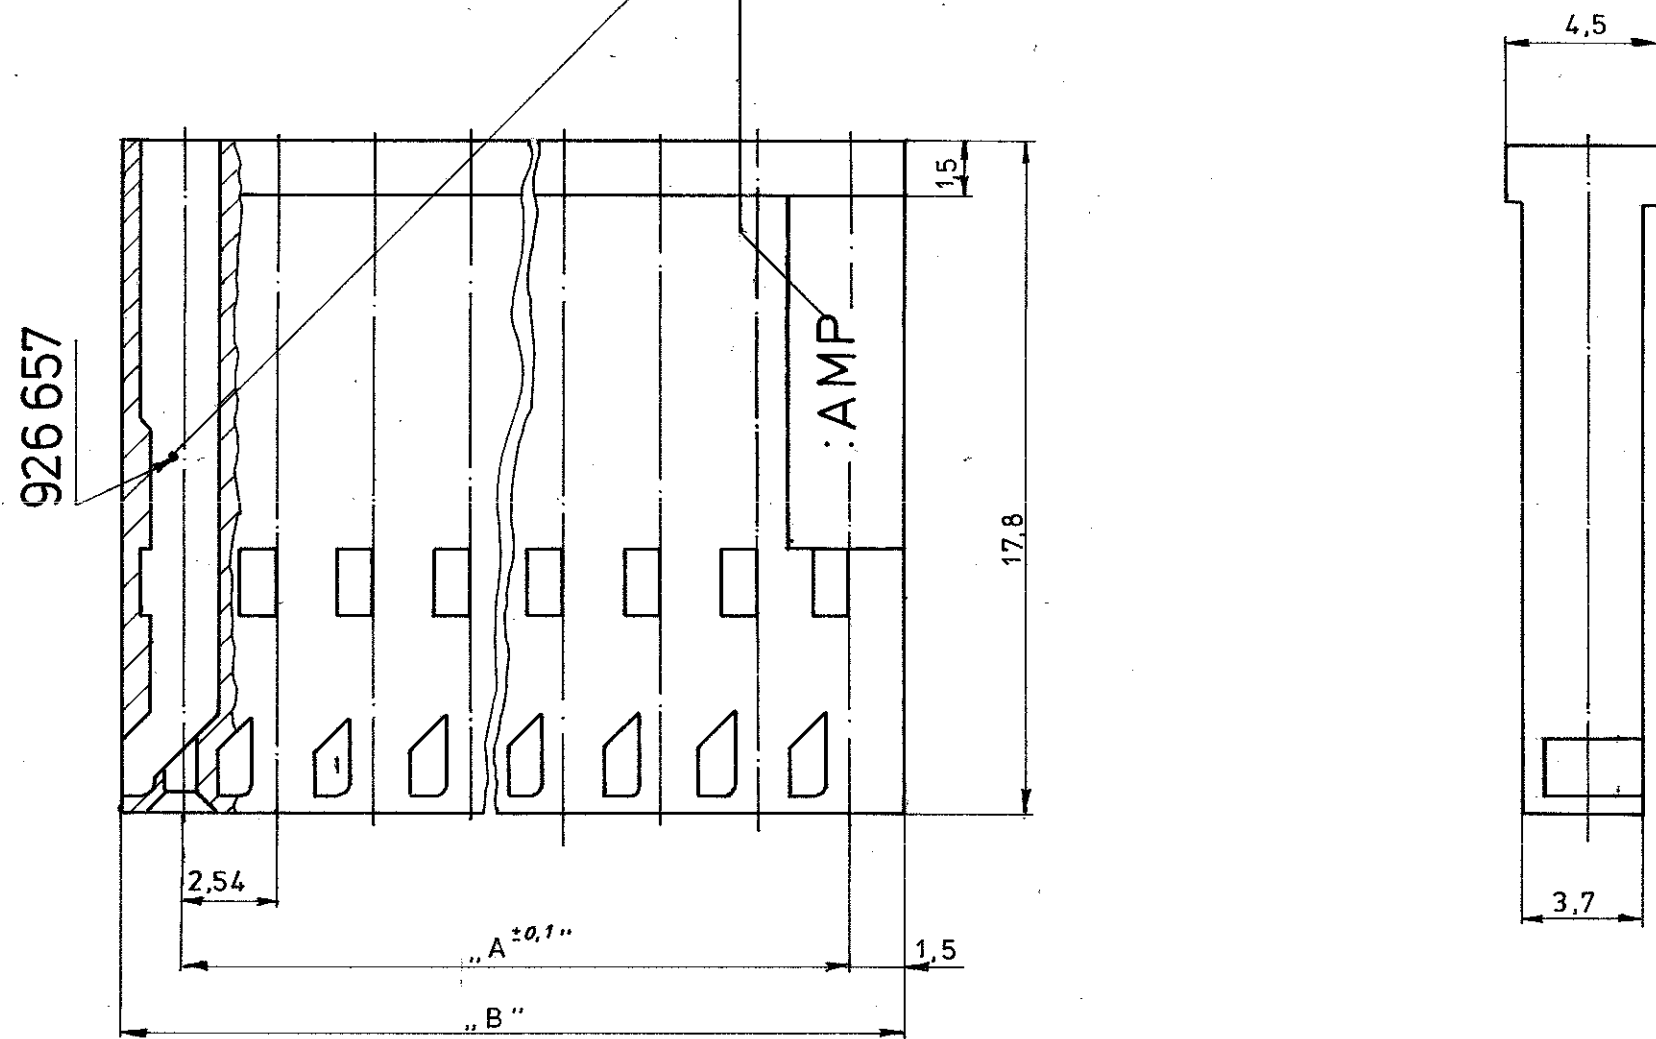

FELD VERTIEFT
 BESCHRIFTUNG ERHABEN
 AREA RECESSED
 LETTERS RAISED

- 1 OBSOLETE PARTS: OBSOLETE CIS STREAMLINING PER D.RENAUD/D.SINISI
- 2 OBSOLETE

ANREIHBARE AUSFÜHRUNG
 STACKABLE VERSION

STACKABLE VERSION						
ANREIHBARE AUSFÜHRUNG						
6-926 657-5	38,06	15	1-926 657-5	14x2,54 = 35,56	38,56	15
△ 6-4	35,52	14	△ 1-4	13x2,54 = 33,02	36,02	14
6-	-3	32,98	13-	-3	12x2,54 = 30,48	33,48
△ 6-2	30,44	12	1-	-2	11x2,54 = 27,94	30,94
6-	-1	27,9	11-	-1	10x2,54 = 25,4	28,4
6-	0	25,36	10-	0	9x2,54 = 22,86	26,86
△ 5-9	22,82	9		-9	8x2,54 = 20,32	23,32
△ 5-8	20,28	8		-8	7x2,54 = 17,78	20,78
△ 5-7	17,74	7		-7	6x2,54 = 15,24	18,24
△ 5-6	15,2	6		-6	5x2,54 = 12,7	15,7
△ 5-5	12,66	5		-5	4x2,54 = 10,16	13,16
5-	-4	10,12	4-	-4	3x2,54 = 7,62	10,62
△ 5-3	7,58	3		-3	2x2,54 = 5,08	8,08
5-926657-2	5,04	2		926 657-2	1x2,54 = 2,54	5,54
ORDER NO.	POS.	ORDER NO.		ORDER NO.		POS.
BESTELL NR.	„C“	POLZ	BESTELL NR.	„A“	„B“	POLZ

		TE Connectivity			
SEE TABLE		PBT 15% GV	BLACK	Benennung LOCKING - CLIP GEHAEUSE	
ORDER NO.		MATERIAL	COLOUR	LOCKING - CLIP HOUSING	
Bestell-Nr.		Werkstoff	Oberfläche Farbe	Nicht tolerierte Maße ± 0,2 mm ±	Format C
Gez. 26.8.1980		Gepr. 4.9.80	Gepr.	Zeichnungs-Nr. 926657	REV. E3
		Maßstab 5:1		Blatt-Nr.	