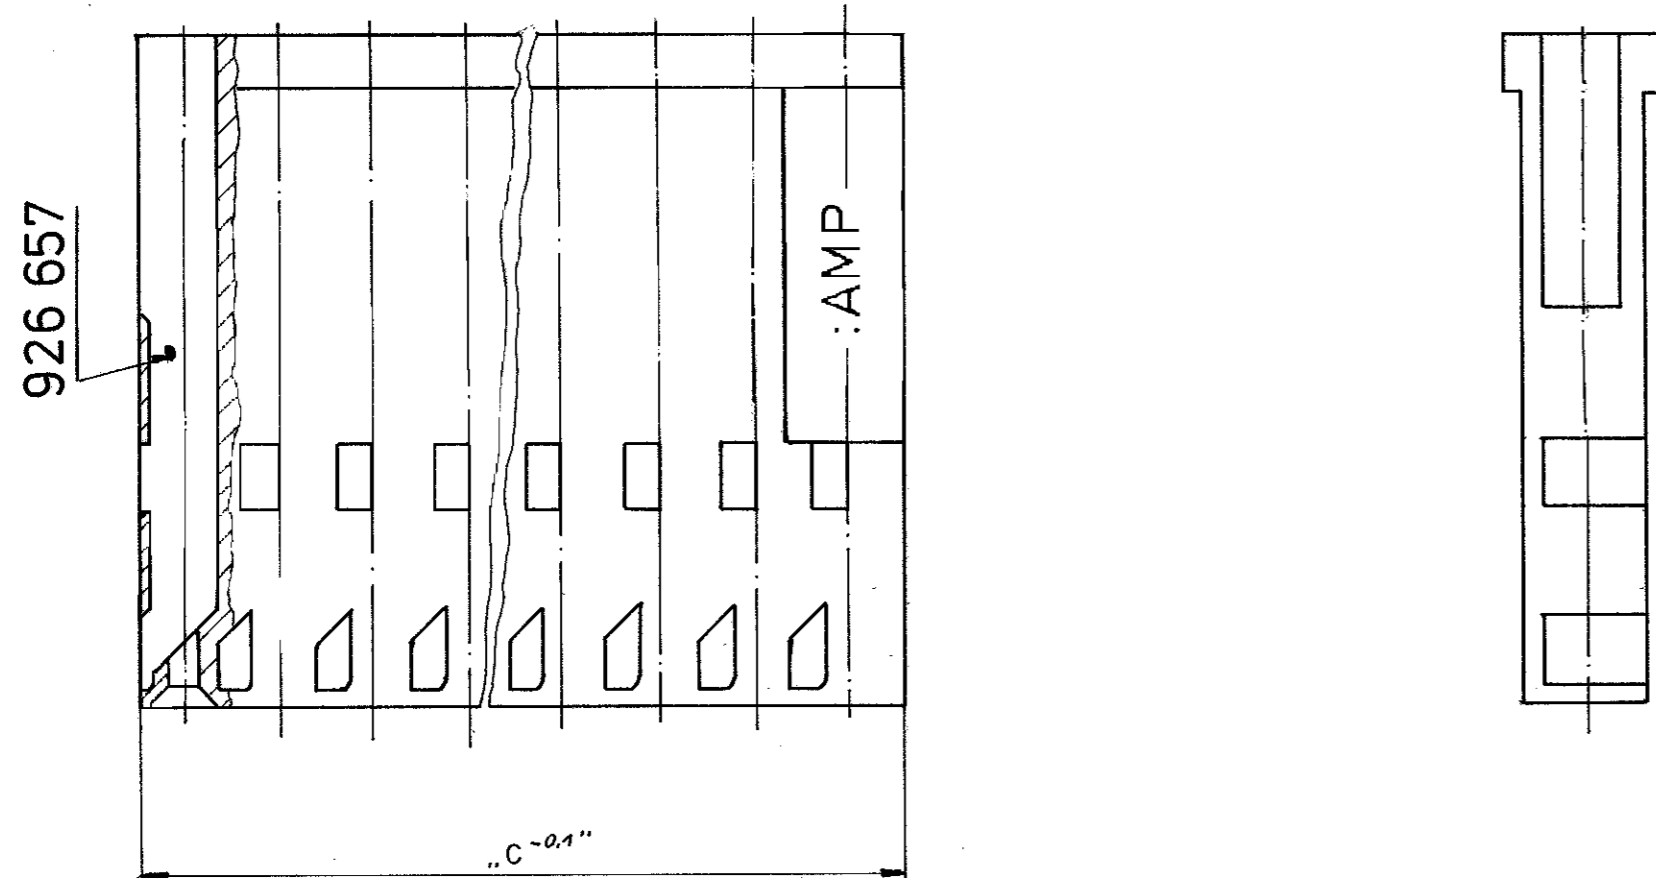

FELD VERTIEFT  
 BESCHRIFTUNG ERHABEN  
 AREA RECESSED  
 LETTERS RAISED

- 1 OBSOLETE PARTS: OBSOLETE CIS STREAMLINING PER D.RENAUD/D.SINISI
- 2 OBSOLETE

ANREIHBARE AUSFÜHRUNG  
 STACKABLE VERSION

STACKABLE VERSION						
ANREIHBARE AUSFÜHRUNG						
6-926 657-5	38,06	15	1-926 657-5	14x2,54 = 35,56	38,56	15
△ 6-4	35,52	14	△ 1-4	13x2,54 = 33,02	36,02	14
6-	-3	32,98	13-	-3	12x2,54 = 30,48	33,48
△ 6-2	30,44	12	1-	-2	11x2,54 = 27,94	30,94
6-	-1	27,9	11-	-1	10x2,54 = 25,4	28,4
6-	0	25,36	10-	0	9x2,54 = 22,86	26,86
△ 5-9	22,82	9		-9	8x2,54 = 20,32	23,32
△ 5-8	20,28	8		-8	7x2,54 = 17,78	20,78
△ 5-7	17,74	7		-7	6x2,54 = 15,24	18,24
△ 5-6	15,2	6		-6	5x2,54 = 12,7	15,7
△ 5-5	12,66	5		-5	4x2,54 = 10,16	13,16
5-	-4	10,12	4-	-4	3x2,54 = 7,62	10,62
△ 5-3	7,58	3		-3	2x2,54 = 5,08	8,08
5-926657-2	5,04	2		926 657-2	1x2,54 = 2,54	5,54
ORDER NO.	POS.	ORDER NO.		ORDER NO.		POS.
BESTELL NR.	„C“	POLZ	BESTELL NR.	„A“	„B“	POLZ.

		<b>TE</b> Connectivity			
SEE TABLE		PBT 15% GV	BLACK	Benennung <b>LOCKING - CLIP GEHAEUSE</b>	
ORDER NO.		MATERIAL	COLOUR	LOCKING - CLIP HOUSING	
Bestell-Nr.		Werkstoff	Oberfläche Farbe	Nicht tolerierte Maße ± 0,2 mm ±	Format <b>C</b>
Gez. 26.8.1980		Gepr. 4.9.80	Gepr.	Zeichnungs-Nr. 926657	REV. E3
		Maßstab 5:1		Blatt-Nr.	