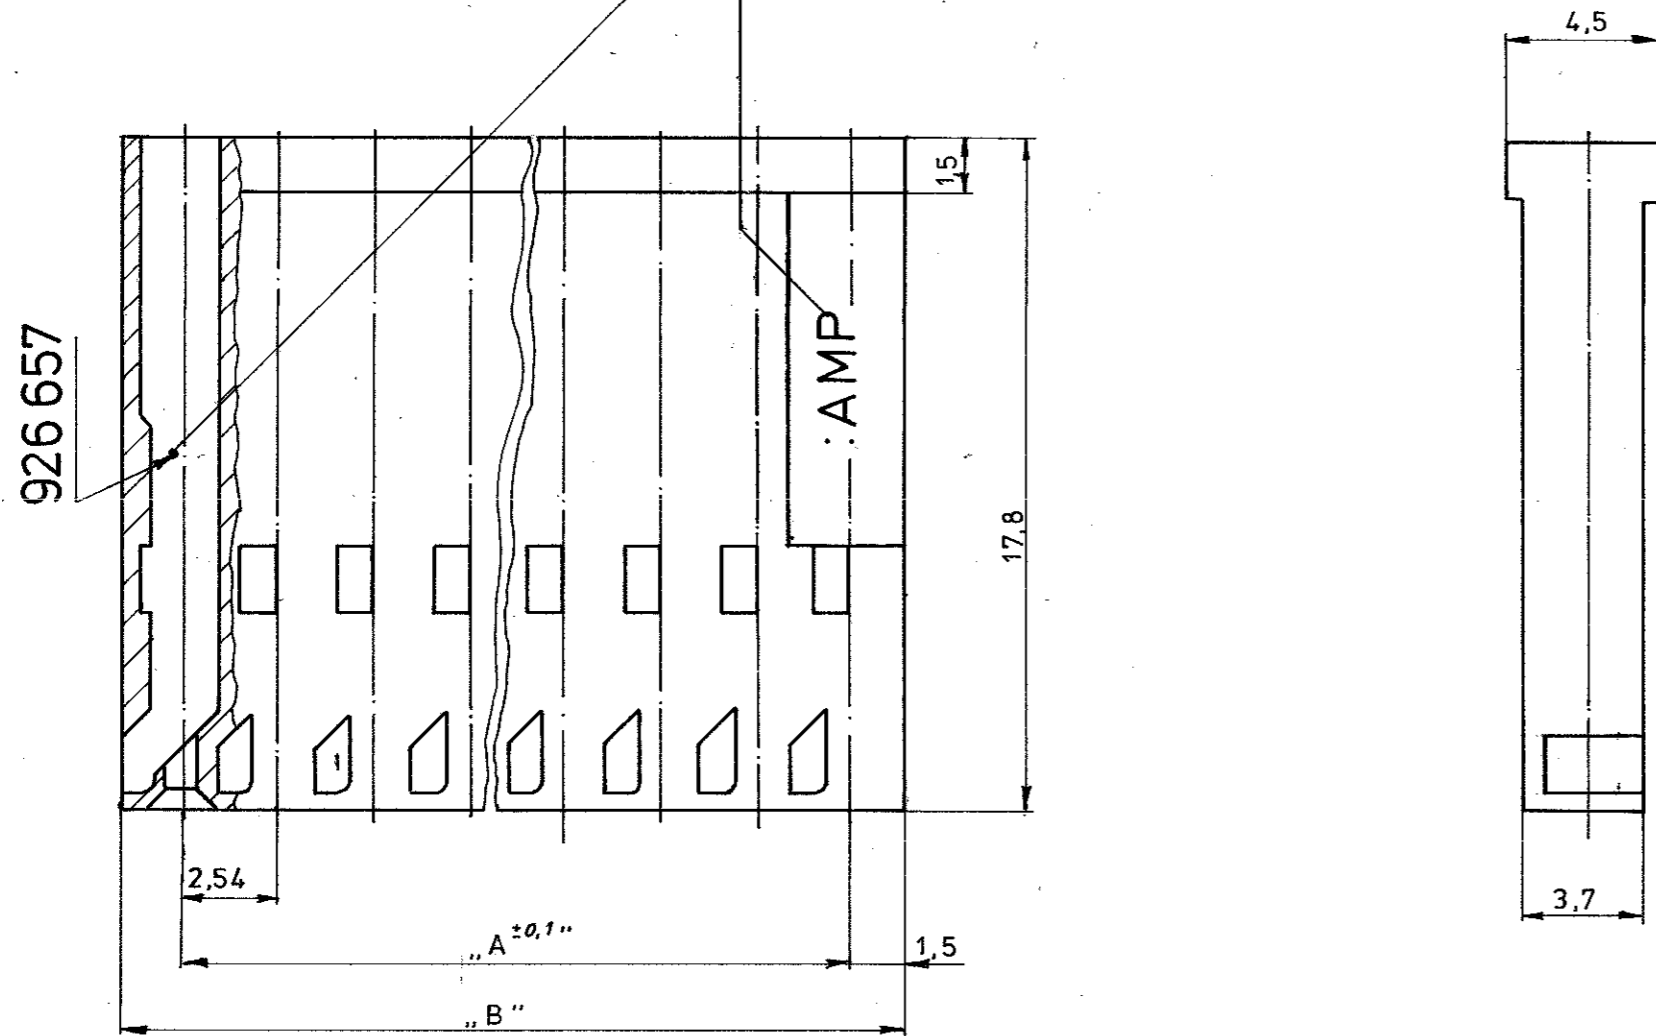

FELD VERTIEFT  
 BESCHRIFTUNG ERHABEN  
 AREA RECESSED  
 LETTERS RAISED

- 1 OBSOLETE PARTS: OBSOLETE CIS STREAMLINING PER D.RENAUD/D.SINISI
- 2 OBSOLETE

ANREIHBARE AUSFÜHRUNG  
 STACKABLE VERSION

STACKABLE VERSION						
ANREIHBARE AUSFÜHRUNG						
6-926 657-5	38,06	15	1-926 657-5	14x2,54 = 35,56	38,56	15
△ 6-4	35,52	14	△ 1-4	13x2,54 = 33,02	36,02	14
6-	-3	32,98	13-	-3	12x2,54 = 30,48	33,48
△ 6-2	30,44	12	1-	-2	11x2,54 = 27,94	30,94
6-	-1	27,9	11-	-1	10x2,54 = 25,4	28,4
6-	0	25,36	10-	0	9x2,54 = 22,86	26,86
△ 5-9	22,82	9		-9	8x2,54 = 20,32	23,32
△ 5-8	20,28	8		-8	7x2,54 = 17,78	20,78
△ 5-7	17,74	7		-7	6x2,54 = 15,24	18,24
△ 5-6	15,2	6		-6	5x2,54 = 12,7	15,7
△ 5-5	12,66	5		-5	4x2,54 = 10,16	13,16
5-	-4	10,12	4-	-4	3x2,54 = 7,62	10,62
△ 5-3	7,58	3		-3	2x2,54 = 5,08	8,08
5-926657-2	5,04	2		926 657-2	1x2,54 = 2,54	5,54
ORDER NO.	POS.	ORDER NO.		ORDER NO.		POS.
BESTELL NR.	„C“	POLZ	BESTELL NR.	„A“	„B“	POLZ.

		<b>TE</b> Connectivity			
SEE TABLE		PBT 15% GV	BLACK	Benennung <b>LOCKING - CLIP GEHAEUSE</b>	
ORDER NO.		MATERIAL	COLOUR	LOCKING - CLIP HOUSING	
Bestell-Nr.		Werkstoff	Oberfläche Farbe	Nicht tolerierte Maße ± 0,2 mm ±	Format <b>C</b>
Gez. 26.8.1980		Gepr. 4.9.80	Gepr.	Zeichnungs-Nr. 926657	REV. E3
		Maßstab 5:1		Blatt-Nr.	