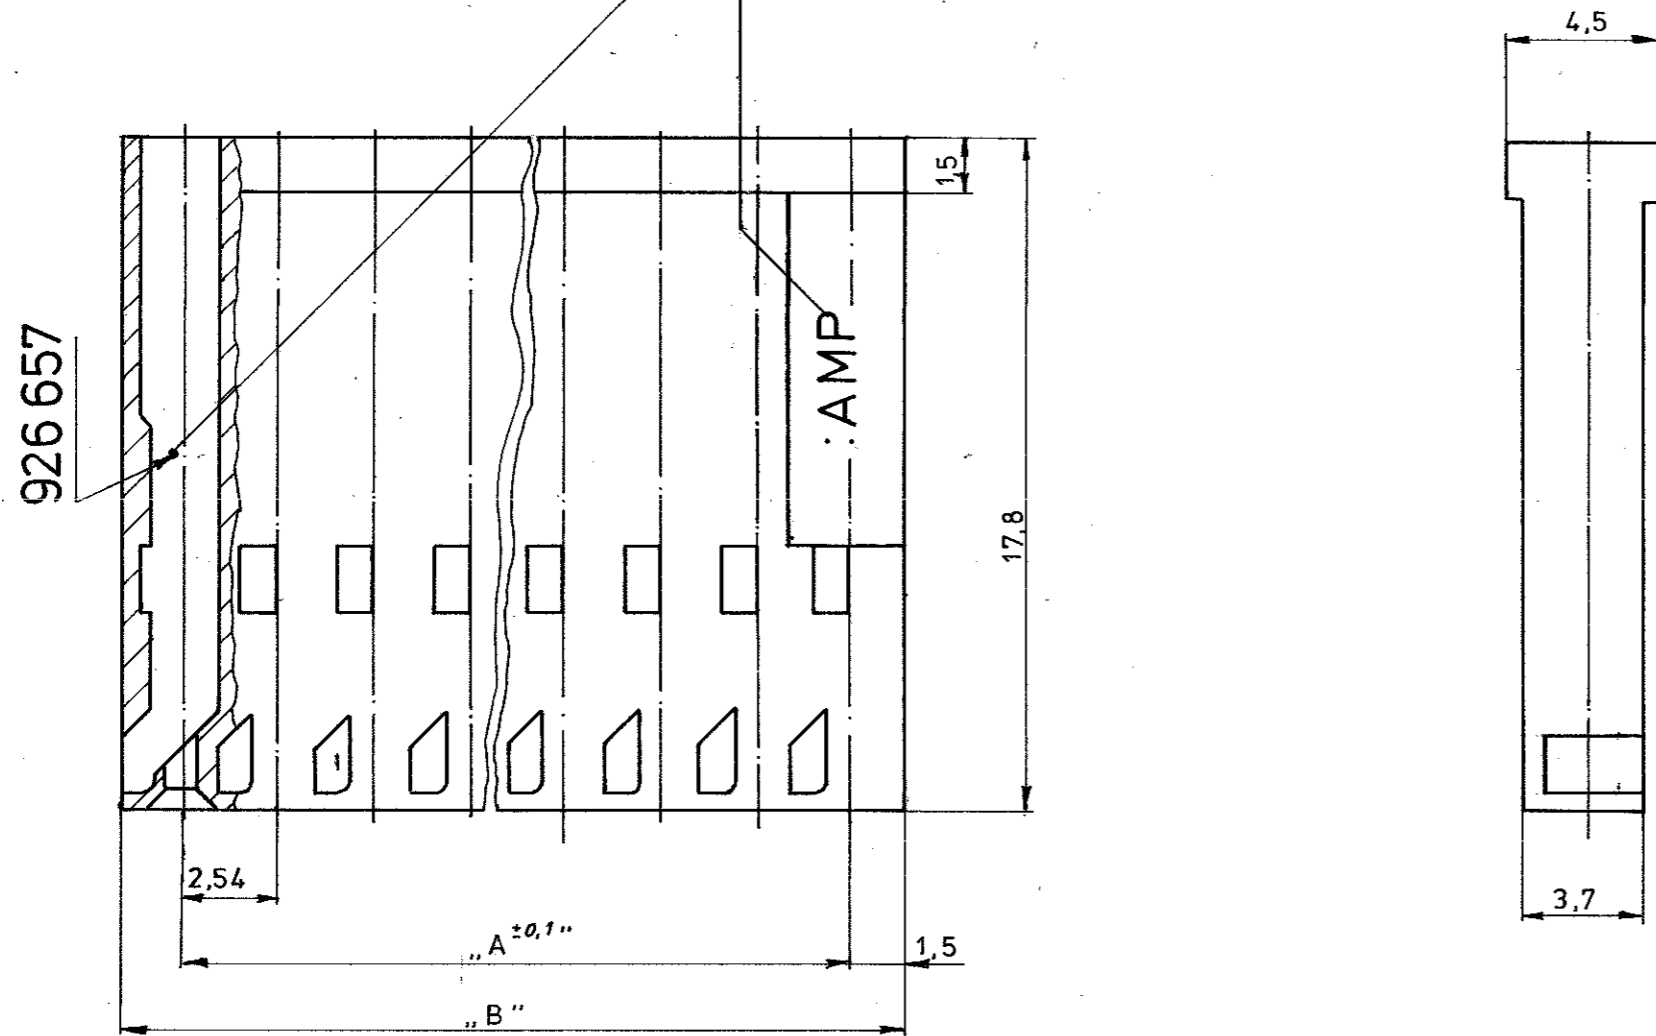

FELD VERTIEFT
 BESCHRIFTUNG ERHABEN
 AREA RECESSED
 LETTERS RAISED

- 1 OBSOLETE PARTS: OBSOLETE CIS STREAMLINING PER D.RENAUD/D.SINISI
- 2 OBSOLETE

ANREIHBARE AUSFÜHRUNG
 STACKABLE VERSION

STACKABLE VERSION						
ANREIHBARE AUSFÜHRUNG						
6-926 657-5	38,06	15	1-926 657-5	14x2,54 = 35,56	38,56	15
△ 6-4	35,52	14	△ 1-4	13x2,54 = 33,02	36,02	14
6-	-3	32,98	13-	-3	12x2,54 = 30,48	33,48
△ 6-2	30,44	12	1-	-2	11x2,54 = 27,94	30,94
6-	-1	27,9	11-	-1	10x2,54 = 25,4	28,4
6-	0	25,36	10-	0	9x2,54 = 22,86	26,86
△ 5-9	22,82	9		-9	8x2,54 = 20,32	23,32
△ 5-8	20,28	8		-8	7x2,54 = 17,78	20,78
△ 5-7	17,74	7		-7	6x2,54 = 15,24	18,24
△ 5-6	15,2	6		-6	5x2,54 = 12,7	15,7
△ 5-5	12,66	5		-5	4x2,54 = 10,16	13,16
5-	-4	10,12	4-	-4	3x2,54 = 7,62	10,62
△ 5-3	7,58	3		-3	2x2,54 = 5,08	8,08
5-926657-2	5,04	2		926 657-2	1x2,54 = 2,54	5,54
ORDER NO.	POS.	ORDER NO.		ORDER NO.		POS.
BESTELL NR.	„C“	POLZ	BESTELL NR.	„A“	„B“	POLZ

		TE Connectivity			
SEE TABLE		PBT 15% GV	BLACK	Benennung LOCKING - CLIP GEHAEUSE	
ORDER NO.		MATERIAL	COLOUR	LOCKING - CLIP HOUSING	
Bestell-Nr.		Werkstoff	Oberfläche Farbe	Nicht tolerierte Maße ± 0,2 mm ±	Format C
Gez. 26.8.1980		Gepr. 4.9.80	Gepr.	Zeichnungs-Nr. 926657	REV. E3
		Maßstab 5:1		Blatt-Nr.	