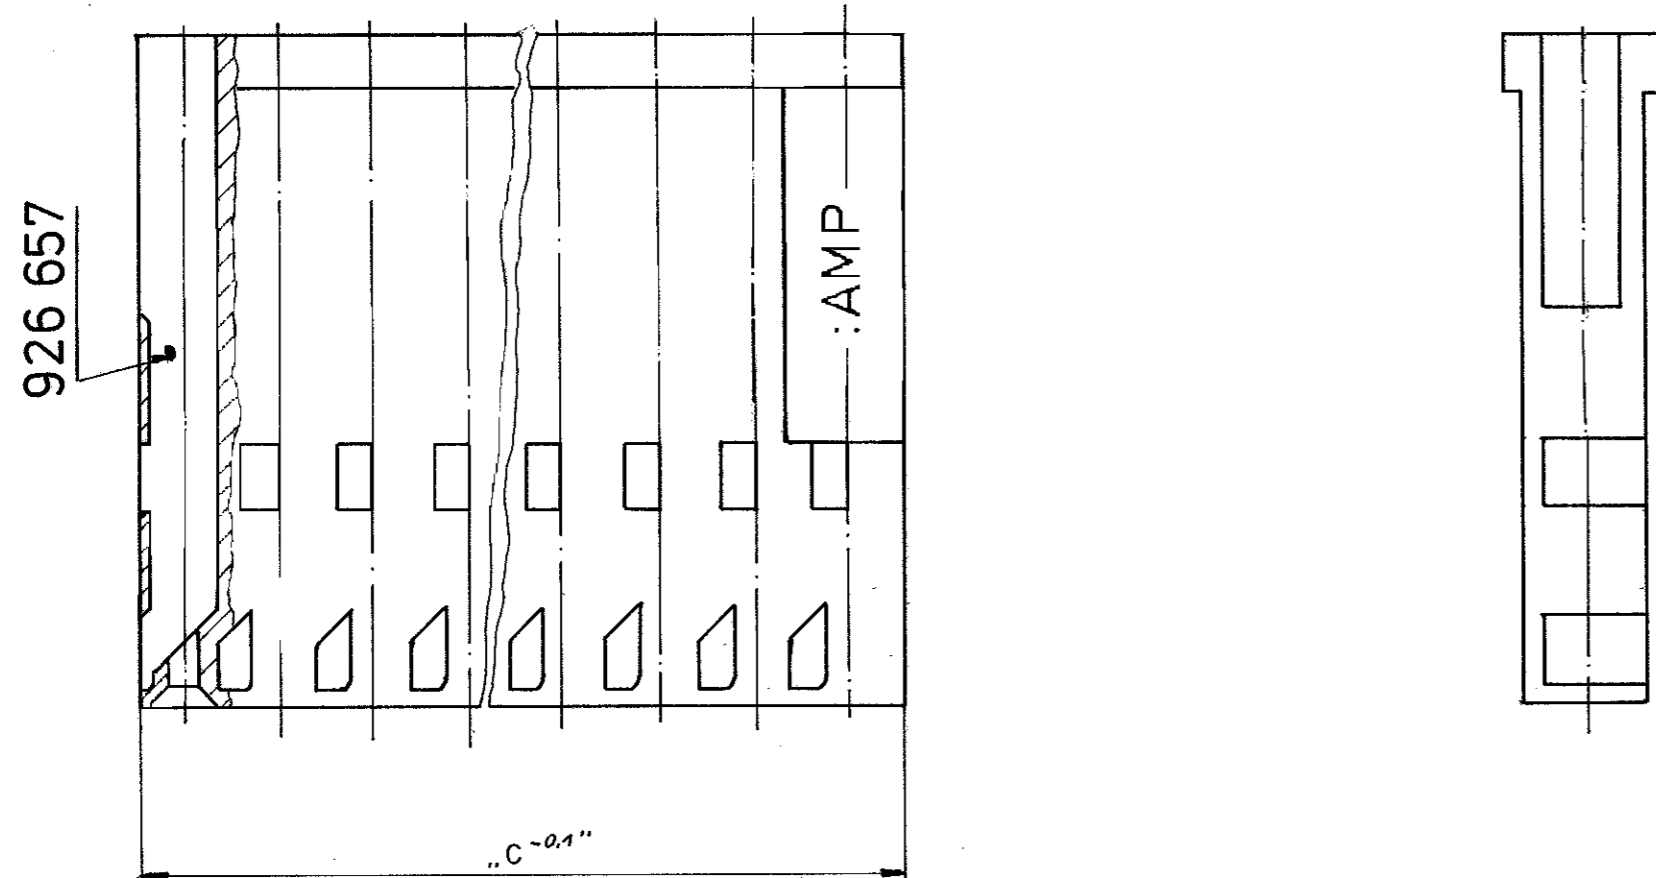

FELD VERTIEFT
 BESCHRIFTUNG ERHABEN
 AREA RECESSED
 LETTERS RAISED

- 1 OBSOLETE PARTS: OBSOLETE CIS STREAMLINING PER D.RENAUD/D.SINISI
- 2 OBSOLETE

ANREIHBARE AUSFÜHRUNG
 STACKABLE VERSION

STACKABLE VERSION						
ANREIHBARE AUSFÜHRUNG						
6-926 657-5	38,06	15	1-926 657-5	14x2,54 = 35,56	38,56	15
△ 6-4	35,52	14	△ 1-4	13x2,54 = 33,02	36,02	14
6-	-3	32,98	13-	-3	12x2,54 = 30,48	33,48
△ 6-2	30,44	12	1-	-2	11x2,54 = 27,94	30,94
6-	-1	27,9	11-	-1	10x2,54 = 25,4	28,4
6-	0	25,36	10-	0	9x2,54 = 22,86	26,86
△ 5-9	22,82	9		-9	8x2,54 = 20,32	23,32
△ 5-8	20,28	8		-8	7x2,54 = 17,78	20,78
△ 5-7	17,74	7		-7	6x2,54 = 15,24	18,24
△ 5-6	15,2	6		-6	5x2,54 = 12,7	15,7
△ 5-5	12,66	5		-5	4x2,54 = 10,16	13,16
5-	-4	10,12	4-	-4	3x2,54 = 7,62	10,62
△ 5-3	7,58	3		-3	2x2,54 = 5,08	8,08
5-926657-2	5,04	2		926 657-2	1x2,54 = 2,54	5,54
ORDER NO.	POS.	ORDER NO.		ORDER NO.		POS.
BESTELL NR.	„C“	POLZ	BESTELL NR.	„A“	„B“	POLZ

		TE Connectivity			
SEE TABLE		PBT 15% GV	BLACK	Benennung LOCKING - CLIP GEHAEUSE	
ORDER NO.		MATERIAL	COLOUR	LOCKING - CLIP HOUSING	
Bestell-Nr.		Werkstoff	Oberfläche Farbe	Nicht tolerierte Maße ± 0,2 mm ±	Format C
Gez. 26.8.1980		Gepr. 4.9.80	Gepr.	Zeichnungs-Nr. 926657	REV. E3
		Maßstab 5:1		Blatt-Nr.	