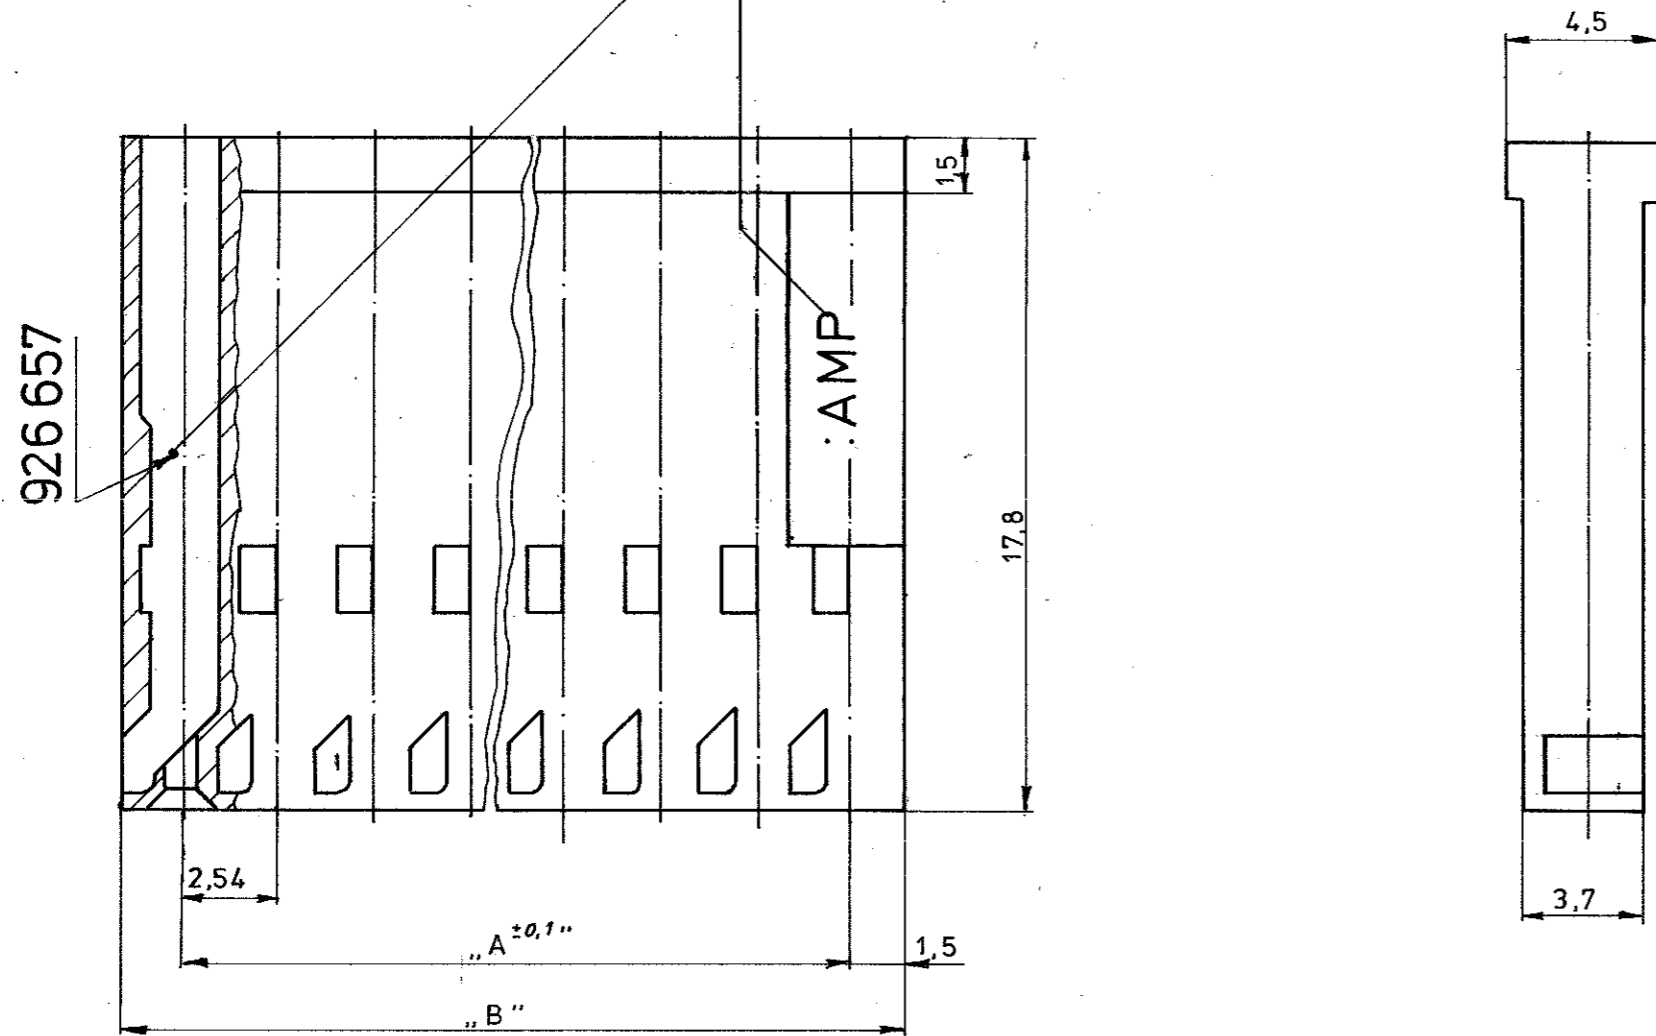

FELD VERTIEFT  
 BESCHRIFTUNG ERHABEN  
 AREA RECESSED  
 LETTERS RAISED

- 1 OBSOLETE PARTS: OBSOLETE CIS STREAMLINING PER D.RENAUD/D.SINISI
- 2 OBSOLETE

ANREIHBARE AUSFÜHRUNG  
 STACKABLE VERSION

STACKABLE VERSION						
ANREIHBARE AUSFÜHRUNG						
6-926 657-5	38,06	15	1-926 657-5	14x2,54 = 35,56	38,56	15
△ 6-4	35,52	14	△ 1-4	13x2,54 = 33,02	36,02	14
6-	-3	32,98	13-	-3	12x2,54 = 30,48	33,48
△ 6-2	30,44	12	1-	-2	11x2,54 = 27,94	30,94
6-	-1	27,9	11-	-1	10x2,54 = 25,4	28,4
6-	0	25,36	10-	0	9x2,54 = 22,86	26,86
△ 5-9	22,82	9		-9	8x2,54 = 20,32	23,32
△ 5-8	20,28	8		-8	7x2,54 = 17,78	20,78
△ 5-7	17,74	7		-7	6x2,54 = 15,24	18,24
△ 5-6	15,2	6		-6	5x2,54 = 12,7	15,7
△ 5-5	12,66	5		-5	4x2,54 = 10,16	13,16
5-	-4	10,12	4-	-4	3x2,54 = 7,62	10,62
△ 5-3	7,58	3		-3	2x2,54 = 5,08	8,08
5-926657-2	5,04	2		926 657-2	1x2,54 = 2,54	5,54
ORDER NO.	POS.		ORDER NO.			POS.
BESTELL NR.	„C“	POLZ	BESTELL NR.	„A“	„B“	POLZ.