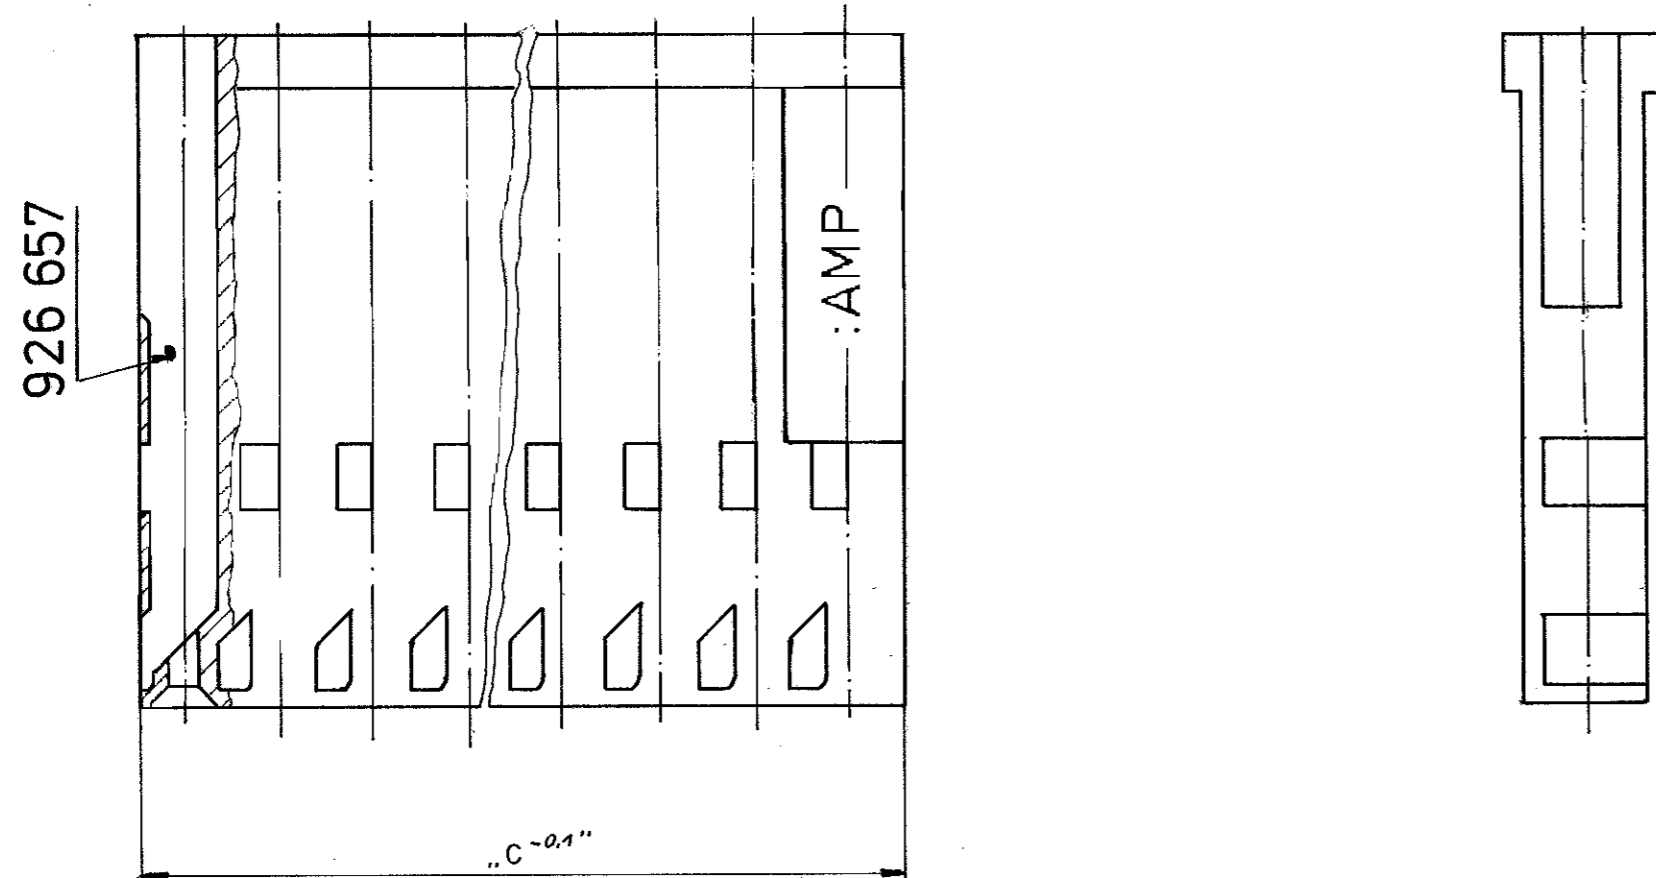

FELD VERTIEFT  
 BESCHRIFTUNG ERHABEN  
 AREA RECESSED  
 LETTERS RAISED

- 1 OBSOLETE PARTS: OBSOLETE CIS STREAMLINING PER D.RENAUD/D.SINISI
- 2 OBSOLETE

ANREIHBARE AUSFÜHRUNG  
 STACKABLE VERSION

STACKABLE VERSION						
ANREIHBARE AUSFÜHRUNG						
6-926 657-5	38,06	15	1-926 657-5	14x2,54 = 35,56	38,56	15
△ 6-4	35,52	14	△ 1-4	13x2,54 = 33,02	36,02	14
6-	-3	32,98	13-	-3	12x2,54 = 30,48	33,48
△ 6-2	30,44	12	1-	-2	11x2,54 = 27,94	30,94
6-	-1	27,9	11-	-1	10x2,54 = 25,4	28,4
6-	0	25,36	10-	0	9x2,54 = 22,86	26,86
△ 5-9	22,82	9		-9	8x2,54 = 20,32	23,32
△ 5-8	20,28	8		-8	7x2,54 = 17,78	20,78
△ 5-7	17,74	7		-7	6x2,54 = 15,24	18,24
△ 5-6	15,2	6		-6	5x2,54 = 12,7	15,7
△ 5-5	12,66	5		-5	4x2,54 = 10,16	13,16
5-	-4	10,12	4-	-4	3x2,54 = 7,62	10,62
△ 5-3	7,58	3		-3	2x2,54 = 5,08	8,08
5-926657-2	5,04	2		926 657-2	1x2,54 = 2,54	5,54
ORDER NO.	POS.		ORDER NO.			POS.
BESTELL NR.	„C“	POLZ	BESTELL NR.	„A“	„B“	POLZ.

			<b>TE</b> Connectivity			
SEE TABLE			Benennung			
PBT 15% GV			LOCKING - CLIP GEHÄUSE			
BLACK			LOCKING - CLIP HOUSING			
ORDER NO.	MATERIAL	COLOUR	<b>K</b>			
Bestell-Nr.	Werkstoff	Oberfläche Farbe				
Gez. 26.8.1980	Gepr. 4.9.80	Gepr.	Nicht tolerierte Maße ± 0,2 mm	Format <b>C</b>	Zeichnungs-Nr. 926657	REV. E3
			Maßstab 5:1			Blatt-Nr.