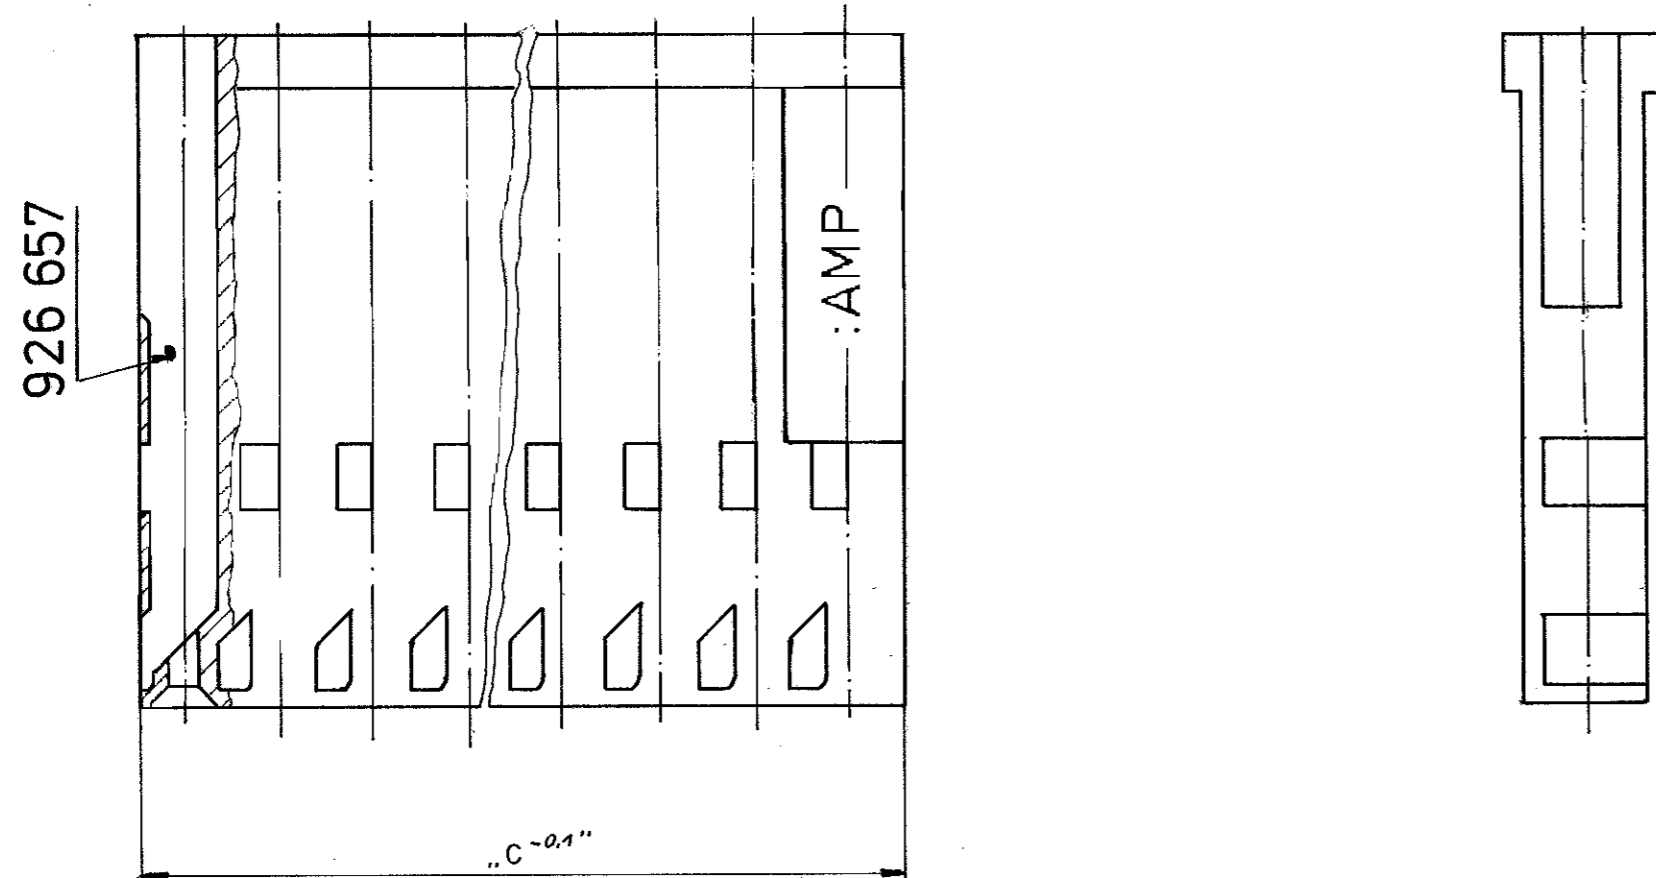

FELD VERTIEFT
 BESCHRIFTUNG ERHABEN
 AREA RECESSED
 LETTERS RAISED

- 1 OBSOLETE PARTS: OBSOLETE CIS STREAMLINING PER D.RENAUD/D.SINISI
- 2 OBSOLETE

ANREIHBARE AUSFÜHRUNG
 STACKABLE VERSION

STACKABLE VERSION						
ANREIHBARE AUSFÜHRUNG						
6-926 657-5	38,06	15	1-926 657-5	14x2,54 = 35,56	38,56	15
△ 6-4	35,52	14	△ 1-4	13x2,54 = 33,02	36,02	14
6-	-3	32,98	13-	-3	12x2,54 = 30,48	33,48
△ 6-2	30,44	12	1-	-2	11x2,54 = 27,94	30,94
6-	-1	27,9	11-	-1	10x2,54 = 25,4	28,4
6-	0	25,36	10-	0	9x2,54 = 22,86	26,86
△ 5-9	22,82	9		-9	8x2,54 = 20,32	23,32
△ 5-8	20,28	8		-8	7x2,54 = 17,78	20,78
△ 5-7	17,74	7		-7	6x2,54 = 15,24	18,24
△ 5-6	15,2	6		-6	5x2,54 = 12,7	15,7
△ 5-5	12,66	5		-5	4x2,54 = 10,16	13,16
5-	-4	10,12	4-	-4	3x2,54 = 7,62	10,62
△ 5-3	7,58	3		-3	2x2,54 = 5,08	8,08
5-926657-2	5,04	2		926 657-2	1x2,54 = 2,54	5,54
ORDER NO.	POS.	ORDER NO.		ORDER NO.		POS.
BESTELL NR.	„C“	POLZ	BESTELL NR.	„A“	„B“	POLZ.

		TE Connectivity			
SEE TABLE		PBT 15% GV	BLACK	Benennung LOCKING - CLIP GEHÄUSE	
ORDER NO.		MATERIAL	COLOUR	LOCKING - CLIP HOUSING	
Bestell-Nr.		Werkstoff	Oberfläche Farbe	Nicht tolerierte Maße ± 0,2 mm ±	Format C
Gez. 26.8.1980		Gepr. 4.9.80	Gepr.	Zeichnungs-Nr. 926657	REV. E3
		Maßstab 5:1		Blatt-Nr.	