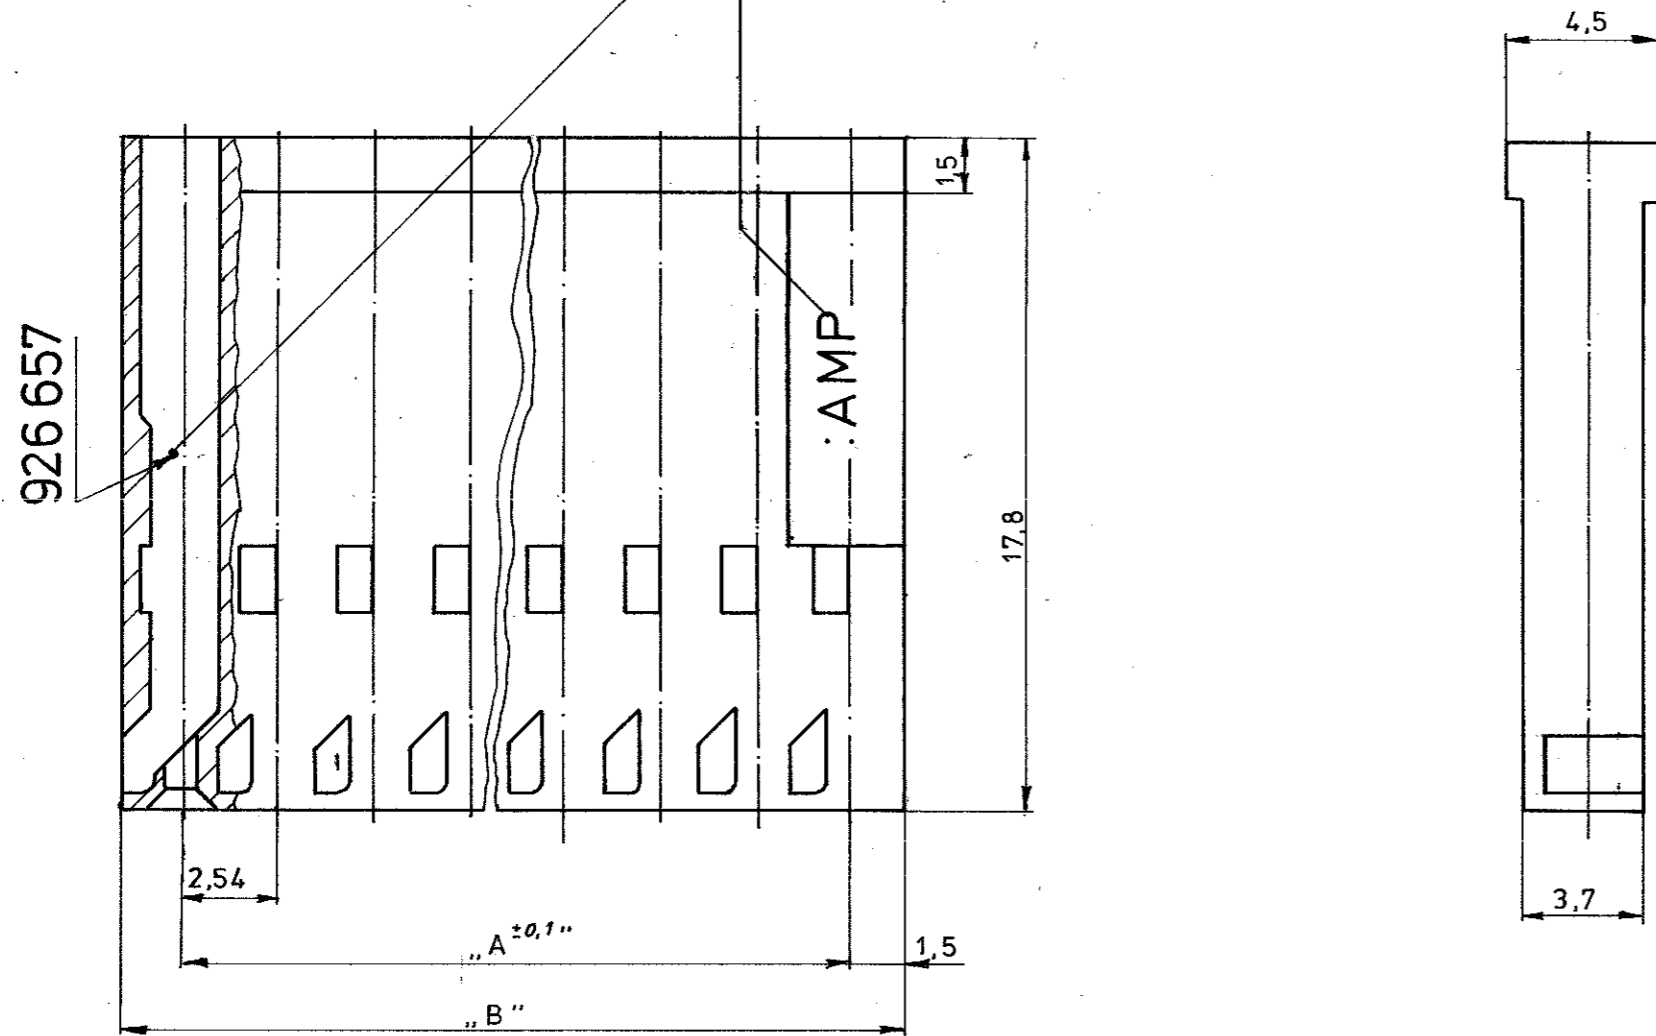

FELD VERTIEFT
 BESCHRIFTUNG ERHABEN
 AREA RECESSED
 LETTERS RAISED

- 1 OBSOLETE PARTS: OBSOLETE CIS STREAMLINING PER D.RENAUD/D.SINISI
- 2 OBSOLETE

ANREIHBARE AUSFÜHRUNG
 STACKABLE VERSION

STACKABLE VERSION						
ANREIHBARE AUSFÜHRUNG						
6-926 657-5	38,06	15	1-926 657-5	14x2,54 = 35,56	38,56	15
△ 6-4	35,52	14	△ 1-4	13x2,54 = 33,02	36,02	14
6-	-3	32,98	13-	-3	12x2,54 = 30,48	33,48
△ 6-2	30,44	12	1-	-2	11x2,54 = 27,94	30,94
6-	-1	27,9	11-	-1	10x2,54 = 25,4	28,4
6-	0	25,36	10-	0	9x2,54 = 22,86	26,86
△ 5-9	22,82	9		-9	8x2,54 = 20,32	23,32
△ 5-8	20,28	8		-8	7x2,54 = 17,78	20,78
△ 5-7	17,74	7		-7	6x2,54 = 15,24	18,24
△ 5-6	15,2	6		-6	5x2,54 = 12,7	15,7
△ 5-5	12,66	5		-5	4x2,54 = 10,16	13,16
5-	-4	10,12	4-	-4	3x2,54 = 7,62	10,62
△ 5-3	7,58	3		-3	2x2,54 = 5,08	8,08
5-926657-2	5,04	2		926 657-2	1x2,54 = 2,54	5,54
ORDER NO.	POS.	ORDER NO.		ORDER NO.		POS.
BESTELL NR.	„C“	POLZ	BESTELL NR.	„A“	„B“	POLZ.

		TE Connectivity			
SEE TABLE		PBT 15% GV	BLACK	Benennung LOCKING - CLIP GEHÄUSE	
ORDER NO.		MATERIAL	COLOUR	LOCKING - CLIP HOUSING	
Bestell-Nr.		Werkstoff	Oberfläche Farbe	Nicht tolerierte Maße ± 0,2 mm ±	Format C
Gez. 26.8.1980		Gepr. 4.9.80	Gepr.	Zeichnungs-Nr. 926657	REV. E3
		Maßstab 5:1		Blatt-Nr.	