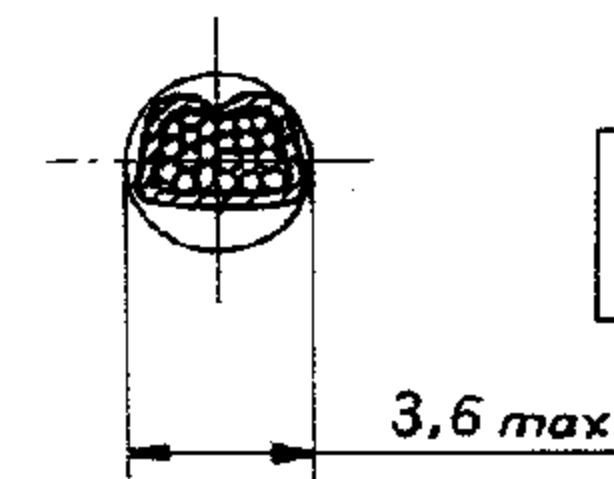

Schnitt A-B

Schnitt C-D

ZEICHNUNG GÜLTIG AB ...

D	1-926 824-0	CuZn 30 Temp.4	galv. Sn über Ni
D	926 824-9	"	gal. Sn über Ni
D	926 824-8	CuSn 4 Temp.4	vorverzinkt
D	926 824-7	"	blank
D	926 824-6	"	vorverzinkt
D	926 824-5	"	blank
D	926 824-4	CuZn 30 Temp.4	vorverzinkt
D	926 824-3	"	blank
D	926 824-2	"	vorverzinkt
D	926 824-1	"	blank
REV	Bestell-Nr Bandware	Werkstoff	Oberfläche Farbe
	Gez. 9.4.80 <i>Gulla</i>	Gepr.	Gepr.

DGB: 1... 2,5 mm²

1 Streifen ohne Unterbrechung
(SPLICE-FREE-Ausführung)

2 OBSOLETE

TE TE Connectivity

Benennung
Aderendhülse
(ohne Isolationsfassung)

K

Nicht tolerierte Maß- ± 0,2 mm ± 2 °	Format B	Zeichnungs-Nr 926 824	REV D1
Maßstab 5:1	Blatt Nr 1 von 1		