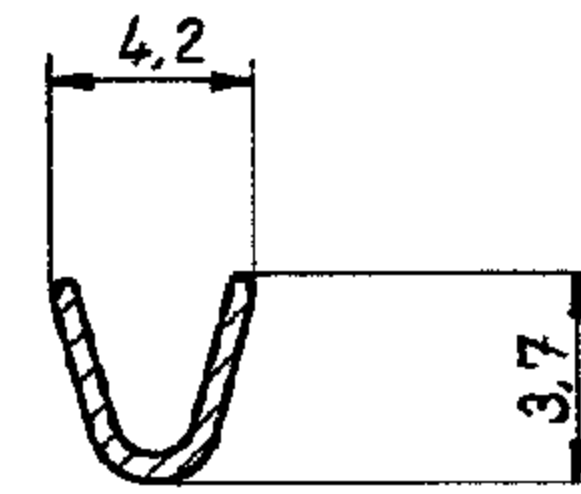

Schnitt A-B

Schnitt C-D

ZEICHNUNG GÜLTIG AB ...

D	1-926 824-0	CuZn 30 Temp.4	galv. Sn über Ni
D	926 824-9	"	gal. Sn über Ni
D	926 824-8	CuSn 4 Temp.4	vorverzinkt
D	926 824-7	"	blank
D	926 824-6	"	vorverzinkt
D	926 824-5	"	blank
D	926 824-4	CuZn 30 Temp.4	vorverzinkt
D	926 824-3	"	blank
D	926 824-2	"	vorverzinkt
D	926 824-1	"	blank
REV	Bestell-Nr Bandware	Werkstoff	Oberfläche Farbe
	Gez. 9.4.80 <i>Gulla</i>	Gepr.	Gepr.

DGB: 1... 2,5 mm²

1 Streifen ohne Unterbrechung
(SPLICE-FREE-Ausführung)

2 OBSOLETE

TE TE Connectivity

Benennung
Aderendhülse
(ohne Isolationsfassung)

K

Nicht tolerierte Maß- ± 0,2 mm ± 2 °	Format B	Zeichnungs-Nr 926 824	REV D1
Maßstab 5:1	Blatt Nr 1 von 1		