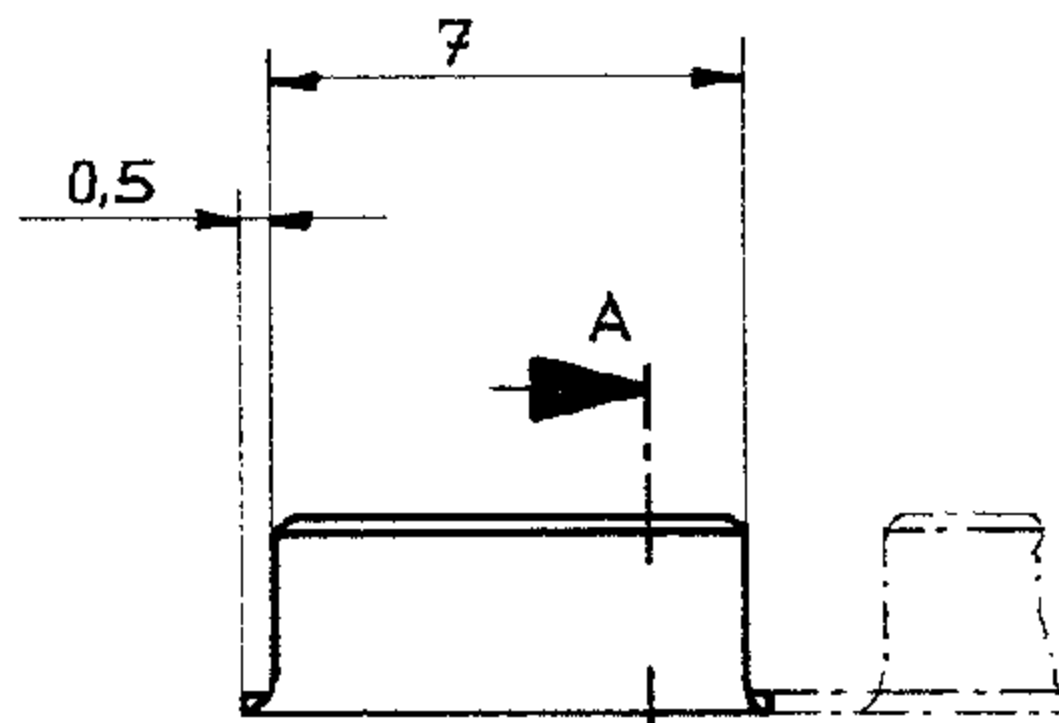

Schnitt A-B

Schnitt C-D

ZEICHNUNG GÜLTIG AB ...

D	1-926 824-0	CuZn 30 Temp.4	galv. Sn über Ni
D	926 824-9	"	gal. Sn über Ni
D	926 824-8	CuSn 4 Temp.4	vorverzinkt
D	926 824-7	"	blank
D	926 824-6	"	vorverzinkt
D	926 824-5	"	blank
D	926 824-4	CuZn 30 Temp.4	vorverzinkt
D	926 824-3	"	blank
D	926 824-2	"	vorverzinkt
D	926 824-1	"	blank
REV	Bestell-Nr Bandware	Werkstoff	Oberfläche Farbe
	Gez. 9.4.80 <i>Gulla</i>	Gepr.	Gepr.

DGB: 1... 2,5 mm²

1 Streifen ohne Unterbrechung
(SPLICE-FREE-Ausführung)

2 OBSOLETE

TE TE Connectivity

Benennung
Aderendhülse
(ohne Isolationsfassung)

K

Nicht tolerierte Maß- ± 0,2 mm ± 2 °	Format B	Zeichnungs-Nr 926 824	REV D1
Maßstab 5:1	Blatt Nr 1 von 1		