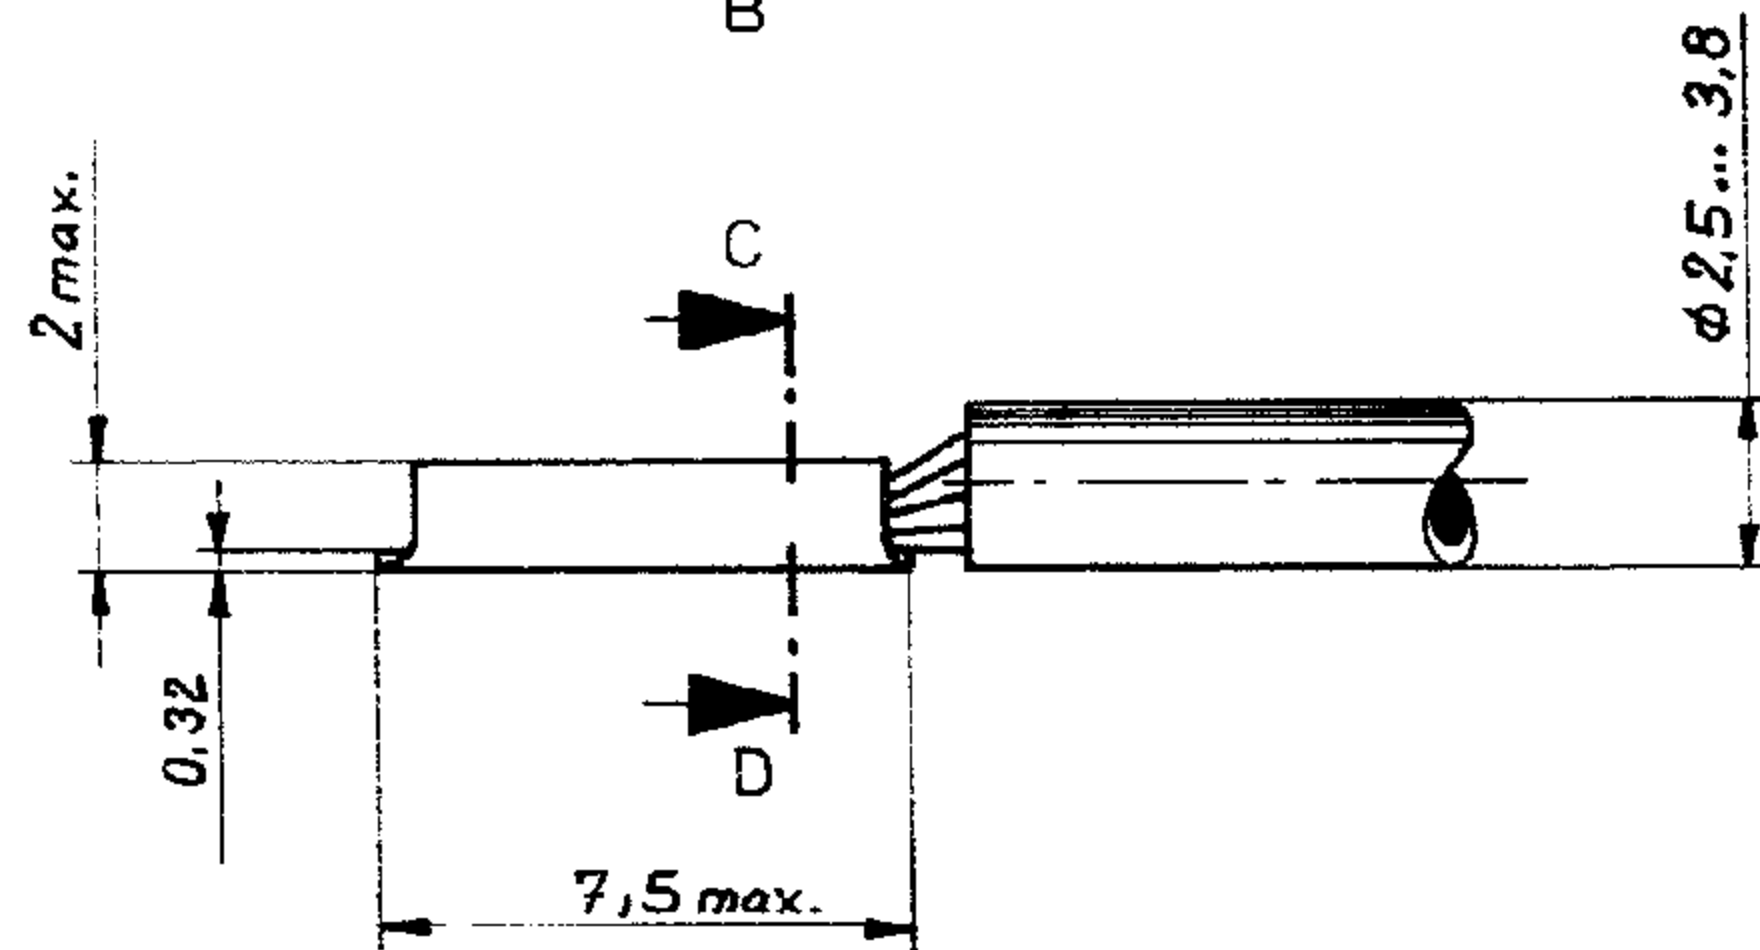

Schnitt A-B

Schnitt C-D

ZEICHNUNG GÜLTIG AB ...

D	1-926 824-0	CuZn 30 Temp.4	galv. Sn über Ni
D	926 824-9	"	gal. Sn über Ni
D	926 824-8	CuSn 4 Temp.4	vorverzinkt
D	926 824-7	"	blank
D	926 824-6	"	vorverzinkt
D	926 824-5	"	blank
D	926 824-4	CuZn 30 Temp.4	vorverzinkt
D	926 824-3	"	blank
D	926 824-2	"	vorverzinkt
D	926 824-1	"	blank
REV	Bestell-Nr Bandware	Werkstoff	Oberfläche Farbe
	Gez. 9.4.80 <i>Gulla</i>	Gepr.	Gepr.

DGB: 1... 2,5 mm²

1 Streifen ohne Unterbrechung
(SPLICE-FREE-Ausführung)

2 OBSOLETE

TE TE Connectivity

Benennung
Aderendhülse
(ohne Isolationsfassung)

K

Nicht tolerierte Maß- ± 0,2 mm ± 2 °	Format B	Zeichnungs-Nr 926 824	REV D1
Maßstab 5:1	Blatt Nr 1 von 1		