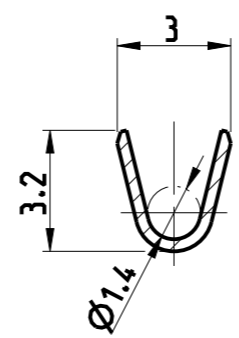

SECTION A-A

SECTION B-B

SECTION C-C

Kontakt geeignet für:
 Draht Groessenbereich 0.5 - 1.5 mm
 Isolationsbereich Ø2.0 - 3.0 mm

Leitungsquerschnitt in mm²

	Einzelanschlag	0.5	0.75	1.0	1.5
0.5	X	X			
0.75	X				
1.0	X				
1.5	X				

Notes

1 OBSOLETE

EINZELANSFUEHRUNG	BENENNUNG EINZELTEIL	OBERFLÄCHE	WERKSTOFF	BANDWARE	REV.
927936-4	STANDARD-TIMER Kontakt	vorverzinnt	CuNiSi	926965-4	F
927936-3	STANDARD-TIMER Kontakt	vorverzinnt	Kupfereisen	926965-3	F
927936-2	STANDARD-TIMER Kontakt	vorverzinnt	Bronze	926965-2	G
927936-1	STANDARD-TIMER Kontakt	vorverzinnt	Messing	926965-1	G

THIS DRAWING IS A CONTROLLED DOCUMENT.

DIMENSIONS: mm	TOLERANCES UNLESS OTHERWISE SPECIFIED: ±0.2mm
MATERIAL SEE TABLE	FINISH SEE TABLE

DWN GOERKE	01FEB1988
CHK BITSCH	27JUN2014
APVD Bleicher.M.	19JUN07
PRODUCT SPEC	-
APPLICATION SPEC	-
WEIGHT	-
Customer Drawing	

NAME STANDARD TIMER CONTACT			
SIZE A3	CAGE CODE -	DRAWING NO C-926965	RESTRICTED TO -
SCALE 5:1		SHEET 1 OF 1	REV G1

X-ON Electronics

Largest Supplier of Electrical and Electronic Components

Click to view similar products for [Automotive Connectors](#) category: