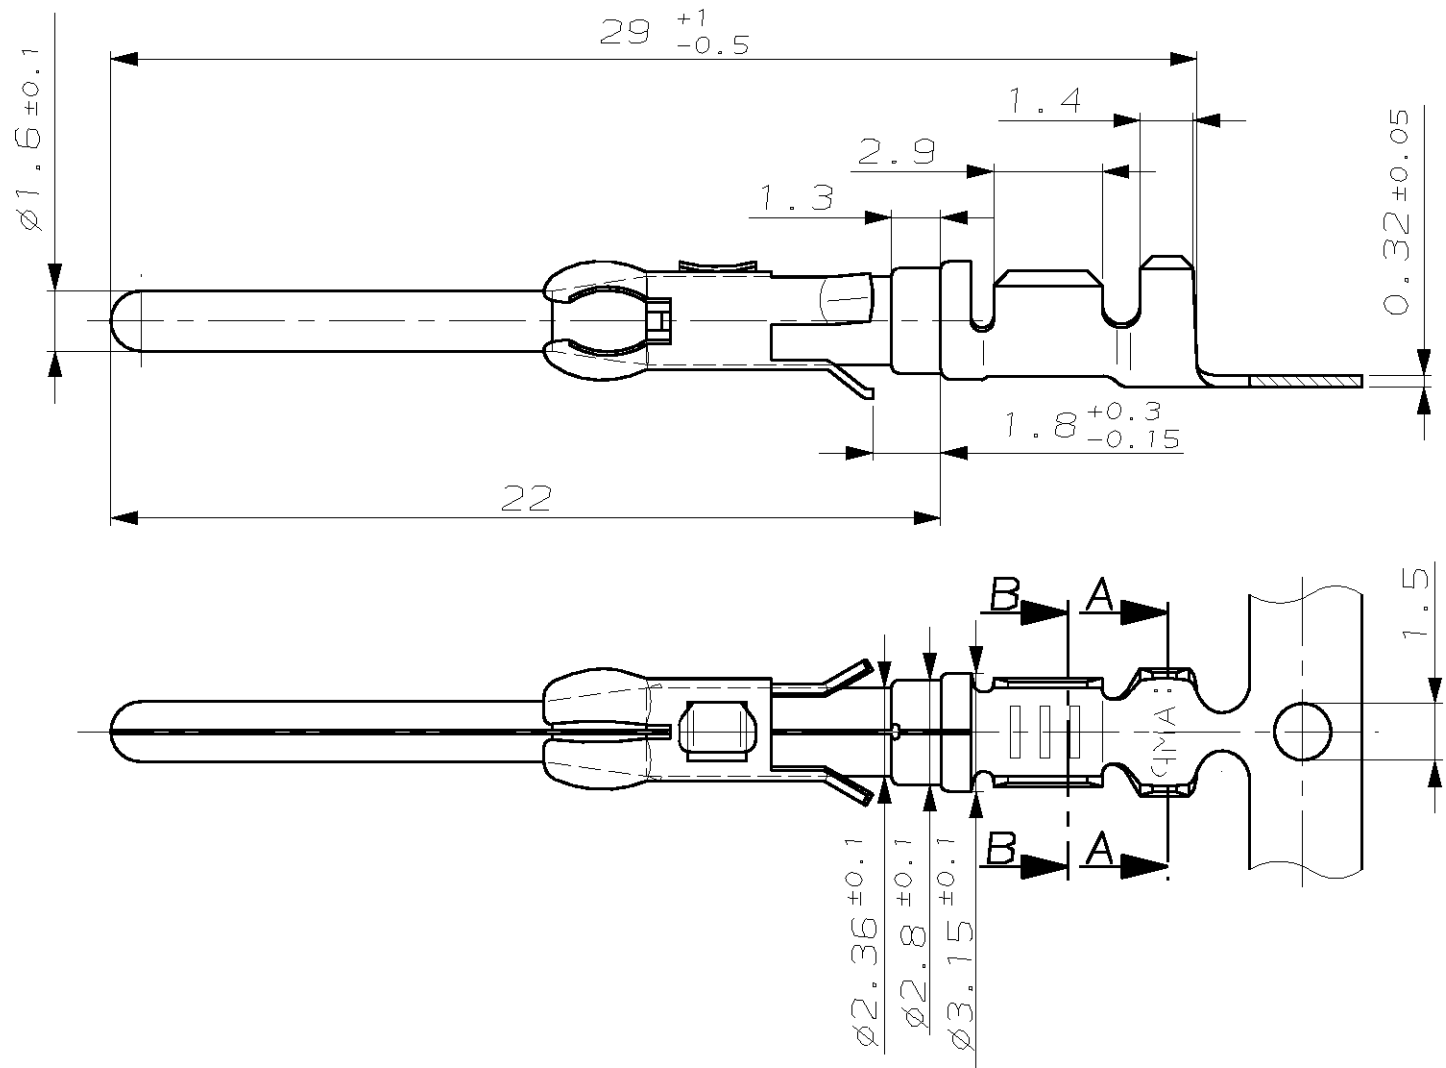

4

3

2

1

NICHT VERMASSTE KANTEN SIND NICHT MAßSTÄBLICH

ÄNDERUNGEN DIE DEM TECHNISCHEN FORTSCHRITT DIENEN, BEHALTEN WIR UNS VOR

**VERTRAULICH**  
UNVERÖFFENTLICHTE ZEICHNUNG. ALLE RECHTE VORBEHALTEN. VERVIELFÄLTIGUNG UND WEITERGABE NUR MIT GENEHMIGUNG DURCH AMP DEUTSCHLAND GMBH

ZEICHNUNG GESCHÜTZT DURCH © COPYRIGHT 19 AMP DEUTSCHLAND GMBH ALLE RECHTE VORBEHALTEN

REV.	ÄNDERUNG	DATUM	NAME
D1	Zeichnung überarbeitet	01.09.95	Palme
D2	Zeichnung überarbeitet	25.04.00	Göppel

NUMMER 926980

CAD-ORIGINAL  
ZEICHNUNG NICHT ÄNDERN

LOC AI  
DIST -

WAR NR. -  
PASSEND ZU -

Schnitt A-A

Schnitt B-B

Bemerkungen

- 1. Vorverzinkt 2-4µm
- 2. Werkstoff der Feder besteht aus X 12 CrNi 188
- 3. Produktspezifikation 108-18125.
- 4. Verarbeitungsspezifikation 114-18056.

							ZEICHNUNG GÜLTIG AB .....			
							AMP DEUTSCHLAND GmbH D-63225 Langen			
							BENENNUNG		K	
							CI 2 Kontaktstift			
BESTELL-NR. FÜR EINZELAUSFÜHRUNG CRIMP Vorgeformt	LEITUNGSTYP	ISOLATIONS DURCHMESSER	QUERSCHNITTS-BEREICH	BESTELL-NR. BANDWARE	REV	WERKSTOFF	OBERFLÄCHE FARBE	NICHT TOLERIERTE MASSE ± 0.2mm ± -	FORMAT A3	ZEICHNUNGS-NR. 926980
								MASSTAB 5:1	BLATT 1 VON 1	REV. D2
				GEZ. -	04.03.83	GEPR. B. Egenolf	15.04.83			