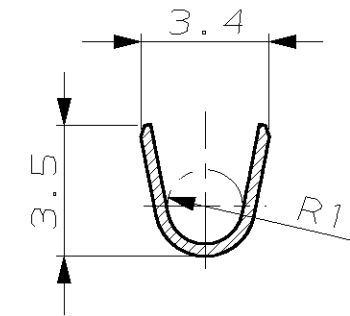

4

3

2

1

NICHT VERMASSTE KANTEN SIND NICHT MAßSTÄBLICH

ÄNDERUNGEN DIE DEM TECHNISCHEN FORTSCHRITT DIENEN, BEHALTEN WIR UNS VOR

**VERTRAULICH**  
UNVERÖFFENTLICHTE ZEICHNUNG. ALLE RECHTE VORBEHALTEN. VERVIELFÄLTIGUNG UND WEITERGABE NUR MIT GENEHMIGUNG DURCH AMP DEUTSCHLAND GMBH

CAD-ORIGINAL  
ZEICHNUNG NICHT ÄNDERN

LOC AI  
DIST -

WAR NR. -  
PASSEND ZU -

Schnitt A-A

Schnitt B-B

Bemerkungen

- 1. Vorverzinkt 2-4µm
- 2. Werkstoff der Feder besteht aus X 12 CrNi 188
- 3. Produktspezifikation 108-18125.
- 4. Verarbeitungsspezifikation 114-18056.

							ZEICHNUNG GÜLTIG AB .....			
							AMP DEUTSCHLAND GmbH D-63225 Langen			
							BENENNUNG		K	
							CI 2 Kontaktstift			
BESTELL-NR. FÜR EINZELAUSFÜHRUNG CRIMP Vorgeformt	LEITUNGSTYP	ISOLATIONS DURCHMESSER	QUERSCHNITTS-BEREICH	BESTELL-NR. BANDWARE	REV	WERKSTOFF	OBERFLÄCHE FARBE	NICHT TOLERIERTE MASSE ± 0.2mm ± -	FORMAT A3	ZEICHNUNGS-NR. 926980
								MASSTAB 5:1	BLATT 1 VON 1	REV. D2
				GEZ. -	04.03.83	GEPR. B. Egenolf	15.04.83			