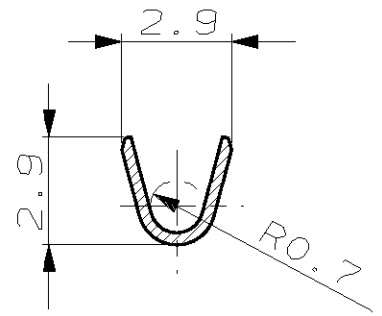

CAD-ORIGINAL  
ZEICHNUNG NICHT ÄNDERN

LOC AI  
DIST -

WAR NR. -  
PASSEND ZU -

Schnitt A-A

Schnitt B-B

Bemerkungen

- 1. Vorverzinkt 2-4µm
- 2. Werkstoff der Feder besteht aus X 12 CrNi 188
- 3. Produktspezifikation 108-18125.
- 4. Verarbeitungsspezifikation 114-18056.

							ZEICHNUNG GÜLTIG AB .....			
							AMP DEUTSCHLAND GmbH D-63225 Langen			
							BENENNUNG		K	
							CI 2 Kontaktstift			
BESTELL-NR. FÜR EINZELAUSFÜHRUNG CRIMP Vorgeformt	LEITUNGSTYP	ISOLATIONS DURCHMESSER	QUERSCHNITTS-BEREICH	BESTELL-NR. BANDWARE	REV	WERKSTOFF	OBERFLÄCHE FARBE	NICHT TOLERIERTE MASSE ± 0.2mm ± -	FORMAT A3	ZEICHNUNGS-NR. 926980
								MASSTAB 5:1	BLATT 1 VON 1	REV. D2
				GEZ. -	04.03.83	GEPR. B. Egenolf	15.04.83			