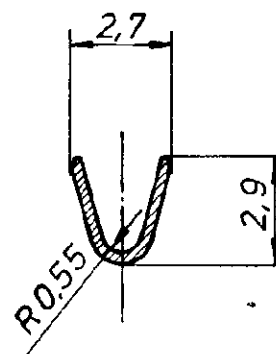

LTR	REVISION RECORD	DATE	Name
G1	REVISED PER ECO-11-005294	13APR11	HMR

Schnitt: A-A

Schnitt: B-B

Drahtgrößenbereich: 0,5 ÷ 1,0 mm²

Alle Bandausführungen sind "SPLICEFREE"

Leitungsquerschnitt in mm ²		CROSS-SECTION IN mm ²						
SINGLE CONNECTION	Einzelanschlag							
		0.35	0.50	0.75	1.00	1.50	2.00	
0.35		x	x					
0.50	x	x	x					
0.75	x							
1.00	x							
1.50								
2.00								

Angeschlagener Leiter: FLK-r Leitung
 Leiter: F-Crimp
 Isolation: Überlappungscrimp

Bestell-Nr für Einzelausführung	Bestell-Nr.	Werkstoff	Oberfläche
927 853-9	927 852-9	CuZn 30	versilbert
- 8	- 8	CuSn 4	versilbert
- 7	- 7	CuSn 4	vorverzinkt
- 6	- 6	CuZn 30	vorverzinkt
- 4	- 4	CuSn 4	verzinkt
- 3	- 3	CuZn 30	verzinkt
- 2	- 2	CuSn 4	blank
927 853-1	927 852-1	CuZn 30	blank
Gez 16.7.84 Widder	Gepr 16.7.84 Heck	Gepr.	Gepr.

STE TE Connectivity

Benennung: **POSITIVE LOCK - Steckhülse**

Format: **B** Zeichnungs-Nr: **927852** Blatt-Nr: **G1**

Nicht tolerierte Maße: ± 0,2 mm

Maßstab: **5:1**

K

WAR 883-9046-2

X-ON Electronics