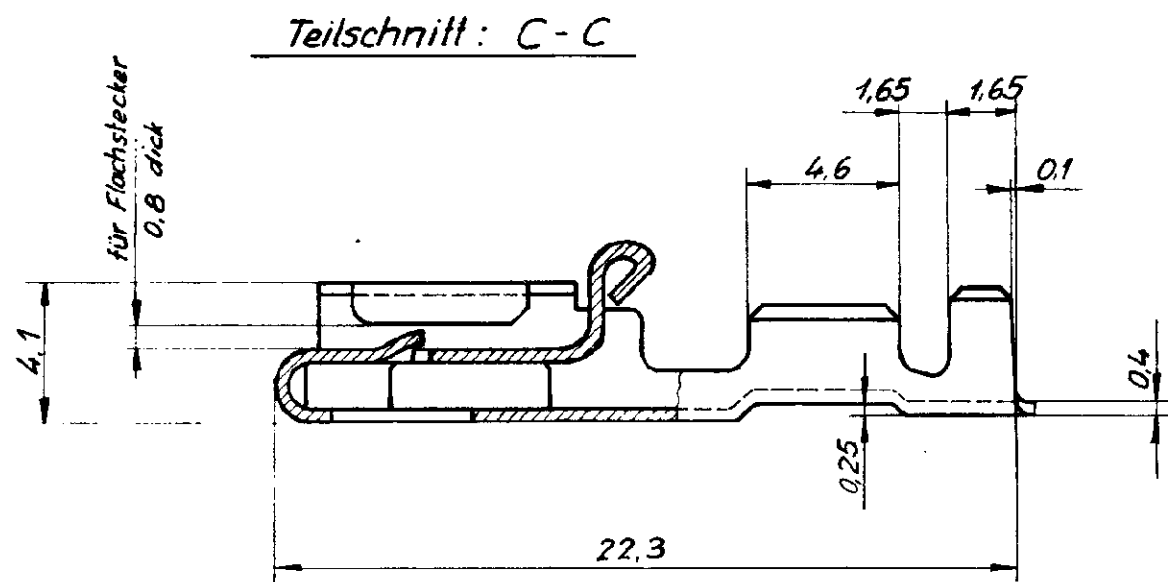

LTR	REVISION RECORD	DATE	Name
G1	REVISED PER ECO-11-005294	13APR11	HMR

Schnitt: A-A

Schnitt: B-B

Drahtgrößenbereich: 0,5 ÷ 1,0 mm²

Alle Bandausführungen sind "SPLICEFREE"

Leitungsquerschnitt in mm ²		CROSS-SECTION IN mm ²						
SINGLE CONNECTION	Einzelanschlag							
		0.35	0.50	0.75	1.00	1.50	2.00	
0.35		x	x					
0.50	x	x	x					
0.75	x							
1.00	x							
1.50								
2.00								

Angeschlagener Leiter: FLK-r Leitung
 Leiter: F-Crimp
 Isolation: Überlappungscrimp

Bestell-Nr für Einzelausführung	Bestell-Nr.	Werkstoff	Oberfläche
927 853-9	927 852-9	CuZn 30	versilbert
- 8	- 8	CuSn 4	versilbert
- 7	- 7	CuSn 4	vorverzinkt
- 6	- 6	CuZn 30	vorverzinkt
- 4	- 4	CuSn 4	verzinkt
- 3	- 3	CuZn 30	verzinkt
- 2	- 2	CuSn 4	blank
927 853-1	927 852-1	CuZn 30	blank
Gez 16.7.84 Widder	Gepr 16.7.84 Heck	Gepr.	Gepr.

STE TE Connectivity

Benennung: **POSITIVE LOCK - Steckhülse**

Format: **B** Zeichnungs-Nr: **927852** Blatt-Nr: **G1**

Nicht tolerierte Maße: ± 0,2 mm

Maßstab: **5:1**

K

WAR 883-9046-2

X-ON Electronics