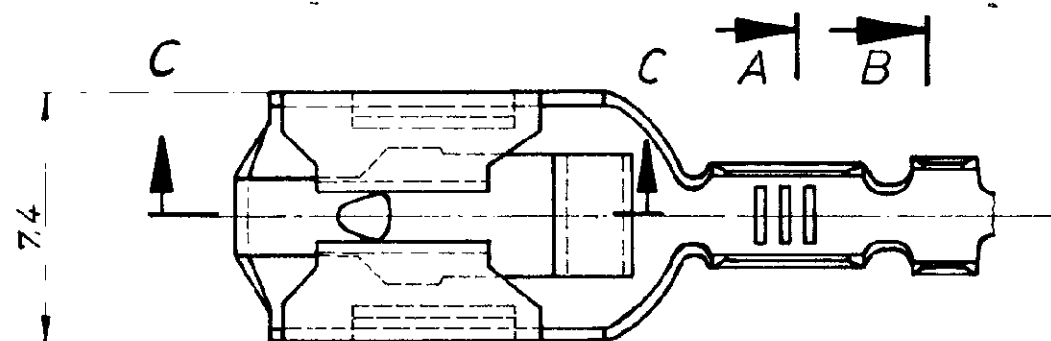

LTR	REVISION RECORD	DATE	Name
G1	REVISED PER ECO-11-005294	13APR11	HMR

Schnitt: A-A

Schnitt: B-B

Drahtgrößenbereich: 0,5 ÷ 1,0 mm²

Alle Bandausführungen sind "SPLICEFREE"

Leitungsquerschnitt in mm ²		CROSS-SECTION IN mm ²						
SINGLE CONNECTION	Einzelanschlag							
		0.35	0.50	0.75	1.00	1.50	2.00	
0.35		x	x					
0.50	x	x	x					
0.75	x							
1.00	x							
1.50								
2.00								

Angeschlagener Leiter: FLK-r Leitung
 Leiter: F-Crimp
 Isolation: Überlappungscrimp

Bestell-Nr für Einzelausführung	Bestell-Nr.	Werkstoff	Oberfläche
927 853-9	927 852-9	CuZn 30	versilbert
- 8	- 8	CuSn 4	versilbert
- 7	- 7	CuSn 4	vorverzinkt
- 6	- 6	CuZn 30	vorverzinkt
- 4	- 4	CuSn 4	verzinkt
- 3	- 3	CuZn 30	verzinkt
- 2	- 2	CuSn 4	blank
927 853-1	927 852-1	CuZn 30	blank
Gez 16.7.84 Widder	Gepr 16.7.84 Heck	Gepr.	Gepr.

STE TE Connectivity

Benennung: **POSITIVE LOCK - Steckhülse**

Format: **B** Zeichnungs-Nr: **927852** Blatt-Nr: **G1**

Nicht tolerierte Maße: ± 0,2 mm

Maßstab: **5:1**

K

WAR 883-9046-2

X-ON Electronics