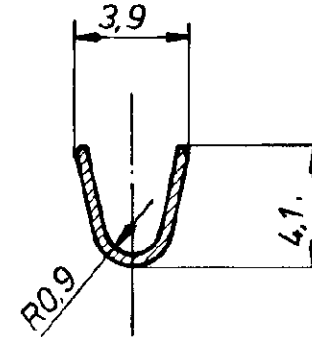

LTR	REVISION RECORD	DATE	Name
G1	REVISED PER ECO-11-005294	13APR11	HMR

Schnitt: A-A

Schnitt: B-B

Drahtgrößenbereich: 0,5 ÷ 1,0 mm²

Alle Bandausführungen sind "SPLICEFREE"

Leitungsquerschnitt in mm ²		CROSS-SECTION IN mm ²						
SINGLE CONNECTION	Einzelanschlag							
		0.35	0.50	0.75	1.00	1.50	2.00	
0.35		x	x					
0.50	x	x	x					
0.75	x							
1.00	x							
1.50								
2.00								

Angeschlagener Leiter: FLK-r Leitung
 Leiter: F-Crimp
 Isolation: Überlappungscrimp

Bestell-Nr für Einzelausführung	Bestell-Nr.	Werkstoff	Oberfläche
927 853-9	927 852-9	CuZn 30	versilbert
- 8	- 8	CuSn 4	versilbert
- 7	- 7	CuSn 4	vorverzinkt
- 6	- 6	CuZn 30	vorverzinkt
- 4	- 4	CuSn 4	verzinkt
- 3	- 3	CuZn 30	verzinkt
- 2	- 2	CuSn 4	blank
927 853-1	927 852-1	CuZn 30	blank
Gez 16.7.84 Widder	Gepr 16.7.84 Heck	Gepr.	Gepr.

STE TE Connectivity

Benennung: **POSITIVE LOCK - Steckhülse**

Format: **B** Zeichnungs-Nr: **927852** Blatt-Nr: **G1**

Nicht tolerierte Maße: ± 0,2 mm

Maßstab: **5:1**

K

WAR 883-9046-2

X-ON Electronics