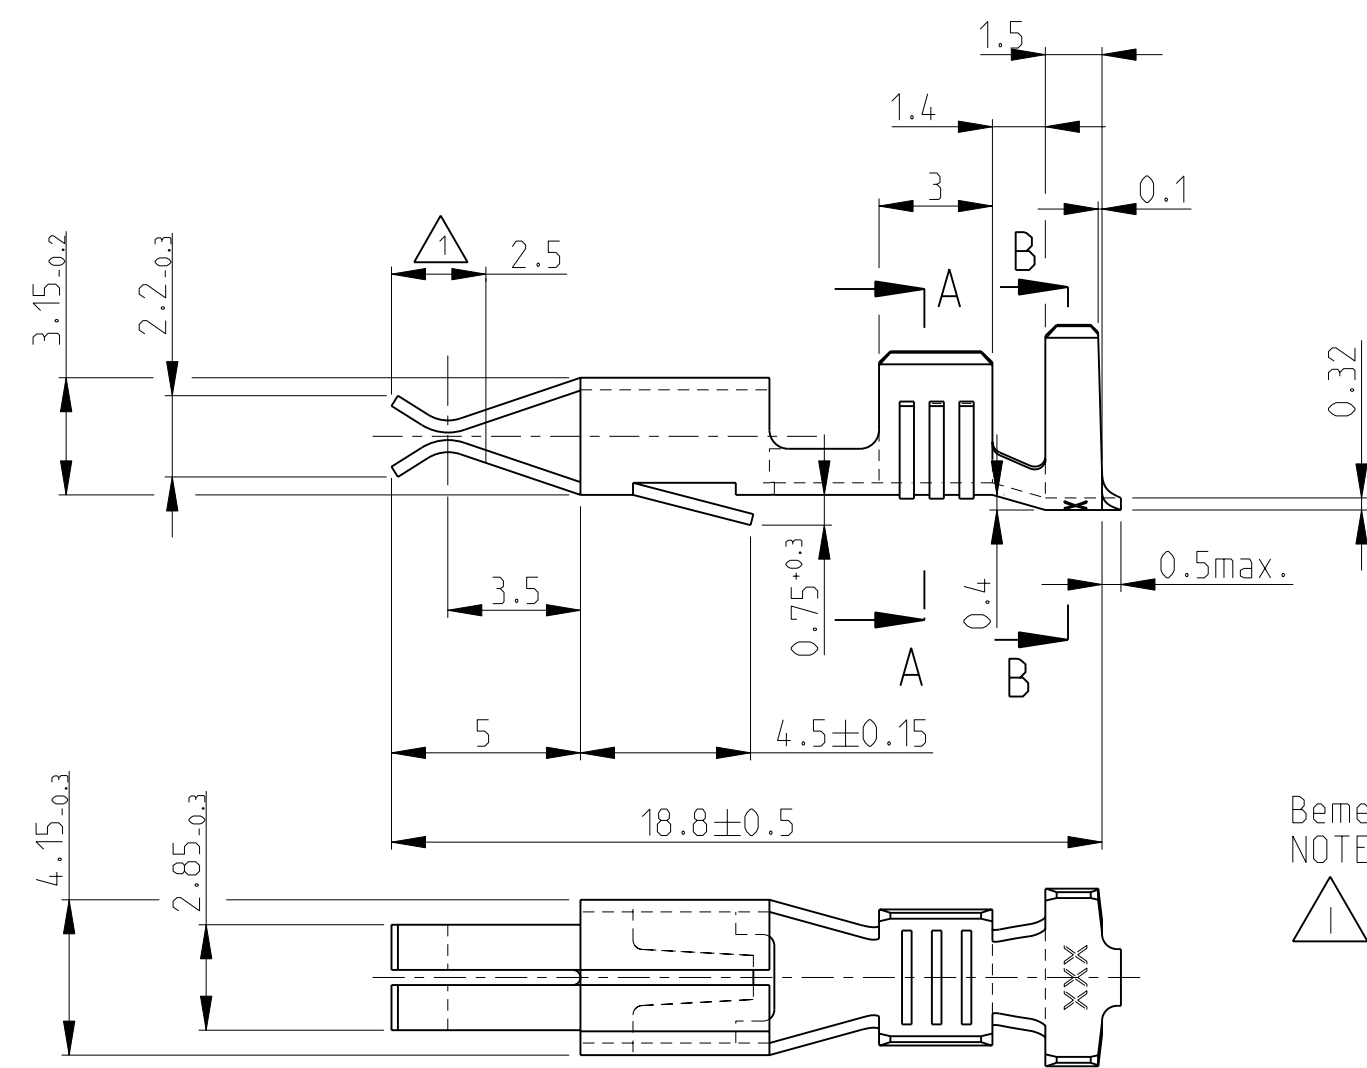

Bemerkungen
NOTES

- △ Kontaktkoerper vorversilbert min. 0.8 µm
Kontaktzone vorversilbert min. 3 µm
CONTACTBODY PRESILVERED MIN. 0.8 µm
CONTACTZONE PRESILVERED MIN. 3 µm

Leitung / WIRE : FLR-Leitng / FLR-WIRE
 Leiter / WIRE : F-Crimp
 Isolation/INSULATION : OVL-Crimp

Drahtgrößenbereich >1.0-2.5 mm²
 WIRE RANGE 1.0-2.5 mm²
 Isolationsbereich Ø2.1-3.1 mm
 INSULATION RANGE Ø2.1-3.1 mm

Einzel- anschlag SINGLE CONNECTION	Leitungsquerschnitt in mm ² CROSS - SECTION IN mm ²								
	0.50	0.75	1.00	1.50	2.00	2.50	3.00	4.00	6.00
0.50		X	X	X	X				
0.75	X	X	X	X					
1.00	X	X	X	X					
1.50	X	X	X	X					
2.00	X	X							
2.50	X								
3.00									