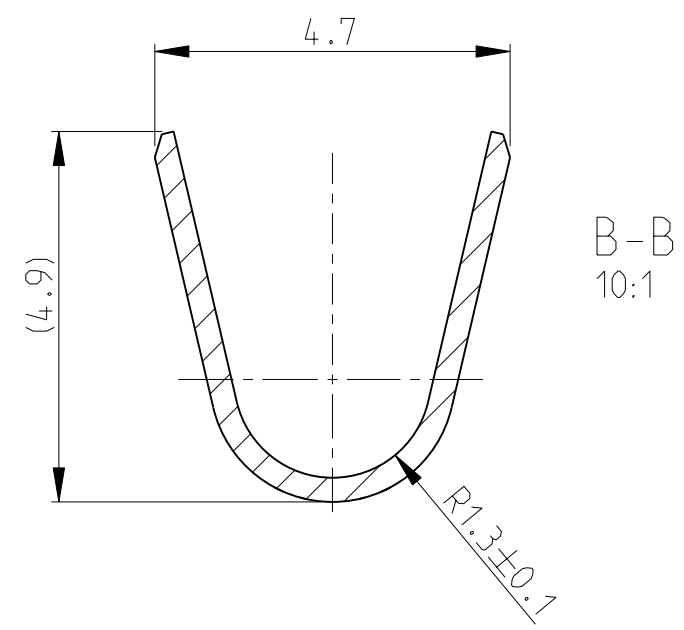

Bemerkungen
NOTES

- △ Kontaktkoerper vorversilbert min. 0.8 µm
Kontaktzone vorversilbert min. 3 µm
CONTACTBODY PRESILVERED MIN. 0.8 µm
CONTACTZONE PRESILVERED MIN. 3 µm

Leitung / WIRE : FLR-Leitng / FLR-WIRE
 Leiter / WIRE : F-Crimp
 Isolation/INSULATION : OVL-Crimp

Drahtgrößenbereich >1.0-2.5 mm²
 WIRE RANGE 1.0-2.5 mm²
 Isolationsbereich Ø2.1-3.1 mm
 INSULATION RANGE Ø2.1-3.1 mm

Einzel- anschlag SINGLE CONNECTION	Leitungsquerschnitt in mm ² CROSS - SECTION IN mm ²								
	0.50	0.75	1.00	1.50	2.00	2.50	3.00	4.00	6.00
0.50		X	X	X	X				
0.75	X	X	X	X					
1.00	X	X	X	X					
1.50	X	X	X	X					
2.00	X	X							
2.50	X								
3.00									