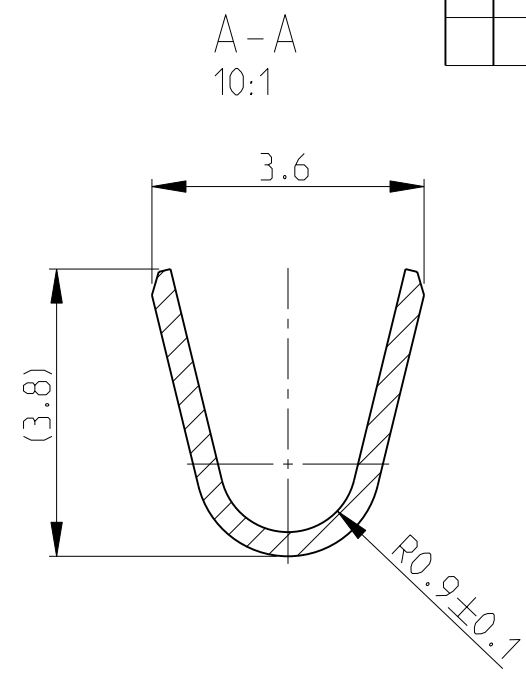

Bemerkungen
NOTES

- △ Kontaktkoerper vorversilbert min. 0.8 µm
Kontaktzone vorversilbert min. 3 µm
CONTACTBODY PRESILVERED MIN. 0.8 µm
CONTACTZONE PRESILVERED MIN. 3 µm

Leitung / WIRE : FLR-Leitng / FLR-WIRE
 Leiter / WIRE : F-Crimp
 Isolation/INSULATION : OVL-Crimp

Drahtgrößenbereich >1.0-2.5 mm²
 WIRE RANGE 1.0-2.5 mm²
 Isolationsbereich Ø2.1-3.1 mm
 INSULATION RANGE Ø2.1-3.1 mm

Einzel- anschlag SINGLE CONNECTION	Leitungsquerschnitt in mm ² CROSS - SECTION IN mm ²								
	0.50	0.75	1.00	1.50	2.00	2.50	3.00	4.00	6.00
0.50		X	X	X	X				
0.75	X	X	X	X					
1.00	X	X	X	X					
1.50	X	X	X	X					
2.00	X	X							
2.50	X								
3.00									