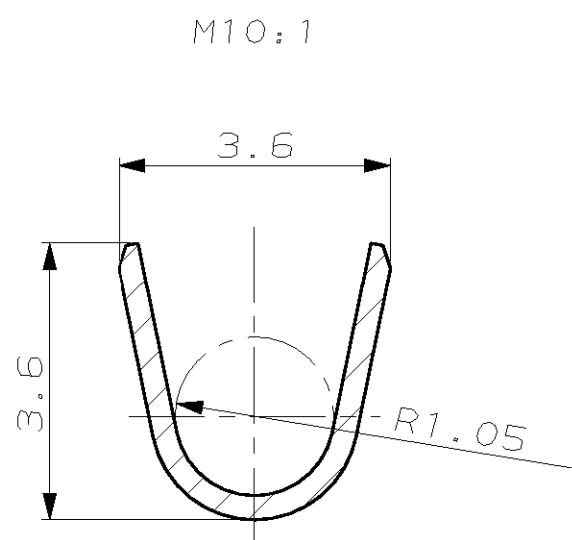

4

3

2

1

NICHT VERMASSTE KANTEN SIND NICHT MAßSTÄBLICH

ÄNDERUNGEN DIE DEM TECHNISCHEM FORTSCHRITT DIENEN, BEHALTEN WIR UNS VOR

**VERTRAULICH**  
UNVERÖFFENTLICHTE ZEICHNUNG. ALLE RECHTE VORBEHALTEN. VERVIELFÄLTIGUNG UND WEITERGABE NUR MIT GENEHMIGUNG DURCH AMP DEUTSCHLAND GMBH

CAD-ORIGINAL ZEICHNUNG NICHT ÄNDERN

LOC AI DIST

WAR NR. PASSEND ZU

Schnitt A-A

Schnitt B-B

Bemerkungen

- 1. Vorverzinkt 2-4µm
- 2. Werkstoff der Feder besteht aus X 12 CrNi 188
- 3. Produktspezifikation 108-18125.
- 4. Verarbeitungsspezifikation 114-18056.

							ZEICHNUNG GÜLTIG AB .....			
							AMP DEUTSCHLAND GmbH D-63225 Langen			
							BENENNUNG		K	
							CI 2 Kontaktstift			
BESTELL-NR. FÜR EINZELAUSFÜHRUNG CRIMP VORGEFORMT	LEITUNGSTYP	ISOLATIONS DURCHMESSER	QUERSCHNITTS-BEREICH	BESTELL-NR. BANDWARE	REV	WERKSTOFF	OBERFLÄCHE FARBE	NICHT TOLERIERTE MASSE ± 0.2mm ± -	FORMAT A3	ZEICHNUNGS-NR. 927884
				GEZ. J. Widder	12.11.84	GEPR. E. Herth	05.12.84	MASSTAB 5:1 (10:1)	BLATT 1 VON 1	REV. D2