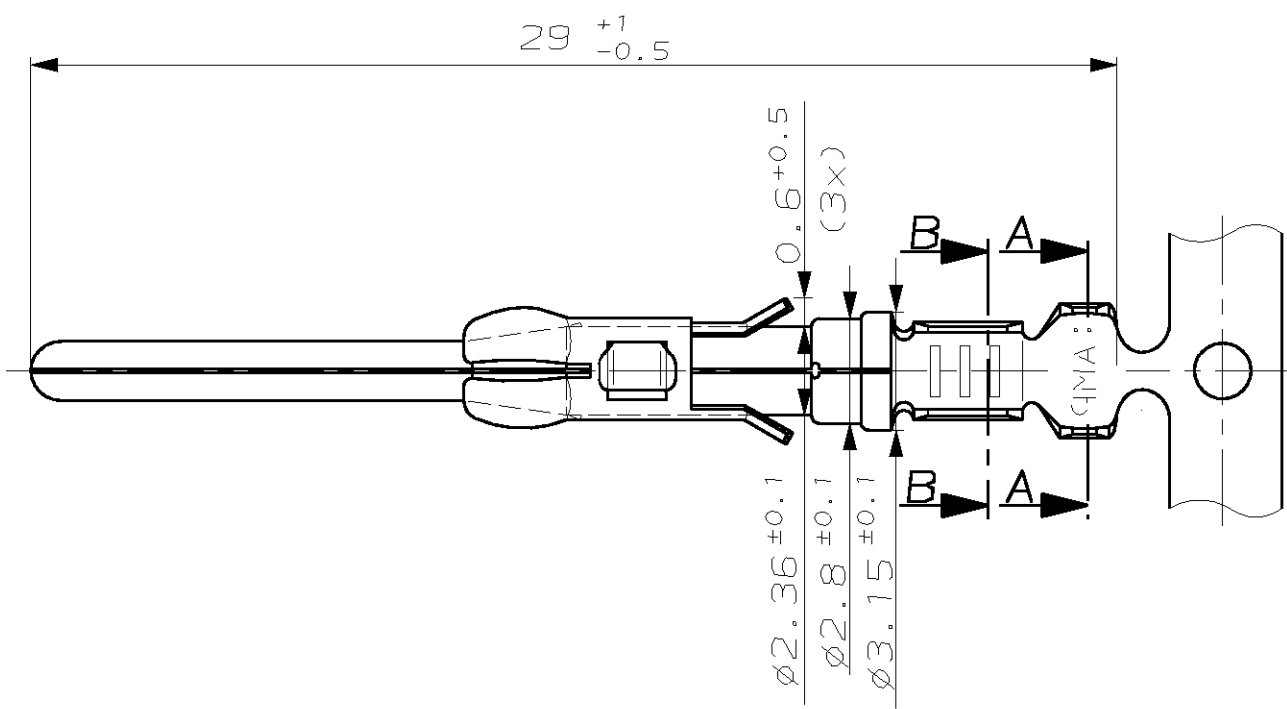

CAD-ORIGINAL ZEICHNUNG NICHT ÄNDERN

LOC AI DIST

WAR NR. PASSEND ZU

Schnitt A-A

Schnitt B-B

Bemerkungen

- 1. Vorverzinkt 2-4µm
- 2. Werkstoff der Feder besteht aus X 12 CrNi 188
- 3. Produktspezifikation 108-18125.
- 4. Verarbeitungsspezifikation 114-18056.

							ZEICHNUNG GÜLTIG AB .....			
							AMP DEUTSCHLAND GmbH D-63225 Langen			
							BENENNUNG		K	
							CI 2 Kontaktstift			
BESTELL-NR. FÜR EINZELAUSFÜHRUNG CRIMP VORGEFORMT	LEITUNGSTYP	ISOLATIONS DURCHMESSER	QUERSCHNITTS-BEREICH	BESTELL-NR. BANDWARE	REV	WERKSTOFF	OBERFLÄCHE FARBE	NICHT TOLERIERTE MASSE ± 0.2mm ± -	FORMAT A3	ZEICHNUNGS-NR. 927884
				GEZ. J. Widder	12.11.84	GEPR. E. Herth	05.12.84	MASSTAB 5:1 (10:1)	BLATT 1 VON 1	REV. D2