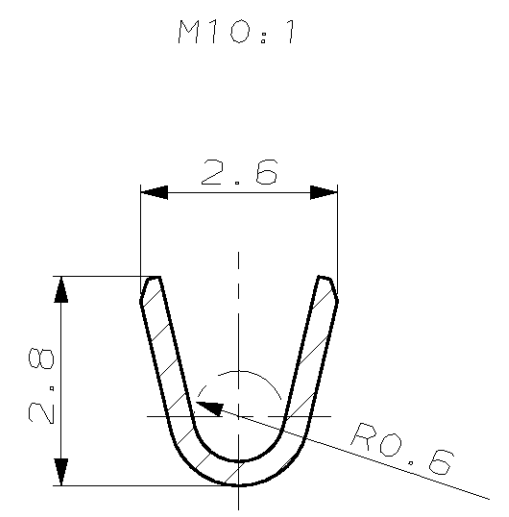

4

3

2

1

NICHT VERMASSTE KANTEN SIND NICHT MAßSTÄBLICH

ÄNDERUNGEN DIE DEM TECHNISCHEM FORTSCHRITT DIENEN, BEHALTEN WIR UNS VOR

**VERTRAULICH**  
UNVERÖFFENTLICHTE ZEICHNUNG. ALLE RECHTE VORBEHALTEN. VERVIELFÄLTIGUNG UND WEITERGABE NUR MIT GENEHMIGUNG DURCH AMP DEUTSCHLAND GMBH

CAD-ORIGINAL ZEICHNUNG NICHT ÄNDERN

LOC AI DIST

WAR NR. PASSEND ZU

Schnitt A-A

Schnitt B-B

Bemerkungen

- 1. Vorverzinkt 2-4µm
- 2. Werkstoff der Feder besteht aus X 12 CrNi 188
- 3. Produktspezifikation 108-18125.
- 4. Verarbeitungsspezifikation 114-18056.

							ZEICHNUNG GÜLTIG AB .....			
							AMP DEUTSCHLAND GmbH D-63225 Langen			
							BENENNUNG		K	
							CI 2 Kontaktstift			
BESTELL-NR. FÜR EINZELAUSFÜHRUNG CRIMP VORGEFORMT	LEITUNGSTYP	ISOLATIONS DURCHMESSER	QUERSCHNITTS-BEREICH	BESTELL-NR. BANDWARE	REV	WERKSTOFF	OBERFLÄCHE FARBE	NICHT TOLERIERTE MASSE ± 0.2mm ± -	FORMAT A3	ZEICHNUNGS-NR. 927884
				GEZ. J. Widder	12.11.84	GEPR. E. Herth	05.12.84	MASSTAB 5:1 (10:1)	BLATT 1 VON 1	REV. D2