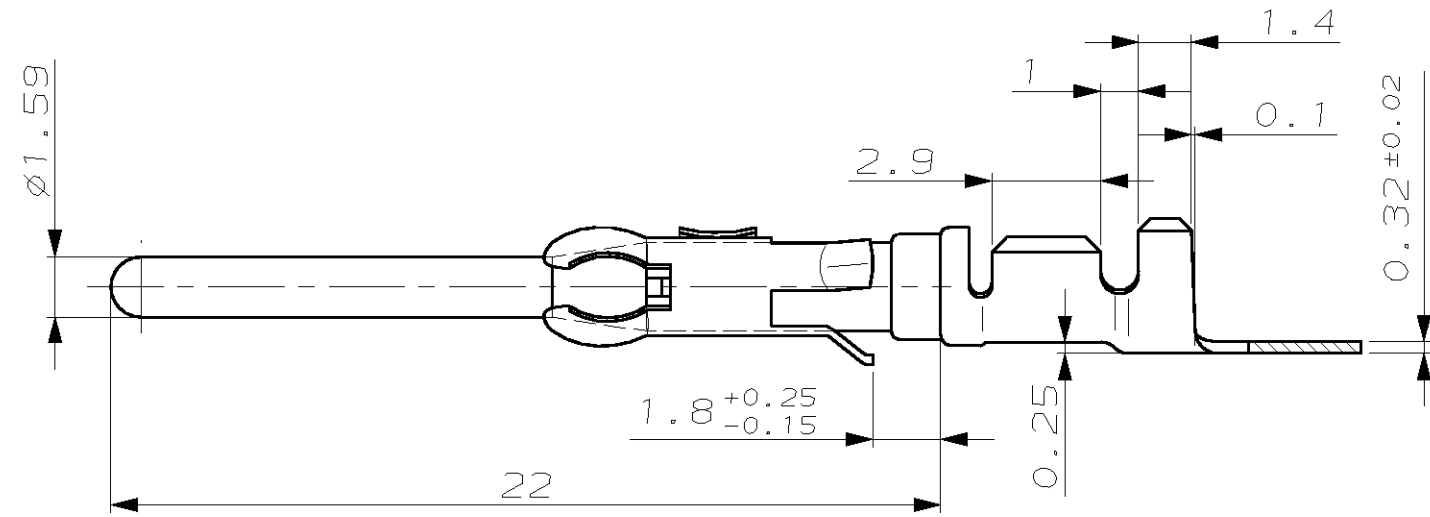

4

3

2

1

NICHT VERMASSTE KANTEN SIND NICHT MAßSTÄBLICH

ÄNDERUNGEN DIE DEM TECHNISCHEM FORTSCHRITT DIENEN, BEHALTEN WIR UNS VOR

**VERTRAULICH**  
UNVERÖFFENTLICHTE ZEICHNUNG. ALLE RECHTE VORBEHALTEN. VERVIELFÄLTIGUNG UND WEITERGABE NUR MIT GENEHMIGUNG DURCH AMP DEUTSCHLAND GMBH

CAD-ORIGINAL ZEICHNUNG NICHT ÄNDERN

LOC AI DIST

WAR NR. PASSEND ZU

Schnitt A-A

Schnitt B-B

Bemerkungen

- 1. Vorverzinkt 2-4µm
- 2. Werkstoff der Feder besteht aus X 12 CrNi 188
- 3. Produktspezifikation 108-18125.
- 4. Verarbeitungsspezifikation 114-18056.

							ZEICHNUNG GÜLTIG AB .....			
							AMP DEUTSCHLAND GmbH D-63225 Langen			
							BENENNUNG		K	
							CI 2 Kontaktstift			
BESTELL-NR. FÜR EINZELAUSFÜHRUNG CRIMP VORGEFORMT	LEITUNGSTYP	ISOLATIONS DURCHMESSER	QUERSCHNITTS-BEREICH	BESTELL-NR. BANDWARE	REV	WERKSTOFF	OBERFLÄCHE FARBE	NICHT TOLERIERTE MASSE ± 0.2mm ± -	FORMAT A3	ZEICHNUNGS-NR. 927884
				GEZ. J. Widder	12.11.84	GEPR. E. Herth	05.12.84	MASSTAB 5:1 (10:1)	BLATT 1 VON 1	REV. D2