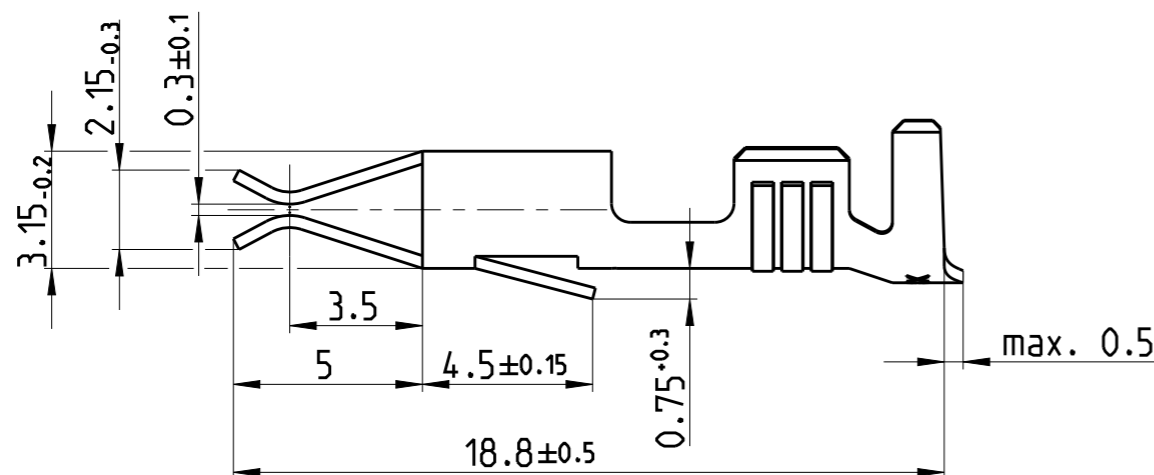

1 CONTACT WITH BARRIERTA GTE 403 TREATED.  
 Kontakt mit Gleitmittel Barrierta GTE 403 behandelt.

WIRE SIZE RANGE: 0.5-1.5mm<sup>2</sup>  
 Drahtgrößenbereich: 0.5-1.5mm<sup>2</sup>

INSULATION DIAMETER: Ø2.0-3.0mm  
 Isolierungsdurchmesser: Ø2.0-2.0mm

NAME JUNIOR TIMER CONTACT  
Junior Timer Kontakt

SIZE CAGE CODE DRAWING NO RESTRICTED TO

A3 00779 C-927973 -

SCALE 5:1 SHEET 1 OF 1 REV B3

DIMENSIONS:  
mm

TOLERANCES UNLESS OTHERWISE SPECIFIED:

- 0 PLC ±0.2
- 1 PLC ±0.2
- 2 PLC ±0.2
- 3 PLC ±0.2
- 4 PLC ±0.2
- ANGLES ±2°