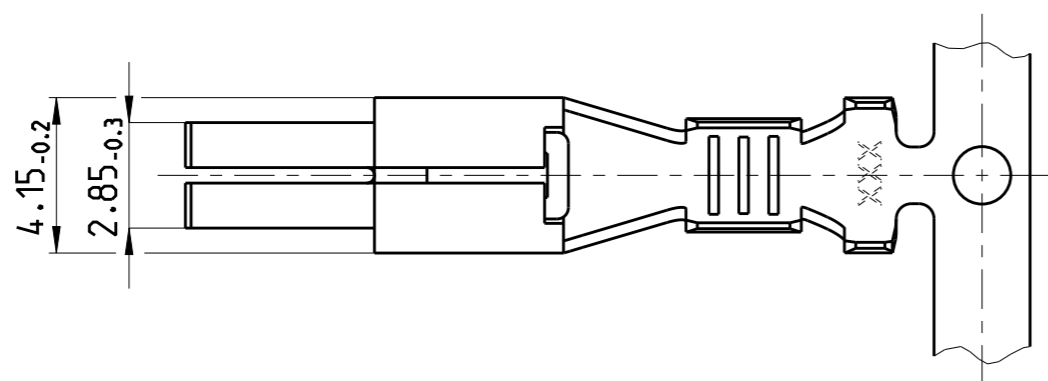

1 CONTACT WITH BARRIERTA GTE 403 TREATED.  
 Kontakt mit Gleitmittel Barrierta GTE 403 behandelt.

WIRE SIZE RANGE: 0.5-1.5mm<sup>2</sup>  
 Drahtgrößenbereich: 0.5-1.5mm<sup>2</sup>

INSULATION DIAMETER: Ø2.0-3.0mm  
 Isolierungsdurchmesser: Ø2.0-2.0mm