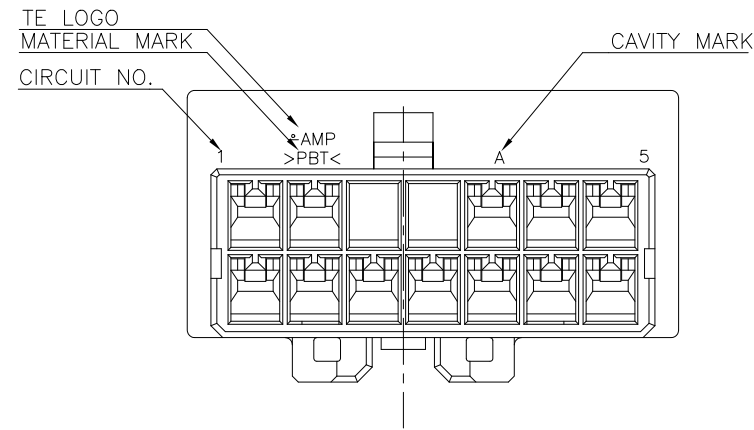

- NOTES.
- THE MATING HSG. P/N ; 936196
 - APPLIED CONTACT P/N ; 090 II TAB. - 368086, 368087, 368088, 1897752

- 주기-
- 상대 하우징 P/N ; 936196
 - 적용단자 P/N ; 090 II TAB. - 368086, 368087, 368088, 1897752

ASSY P/N
0-936207-8
0-936207-5
0-936207-4
0-936207-3
0-936207-2
0-936207-1