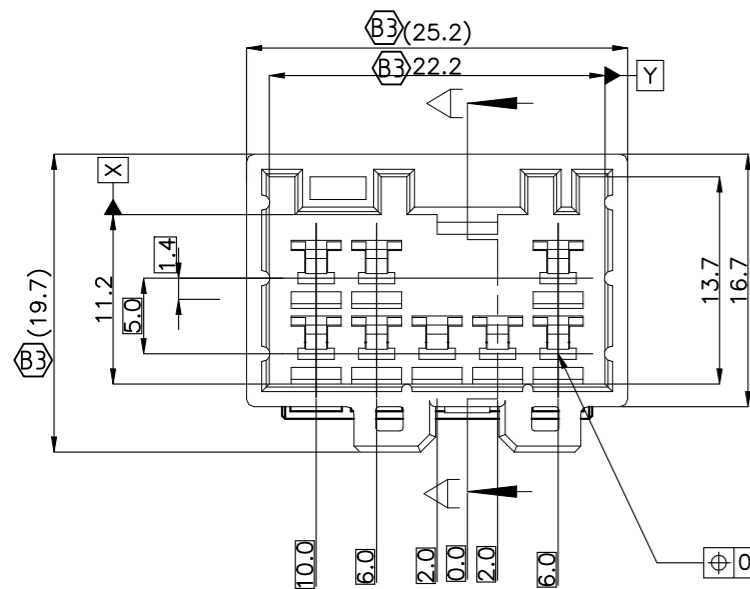

REVISIONS

P	LTR	DESCRIPTION	DATE	DWN	APVD
B3		REVISED(ECR-21-112465)	03SEP2021	DH	YJ

NOTES.

- THE MATING HSG. P/N ; 936233
- APPLIED CONTACT P/N ; 090 III TAB. - 368086, 368087, 368088, 1897752
- GENERAL TOLERANCES  
 0 <XX<10 ± 0.2  
 10<XX<30 ± 0.25  
 30<XX ± 0.3  
 ANGLES ± 3°

ASSY P/N
0-936242-8
0-936242-7
0-936242-6
0-936242-5
0-936242-4
0-936242-3
0-936242-2
0-936242-1

NO	COLOR	MATERIAL	DESCRIPTION	P/N	QTY
1	BLUE	PBT	CAP	0-936243-8	1
	GREEN	PBT	CAP	0-936243-7	1
	RED	PBT	CAP	0-936243-6	1
	YELLOW	PBT	CAP	0-936243-5	1
	BROWN	PBT	CAP	0-936243-4	1
	D/GRAY	PBT	CAP	0-936243-3	1
	BLACK	PBT	CAP	0-936243-2	1
	NATURAL	PBT	CAP	0-936243-1	1
2	NATURAL	PBT	DBL	0-936235-1	1 1 1 1 1 1 1 1

ⓑ3 CORRECT CHANGED THE POSITION OF MISMATCH FOR ERROR DRAWING

THIS DRAWING IS A CONTROLLED DOCUMENT.

DIMENSIONS: mm	TOLERANCES UNLESS OTHERWISE SPECIFIED:
	0 PLC ± -
	1 PLC ± -
	2 PLC ± -
	3 PLC ± -
	4 PLC ± -
	ANGLES ± -
MATERIAL SEE TABLE	FINISH -