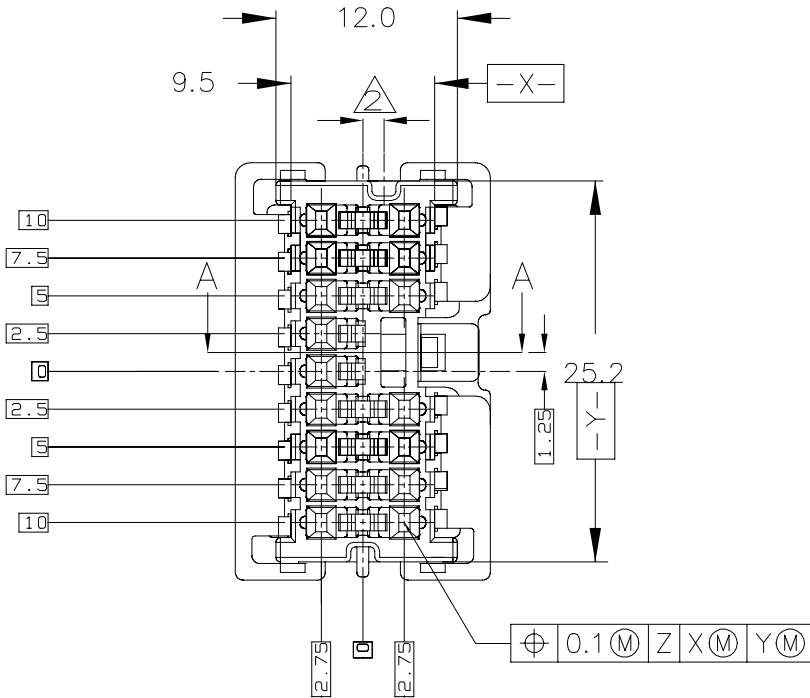

REVISIONS					
P	LTR	DESCRIPTION	DATE	DWN	APVD
B1		REVISED ECR-20-006447	17JUL2020	VI	SPB

D
C
B
A

SECTION A-A

< KEY CODE >

TOLERANCES UNLESS OTHERWISE SPECIFIED:
 0 <XX<10 ± 0.2
 10<XX<30 ± 0.25
 30<XX ± 0.3
 ANGLES ± 3°

- NOTES:
 1. PLATE MUST BE COMPLETELY PRE-ASSEMBLED
 △ KEY CODE : REFER TO THE TABLE
 3. APPLICABLE CONTACT P/N: 316836-1, 316838-1
 4. THE MATING HSG P/N ; 936497
- 주 기
 1. PLATE는 그림과 같이 1차 locking 상태로 공급되어짐.
 △ KEY CODE : TABLE 참조
 3. 적용 TML P/N: 316836-1, 316838-1
 4. 상대하우징 P/N ; 936497

OBSOLETE

ITEM NO	PARTS NO	MATERIAL	NAME	FINISH/COLOR	KEY CODE	Q'TY of ASS'Y								
						936471-8	936471-7	936471-6	936471-5	936471-4	936471-3	936471-2	936471-1	
③	936491-2		16Pos.DBL LOCK PLATE(A)	BLACK	-	1	1	1	1	1	1	1	1	1
②	936492-2		16Pos.DBL LOCK PLATE(B)	BLACK	-	1	1	1	1	1	1	1	1	1
①	936472-8			BLUE	1	1	-	-	-	-	-	-	-	-
	936472-7			GREEN	1	-	1	-	-	-	-	-	-	-
	936472-6			RED	1	-	-	1	-	-	-	-	-	-
	936472-5			YELLOW	1	-	-	-	1	-	-	-	-	-
	936472-4			BROWN	2 △	-	-	-	-	1	-	-	-	-
	936472-3			GRAY	3 △	-	-	-	-	-	1	-	-	-
	936472-2			BLACK	1	-	-	-	-	-	-	1	-	-
936472-1	PBT	16Pos.PLUG HSG	NATURAL	1	-	-	-	-	-	-	-	-	1	