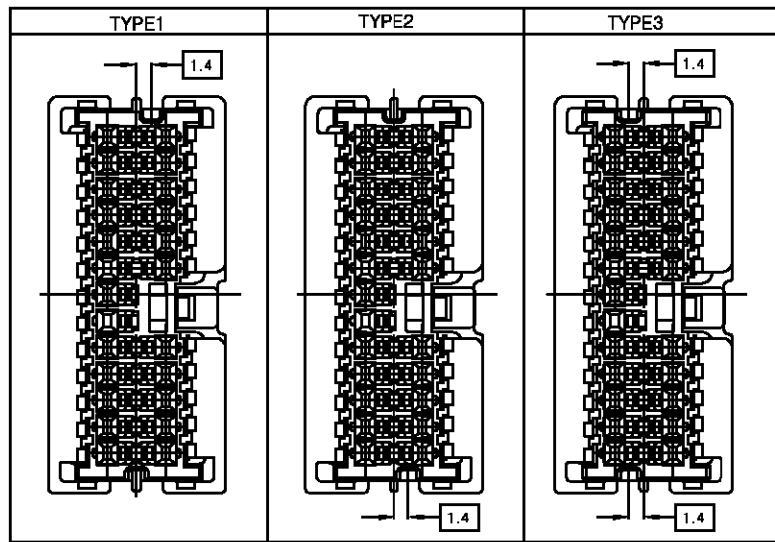

LOC	DIST	REVISIONS					
		P	LTR	DESCRIPTION	DATE	DWN	APVD
DS			0	RELEASED(FC00-0039-03)	27/MAR/'03	HS	CS
			A	REVISED(FC00-0101-03)	19/JUL/'03	HS	CS
			B	REVISED(ECR-05-009378)	22/AUG/'05	IS	JK

NOTES:

- 1. PLATE MUST BE COMPLETELY PRE-ASSEMBLED
  - △ KEY CODE : REFER TO THE TABLE
  - 3. APPLICABLE CONTACT P/N: 316836-1, 316838-1
  - 4. THE MATING P/N ; 936503
- 주 기
- 1. PLATE는 그림과 같이 1차 locking 상태로 공급되어짐.
  - △ KEY CODE : TABLE 참조
  - 3. 적용 TML P/N: 316836-1, 316838-1
  - 4. 상대 하우징 P/N ; 936503

SECTION A-A  
<KEY CODE>

ITEM NO	PARTS NO	MATERIAL	NAME	FINISH/COLOR	KEY CODE TYPE	ASS'Y P/N								
						936475-8	936475-7	936475-6	936475-5	936475-4	936475-3	936475-2	936475-1	
③	936495-2		24Pos.DBL LOCK PLATE(A)	BLACK	-	1	1	1	1	1	1	1	1	1
②	936496-2		24Pos.DBL LOCK PLATE(B)	BLACK	-	1	1	1	1	1	1	1	1	1
①	936476-8			BLUE	1	1	-	-	-	-	-	-	-	-
	936476-7			GREEN	1	-	1	-	-	-	-	-	-	-
	936476-6			RED	1	-	-	1	-	-	-	-	-	-
	936476-5			YELLOW	1	-	-	-	1	-	-	-	-	-
	936476-4			BROWN	2 △	-	-	-	-	1	-	-	-	-
	936476-3			GRAY	3 △	-	-	-	-	-	1	-	-	-
	936476-2			BLACK	1	-	-	-	-	-	-	-	1	-
	936476-1	PBT	24Pos.PLUG HSG	NATURAL	1	-	-	-	-	-	-	-	-	1