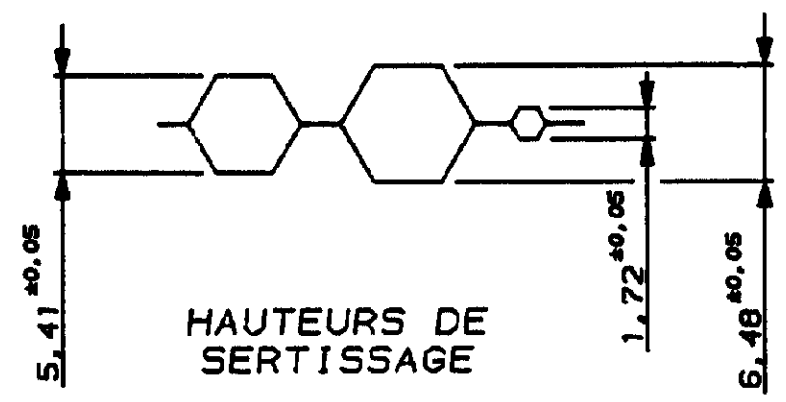

NOTE
 2 MARQUAGE DE LA PINGE ET DES POIGNEES
 COMME INDIQUE

HAUTEURS DE SERTISSAGE

Fournisseur:
 PRESSMASTER TOOL
 NORDWIN S.A.
 15, Rue du 1er Mai
 92000 NANTERRE
 REF. Fournisseur: DDC 1113

PLAN FAIT EN CAO, NE PAS MODIFIER SUR LE CALQUE									
-	-	-	-	-	UNLESS (Tolerances: DIMENSIONS IN MM)				
-	-	-	-	-	OTHERWISE generale) ±0,5	00	±0,025	√	ANGLES 40°30'
-	-	-	-	-	SPECIFIED	0	±0,2	000	±0,005
-	-	-	-	-	MATERIAL (matiere)			FINISH (finition)	DATE
-	-	-	-	-					2/07/86
-	-	-	-	-	HEAT TREAT (traitement thermique)			OR	TYPE (P, H, E, D)
-	-	-	-	-				R. PETIT	M
-	-	-	-	-	FIRST USED (utilisation)			AMP	AMP DE FRANCE
-	-	-	-	-	RG 58/59/62				95301 PONTOISE
-	-	-	-	-	TERMINAL (produit)			DESIGNATION	
-	-	-	-	-	COAX. BNC			PINCE DE SERTISSAGE	
01	AJOUTE HAUT. SERT.	~	RP	12/86	SCALE (ech)	LOC	NUMBER (numero)	PAGE	REV
0	PRELIMINAIRE	~	RP	06/86	1	F	B	947488	1/1 01
LTR	REVISION	ECN	DR	DATE					