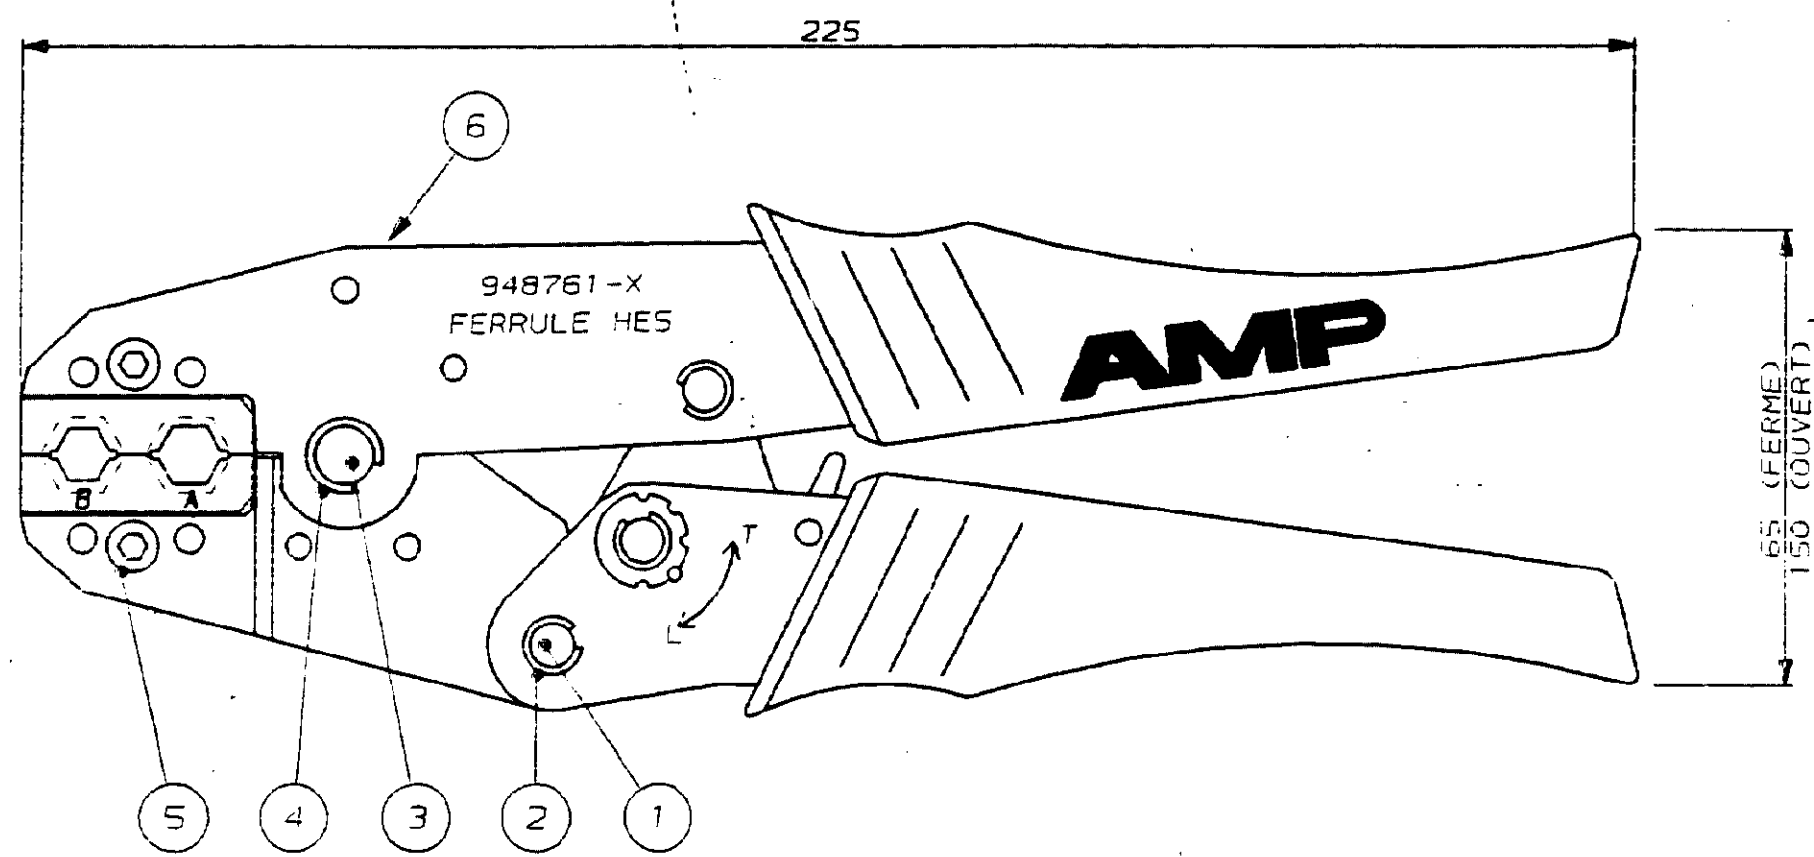

N° C948761 A3

NOTICE D'UTILISATION : IS 15889

COTES DE FERMETURE DES MACHOIRES			
POUR CABLE Ø	NUMERO	EMPR. "B"	EMPR. "A"
8,25 a 11mm	948761-3	8,8	10,1
6,25 a 8,25mm	948761-2	7,1	7,9
4,8 a 6,25mm	948761-1	5,7	6,4

NUMERO	DESCRIPTION	OBSERVATIONS	REP.
949497-2	RESSORT		6
1-949497-0	VIS		5
949497-6	CIRCLIP		4
949497-5	AXE		3
949497-4	CIRCLIP		2
949497-3	AXE		1

DIMENSIONS IN MM. DO NOT SCALE PRINT. Dimensions en mm. Représentation non à l'échelle

POIDS : 500 g
 PRESSION SUR POIGNEES : 400 N (MAX)

-	-	-	-	NUMERO	DESCRIPTION	OBSERVATIONS	REP.
©19-- BY AMP INCORPORATED ALL RIGHTS RESERVED. AMP PRODUCTS COVERED BY PATENTS AND/OR PATENTS PENDING				DESSIN CLIENT UNIQUEMENT POUR REFERENCES			
-	-	-	-	DESSINE LE	MATIERE	AMP AMP DE FRANCE 95301 PONTOISE	
-	-	-	-	23/04/91	-	CLASSE -	
-	-	-	-	PAR	FINITION	TYPE COSSE TUBULAIRE	
-	-	-	-	R.PETIT	-	TOLERANCES SAUF INDICATION ± 0,3	
-	-	-	-	VERIFIE LE	-	ECHELLE	1
-	-	-	-	PAR	-	LOC	F B N° C948761
-	-	-	-	PLAN FAIT EN	-	REV	0
-	-	-	-	CAO	-	PINCER DE SERTISSAGE	
0	-	RP	04/91	ne pas modifier le calque			
REV	MODIFICATIONS	DES	DATE	PI AN CLIENT			