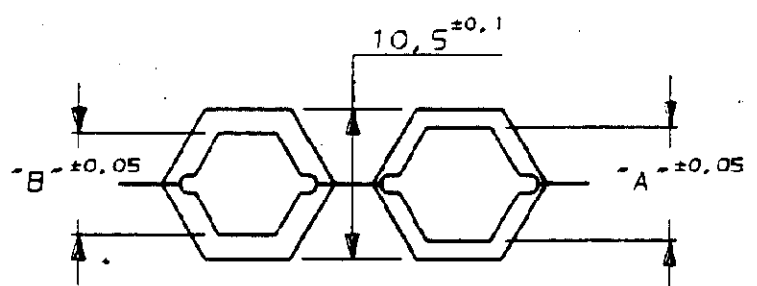

N° C948761 A3

NOTICE D'UTILISATION : IS 15889

COTES DE FERMETURE DES MACHOIRES			
POUR CABLE Ø	NUMERO	EMPR. "B"	EMPR. "A"
8,25 a 11mm	948761-3	8,8	10,1
6,25 a 8,25mm	948761-2	7,1	7,9
4,8 a 6,25mm	948761-1	5,7	6,4

NUMERO	DESCRIPTION	OBSERVATIONS	REP.
949497-2	RESSORT		6
1-949497-0	VIS		5
949497-6	CIRCLIP		4
949497-5	AXE		3
949497-4	CIRCLIP		2
949497-3	AXE		1

DIMENSIONS IN MM. DO NOT SCALE PRINT. Dimensions en mm. Représentation non à l'échelle

POIDS : 500 g
 PRESSION SUR POIGNEES : 400 N (MAX)

-	-	-	-	NUMERO	DESCRIPTION	OBSERVATIONS	REP.
©19-- BY AMP INCORPORATED ALL RIGHTS RESERVED. AMP PRODUCTS COVERED BY PATENTS AND/OR PATENTS PENDING				DESSIN CLIENT UNIQUEMENT POUR REFERENCES			
-	-	-	-	DESSINE LE	MATIERE	AMP AMP DE FRANCE 95301 PONTOISE	
-	-	-	-	23/04/91	-	CLASSE -	
-	-	-	-	PAR	FINITION	TYPE COSSE TUBULAIRE	
-	-	-	-	R.PETIT	-	TOLERANCES SAUF INDICATION ± 0,3	
-	-	-	-	VERIFIE LE	-	ECHELLE	1
-	-	-	-	PAR	-	LOC	F B N° C948761
-	-	-	-	PLAN FAIT EN	-	REV	0
-	-	-	-	CAO	-	PINCER DE SERTISSAGE	
0	-	RP	04/91	ne pas modifier le calque			
REV	MODIFICATIONS	DES	DATE	PI AN CLIENT			