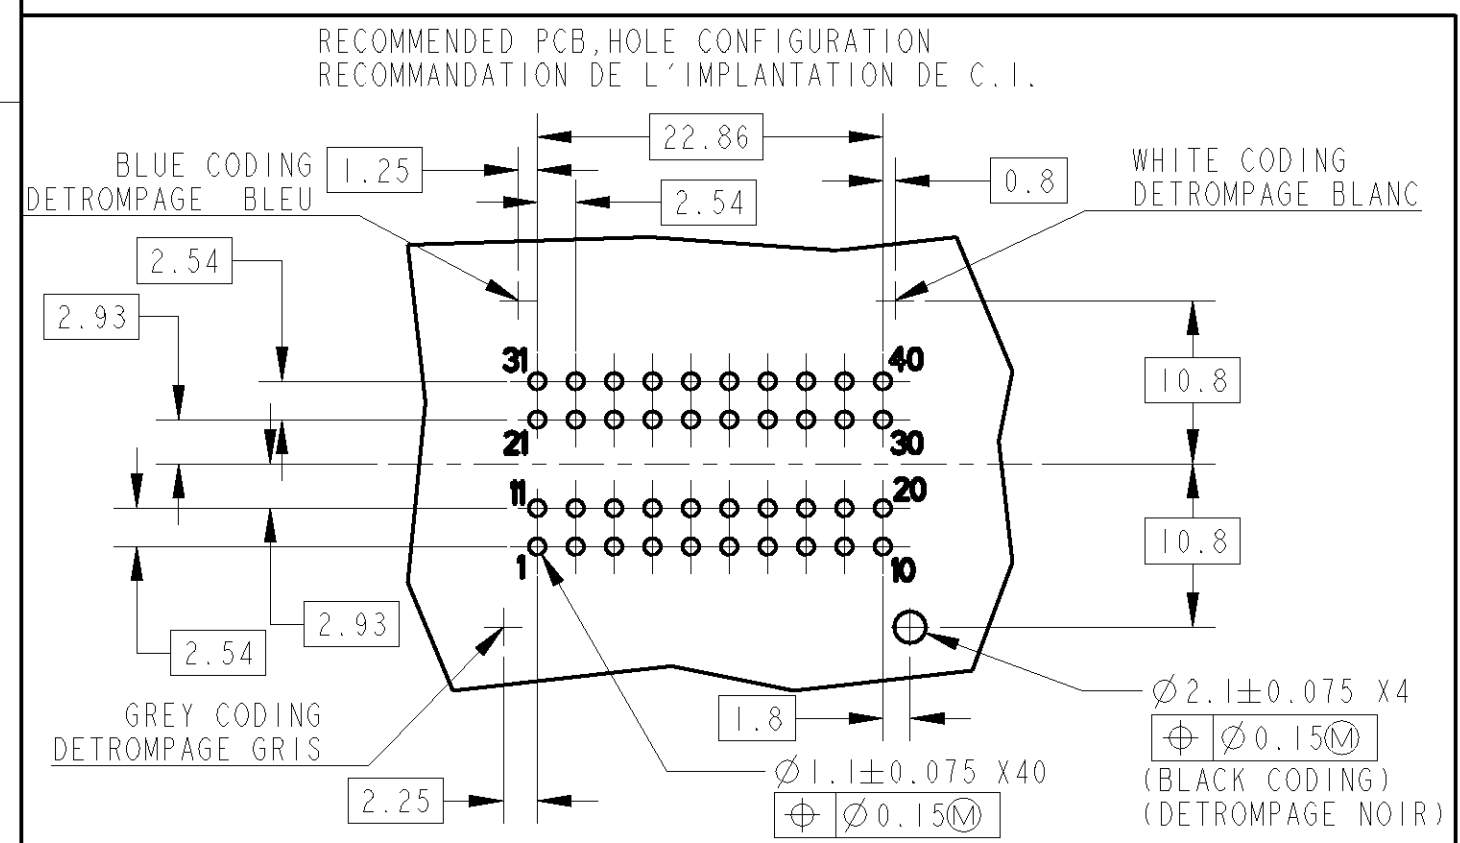

THIS DRAWING IS UNPUBLISHED. / LIBRE A LA DIFFUSION
 RELEASED FOR PUBLICATION / LIBRE A LA DIFFUSION
 BY AMP INCORPORATED. / ALL RIGHTS RESERVED. / TOUS DROITS RESERVES

SECTION A-A
(COUPE)

- NOTES:
- 1 DATE CODE / Date code
 - 2 AMP LOGO / Logo d'AMP
 - 3 ASSY PART NUMBER / Référence du produit assemblé
 - 4 REVISION STATUS / Révision du moule
 - 5 CAVITY MARKING / N° d'empreinte du moule
 - 6 MATERIAL : PBT-20GF / Matière
- CAPABILITY DIMENSION FOR THE TOOLINGS QUALIFICATION ONLY / Côte de capabilités uniquement pour la qualification d'outillages

LOC		DIST		REVISIONS			
P	LTR	DESCRIPTION MODIFICATIONS	DATE	DWN DESS.	APVD APP.		
	D	AJOUT DE LA COTE 4.4+/-0.1	09-OCT-00	S.I	J.R		
	E	CREATION -5 A -8	02-FEV-01	A.D	J.L		
	F	NOUVELLE REF. AVEC 3 CONTACTS DORES	12-AUG-04	NT.N	J.L		
	G	CORRECT A DRAWING ERROR :2.9 REPLACE 3.2	11-JUL-07	NT.N	J.L		

COLOR / COULEUR	CONTACTS	DETAILS	REF.	FINISH
BLUE / Bleu	-8, -4	(10.8), (1.25)	1-953118-4 0-953118-4 or 0-953118-8	(1 to 10) tin+gold (11 to 40) tin plated
WHITE / Blanc	-7, -3	(10.8), (0.8)	1-953118-3 0-953118-3 or 0-953118-7	(8 to 10) tin+gold (1 to 7 & 11 to 40) tin plated
GREY / Gris	-6, -2	(2.25), (10.8)	0-953118-2 or 0-953118-6	(1 to 40) tin plated
BLACK / Noir	-5, -1		0-953118-1 or 0-953118-5	(1 to 40) tin plated

AMP DE FRANCE 95301 PONTOISE

EMBASE 40 VOIES MQS DROITE
 HEADER ASSY, 40 POSN, STRAIGHT, MQS

AMP 953118

DATE: 20-Nov-97
 DWN / DESSINE: S. IVANOVIC
 CHK / VERIFIE: J. LALANGE
 APVD / APPROUVE: J. REVILLI
 PRODUCT SPEC: 108-15191
 APPLICATION SPEC: -