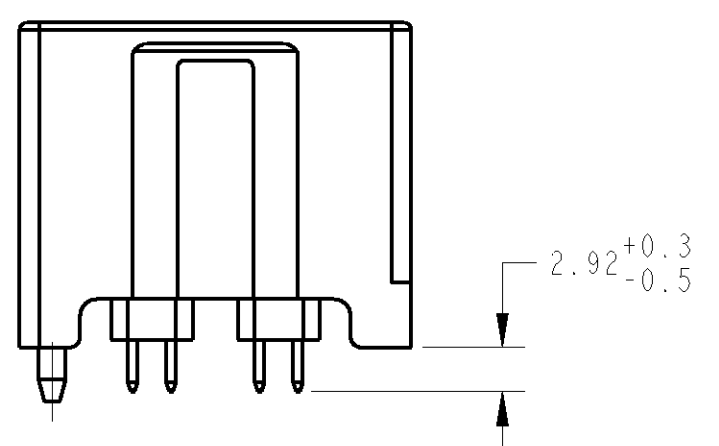

THIS DRAWING IS UNPUBLISHED. / LIBRE A LA DIFFUSION
 RELEASED FOR PUBLICATION / LIBRE A LA DIFFUSION
 BY AMP INCORPORATED. / ALL RIGHTS RESERVED. / TOUS DROITS RESERVES

SECTION A-A
(COUPE)

- NOTES:
- 1 DATE CODE / Date code
 - 2 AMP LOGO / Logo d'AMP
 - 3 ASSY PART NUMBER / Référence du produit assemblé
 - 4 REVISION STATUS / Révision du moule
 - 5 CAVITY MARKING / N° d'empreinte du moule
 - 6 MATERIAL : PBT-20GF / Matière
- CAPABILITY DIMENSION FOR THE TOOLINGS QUALIFICATION ONLY / Côte de capabilités uniquement pour la qualification d'outillages

COLOR / COULEUR	CONTACTS	DETAILS	REF.	FINISH
BLUE / Bleu	-8, -4	(10.8), (1.25)	1-953118-4 0-953118-4 or 0-953118-8	(1 to 10) tin+gold (11 to 40) tin plated
WHITE / Blanc	-7, -3	(10.8), (0.8)	1-953118-3 0-953118-3 or 0-953118-7	(8 to 10) tin+gold (1 to 7 & 11 to 40) tin plated
GREY / Gris	-6, -2	(2.25), (10.8)	0-953118-2 or 0-953118-6	(1 to 40) tin plated
BLACK / Noir	-5, -1		0-953118-1 or 0-953118-5	(1 to 40) tin plated

AMP DE FRANCE 95301 PONTOISE

EMBASE 40 VOIES MQS DROITE
 HEADER ASSY, 40 POSN, STRAIGHT, MQS

AMP 953118

DATE: 20-Nov-97
 DWN / DESSINE: S. IVANOVIC
 CHK / VERIFIE: J. LALANGE
 APVD / APPROUVE: J. REVILLI
 PRODUCT SPEC: 108-15191
 APPLICATION SPEC: -

WEIGHT / MASSE APPROX.: 9g

CUSTOMER DRAWING / PLAN CLIENT

SCALE / ECH.: 1:1

SIZE / FORMAT: A2

CAGE CODE: 00779

DRAWING NO: C-953118

RESTRICTED TO RESERVE A

X-ON Electronics