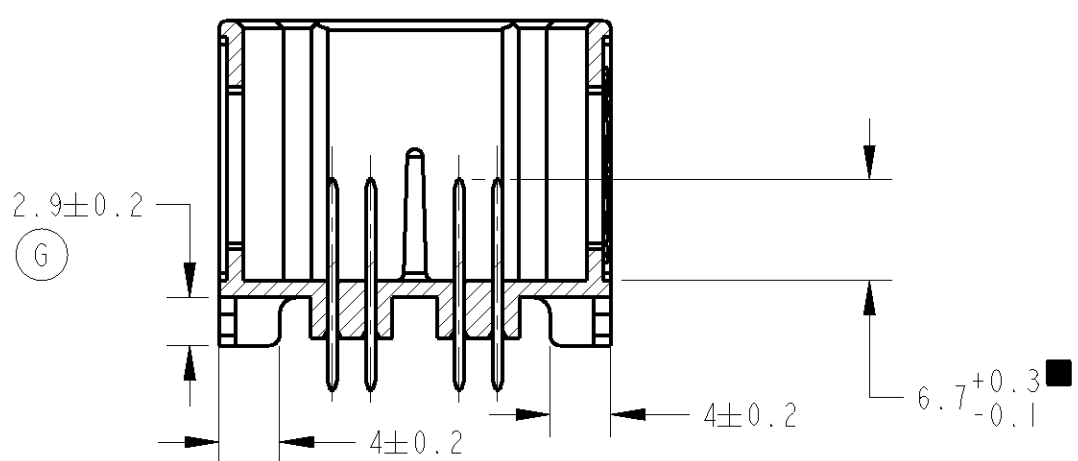

THIS DRAWING IS UNPUBLISHED. / LIBRE A LA DIFFUSION
 RELEASED FOR PUBLICATION / LIBRE A LA DIFFUSION
 BY AMP INCORPORATED. / ALL RIGHTS RESERVED. / TOUS DROITS RESERVES

SECTION A-A
(COUPE)

- NOTES:
- 1 DATE CODE / Date code
 - 2 AMP LOGO / Logo d'AMP
 - 3 ASSY PART NUMBER / Référence du produit assemblé
 - 4 REVISION STATUS / Révision du moule
 - 5 CAVITY MARKING / N° d'empreinte du moule
 - 6 MATERIAL : PBT-20GF / Matière
- CAPABILITY DIMENSION FOR THE TOOLINGS QUALIFICATION ONLY / Côte de capabilités uniquement pour la qualification d'outillages

COLOR / COULEUR	CONTACTS	DETAILS	REF.	FINISH
BLUE / Bleu	-8, -4	(10.8), (1.25)	1-953118-4 0-953118-4 or 0-953118-8	(1 to 10) tin+gold (11 to 40) tin plated
WHITE / Blanc	-7, -3	(10.8), (0.8)	1-953118-3 0-953118-3 or 0-953118-7	(8 to 10) tin+gold (1 to 7 & 11 to 40) tin plated
GREY / Gris	-6, -2	(2.25), (10.8)	0-953118-2 or 0-953118-6	(1 to 40) tin plated
BLACK / Noir	-5, -1		0-953118-1 or 0-953118-5	(1 to 40) tin plated

AMP DE FRANCE 95301 PONTOISE

EMBASE 40 VOIES MQS DROITE
 HEADER ASSY, 40 POSN, STRAIGHT, MQS

AMP 953118

DATE: 20-Nov-97
 DWN / DESSINE: S. IVANOVIC
 CHK / VERIFIE: J. LALANGE
 APVD / APPROUVE: J. REVILLI
 PRODUCT SPEC: 108-15191
 APPLICATION SPEC: -

WEIGHT / MASSE APPROX.: 9g

CUSTOMER DRAWING / PLAN CLIENT

SCALE / ECH.: 1:1

SIZE / FORMAT: A2

CAGE CODE: 00779

DRAWING NO: C-953118

RESTRICTED TO RESERVE A

X-ON Electronics