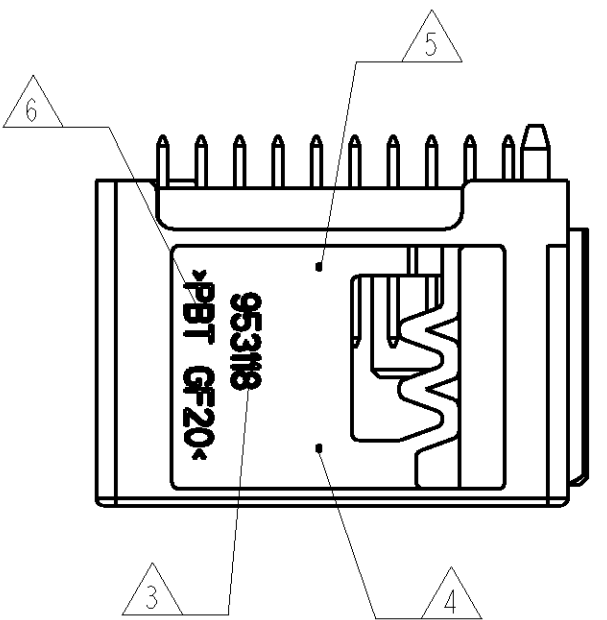

THIS DRAWING IS UNPUBLISHED. / LIBRE A LA DIFFUSION
 RELEASED FOR PUBLICATION / LIBRE A LA DIFFUSION
 BY AMP INCORPORATED. / ALL RIGHTS RESERVED. / TOUS DROITS RESERVES

SECTION A-A
(COUPE)

- NOTES:
- 1 DATE CODE / Date code
 - 2 AMP LOGO / Logo d'AMP
 - 3 ASSY PART NUMBER / Référence du produit assemblé
 - 4 REVISION STATUS / Révision du moule
 - 5 CAVITY MARKING / N° d'empreinte du moule
 - 6 MATERIAL : PBT-20GF / Matière
- CAPABILITY DIMENSION FOR THE TOOLINGS QUALIFICATION ONLY / Côte de capabilités uniquement pour la qualification d'outillages

COLOR / COULEUR	CONTACTS	DETAILS	REF.	FINISH
BLUE / Bleu	-8, -4	(10.8), (1.25)	1-953118-4 0-953118-4 or 0-953118-8	(1 to 10) tin+gold (11 to 40) tin plated
WHITE / Blanc	-7, -3	(10.8), (0.8)	1-953118-3 0-953118-3 or 0-953118-7	(8 to 10) tin+gold (1 to 7 & 11 to 40) tin plated
GREY / Gris	-6, -2	(2.25), (10.8)	0-953118-2 or 0-953118-6	(1 to 40) tin plated
BLACK / Noir	-5, -1		0-953118-1 or 0-953118-5	(1 to 40) tin plated

AMP DE FRANCE 95301 PONTOISE

EMBASE 40 VOIES MQS DROITE
 HEADER ASSY, 40 POSN, STRAIGHT, MQS

AMP 953118

DATE: 20-Nov-97
 DWN / DESSINE: S. IVANOVIC
 CHK / VERIFIE: J. LALANGE
 APVD / APPROUVE: J. REVILLI
 PRODUCT SPEC: 108-15191
 APPLICATION SPEC: -

WEIGHT / MASSE APPROX.: 9g

CUSTOMER DRAWING / PLAN CLIENT

SCALE / ECH.: 1:1

SIZE / FORMAT: A2

CAGE CODE: 00779

DRAWING NO: C-953118

RESTRICTED TO RESERVE A

X-ON Electronics