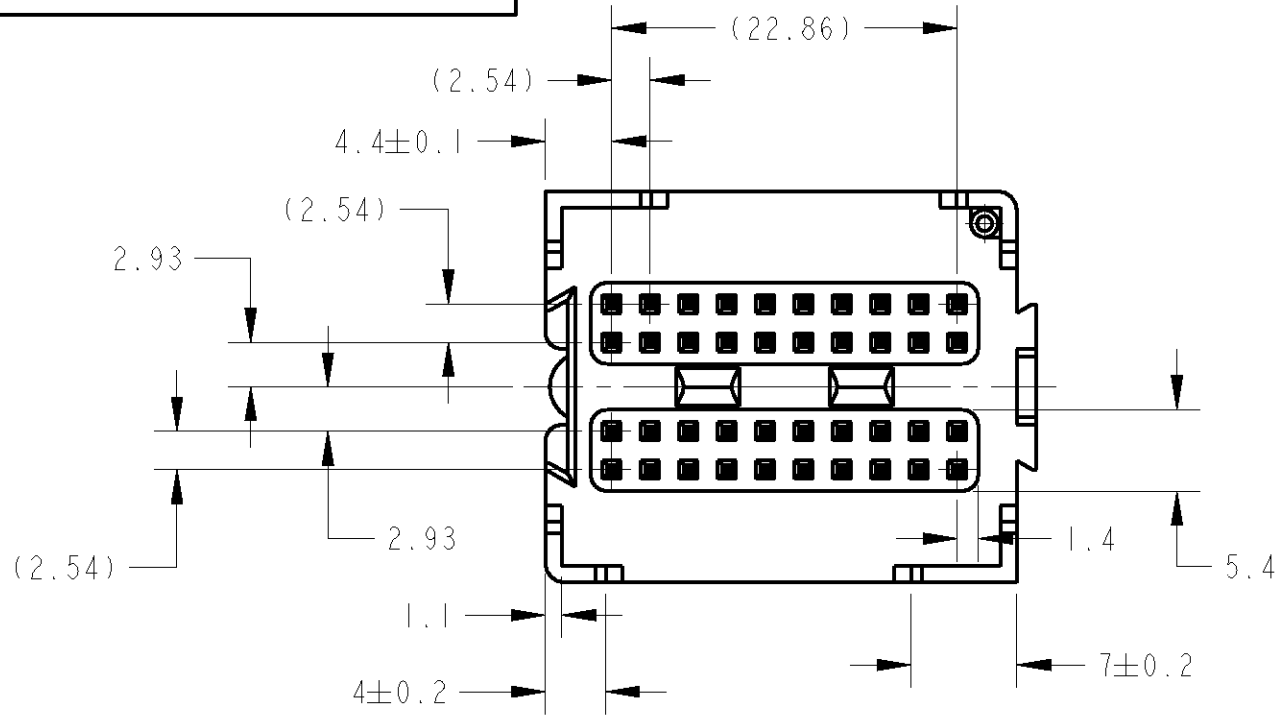

THIS DRAWING IS UNPUBLISHED. / LIBRE A LA DIFFUSION
 RELEASED FOR PUBLICATION / LIBRE A LA DIFFUSION
 BY AMP INCORPORATED. / ALL RIGHTS RESERVED. / TOUS DROITS RESERVES

SECTION A-A
(COUPE)

- NOTES:
- 1 DATE CODE / Date code
 - 2 AMP LOGO / Logo d'AMP
 - 3 ASSY PART NUMBER / Référence du produit assemblé
 - 4 REVISION STATUS / Révision du moule
 - 5 CAVITY MARKING / N° d'empreinte du moule
 - 6 MATERIAL : PBT-20GF / Matière
- CAPABILITY DIMENSION FOR THE TOOLINGS QUALIFICATION ONLY / Côte de capabilités uniquement pour la qualification d'outillages

COLOR / COULEUR	CONTACTS	DETAILS	REF.	FINISH
BLUE / Bleu	-8, -4	(10.8), (1.25)	1-953118-4 0-953118-4 or 0-953118-8	(1 to 10) tin+gold (11 to 40) tin plated
WHITE / Blanc	-7, -3	(10.8), (0.8)	1-953118-3 0-953118-3 or 0-953118-7	(8 to 10) tin+gold (1 to 7 & 11 to 40) tin plated
GREY / Gris	-6, -2	(2.25), (10.8)	0-953118-2 or 0-953118-6	(1 to 40) tin plated
BLACK / Noir	-5, -1		0-953118-1 or 0-953118-5	(1 to 40) tin plated

AMP DE FRANCE 95301 PONTOISE

EMBASE 40 VOIES MQS DROITE
 HEADER ASSY, 40 POSN, STRAIGHT, MQS

AMP 953118

DATE: 20-Nov-97
 DWN / DESSINE: S. IVANOVIC
 CHK / VERIFIE: J. LALANGE
 APVD / APPROUVE: J. REVILLI
 PRODUCT SPEC: 108-15191
 APPLICATION SPEC: -

WEIGHT / MASSE APPROX.: 9g

CUSTOMER DRAWING / PLAN CLIENT

SCALE / ECH.: 1:1

SIZE / FORMAT: A2

CAGE CODE: 00779

DRAWING NO: C-953118

RESTRICTED TO RESERVE A

X-ON Electronics