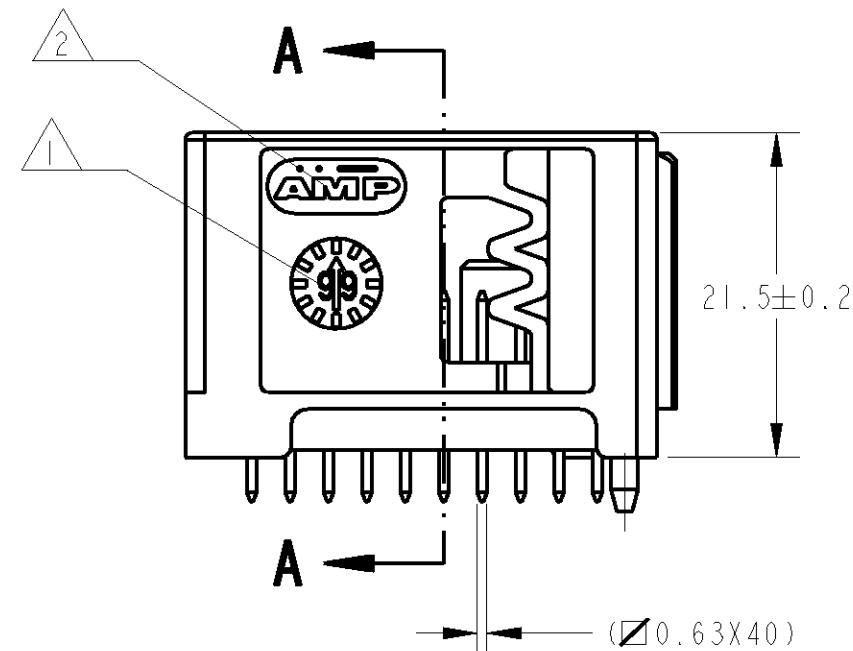

THIS DRAWING IS UNPUBLISHED. / LIBRE A LA DIFFUSION
 RELEASED FOR PUBLICATION / LIBRE A LA DIFFUSION
 BY AMP INCORPORATED. / ALL RIGHTS RESERVED. / TOUS DROITS RESERVES

SECTION A-A
(COUPE)

- NOTES:
- 1 DATE CODE / Date code
 - 2 AMP LOGO / Logo d'AMP
 - 3 ASSY PART NUMBER / Référence du produit assemblé
 - 4 REVISION STATUS / Révision du moule
 - 5 CAVITY MARKING / N° d'empreinte du moule
 - 6 MATERIAL : PBT-20GF / Matière
- CAPABILITY DIMENSION FOR THE TOOLINGS QUALIFICATION ONLY / Côte de capabilités uniquement pour la qualification d'outillages

COLOR / COULEUR	CONTACTS	DETAILS	REF.	FINISH
BLUE / Bleu	-8, -4	(10.8), (1.25)	1-953118-4 0-953118-4 or 0-953118-8	(1 to 10) tin+gold (11 to 40) tin plated
WHITE / Blanc	-7, -3	(10.8), (0.8)	1-953118-3 0-953118-3 or 0-953118-7	(8 to 10) tin+gold (1 to 7 & 11 to 40) tin plated
GREY / Gris	-6, -2	(2.25), (10.8)	0-953118-2 or 0-953118-6	(1 to 40) tin plated
BLACK / Noir	-5, -1		0-953118-1 or 0-953118-5	(1 to 40) tin plated

AMP DE FRANCE 95301 PONTOISE

EMBASE 40 VOIES MQS DROITE
 HEADER ASSY, 40 POSN, STRAIGHT, MQS

AMP 953118

DATE: 20-Nov-97
 DWN / DESSINE: S. IVANOVIC
 CHK / VERIFIE: J. LALANGE
 APVD / APPROUVE: J. REVILLI
 PRODUCT SPEC: 108-15191
 APPLICATION SPEC: -

WEIGHT / MASSE APPROX.: 9g

CUSTOMER DRAWING / PLAN CLIENT

SCALE / ECH.: 1:1

SIZE / FORMAT: A2

CAGE CODE: 00779

DRAWING NO: C-953118

RESTRICTED TO RESERVE A

X-ON Electronics