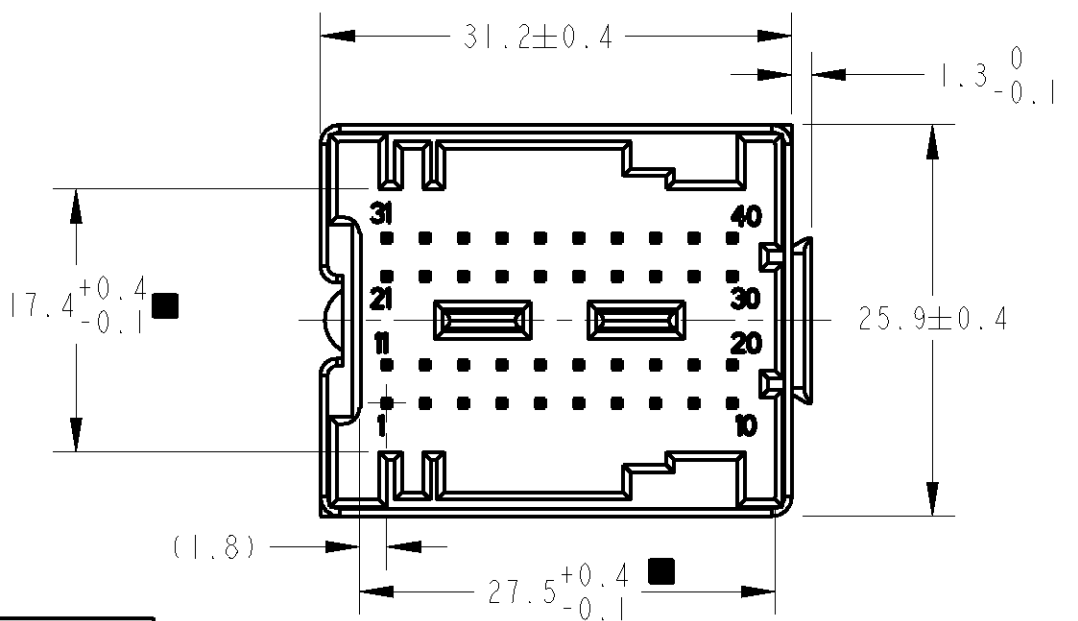

THIS DRAWING IS UNPUBLISHED. / LIBRE A LA DIFFUSION
 RELEASED FOR PUBLICATION / LIBRE A LA DIFFUSION
 BY AMP INCORPORATED. / ALL RIGHTS RESERVED. / TOUS DROITS RESERVES

SECTION A-A
(COUPE)

- NOTES:
- 1 DATE CODE / Date code
 - 2 AMP LOGO / Logo d'AMP
 - 3 ASSY PART NUMBER / Référence du produit assemblé
 - 4 REVISION STATUS / Révision du moule
 - 5 CAVITY MARKING / N° d'empreinte du moule
 - 6 MATERIAL : PBT-20GF / Matière
- CAPABILITY DIMENSION FOR THE TOOLINGS QUALIFICATION ONLY / Côte de capabilités uniquement pour la qualification d'outillages

COLOR / COULEUR	CONTACTS	DETAILS	REF.	FINISH
BLUE / Bleu	-8, -4	(10.8), (1.25)	1-953118-4 0-953118-4 or 0-953118-8	(1 to 10) tin+gold (11 to 40) tin plated
WHITE / Blanc	-7, -3	(10.8), (0.8)	1-953118-3 0-953118-3 or 0-953118-7	(8 to 10) tin+gold (1 to 7 & 11 to 40) tin plated
GREY / Gris	-6, -2	(2.25), (10.8)	0-953118-2 or 0-953118-6	(1 to 40) tin plated
BLACK / Noir	-5, -1		0-953118-1 or 0-953118-5	(1 to 40) tin plated

AMP DE FRANCE 95301 PONTOISE

EMBASE 40 VOIES MQS DROITE
 HEADER ASSY, 40 POSN, STRAIGHT, MQS

AMP 953118

DATE: 20-Nov-97
 DWN / DESSINE: S. IVANOVIC
 CHK / VERIFIE: J. LALANGE
 APVD / APPROUVE: J. REVILLI
 PRODUCT SPEC: 108-15191
 APPLICATION SPEC: -

WEIGHT / MASSE APPROX.: 9g

CUSTOMER DRAWING / PLAN CLIENT

SCALE / ECH.: 1:1

SIZE / FORMAT: A2

CAGE CODE: 00779

DRAWING NO: C-953118

RESTRICTED TO RESERVE A

X-ON Electronics