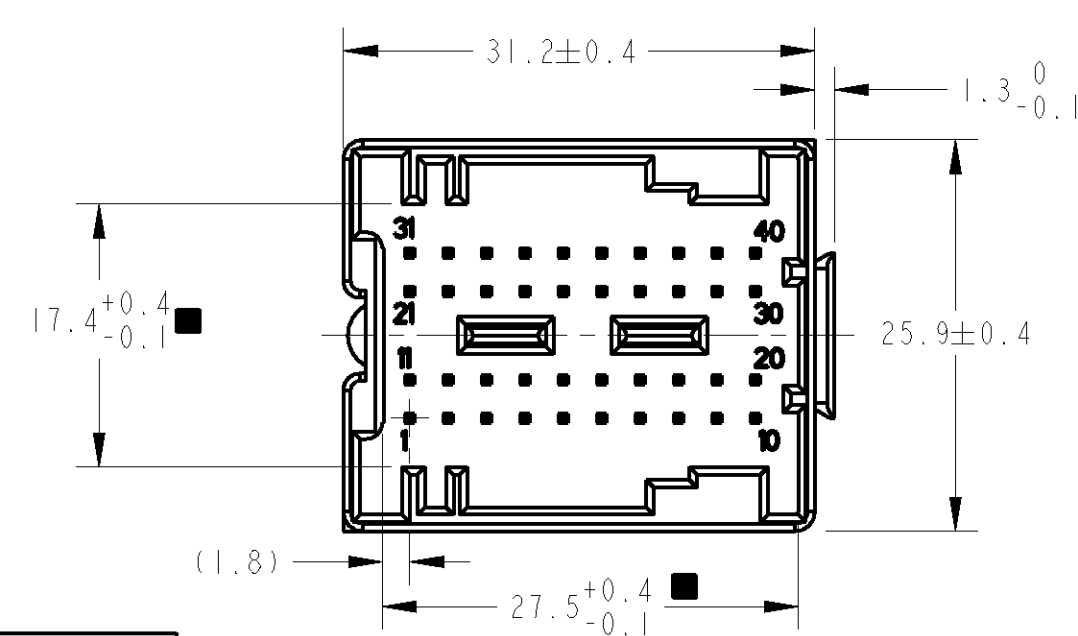

THIS DRAWING IS UNPUBLISHED. / DIFFUSION RESTREINTE
 RELEASED FOR PUBLICATION / LIBRE A LA DIFFUSION
 BY AMP INCORPORATED. / ALL RIGHTS RESERVED. / TOUS DROITS RESERVES

SECTION A-A
(COUPE)

- NOTES:
- 1 DATE CODE / Date code
 - 2 AMP LOGO / Logo d'AMP
 - 3 ASSY PART NUMBER / Référence du produit assemblé
 - 4 REVISION STATUS / Révision du moule
 - 5 CAVITY MARKING / N° d'empreinte du moule
 - 6 MATERIAL : PBT-20GF / Matière

■ CAPABILITY DIMENSION FOR THE TOOLINGS QUALIFICATION ONLY / Côte de capabilités uniquement pour la qualification d'outillages

LOC		DIST		REVISIONS			
P	LTR	DESCRIPTION MODIFICATIONS	DATE	DWN DESS.	APVD		
	D	AJOUT DE LA COTE 4.4+/-0.1	09-OCT-00	S.I	J.R		
	E	CREATION -5 A -8	02-FEV-01	A.D	J.L		
	F	NOUVELLE REF. AVEC 3 CONTACTS DORES	12-AUG-04	NT.N	J.L		
	G	CORRECT A DRAWING ERROR :2.9 REPLACE 3.2	11-JUL-07	NT.N	J.L		

COLOR / COULEUR	CONTACTS	DETAILS	REFS	FINISH
BLUE / Bleu	-8, -4	(10.8), (1.25)	1-953118-4, 0-953118-4 or 0-953118-8	(1 to 10) tin+gold, (11 to 40) tin plated
WHITE / Blanc	-7, -3	(10.8), (0.8)	1-953118-3, 0-953118-3 or 0-953118-7	(8 to 10) tin+gold, (1 to 7 & 11 to 40) tin plated
GREY / Gris	-6, -2	(2.25), (10.8)	0-953118-2 or 0-953118-6	(1 to 40) tin plated
BLACK / Noir	-5, -1		0-953118-1 or 0-953118-5	(1 to 40) tin plated

AMP DE FRANCE 95301 PONTOISE

EMBASE 40 VOIES MQS DROITE
 HEADER ASSY, 40 POSN, STRAIGHT, MQS

AMP 953118

DATE: 20-Nov-97
 DWN / DESSINE: S. IVANOVIC
 CHK / VERIFIE: J. LALANGE
 APVD / APPROUVE: J. REVILLI
 PRODUCT SPEC: 108-15191
 APPLICATION SPEC: -