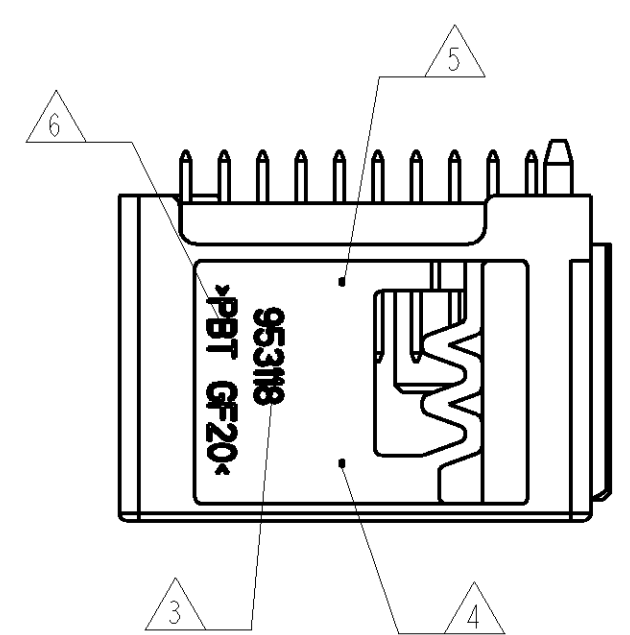

THIS DRAWING IS UNPUBLISHED. / DIFFUSION RESTREINTE
RELEASED FOR PUBLICATION / LIBRE A LA DIFFUSION
BY AMP INCORPORATED. / ALL RIGHTS RESERVED. / TOUS DROITS RESERVES

SECTION A-A
(COUPE)

1. NOTES:
2. 1 DATE CODE / Date code
   - 2 AMP LOGO / Logo d'AMP
   - 3 ASSY PART NUMBER / Référence du produit assemblé
   - 4 REVISION STATUS / Révision du moule
   - 5 CAVITY MARKING / N° d'empreinte du moule
   - 6 MATERIAL : PBT-20GF / Matière

■ CAPABILITY DIMENSION FOR THE TOOLINGS QUALIFICATION ONLY / Côte de capabilités uniquement pour la qualification d'outillages

LOC		DIST		REVISIONS			
P	LTR	DESCRIPTION MODIFICATIONS	DATE	DWN DESS.	APVD		
	D	AJOUT DE LA COTE 4.4+/-0.1	09-OCT-00	S.I	J.R		
	E	CREATION -5 A -8	02-FEV-01	A.D	J.L		
	F	NOUVELLE REF. AVEC 3 CONTACTS DORES	12-AUG-04	NT.N	J.L		
	G	CORRECT A DRAWING ERROR :2.9 REPLACE 3.2	11-JUL-07	NT.N	J.L		

COLOR / COULEUR	CONTACTS	DETAILS	REFS	FINISH
BLUE / Bleu	-8, -4	(10.8), (1.25)	1-953118-4, 0-953118-4 or 0-953118-8	(1 to 10) tin+gold, (11 to 40) tin plated
WHITE / Blanc	-7, -3	(10.8), (0.8)	1-953118-3, 0-953118-3 or 0-953118-7	(8 to 10) tin+gold, (1 to 7 & 11 to 40) tin plated
GREY / Gris	-6, -2	(2.25), (10.8)	0-953118-2 or 0-953118-6	(1 to 40) tin plated
BLACK / Noir	-5, -1		0-953118-1 or 0-953118-5	(1 to 40) tin plated

AMP DE FRANCE 95301 PONTOISE

EMBASE 40 VOIES MQS DROITE
HEADER ASSY, 40 POSN, STRAIGHT, MQS

AMP 953118

DATE: 20-Nov-97
DWN / DESSINE: S. IVANOVIC
CHK / VERIFIE: J. LALANGE
APVD / APPROUVE: J. REVILLI
PRODUCT SPEC: 108-15191
APPLICATION SPEC: -

MATERIAL: PBT 20GF
WEIGHT: 9g

CAGE CODE: 00779
DRAWING NO: 953118

CUSTOMER DRAWING / PLAN CLIENT