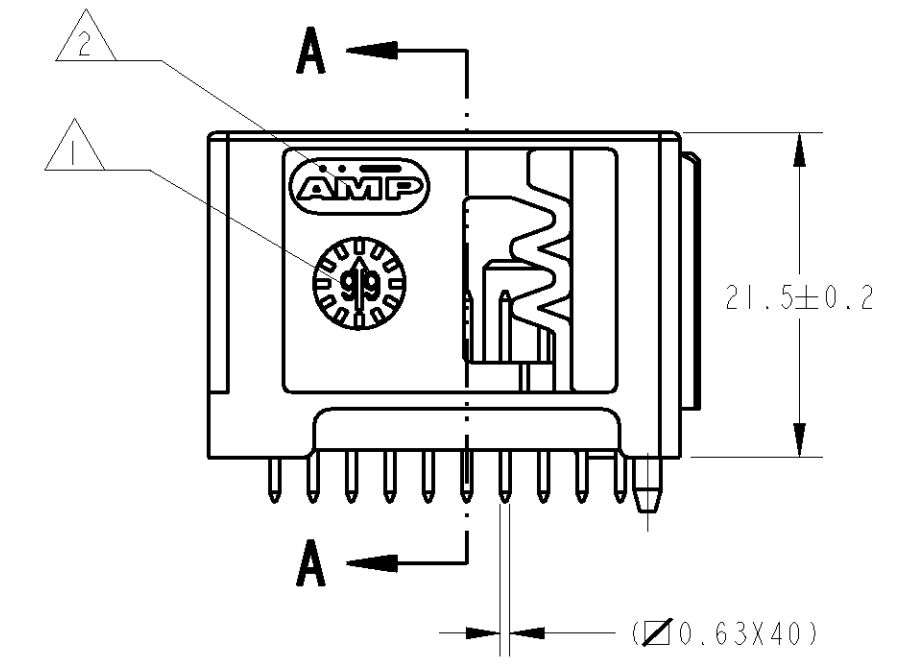

THIS DRAWING IS UNPUBLISHED. / DIFFUSION RESTREINTE
 RELEASED FOR PUBLICATION / LIBRE A LA DIFFUSION
 BY AMP INCORPORATED. / ALL RIGHTS RESERVED. / TOUS DROITS RESERVES

SECTION A-A
(COUPE)

- NOTES:
- 1 DATE CODE / Date code
 - 2 AMP LOGO / Logo d'AMP
 - 3 ASSY PART NUMBER / Référence du produit assemblé
 - 4 REVISION STATUS / Révision du moule
 - 5 CAVITY MARKING / N° d'empreinte du moule
 - 6 MATERIAL : PBT-20GF / Matière

■ CAPABILITY DIMENSION FOR THE TOOLINGS QUALIFICATION ONLY / Côte de capabilités uniquement pour la qualification d'outillages

LOC		DIST		REVISIONS			
P	LTR	DESCRIPTION MODIFICATIONS	DATE	DWN DESS.	APVD		
	D	AJOUT DE LA COTE 4.4+/-0.1	09-OCT-00	S.I	J.R		
	E	CREATION -5 A -8	02-FEV-01	A.D	J.L		
	F	NOUVELLE REF. AVEC 3 CONTACTS DORES	12-AUG-04	NT.N	J.L		
	G	CORRECT A DRAWING ERROR :2.9 REPLACE 3.2	11-JUL-07	NT.N	J.L		

COLOR / COULEUR	CONTACTS	DETAILS	REFS	FINISH
BLUE / Bleu	-8, -4	(10.8), (1.25)	1-953118-4, 0-953118-4 or 0-953118-8	(1 to 10) tin+gold, (11 to 40) tin plated
WHITE / Blanc	-7, -3	(10.8), (0.8)	1-953118-3, 0-953118-3 or 0-953118-7	(8 to 10) tin+gold, (1 to 7 & 11 to 40) tin plated
GREY / Gris	-6, -2	(2.25), (10.8)	0-953118-2 or 0-953118-6	(1 to 40) tin plated
BLACK / Noir	-5, -1		0-953118-1 or 0-953118-5	(1 to 40) tin plated

AMP DE FRANCE 95301 PONTOISE

EMBASE 40 VOIES MQS DROITE
 HEADER ASSY, 40 POSN, STRAIGHT, MQS

AMP 953118

DATE: 20-Nov-97
 DWN / DESSINE: S. IVANOVIC
 CHK / VERIFIE: J. LALANGE
 APVD / APPROUVE: J. REVILLI
 PRODUCT SPEC: 108-15191
 APPLICATION SPEC: -