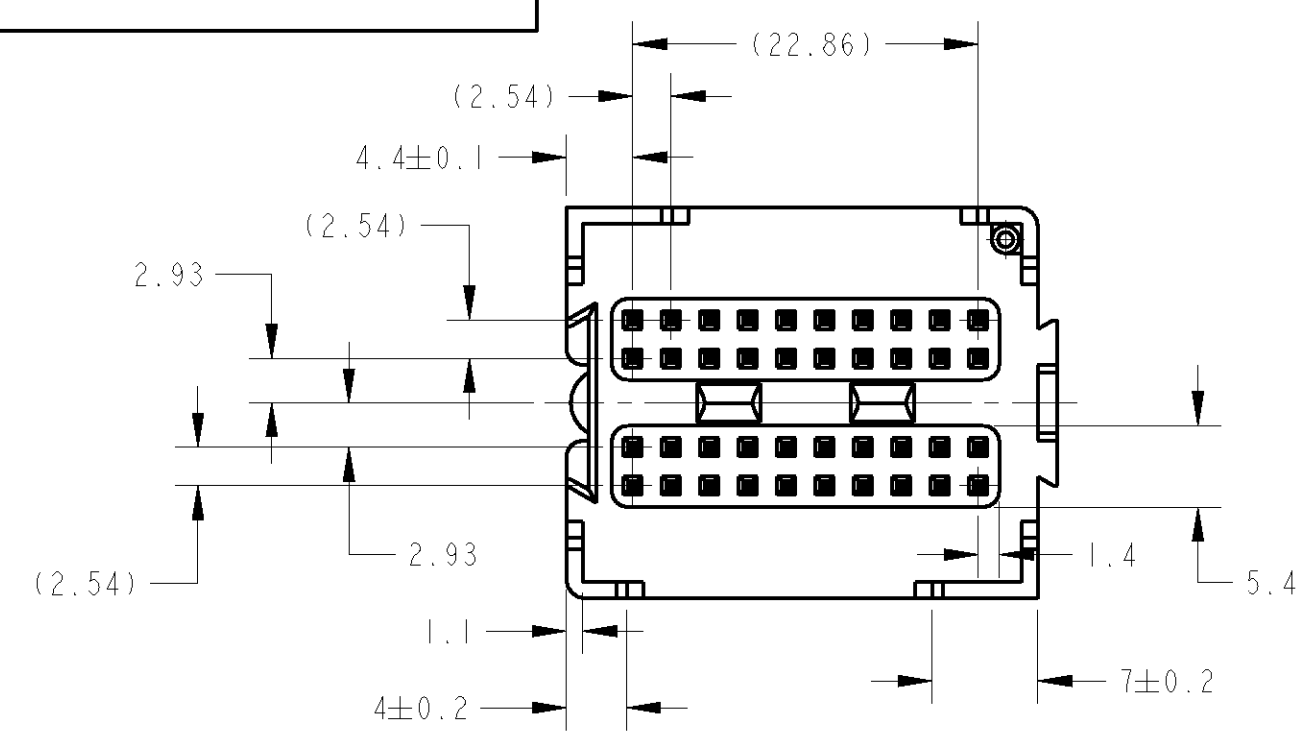

THIS DRAWING IS UNPUBLISHED. / DIFFUSION RESTREINTE
 RELEASED FOR PUBLICATION / LIBRE A LA DIFFUSION
 BY AMP INCORPORATED. / ALL RIGHTS RESERVED. / TOUS DROITS RESERVES

SECTION A-A
(COUPE)

- NOTES:
- 1 DATE CODE / Date code
 - 2 AMP LOGO / Logo d'AMP
 - 3 ASSY PART NUMBER / Référence du produit assemblé
 - 4 REVISION STATUS / Révision du moule
 - 5 CAVITY MARKING / N° d'empreinte du moule
 - 6 MATERIAL : PBT-20GF / Matière

■ CAPABILITY DIMENSION FOR THE TOOLINGS QUALIFICATION ONLY / Côte de capabilités uniquement pour la qualification d'outillages

LOC		DIST		REVISIONS			
P	LTR	DESCRIPTION MODIFICATIONS	DATE	DWN DESS.	APVD		
	D	AJOUT DE LA COTE 4.4+/-0.1	09-OCT-00	S.I	J.R		
	E	CREATION -5 A -8	02-FEV-01	A.D	J.L		
	F	NOUVELLE REF. AVEC 3 CONTACTS DORES	12-AUG-04	NT.N	J.L		
	G	CORRECT A DRAWING ERROR :2.9 REPLACE 3.2	11-JUL-07	NT.N	J.L		

COLOR / COULEUR	CONTACTS	DETAILS	REFS	FINISH
BLUE / Bleu	-8, -4	(10.8), (1.25)	1-953118-4, 0-953118-4 or 0-953118-8	(1 to 10) tin+gold, (11 to 40) tin plated
WHITE / Blanc	-7, -3	(10.8), (0.8)	1-953118-3, 0-953118-3 or 0-953118-7	(8 to 10) tin+gold, (1 to 7 & 11 to 40) tin plated
GREY / Gris	-6, -2	(2.25), (10.8)	0-953118-2 or 0-953118-6	(1 to 40) tin plated
BLACK / Noir	-5, -1		0-953118-1 or 0-953118-5	(1 to 40) tin plated

AMP DE FRANCE 95301 PONTOISE

EMBASE 40 VOIES MQS DROITE
 HEADER ASSY, 40 POSN, STRAIGHT, MQS

AMP 953118

DATE: 20-Nov-97
 DWN / DESSINE: S. IVANOVIC
 CHK / VERIFIE: J. LALANGE
 APVD / APPROUVE: J. REVILLI
 PRODUCT SPEC: 108-15191
 APPLICATION SPEC: -