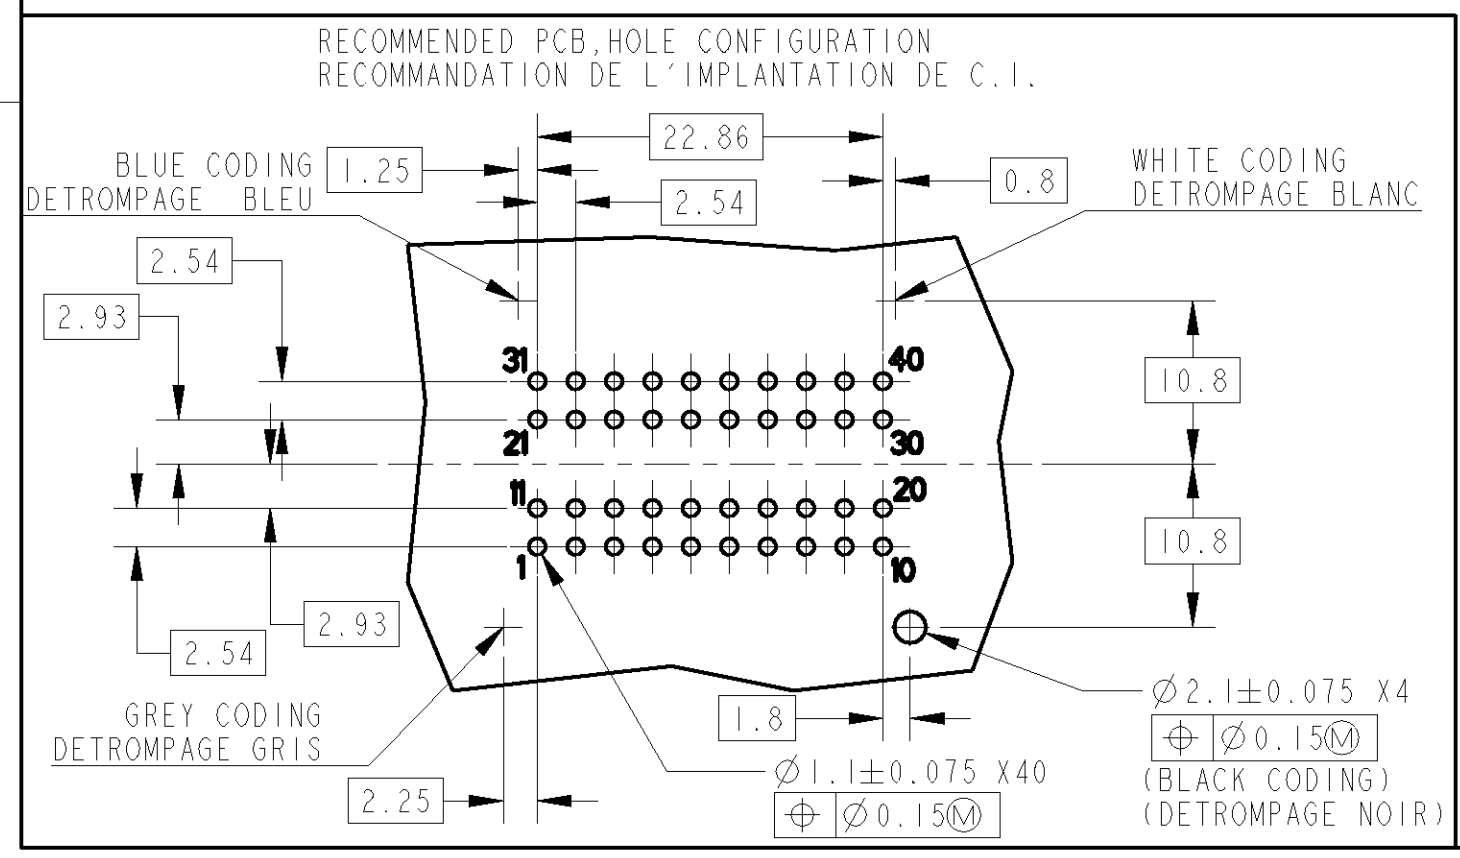

THIS DRAWING IS UNPUBLISHED. / DIFFUSION RESTREINTE
 RELEASED FOR PUBLICATION / LIBRE A LA DIFFUSION
 BY AMP INCORPORATED. / ALL RIGHTS RESERVED. / TOUS DROITS RESERVES

SECTION A-A
(COUPE)

- NOTES:
- 1 DATE CODE / Date code
 - 2 AMP LOGO / Logo d'AMP
 - 3 ASSY PART NUMBER / Référence du produit assemblé
 - 4 REVISION STATUS / Révision du moule
 - 5 CAVITY MARKING / N° d'empreinte du moule
 - 6 MATERIAL : PBT-20GF / Matière

■ CAPABILITY DIMENSION FOR THE TOOLINGS QUALIFICATION ONLY / Côte de capabilités uniquement pour la qualification d'outillages

LOC		DIST		REVISIONS			
P	LTR	DESCRIPTION MODIFICATIONS	DATE	DWN DESS.	APVD		
	D	AJOUT DE LA COTE 4.4+/-0.1	09-OCT-00	S.I	J.R		
	E	CREATION -5 A -8	02-FEV-01	A.D	J.L		
	F	NOUVELLE REF. AVEC 3 CONTACTS DORES	12-AUG-04	NT.N	J.L		
	G	CORRECT A DRAWING ERROR :2.9 REPLACE 3.2	11-JUL-07	NT.N	J.L		

COLOR / COULEUR	CONTACTS	DETAILS	REFS	FINISH
BLUE / Bleu	-8, -4	(10.8), (1.25)	1-953118-4, 0-953118-4 or 0-953118-8	(1 to 10) tin+gold, (11 to 40) tin plated
WHITE / Blanc	-7, -3	(10.8), (0.8)	1-953118-3, 0-953118-3 or 0-953118-7	(8 to 10) tin+gold, (1 to 7 & 11 to 40) tin plated
GREY / Gris	-6, -2	(2.25), (10.8)	0-953118-2 or 0-953118-6	(1 to 40) tin plated
BLACK / Noir	-5, -1		0-953118-1 or 0-953118-5	(1 to 40) tin plated

AMP DE FRANCE 95301 PONTOISE

EMBASE 40 VOIES MQS DROITE
 HEADER ASSY, 40 POSN, STRAIGHT, MQS

AMP 953118

DATE: 20-Nov-97
 DWN / DESSINE: S. IVANOVIC
 CHK / VERIFIE: J. LALANGE
 APVD / APPROUVE: J. REVILLI
 PRODUCT SPEC: 108-15191
 APPLICATION SPEC: -