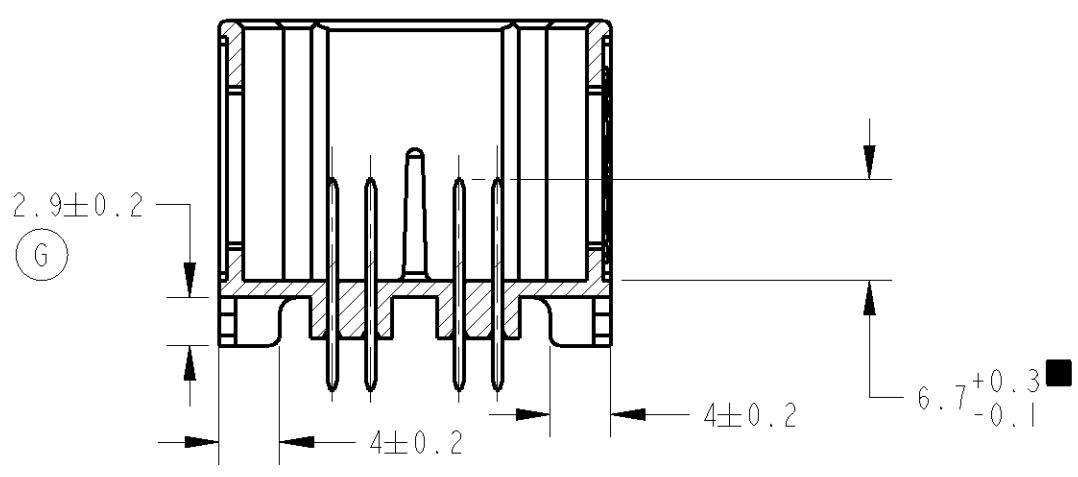

THIS DRAWING IS UNPUBLISHED. / DIFFUSION RESTREINTE
 RELEASED FOR PUBLICATION / LIBRE A LA DIFFUSION
 BY AMP INCORPORATED. / ALL RIGHTS RESERVED. / TOUS DROITS RESERVES

SECTION A-A
(COUPE)

- NOTES:
- 1 DATE CODE / Date code
 - 2 AMP LOGO / Logo d'AMP
 - 3 ASSY PART NUMBER / Référence du produit assemblé
 - 4 REVISION STATUS / Révision du moule
 - 5 CAVITY MARKING / N° d'empreinte du moule
 - 6 MATERIAL : PBT-20GF / Matière

■ CAPABILITY DIMENSION FOR THE TOOLINGS QUALIFICATION ONLY / Côte de capabilités uniquement pour la qualification d'outillages

LOC		DIST		REVISIONS			
P	LTR	DESCRIPTION MODIFICATIONS	DATE	DWN DESS.	APVD		
	D	AJOUT DE LA COTE 4.4+/-0.1	09-OCT-00	S.I	J.R		
	E	CREATION -5 A -8	02-FEV-01	A.D	J.L		
	F	NOUVELLE REF. AVEC 3 CONTACTS DORES	12-AUG-04	NT.N	J.L		
	G	CORRECT A DRAWING ERROR :2.9 REPLACE 3.2	11-JUL-07	NT.N	J.L		

COLOR / COULEUR	CONTACTS	DETAILS	REFS	FINISH
BLUE / Bleu	-8, -4	(10.8), (1.25)	1-953118-4, 0-953118-4 or 0-953118-8	(1 to 10) tin+gold, (11 to 40) tin plated
WHITE / Blanc	-7, -3	(10.8), (0.8)	1-953118-3, 0-953118-3 or 0-953118-7	(8 to 10) tin+gold, (1 to 7 & 11 to 40) tin plated
GREY / Gris	-6, -2	(2.25), (10.8)	0-953118-2 or 0-953118-6	(1 to 40) tin plated
BLACK / Noir	-5, -1		0-953118-1 or 0-953118-5	(1 to 40) tin plated

AMP DE FRANCE 95301 PONTOISE

EMBASE 40 VOIES MQS DROITE
 HEADER ASSY, 40 POSN, STRAIGHT, MQS

AMP 953118

DATE: 20-Nov-97
 DWN / DESSINE: S. IVANOVIC
 CHK / VERIFIE: J. LALANGE
 APVD / APPROUVE: J. REVILLI
 PRODUCT SPEC: 108-15191
 APPLICATION SPEC: -