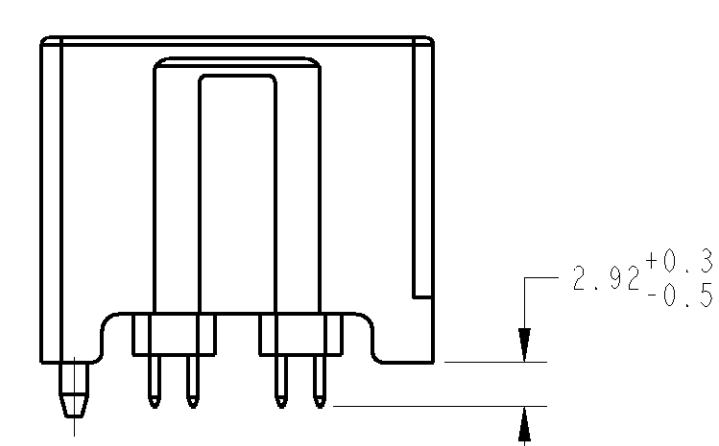

THIS DRAWING IS UNPUBLISHED. / DIFFUSION RESTREINTE
 RELEASED FOR PUBLICATION / LIBRE A LA DIFFUSION
 BY AMP INCORPORATED. / ALL RIGHTS RESERVED. / TOUS DROITS RESERVES

SECTION A-A
(COUPE)

- NOTES:
- 1 DATE CODE / Date code
 - 2 AMP LOGO / Logo d'AMP
 - 3 ASSY PART NUMBER / Référence du produit assemblé
 - 4 REVISION STATUS / Révision du moule
 - 5 CAVITY MARKING / N° d'empreinte du moule
 - 6 MATERIAL : PBT-20GF / Matière

■ CAPABILITY DIMENSION FOR THE TOOLINGS QUALIFICATION ONLY / Côte de capabilités uniquement pour la qualification d'outillages

LOC		DIST		REVISIONS			
P	LTR	DESCRIPTION MODIFICATIONS	DATE	DWN DESS.	APVD		
	D	AJOUT DE LA COTE 4.4+/-0.1	09-OCT-00	S.I	J.R		
	E	CREATION -5 A -8	02-FEV-01	A.D	J.L		
	F	NOUVELLE REF. AVEC 3 CONTACTS DORES	12-AUG-04	NT.N	J.L		
	G	CORRECT A DRAWING ERROR :2.9 REPLACE 3.2	11-JUL-07	NT.N	J.L		

COLOR / COULEUR	CONTACTS	DETAILS	REFS	FINISH
BLUE / Bleu	-8, -4	(10.8), (1.25)	1-953118-4, 0-953118-4 or 0-953118-8	(1 to 10) tin+gold, (11 to 40) tin plated
WHITE / Blanc	-7, -3	(10.8), (0.8)	1-953118-3, 0-953118-3 or 0-953118-7	(8 to 10) tin+gold, (1 to 7 & 11 to 40) tin plated
GREY / Gris	-6, -2	(2.25), (10.8)	0-953118-2 or 0-953118-6	(1 to 40) tin plated
BLACK / Noir	-5, -1		0-953118-1 or 0-953118-5	(1 to 40) tin plated

AMP DE FRANCE 95301 PONTOISE

EMBASE 40 VOIES MQS DROITE
 HEADER ASSY, 40 POSN, STRAIGHT, MQS

AMP 953118

DATE: 20-Nov-97
 DWN / DESSINE: S. IVANOVIC
 CHK / VERIFIE: J. LALANGE
 APVD / APPROUVE: J. REVILLI
 PRODUCT SPEC: 108-15191
 APPLICATION SPEC: -