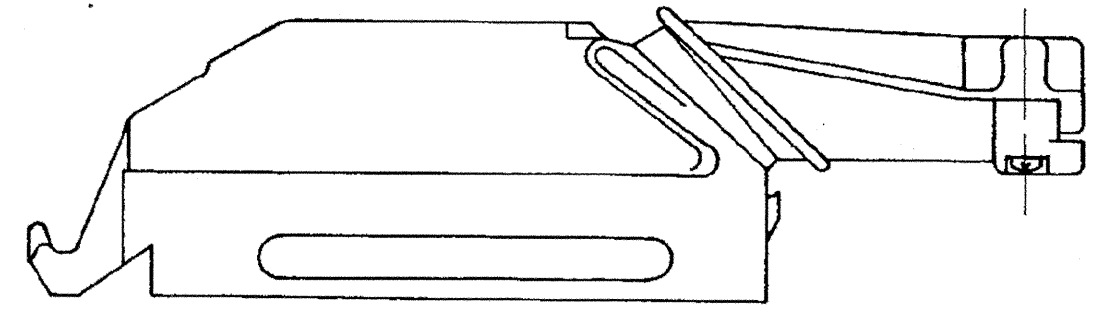

war 827 249-2

NOTE

- ⚠ Bei Bestellung nach AMP-Bestell-Nr. werden die Einzelteile unmontiert verpackt in MINI-GRIP Beutel geliefert
- ⚠ Bei Bestellung nach AMP-Einzelteil-Nr. wird die Bestellmenge im Karton verpackt geliefert

Maßstab 1:1

AMP DEUTSCHLAND GmbH Langen b Ffm		Benennung		K	
		25 POL. STECKER für Junior-Power-Timer Kontakt			
Bestell-Nr.	Werkstoff	Oberfläche	Nicht tolerierte Maße	Format	Zeichnungs-Nr.
Grz 6.3.90	Gepr	Farbe	± 0.3 mm ± 15 °	C	963 317
Maßstab 2:1			Blatt-Nr. 1 OF 1		REV. A1