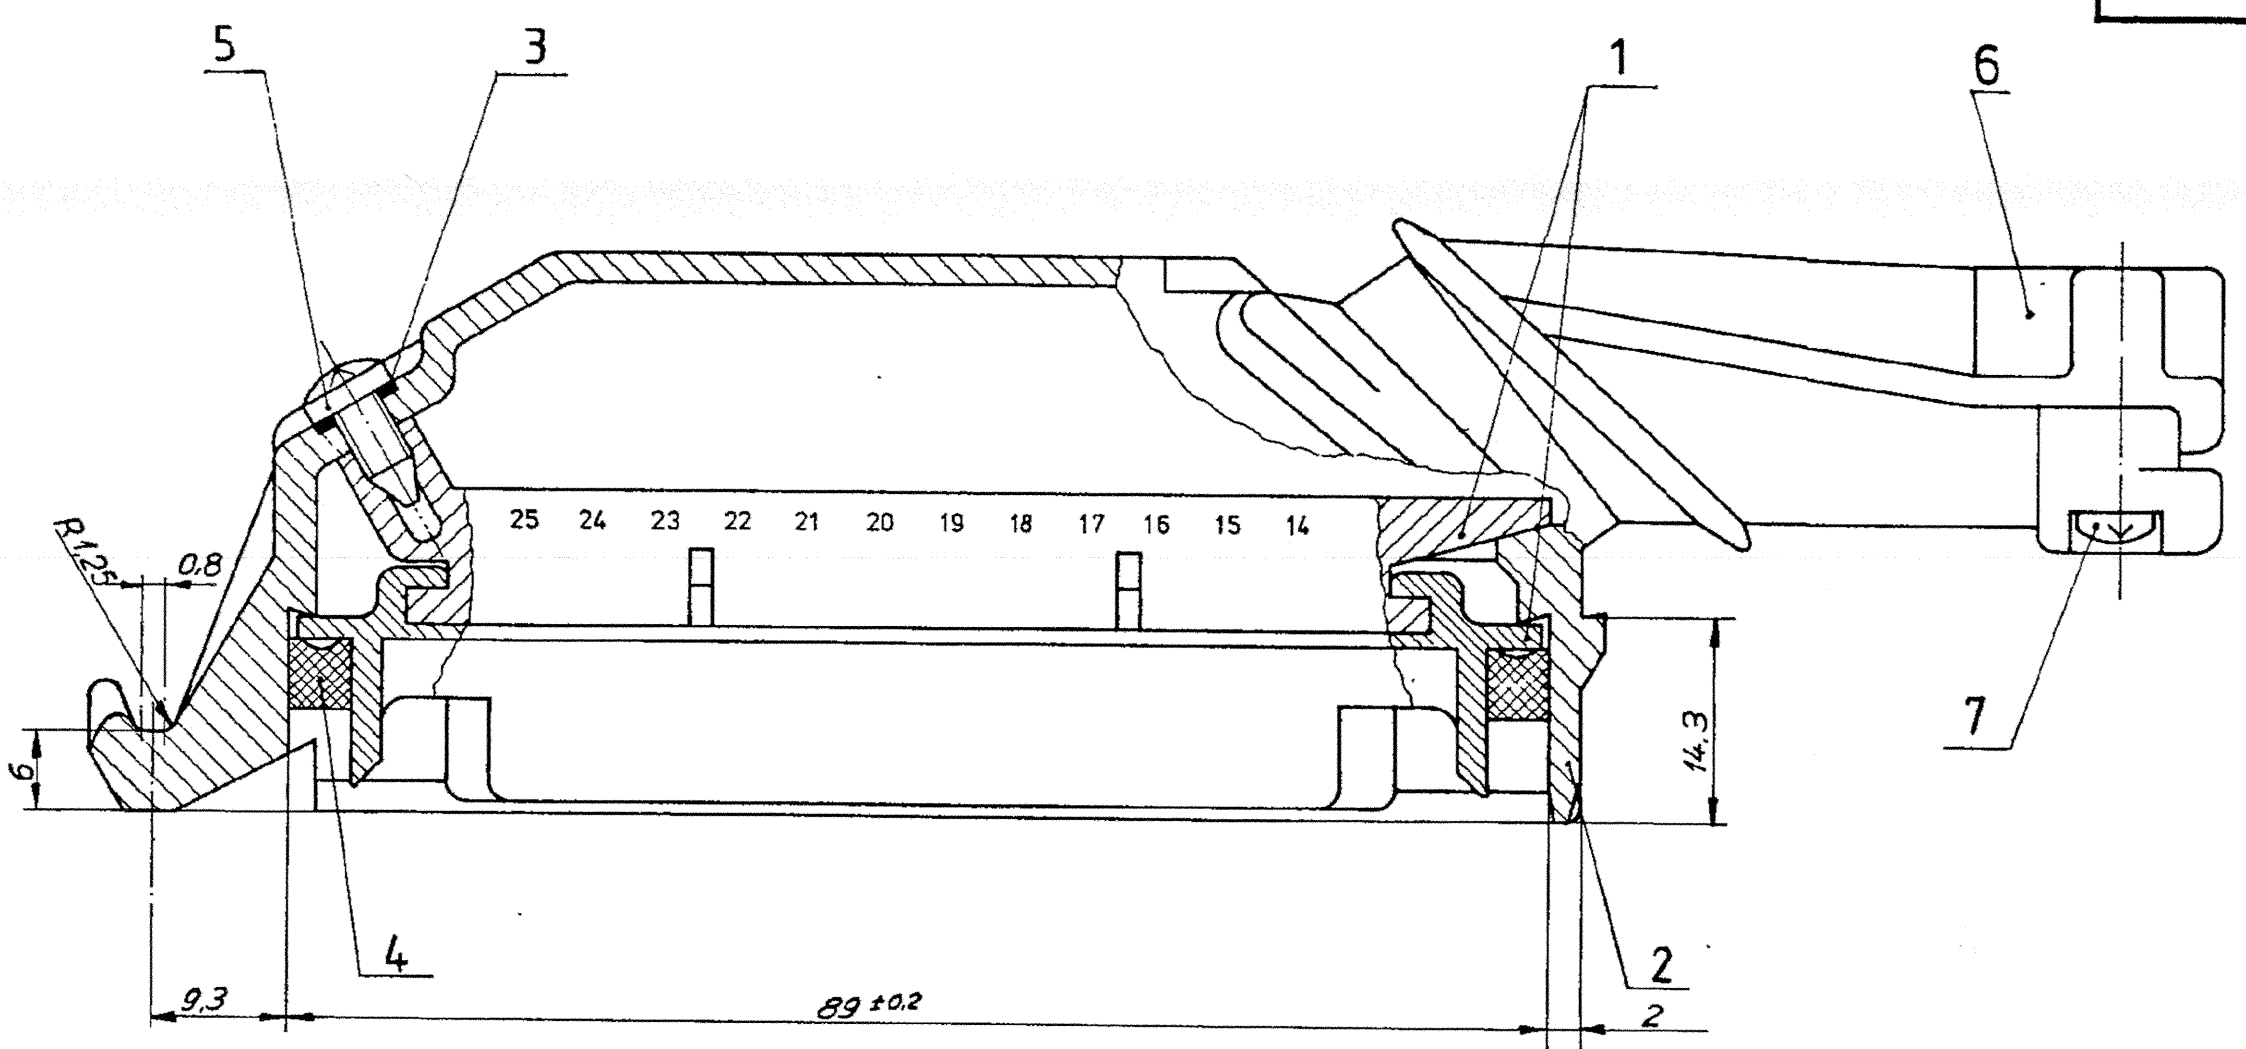

war 827 249-2

NOTE

- ⚠ Bei Bestellung nach AMP-Bestell-Nr. werden die Einzelteile unmontiert verpackt in MINI-GRIP Beutel geliefert
- ⚠ Bei Bestellung nach AMP-Einzelteil-Nr. wird die Bestellmenge im Karton verpackt geliefert

ENZELTEIL-NR.	Lfd. Nr.	BESCHREIBUNG	MATERIAL / FARBE
2x 826 780-1	7	Blechschaube 13 lg.	Stahl / vernickelt
1x 926 686-1	6	Abdeckung mit Zugentl.	PA 6.6 GV 30 / schwarz
1x 826 780-2	5	Blechschaube 9,5 lg.	Stahl / vernickelt
1x 826 777-1	4	Dichtring	PVR / schwarz
1x 826 778-1	3	Dichtscheibe	Vulkanfiber / natur (rotbraun)
1x 927 116-1	2	Griffschale	PA 6.6 GV 30 / schwarz
1x 963 316-1	1	Vormontage für 25pol.	PA 6.6 GV13 / schwarz

Maßstab 1:1

AMP DEUTSCHLAND GmbH Langen b Ffm		Benennung		K	
		25 POL. STECKER für Junior-Power-Timer Kontakt			
Bestell-Nr.	Werkstoff	Oberfläche	Nicht tolerierte Maße	Format	Zeichnungs-Nr.
Grz 6.3.90	Gepr	Farbe	± 0.3 mm ± 15 °	C	963 317
Maßstab 2:1			Blatt-Nr. 1 OF 1		REV. A1