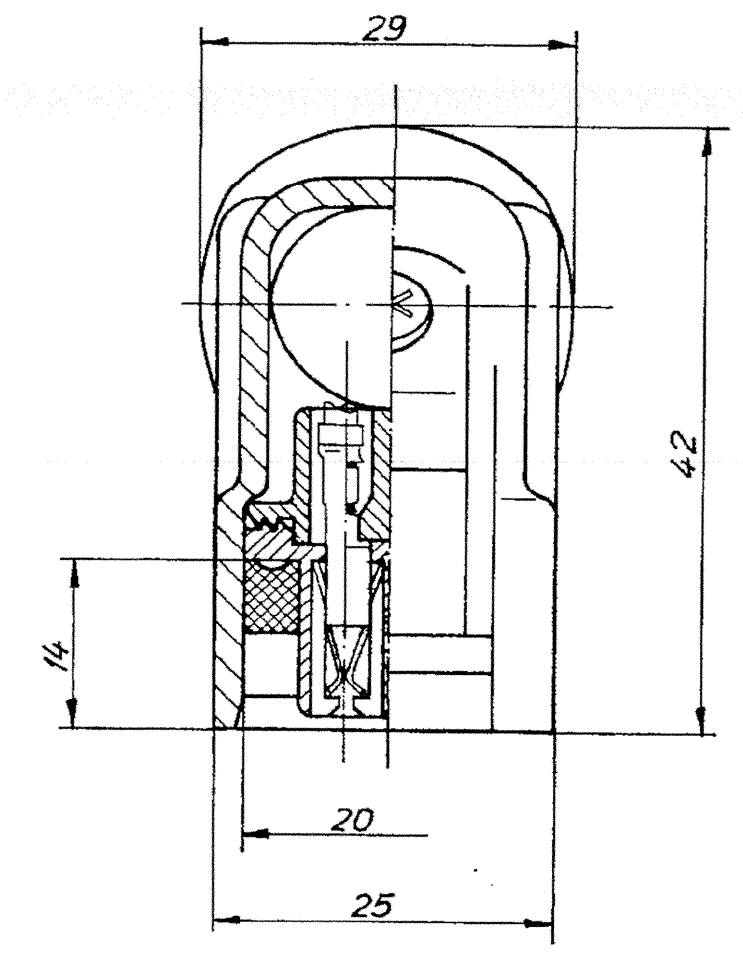

war 827 249-2

NOTE

- ⚠ Bei Bestellung nach AMP-Bestell-Nr. werden die Einzelteile unmontiert verpackt in MINI-GRIP Beutel geliefert
- ⚠ Bei Bestellung nach AMP-Einzelteil-Nr. wird die Bestellmenge im Karton verpackt geliefert

ENZELTEIL-NR.	Lfd. Nr.	BESCHREIBUNG	MATERIAL / FARBE
2x 826 780-1	7	Blechschaube 13 lg.	Stahl / vernickelt
1x 926 686-1	6	Abdeckung mit Zugentl.	PA 6.6 GV 30 / schwarz
1x 826 780-2	5	Blechschaube 9,5 lg.	Stahl / vernickelt
1x 826 777-1	4	Dichtring	PVR / schwarz
1x 826 778-1	3	Dichtscheibe	Vulkanfiber / natur (rotbraun)
1x 927 116-1	2	Griffschale	PA 6.6 GV 30 / schwarz
1x 963 316-1	1	Vormontage für 25pol.	PA 6.6 GV13 / schwarz

Maßstab 1:1

AMP DEUTSCHLAND GmbH Langen b Ffm		Benennung		K	
		25 POL. STECKER für Junior-Power-Timer Kontakt			
Bestell-Nr.	Werkstoff	Oberfläche	Nicht tolerierte Maße	Format	Zeichnungs-Nr.
Grz 6.3.90	Gepr	Farbe	± 0.3 mm ± 15 °	C	963 317
Maßstab 2:1			Blatt-Nr. 1 OF 1		REV. A1