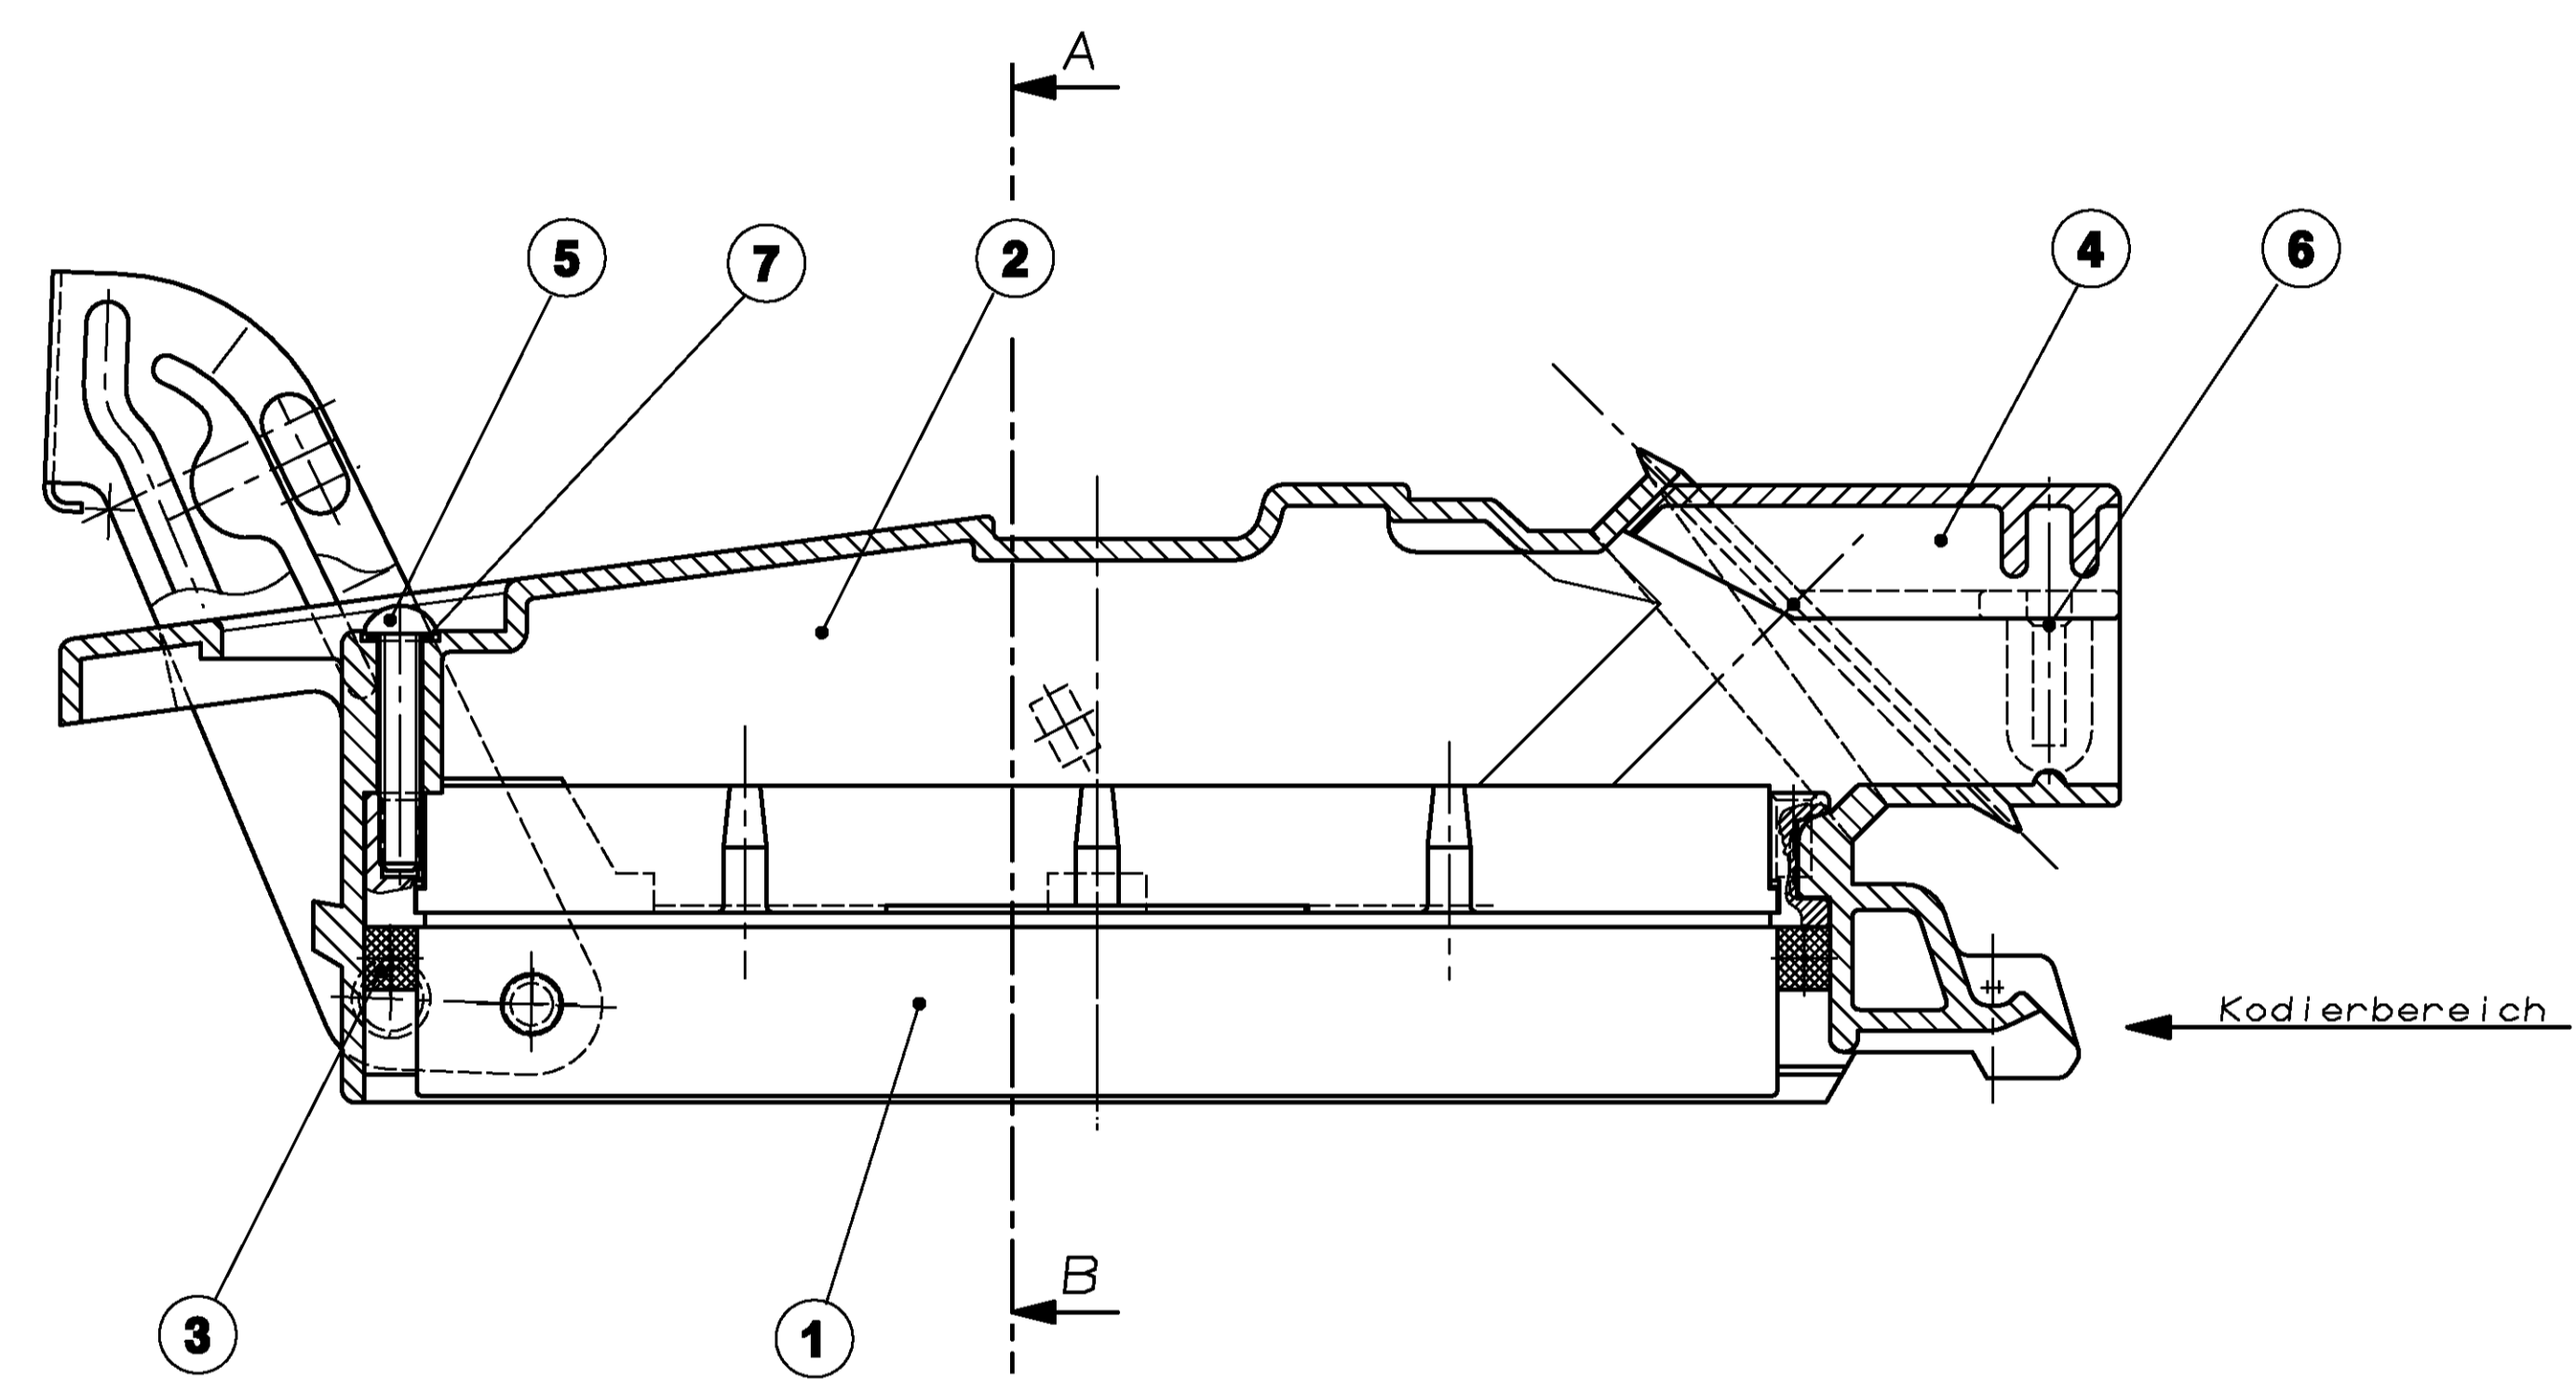

REV.	DATE	DESCRIPTION	DATE	BY	APPD.
1	03.06.92	Verarbeitung hinzu	03.06.92	RJ	-
2	26.04.93	Schraube geändert	26.04.93	AM	-
A	09.12.93	Zeichnung angepasst	09.12.93	AM	-
D	15.08.94	Zeichnung angepasst	15.08.94	BF	-
E	08.07.97	-2 Blau hinzu	08.07.97	BF	-
F	13.09.99	Buchsengehäuse ueberarbeitet	13.09.99	GS	-
F1	02.05.02	-3 und Note 3 hinzu	02.05.02	BF	-
F2	02.09.03	Stückzahl 60 war 30	02.09.03	BF	-

Schnitt A-B
 Ohne Bügel dargestellt

Bemerkungen
 NOTES

- 1 Bei Bestellung nach Bestell Nr. 0-963534-1 werden die Teile unmontiert in einem Mini-Grip Beutel verpackt
- 2 Bei Bestellung nach Einzelteil Bestell Nr. werden die Teile je nach Menge im Karton verpackt
- F1 3 Bei Bestellung nach Bestell Nr. 0-963534-3 werden die Teile unmontiert im Karton verpackt
 - fuer jede Einzelteilnr. ein separater Beutel
 (je 60 Einzelteile pro Beutel im Karton)
 Stückzahl plus 10%

REV.	DESCRIPTION	QTY	UNIT	PART NO.	POS.	DESCRIPTION	MATERIAL
F1	1x 1x 1x 1x	1x	1x	0-826778-1	7	Dichtscheibe	Vulkanfiber rot-braun
E	2x 2x 2x 2x	2x	2x	0-826780-1	6	Schraube Kreuzschl.	DIN7981
	1x 1x 1x 1x	1x	1x	0-967101-1	5	Schraube (EJOT PT)	vernickelt
	1x 1x 1x 1x	1x	1x	0-962742-1	4	Klemmstück	schwarz
	1x 1x 1x 1x	1x	1x	0-963535-1	3	Dichtung	natur
	1x	1x	1x	1-963533-1	2	Griffschale m. Bügel, Kodierung 12	schwarz/blau
	1x	1x	1x	0-963533-1	2	Griffschale m. Bügel, Kodierung 8	schwarz/blau
	1x	1x	1x	0-963532-2	1	55pol. Geh. assembliert	blau
E	1x 1x 1x 1x	1x	1x	0-963532-1	1	55pol. Geh. assembliert	natur