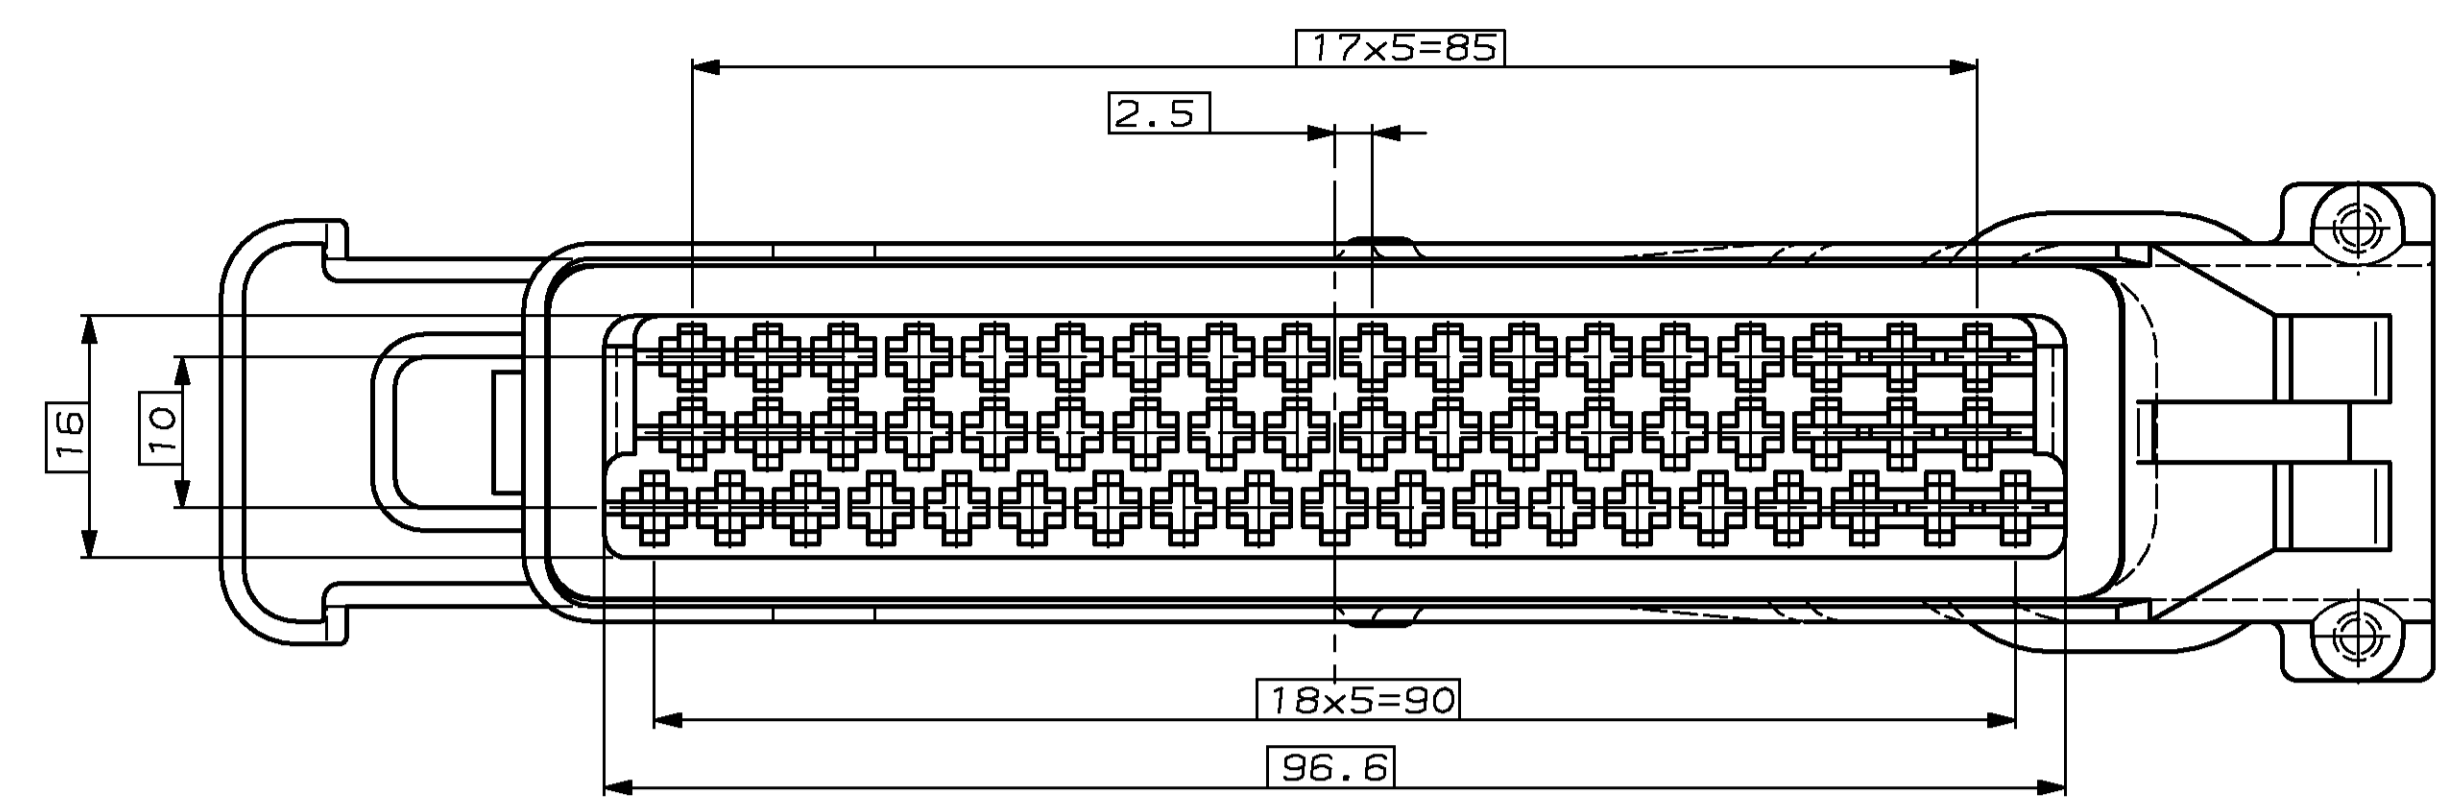

REV.	DATE	DESCRIPTION	DATE	BY	APPD.
1	03.06.92	Verarbeitung hinzu	03.06.92	RJ	-
2	26.04.93	Schraube geändert	26.04.93	AM	-
A	09.12.93	Zeichnung angepasst	09.12.93	AM	-
D	15.08.94	Zeichnung angepasst	15.08.94	BF	-
E	08.07.97	-2 Blau hinzu	08.07.97	BF	-
F	13.09.99	Buchsengehäuse ueberarbeitet	13.09.99	GS	-
F1	02.05.02	-3 und Note 3 hinzu	02.05.02	BF	-
F2	02.09.03	Stückzahl 60 war 30	02.09.03	BF	-

Schnitt A-B
 Ohne Bügel dargestellt

Bemerkungen
 NOTES

- 1 Bei Bestellung nach Bestell Nr. 0-963534-1 werden die Teile unmontiert in einem Mini-Grip Beutel verpackt
- 2 Bei Bestellung nach Einzelteil Bestell Nr. werden die Teile je nach Menge im Karton verpackt
- F1 3 Bei Bestellung nach Bestell Nr. 0-963534-3 werden die Teile unmontiert im Karton verpackt
 - fuer jede Einzelteilnr. ein separater Beutel
 (je 60 Einzelteile pro Beutel im Karton)
 Stückzahl plus 10%

REV.	DESCRIPTION	QTY	UNIT	PART NO.	POS.	DESCRIPTION	MATERIAL
F1	1x 1x 1x 1x	1x	1x	0-826778-1	7	Dichtscheibe	Vulkanfiber rot-braun
E	2x 2x 2x 2x	2x	2x	0-826780-1	6	Schraube Kreuzschl.	DIN7981
	1x 1x 1x 1x	1x	1x	0-967101-1	5	Schraube (EJOT PT)	vernickelt
	1x 1x 1x 1x	1x	1x	0-962742-1	4	Klemmstück	schwarz
	1x 1x 1x 1x	1x	1x	0-963535-1	3	Dichtung	natur
	1x	1x	1x	1-963533-1	2	Griffschale m. Bügel, Kodierung 12	schwarz/blau
	1x	1x	1x	0-963533-1	2	Griffschale m. Bügel, Kodierung 8	schwarz/blau
	1x	1x	1x	0-963532-2	1	55pol. Geh. assembliert	blau
E	1x 1x 1x 1x	1x	1x	0-963532-1	1	55pol. Geh. assembliert	natur