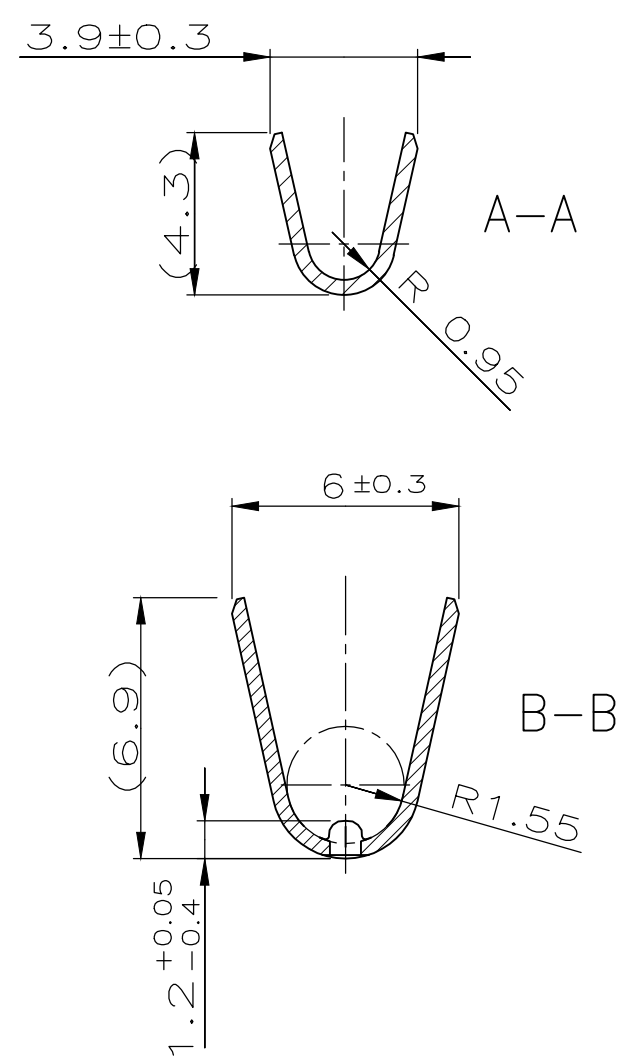

REV.	ÄNDERUNG	DATUM	NAME
B	GAP SIZE 0.15 -0.1	08.02.02	Meierhoefer
B1	GAP SIZE auf ge?ffnet max.0.2 ge?.	08.02.06	Abraham
B2	ECR-20-100819	18.11.20	SM

CAD-ORIGINAL
 ZEICHNUNG NICHT ÄNDERN

Kontakt geeignet für:
 Drahtgrößenbereich 1.5-3 mm²
 Isolation: max. 2x1.5mm² übereinander,
 Isolations Ø3.0mm-Ø3.4mm

-	-	-	-	-	ZEICHNUNG GÜLTIG AB
-	964 204-5	STANDARD-POWER-TIMER KONTAKT	CuFe2	vorversilbert	AMP AMP DEUTSCHLAND G.m.b.H. Langen b.Ffm., West Germany	BENENNUNG
-	964 204-4	STANDARD-POWER-TIMER KONTAKT	CuSn4	vorversilbert		
-	-	-	-	-	STANDARD-POWER-TIMER KONTAKT	
-	964 204-2	STANDARD-POWER-TIMER KONTAKT	CuSn4	vorverzinkt	(Gerade Tulpe)	
-	964 204-1	STANDARD-POWER-TIMER KONTAKT	CuFe2	vorverzinkt	K	
EINZELAUSFÜHRUNG	BANDWARE	BENENNUNG EINZELTEIL	WERKSTOFF	OBERFLÄCHE FARBE		
BESTELL-NR.		GEZ. ATZMANN	11.1.94	GEPR. BARTOSCH	18.1.94	ZEICHNUNGS-NR. 964 204
				MASSTAB 5:1	BLATT 1 VON 1	REV. B2