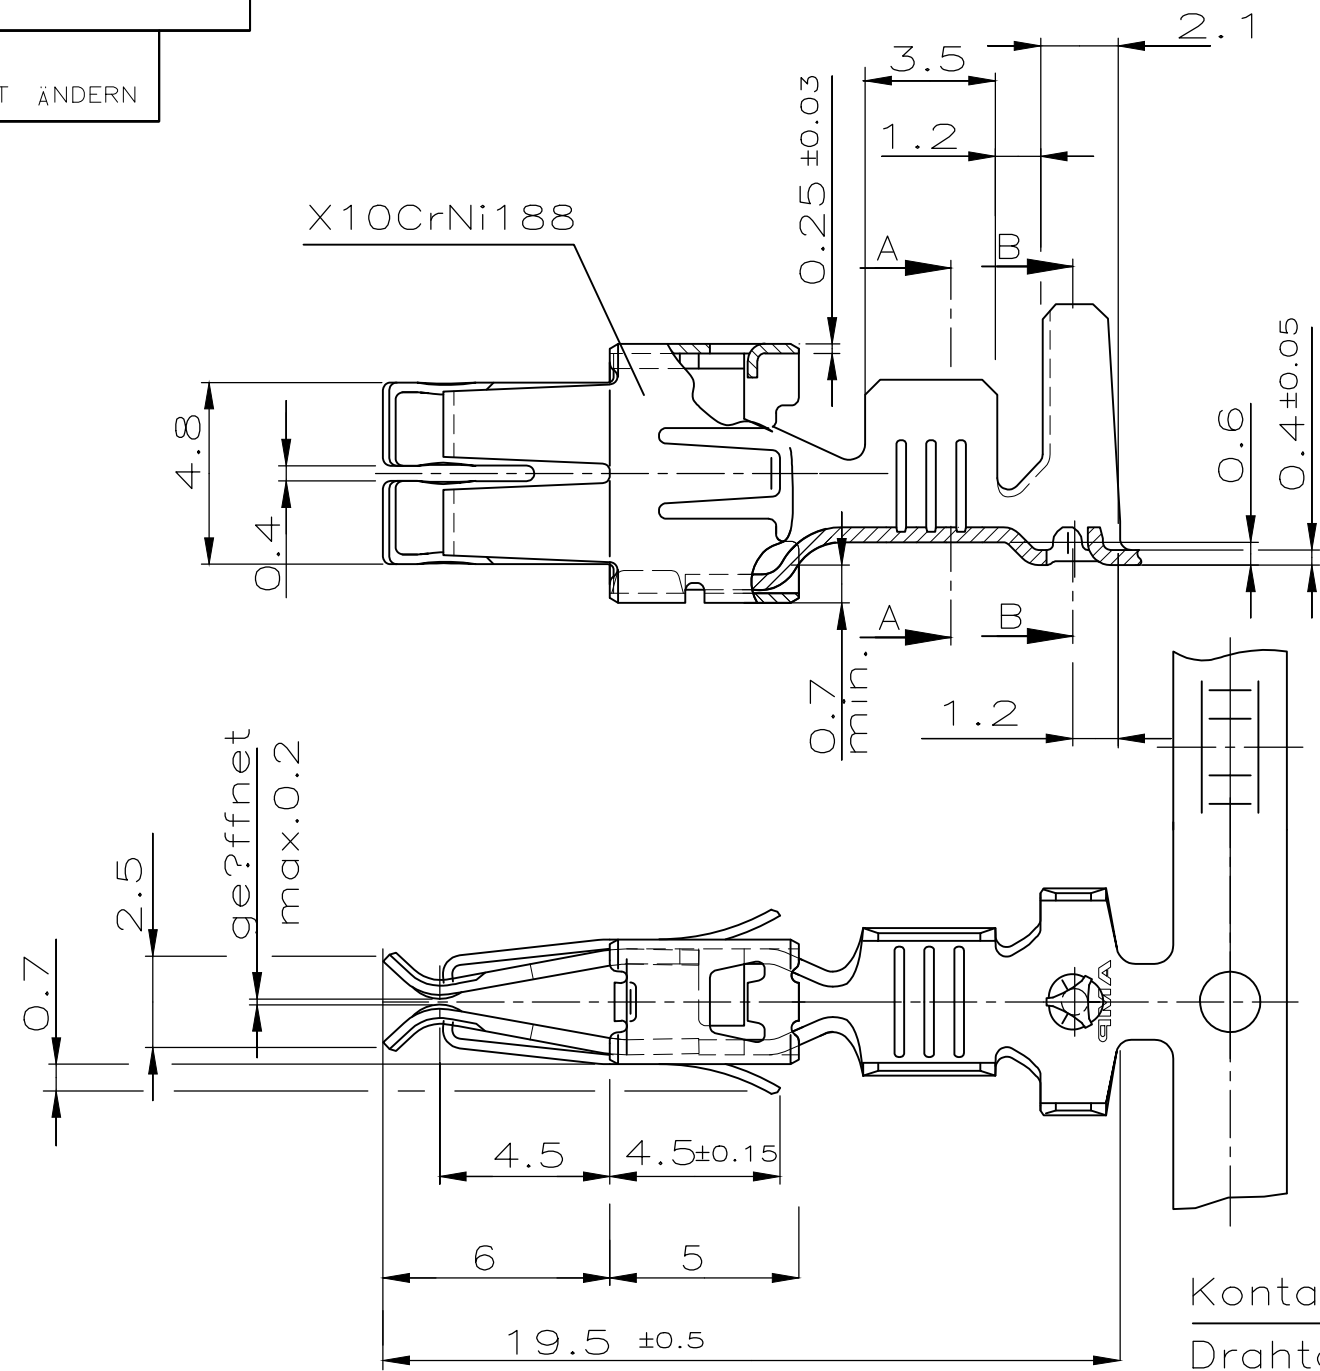

REV.	ÄNDERUNG	DATUM	NAME
B	GAP SIZE 0.15 -0.1	08.02.02	Meierhoefer
B1	GAP SIZE auf ge?ffnet max.0.2 ge?.	08.02.06	Abraham
B2	ECR-20-100819	18.11.20	SM

CAD-ORIGINAL
 ZEICHNUNG NICHT ÄNDERN

Kontakt geeignet für:
 Drahtgrößenbereich 1.5-3 mm²
 Isolation: max. 2x1.5mm² übereinander,
 Isolations Ø3.0mm-Ø3.4mm

-	-	-	-	-	ZEICHNUNG GÜLTIG AB
-	964 204-5	STANDARD-POWER-TIMER KONTAKT	CuFe2	vorversilbert	AMP AMP DEUTSCHLAND G.m.b.H. Langen b.Ffm., West Germany	BENENNUNG
-	964 204-4	STANDARD-POWER-TIMER KONTAKT	CuSn4	vorversilbert		
-	-	-	-	-	STANDARD-POWER-TIMER KONTAKT	
-	964 204-2	STANDARD-POWER-TIMER KONTAKT	CuSn4	vorverzinkt	(Gerade Tulpe)	
-	964 204-1	STANDARD-POWER-TIMER KONTAKT	CuFe2	vorverzinkt	K	
EINZELAUSFÜHRUNG	BANDWARE	BENENNUNG EINZELTEIL	WERKSTOFF	OBERFLÄCHE FARBE		
BESTELL-NR.		GEZ. ATZMANN	11.1.94	GEPR. BARTOSCH	18.1.94	ZEICHNUNGS-NR. 964 204
				MASSTAB 5:1	BLATT 1 VON 1	REV. B2