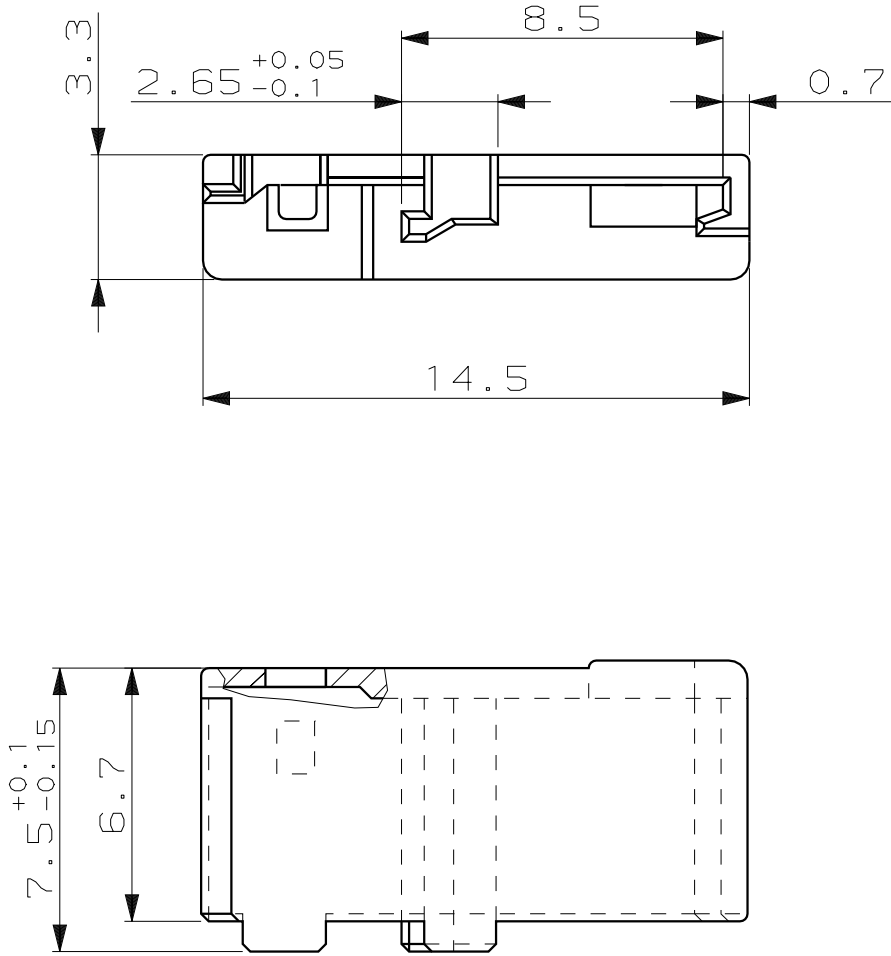

| REV. | ÄNDERUNG | DATUM | NAME |
|------|----------------------------------------|-----------|---------|
| A | Zeichnung neu erstellt | 08-JUN-94 | Sellien |
| A2 | -2 hinzu, Rev. angleich an P-Zeichnung | 21-OCT-96 | Sellien |

NICHT VERMASSTE KANTEN SIND NICHT MAßSTÄBLICH

Zeichnung nur für VW/Audi
und deren Zulieferer

| | | | | | | | |
|-------------|-----------|----------|-----------|-----------------------------------------------------------------------------------|------------------------------------------------------------------------|----------------------------------------|----------------|
| | | | | ZEICHNUNG GÜLTIG AB | | | |
| | | | | AMP | | AMP DEUTSCHLAND GmbH D-63225 Langen | |
| | | | | Benennung | | | |
| | | | | Verriegelungsdeckel für 2pol. Tandem Spring Gehäuse 964669 (ASSY 966 318) | | | |
| BESTELL-NR. | | REV. | WERKSTOFF | OBERFLÄCHE FARBE | NICHT TOLERIERTE MASSE DIN 16901-140 mittig über Nennmaß ± 2° | FORMAT | ZEICHNUNGS-NR. |
| 964 671-2 | | A | PBT-GF | braun | | A4 | 964 671 |
| 964 671-1 | | A | PBT-GF | schwarz | | | |
| GEZ. | 08-JUN-94 | GEPR. | 08-JUN-94 | MASSTAB | 5:1 | BLATT | 1 von 1 |
| K.Sellien | | B.Kirsch | | | | REV. | A2 |